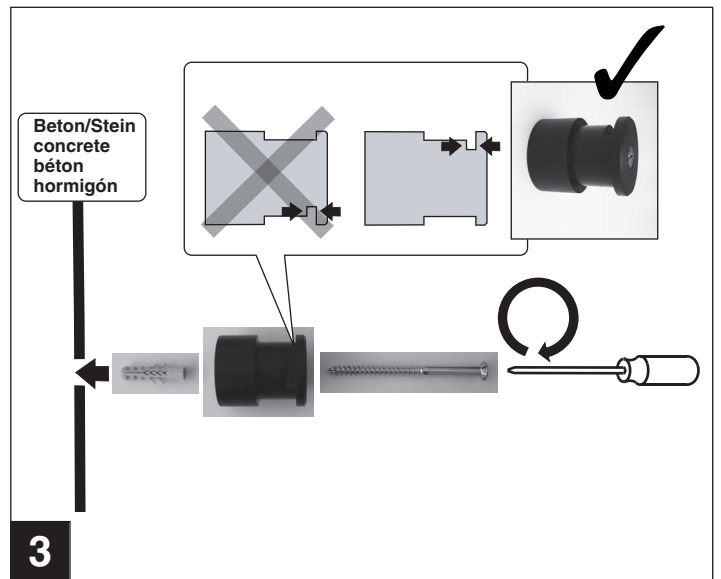

Atera STRADA

Part-No.: 022 636

Atera STRADA

Atera
MADE IN GERMANY

Atera GmbH
Im Herrach 1
D-88299 Leutkirch
Telefon 0 75 61 - 9 83 44-0
Telefax 0 75 61 - 9 83 44-76
E-Mail: info@atera.de

© ATERA GmbH

Stand (Abbildungen): 21/07/2010 Revision 00
Stand (Hinweistext) : 21/07/2010 Revision 00