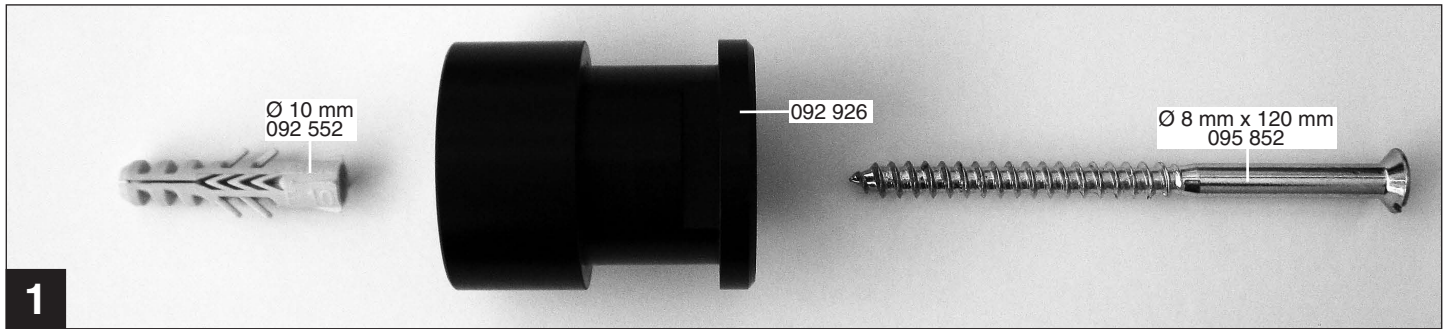

Atera STRADA

Part-No.: 022 636

Atera STRADA

Atera
MADE IN GERMANY

Atera GmbH
Im Herrach 1
D-88299 Leutkirch
Telefon 0 75 61 - 9 83 44-0
Telefax 0 75 61 - 9 83 44-76
E-Mail: info@atera.de

© ATERA GmbH

Stand (Abbildungen): 21/07/2010 Revision 00
Stand (Hinweistext) : 21/07/2010 Revision 00