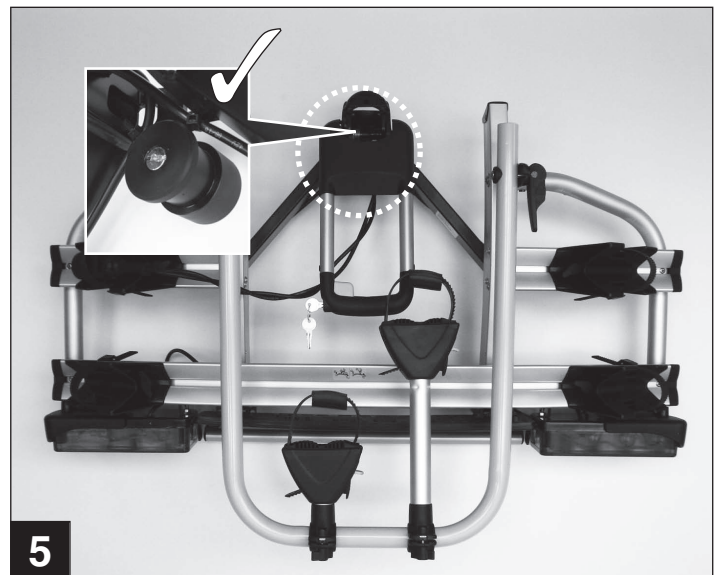

Atera STRADA

Part-No.: 022 636

Atera STRADA

Atera
MADE IN GERMANY

Atera GmbH
Im Herrach 1
D-88299 Leutkirch
Telefon 0 75 61 - 9 83 44-0
Telefax 0 75 61 - 9 83 44-76
E-Mail: info@atera.de

© ATERA GmbH

Stand (Abbildungen): 21/07/2010 Revision 00
Stand (Hinweistext) : 21/07/2010 Revision 00