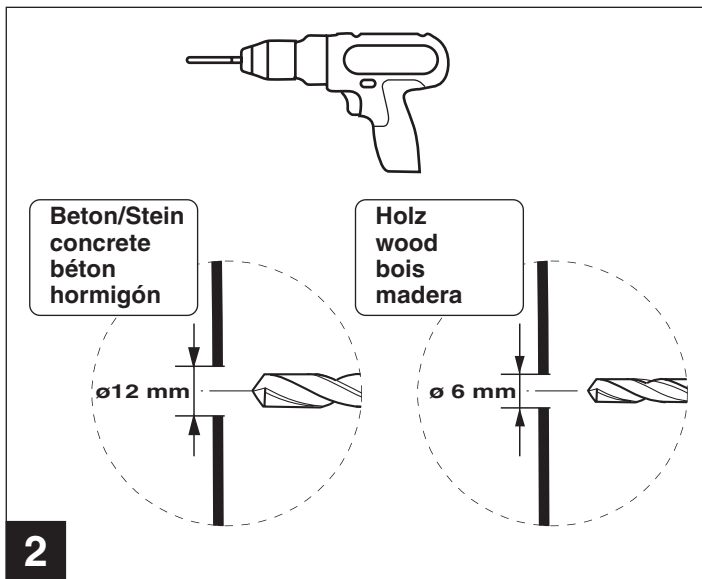

Atera STRADA

Part-No.: 022 636

Atera STRADA

Atera
MADE IN GERMANY

Atera GmbH
Im Herrach 1
D-88299 Leutkirch
Telefon 0 75 61 - 9 83 44-0
Telefax 0 75 61 - 9 83 44-76
E-Mail: info@atera.de

© ATERA GmbH

Stand (Abbildungen): 21/07/2010 Revision 00
Stand (Hinweistext) : 21/07/2010 Revision 00