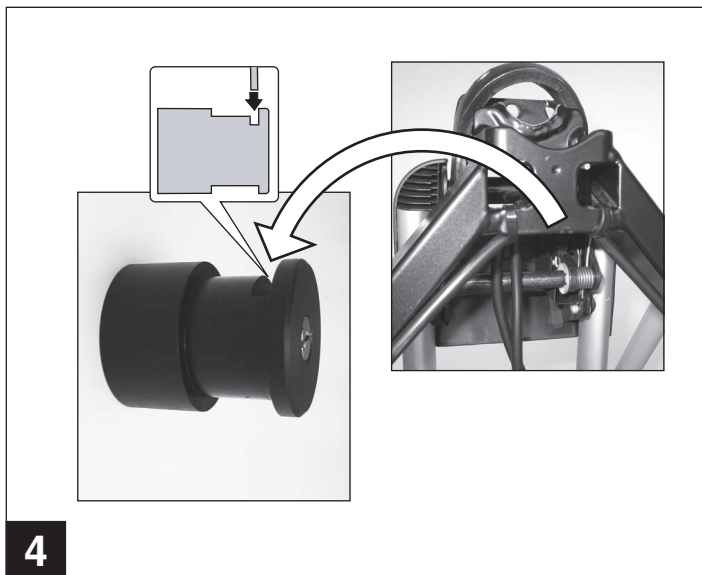

Atera STRADA

Part-No.: 022 636

Atera STRADA

Atera
MADE IN GERMANY

Atera GmbH
Im Herrach 1
D-88299 Leutkirch
Telefon 0 75 61 - 9 83 44-0
Telefax 0 75 61 - 9 83 44-76
E-Mail: info@atera.de

© ATERA GmbH

Stand (Abbildungen): 21/07/2010 Revision 00
Stand (Hinweistext) : 21/07/2010 Revision 00