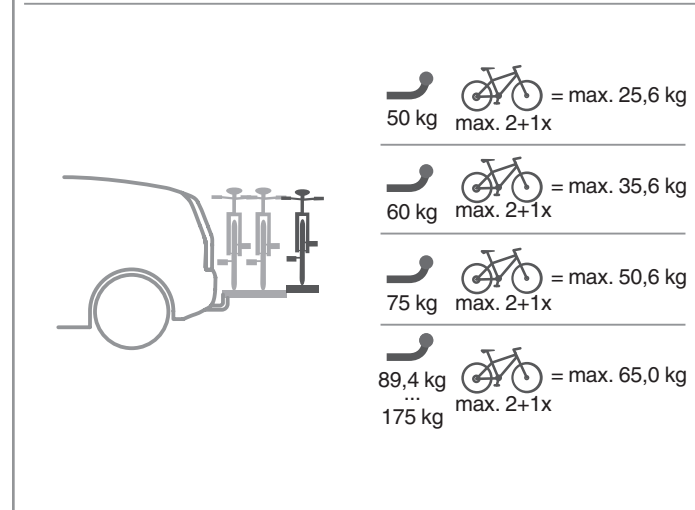

GENIO PRO

Atera

i

i

Art.-Nr.: 022 780

Ref.-Nr. 9925700547

1

6