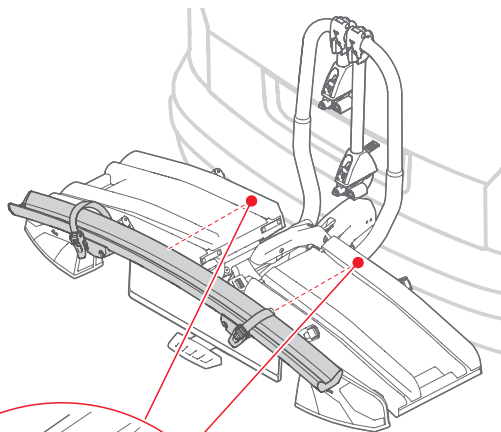

GENIO PRO

Atera

i

i

Art.-Nr.: 022 780

Ref.-Nr. 9925700547

1

6