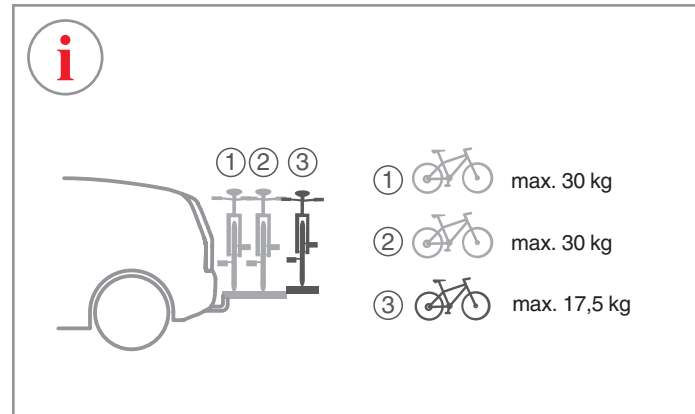

GENIO PRO

Atera

i

i

Art.-Nr.: 022 780

Ref.-Nr. 9925700547

1

6