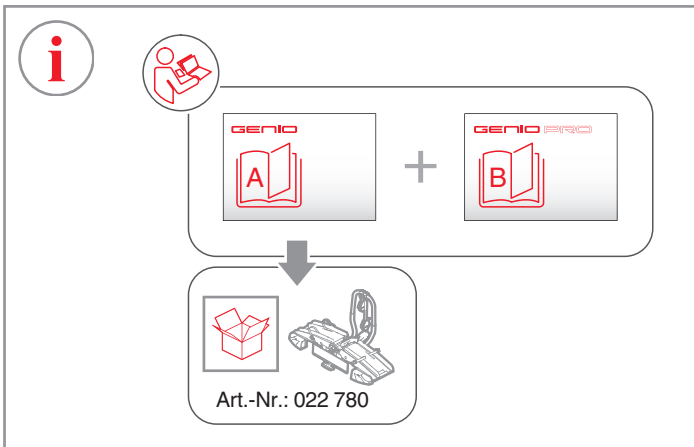

GENIO PRO

Atera

i

i

Art.-Nr.: 022 780

Ref.-Nr. 9925700547

1

6