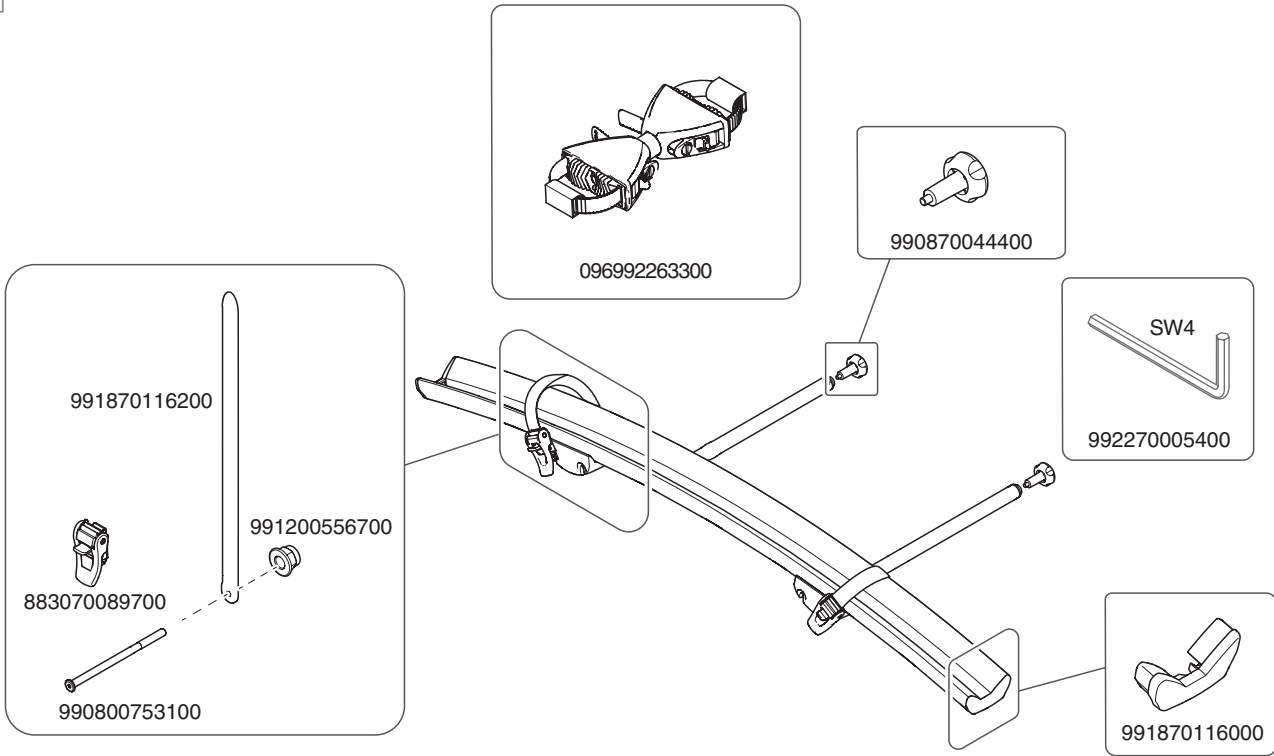

GENIO PRO

Atera

i

i

Art.-Nr.: 022 780

Ref.-Nr. 9925700547

1

6