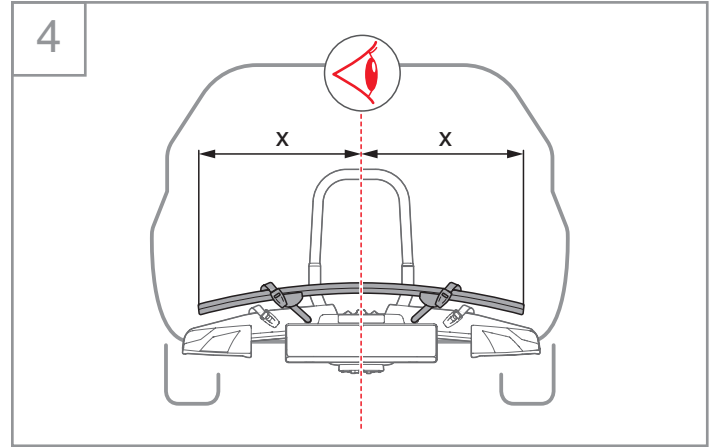

GENIO PRO

Atera

i

i

Art.-Nr.: 022 780

Ref.-Nr. 9925700547

1

6