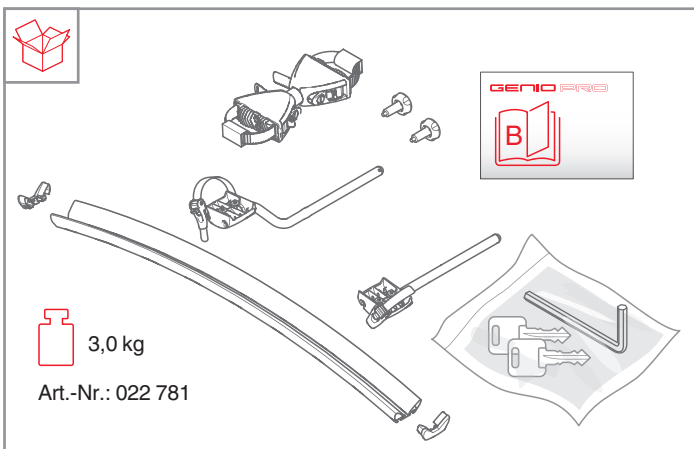

GENIO PRO

Atera

i

i

Art.-Nr.: 022 780

Ref.-Nr. 9925700547

1

6