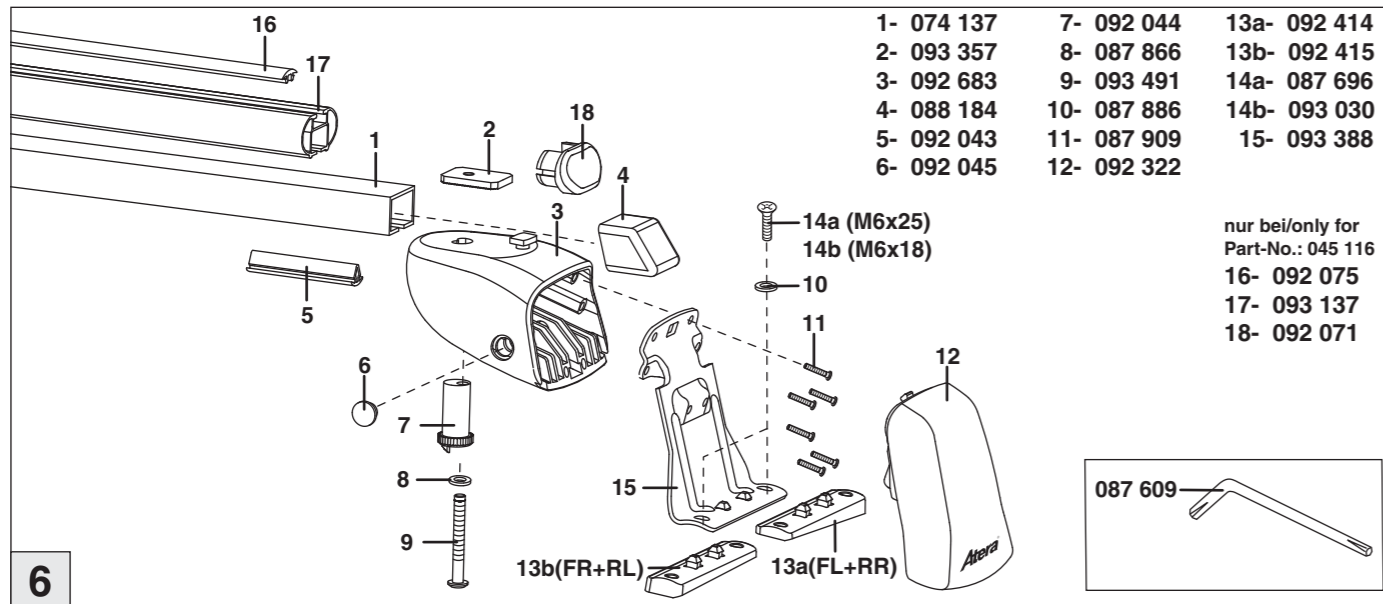

Atera® SIGNO

Mercedes Benz
Vito/Viano 2003-

4

nur bei / only for Part-No.: 045 116

5

6

Atera® SIGNO

Mercedes Benz
Vito/Viano 2003-