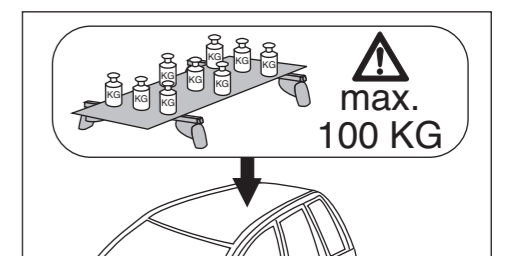

Atera® SIGNO

Mercedes Benz
Vito/Viano 2003-

Part-No. : 044 116

Part-No. : 045 116

Atera®
MADE IN GERMANY

Atera GmbH
Postfach 2240
D-88192 Ravensburg
Telefon 07 51 - 76 04-0
Telefax 07 51 - 76 04-76
E-Mail: info@atera.de