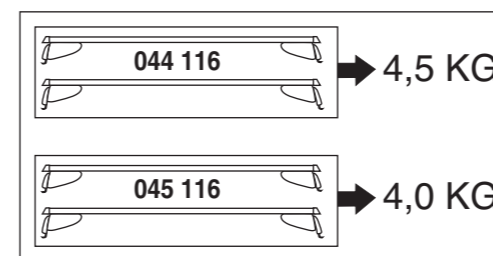

Atera® SIGNO

Mercedes Benz
Vito/Viano 2003-

Part-No. : 044 116

Part-No. : 045 116

Atera®
MADE IN GERMANY

Atera GmbH
Postfach 2240
D-88192 Ravensburg
Telefon 07 51 - 76 04-0
Telefax 07 51 - 76 04-76
E-Mail: info@atera.de