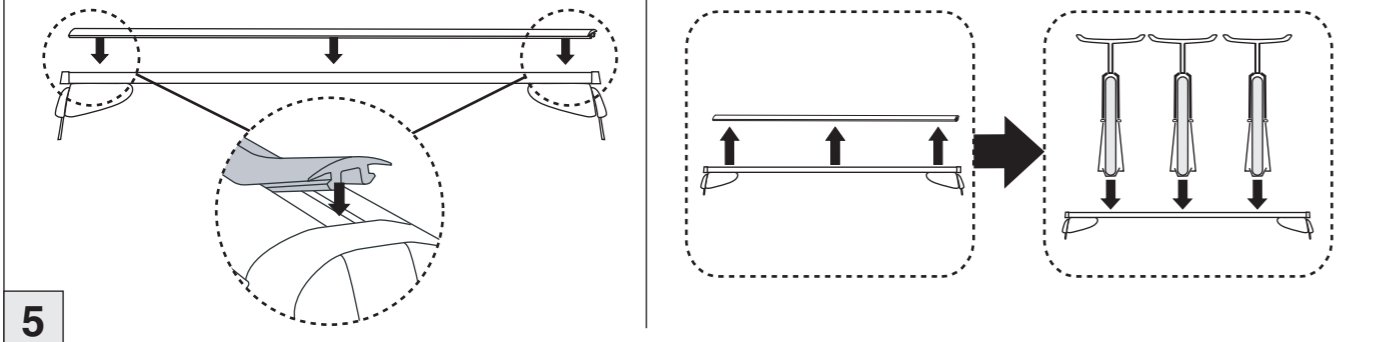

Atera® SIGNO

Mercedes Benz
Vito/Viano 2003-

4

nur bei / only for Part-No.: 045 116

5

6

Atera® SIGNO

Mercedes Benz
Vito/Viano 2003-