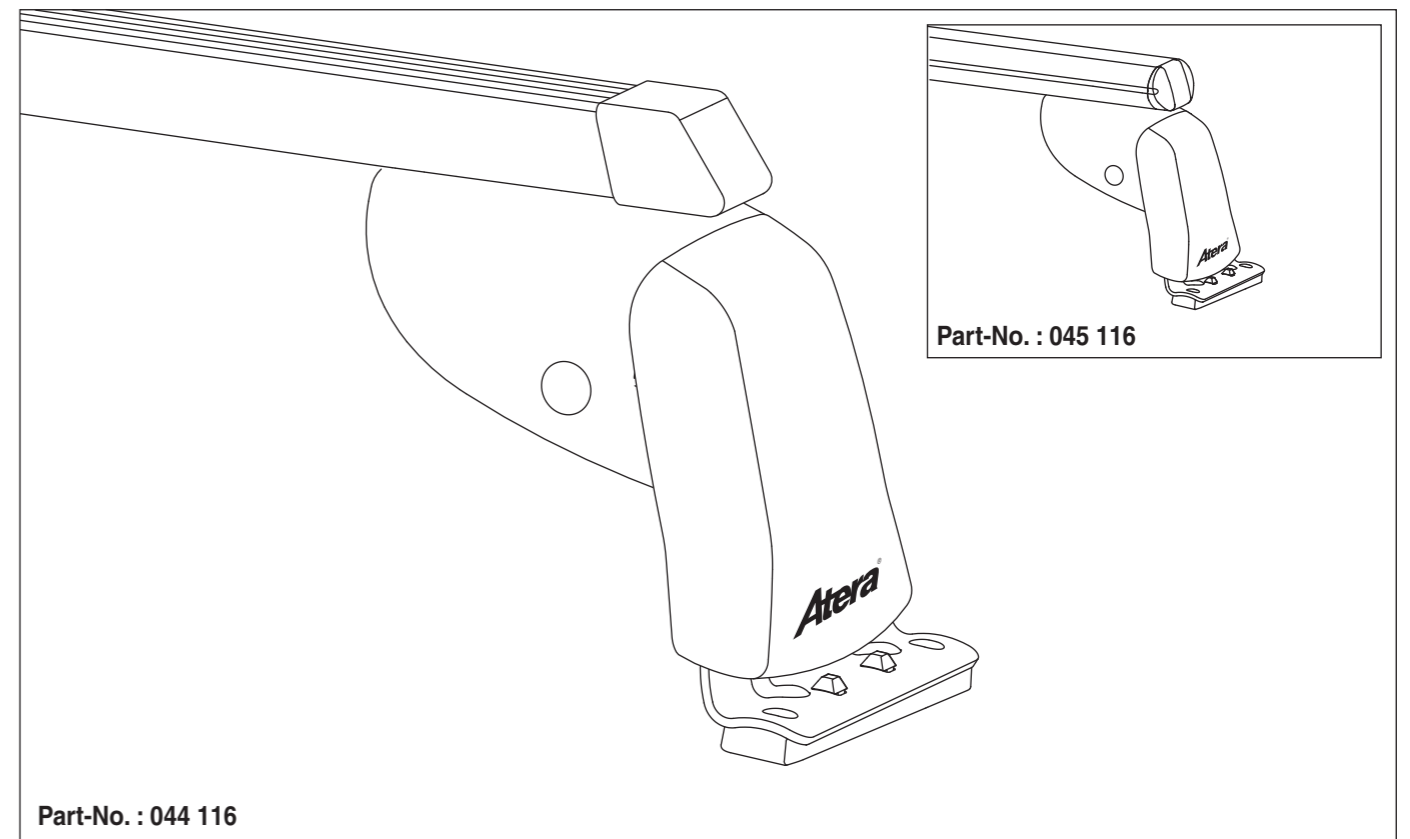

Atera® SIGNO

Mercedes Benz
Vito/Viano 2003-

Part-No. : 044 116

Part-No. : 045 116

Atera®
MADE IN GERMANY

Atera GmbH
Postfach 2240
D-88192 Ravensburg
Telefon 07 51 - 76 04-0
Telefax 07 51 - 76 04-76
E-Mail: info@atera.de