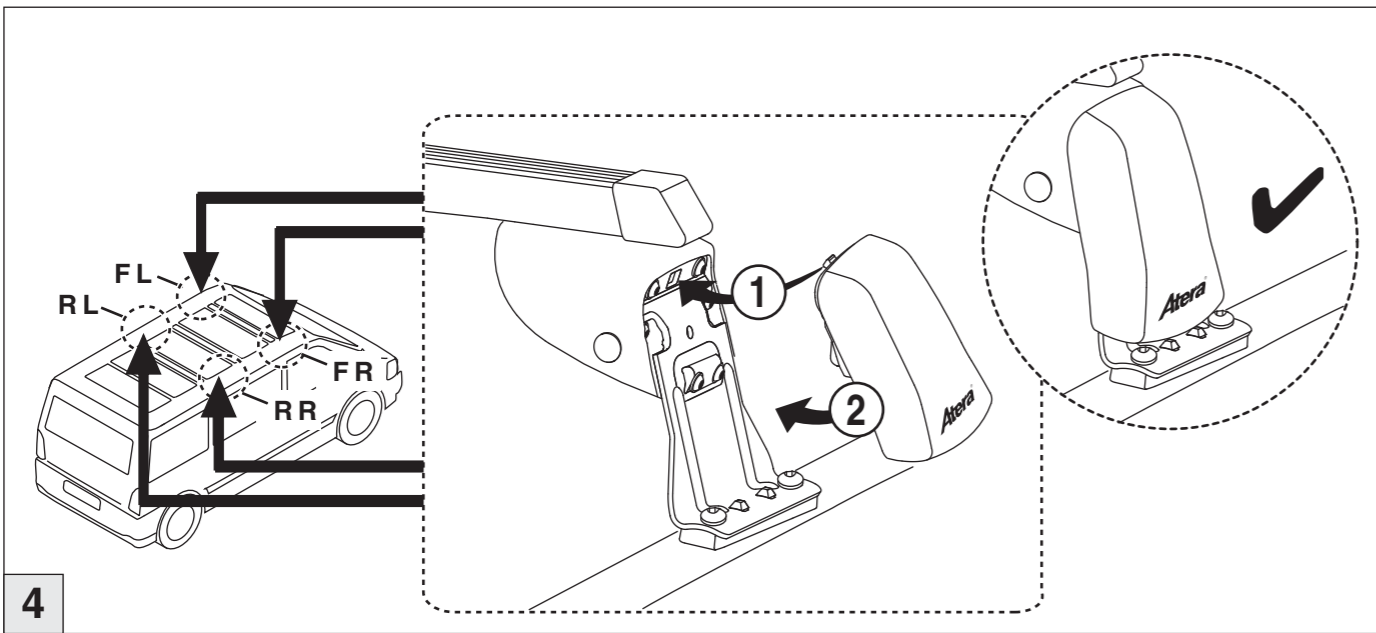

Atera® SIGNO

Mercedes Benz
Vito/Viano 2003-

4

nur bei / only for Part-No.: 045 116

5

6

Atera® SIGNO

Mercedes Benz
Vito/Viano 2003-