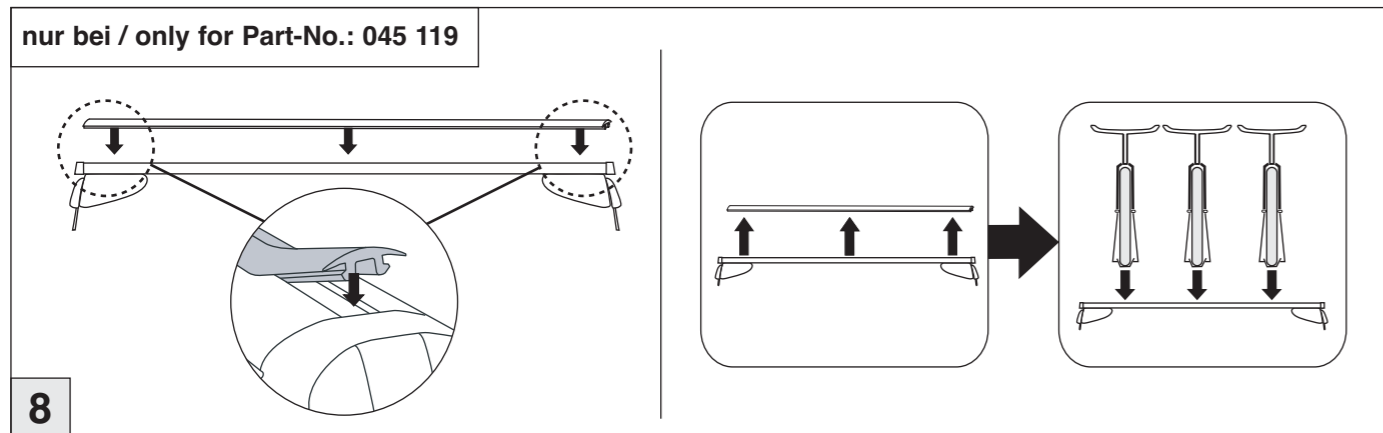

Atera SIGNO

VW Caddy 3 ohne Reling 04/2004–06/2015
VW Caddy 4 ohne Reling 06/2015–12/2020

VW Caddy Maxi 3 ohne Reling 02/2008–06/2015
VW Caddy Maxi 4 ohne Reling 06/2015–12/2020

nur bei Art.Nr.: 045 119	1- 9945700090	 9904700324 (TX30)
only for part no.: 045 119	2- 9919700062	
A- 9919700065	3- 9945700105	
B- 9945700111	4- 9912700051	 9922700198 (TX40)
C- 9918700253	5a- 9918700526	
	5b- 9918700527	
nur bei Art.Nr.: 047 119	6- 9918700250	
only for part no.: 047 119	7- 9918700249	
D- 9919700163	8- 9910700004	
E- 9945700222	9- 9908700231	
F1- 8828700062	10- 9908700196	
F2- 8828700063	11- 9910700046	
	12- 9908700010	
	13- 9918700369	
	14- 9918700286	
	15a- 9949700311	
	15b- 9949700312	
	15c- 9949700313	
	15d- 9949700313