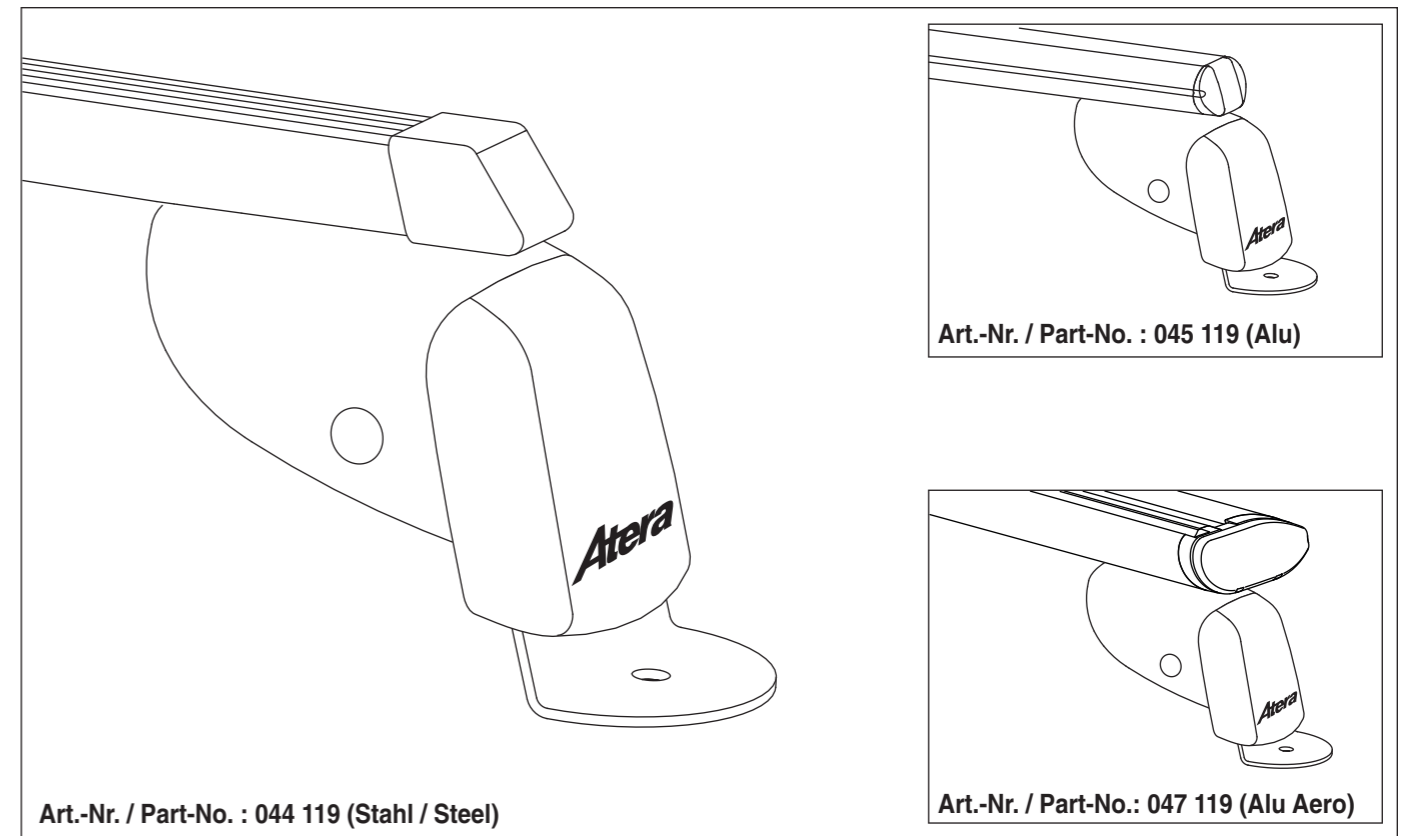

VW
Caddy 3 02/2004 – 06/2015
(ohne Reling / without rails / sans barres de toit)
Caddy 4 06/2015 – 12/2020
(ohne Reling / without rails / sans barres de toit)
Caddy Maxi 3 02/2008 – 06/2015
(ohne Reling / without rails / sans barres de toit)
Caddy Maxi 4 06/2015 – 12/2020
(ohne Reling / without rails / sans barres de toit)

Art.-Nr. / Part-No. : 044 119
Art.-Nr. / Part-No. : 045 119
Art.-Nr. / Part-No. : 047 119