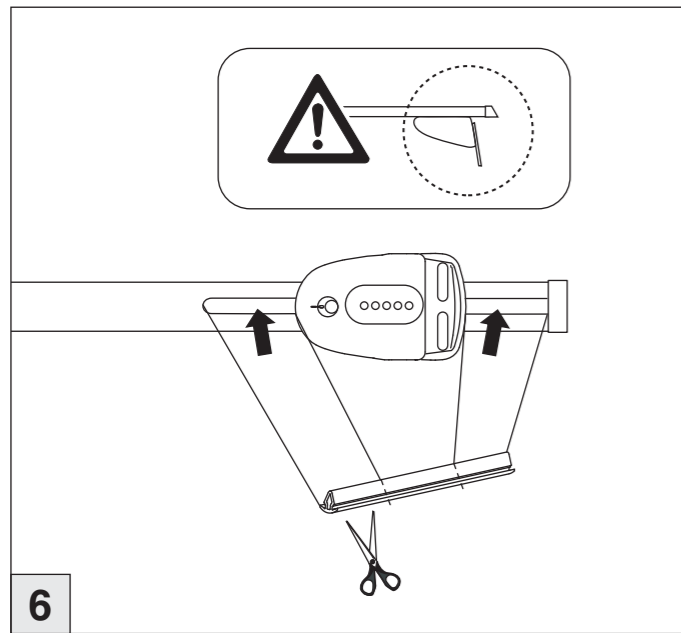

# Atera SIGNO

VW Caddy 3 ohne Reling 04/2004–06/2015  
 VW Caddy 4 ohne Reling 06/2015–12/2020

VW Caddy Maxi 3 ohne Reling 02/2008–06/2015  
 VW Caddy Maxi 4 ohne Reling 06/2015–12/2020

nur bei Art.Nr.: 045 119	1- 9945700090	 9904700324 (TX30)
only for part no.: 045 119	2- 9919700062	
A- 9919700065	3- 9945700105	
B- 9945700111	4- 9912700051	 9922700198 (TX40)
C- 9918700253	5a- 9918700526	
	5b- 9918700527	
nur bei Art.Nr.: 047 119	6- 9918700250	
only for part no.: 047 119	7- 9918700249	
D- 9919700163	8- 9910700004	
E- 9945700222	9- 9908700231	
F1- 8828700062	10- 9908700196	
F2- 8828700063	11- 9910700046	
	12- 9908700010	
	13- 9918700369	
	14- 9918700286	
	15a- 9949700311	
	15b- 9949700312	
	15c- 9949700313	
	15d- 9949700313	

# Atera SIGNO

**VW**  
**Caddy 3** 02/2004 – 06/2015  
 (ohne Reling / without rails / sans barres de toit)  
**Caddy 4** 06/2015 – 12/2020  
 (ohne Reling / without rails / sans barres de toit)  
**Caddy Maxi 3** 02/2008 – 06/2015  
 (ohne Reling / without rails / sans barres de toit)  
**Caddy Maxi 4** 06/2015 – 12/2020  
 (ohne Reling / without rails / sans barres de toit)

Art.-Nr. / Part-No. : 044 119  
 Art.-Nr. / Part-No. : 045 119  
 Art.-Nr. / Part-No. : 047 119

044 119 (Stahl) (Steel)		 <b>4,5 kg</b>
045 119 047 119 (Aluminium)		 <b>4,0 kg</b>

max.  
50 kg

max.  
50 kg

**max. kg?**