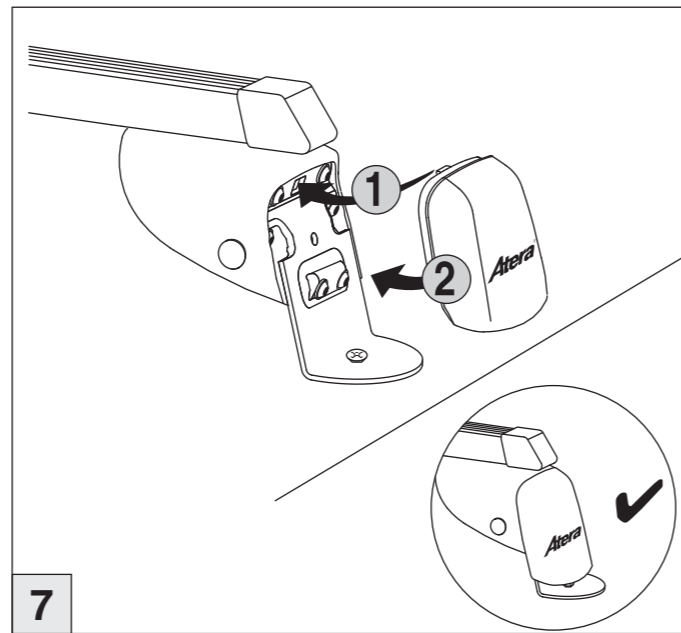

# Atera SIGNO

VW Caddy 3 ohne Reling 04/2004–06/2015  
 VW Caddy 4 ohne Reling 06/2015–12/2020

VW Caddy Maxi 3 ohne Reling 02/2008–06/2015  
 VW Caddy Maxi 4 ohne Reling 06/2015–12/2020

nur bei Art.Nr.: 045 119	1- 9945700090	 9904700324 (TX30)
only for part no.: 045 119	2- 9919700062	
A- 9919700065	3- 9945700105	
B- 9945700111	4- 9912700051	 9922700198 (TX40)
C- 9918700253	5a- 9918700526	
	5b- 9918700527	
nur bei Art.Nr.: 047 119	6- 9918700250	
only for part no.: 047 119	7- 9918700249	
D- 9919700163	8- 9910700004	
E- 9945700222	9- 9908700231	
F1- 8828700062	10- 9908700196	
F2- 8828700063	11- 9910700046	
	12- 9908700010	
	13- 9918700369	
	14- 9918700286	
	15a- 9949700311	
	15b- 9949700312	
	15c- 9949700313	
	15d- 9949700313	