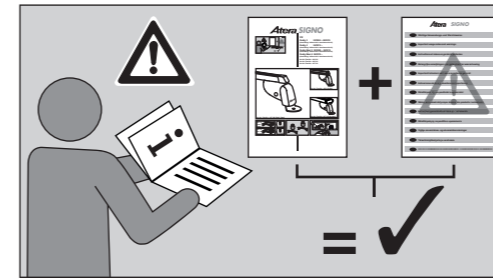

# Atera SIGNO

**VW**  
**Caddy 3** 02/2004 – 06/2015  
 (ohne Reling / without rails / sans barres de toit)  
**Caddy 4** 06/2015 – 12/2020  
 (ohne Reling / without rails / sans barres de toit)  
**Caddy Maxi 3** 02/2008 – 06/2015  
 (ohne Reling / without rails / sans barres de toit)  
**Caddy Maxi 4** 06/2015 – 12/2020  
 (ohne Reling / without rails / sans barres de toit)