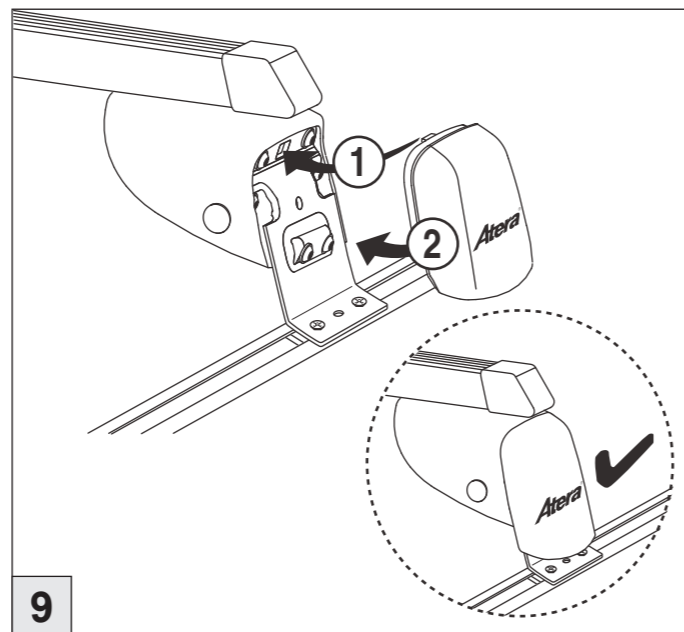

Atera SIGNO

MB Sprinter
05/2006–

(Normal-/Hochdach mit C-Schiene
normal/ high top with C-rail)

VW Crafter
05/2006–

(Normal-/Hochdach mit C-Schiene
normal/ high top with C-rail)

8

9

10

Atera
MADE IN GERMANY

Atera GmbH
Im Herrach 1
D-88299 Leutkirch
Telefon 0 75 61 - 9 83 44-0
Telefax 0 75 61 - 9 83 44-76
E-Mail: info@atera.de

Atera SIGNO

Mercedes Benz Sprinter 05/2006–
(Normaldach / Hochdach mit C-Schiene/
normal top / high top with C-rail)

VW Crafter 05/2006–
(Normaldach / Hochdach mit C-Schiene/
normal top / high top with C-rail)

Part-No. : 044 146

Atera SIGNO

MB Sprinter
05/2006–

(Normal-/Hochdach mit C-Schiene
normal/ high top with C-rail)