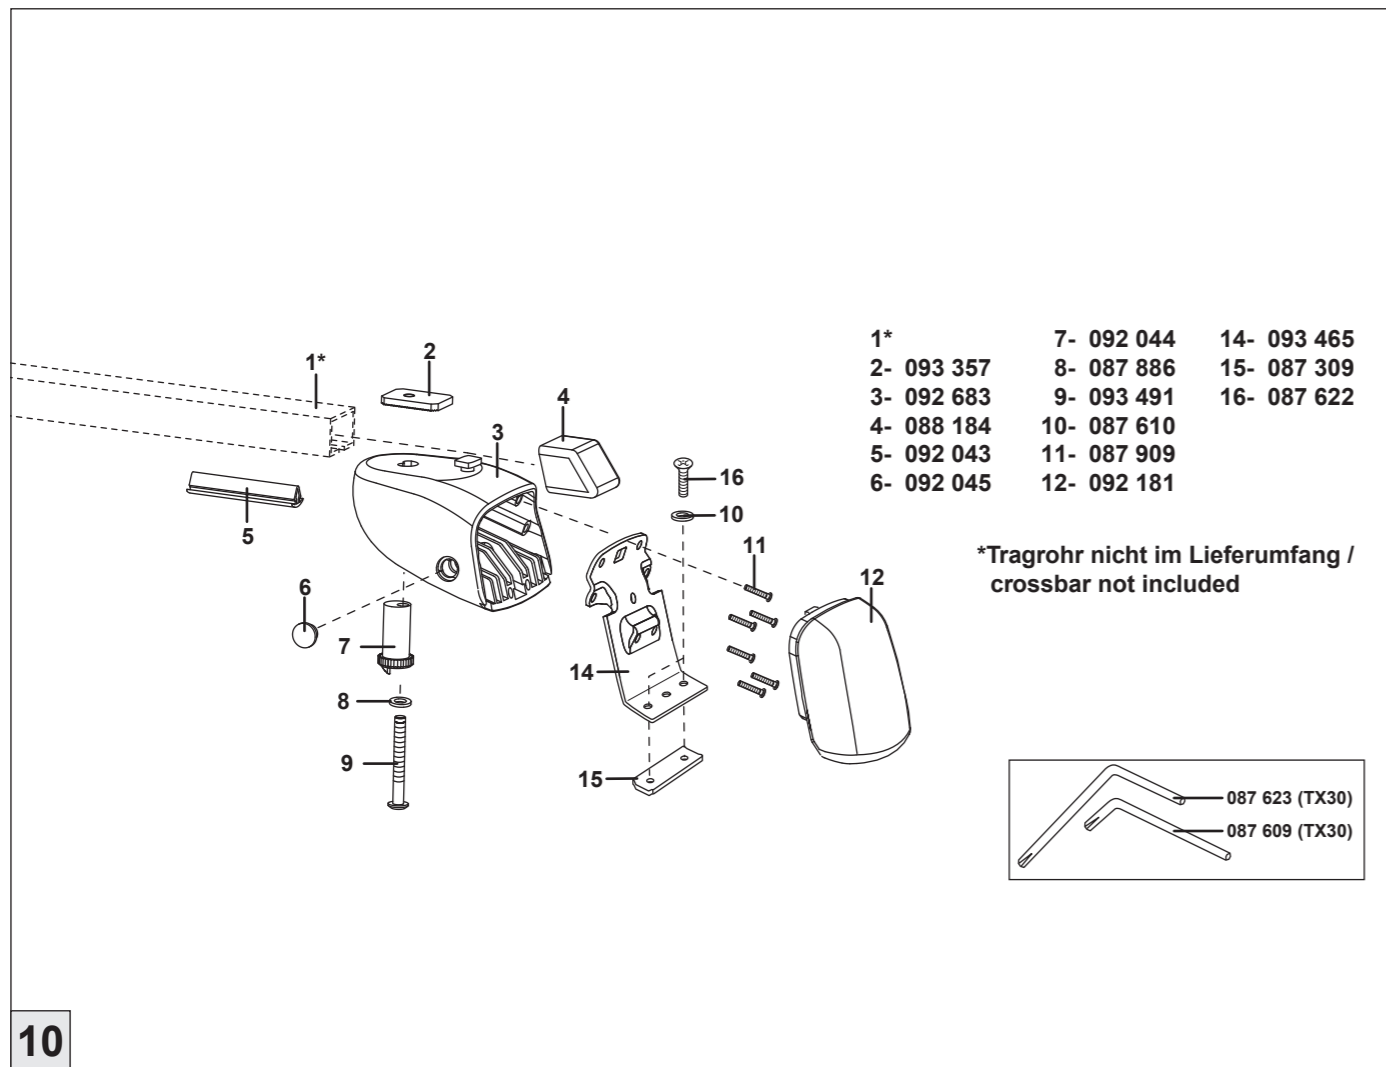

Atera SIGNO

MB Sprinter
05/2006–

(Normal-/Hochdach mit C-Schiene
normal/ high top with C-rail)

VW Crafter
05/2006–

(Normal-/Hochdach mit C-Schiene
normal/ high top with C-rail)

8

9

10

Atera
MADE IN GERMANY

Atera GmbH
Im Herrach 1
D-88299 Leutkirch
Telefon 0 75 61 - 9 83 44-0
Telefax 0 75 61 - 9 83 44-76
E-Mail: info@atera.de

Atera SIGNO

Mercedes Benz Sprinter 05/2006–
(Normaldach / Hochdach mit C-Schiene/
normal top / high top with C-rail)

VW Crafter 05/2006–
(Normaldach / Hochdach mit C-Schiene/
normal top / high top with C-rail)

Part-No. : 044 146

Atera SIGNO

MB Sprinter
05/2006–

(Normal-/Hochdach mit C-Schiene
normal/ high top with C-rail)