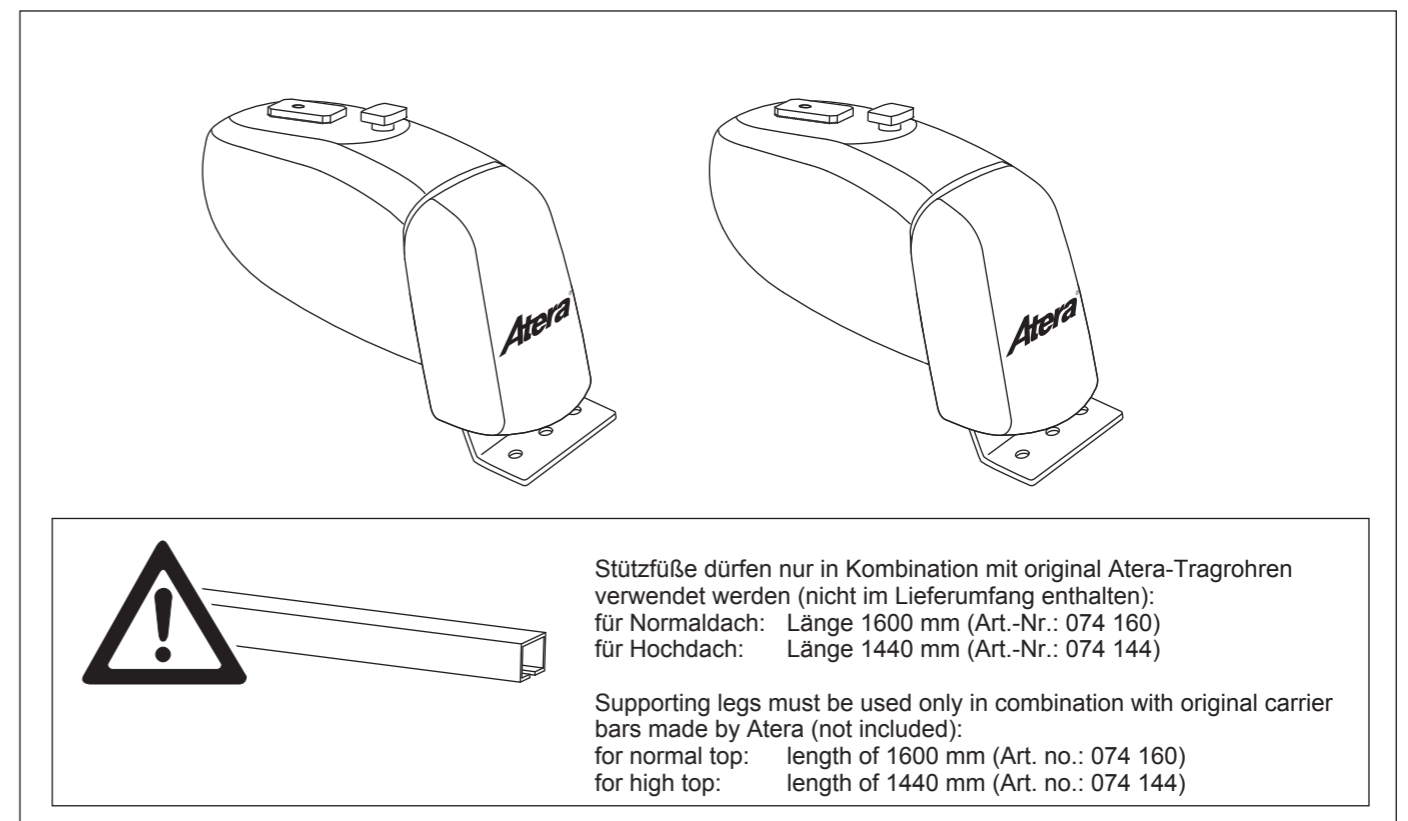

Mercedes Benz Sprinter 05/2006–
(Normaldach / Hochdach mit C-Schiene/
normal top / high top with C-rail)

VW Crafter 05/2006–
(Normaldach / Hochdach mit C-Schiene/
normal top / high top with C-rail)

Part-No. : 044 146