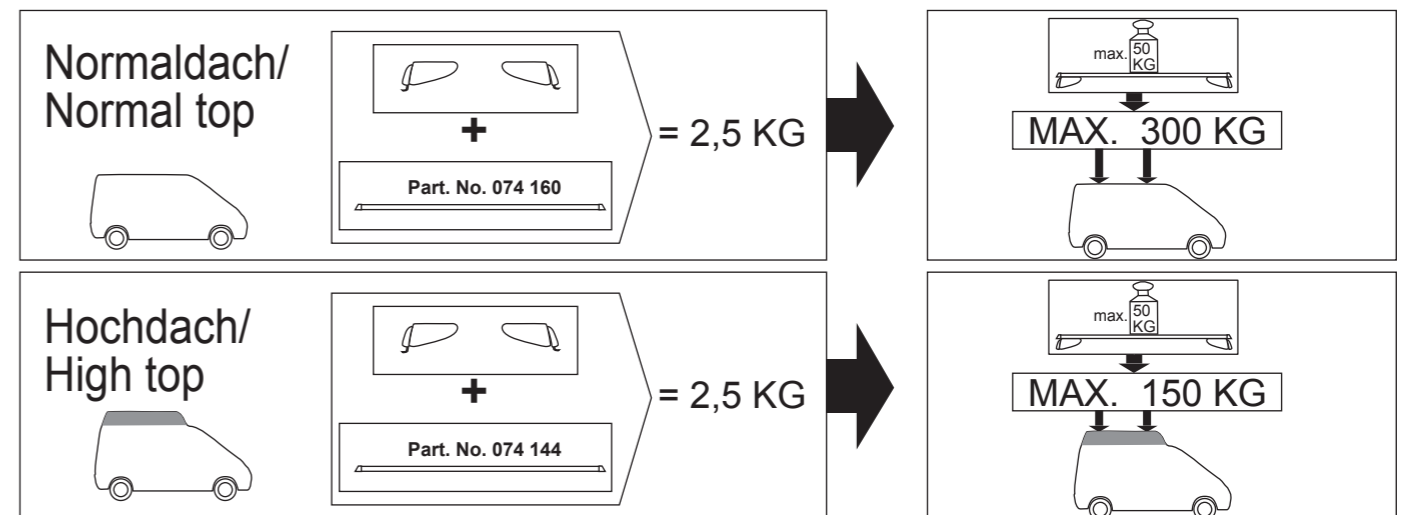

Atera SIGNO

MB Sprinter
05/2006–

(Normal-/Hochdach mit C-Schiene
normal/ high top with C-rail)

VW Crafter
05/2006–

(Normal-/Hochdach mit C-Schiene
normal/ high top with C-rail)

8

9

10

Atera
MADE IN GERMANY

Atera GmbH
Im Herrach 1
D-88299 Leutkirch
Telefon 0 75 61 - 9 83 44-0
Telefax 0 75 61 - 9 83 44-76
E-Mail: info@atera.de

Atera SIGNO

Mercedes Benz Sprinter 05/2006–
(Normaldach / Hochdach mit C-Schiene/
normal top / high top with C-rail)

VW Crafter 05/2006–
(Normaldach / Hochdach mit C-Schiene/
normal top / high top with C-rail)

Part-No. : 044 146

Atera SIGNO

MB Sprinter
05/2006–

(Normal-/Hochdach mit C-Schiene
normal/ high top with C-rail)