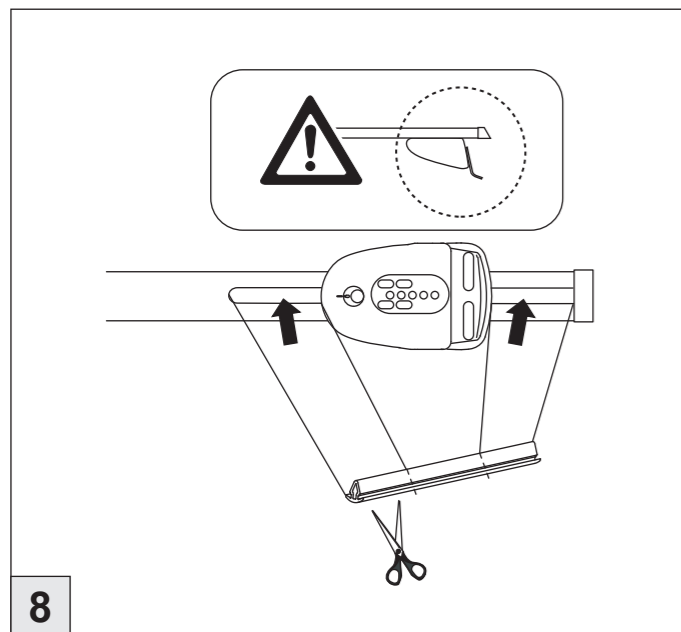

Atera SIGNO

MB Sprinter
05/2006–

(Normal-/Hochdach mit C-Schiene
normal/ high top with C-rail)

VW Crafter
05/2006–

(Normal-/Hochdach mit C-Schiene
normal/ high top with C-rail)

8

9

10

Atera
MADE IN GERMANY

Atera GmbH
Im Herrach 1
D-88299 Leutkirch
Telefon 0 75 61 - 9 83 44-0
Telefax 0 75 61 - 9 83 44-76
E-Mail: info@atera.de

Atera SIGNO

Mercedes Benz Sprinter 05/2006–
(Normaldach / Hochdach mit C-Schiene/
normal top / high top with C-rail)

VW Crafter 05/2006–
(Normaldach / Hochdach mit C-Schiene/
normal top / high top with C-rail)

Part-No. : 044 146

Atera SIGNO

MB Sprinter
05/2006–

(Normal-/Hochdach mit C-Schiene
normal/ high top with C-rail)