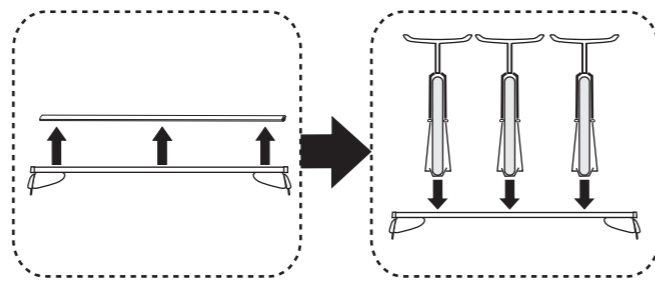

Atera® SIGNO

VW
T5 2003-

7

8

nur bei / only for Part-No.: 045 149

9

10

Atera®

VW
T5 2003-

Zusatzbügel / additional carrier bow

Part-No. : 044 149

Part-No. : 045 149

Atera®
MADE IN GERMANY

Atera GmbH
Postfach 2240
D-88192 Ravensburg
Telefon 07 51 - 76 04-0
Telefax 07 51 - 76 04-76
E-Mail: info@atera.de