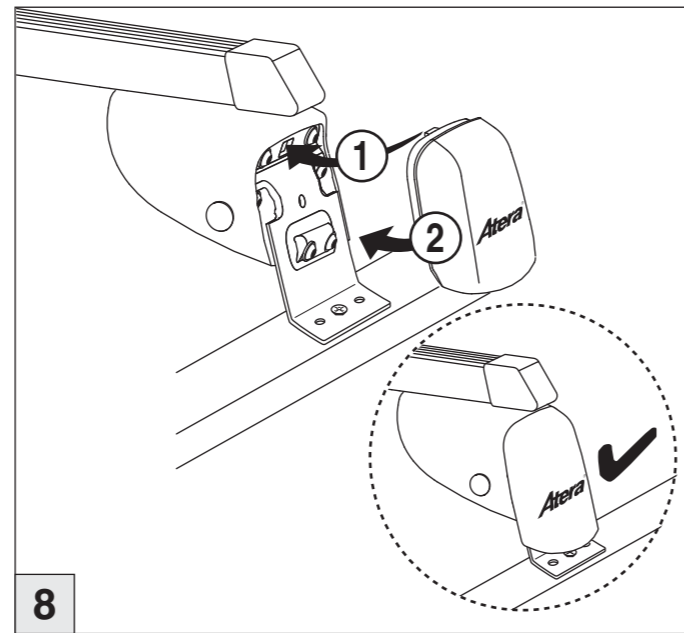

Atera® SIGNO

VW
T5 2003-

7

8

nur bei / only for Part-No.: 045 149

9

10

Atera®

VW
T5 2003-

Zusatzbügel / additional carrier bow

Part-No. : 044 149

Part-No. : 045 149

Atera®
MADE IN GERMANY

Atera GmbH
Postfach 2240
D-88192 Ravensburg
Telefon 07 51 - 76 04-0
Telefax 07 51 - 76 04-76
E-Mail: info@atera.de