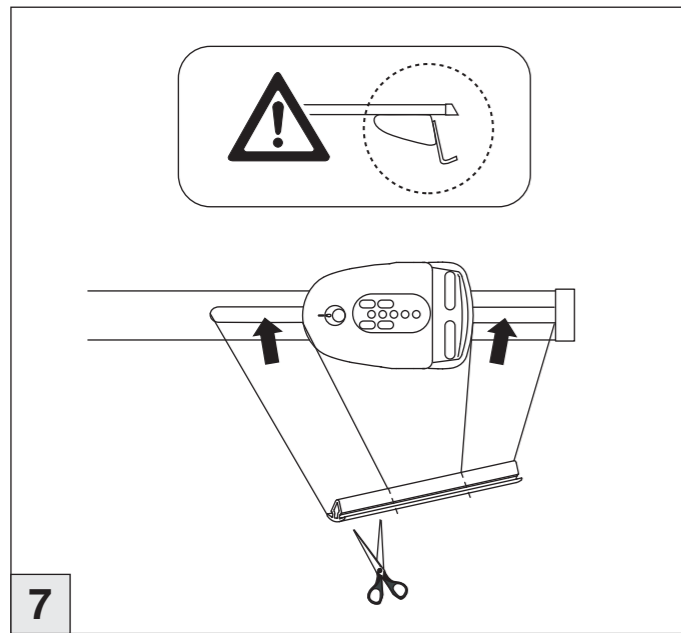

Atera® SIGNO

VW
T5 2003-

7

8

nur bei / only for Part-No.: 045 149

9

10

Atera®