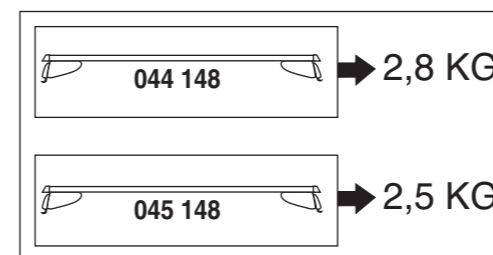

Atera®

VW
T5 2003-

Zusatzbügel / additional carrier bow

Part-No. : 044 149

Part-No. : 045 149

Atera®
MADE IN GERMANY

Atera GmbH
Postfach 2240
D-88192 Ravensburg
Telefon 07 51 - 76 04-0
Telefax 07 51 - 76 04-76
E-Mail: info@atera.de