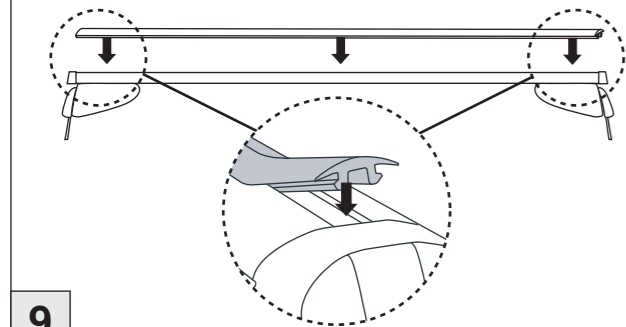

Atera® SIGNO

VW
T5 2003-

7

8

nur bei / only for Part-No.: 045 149

9

10

Atera®

VW
T5 2003-

Zusatzbügel / additional carrier bow

Part-No. : 044 149

Part-No. : 045 149

Atera®
MADE IN GERMANY

Atera GmbH
Postfach 2240
D-88192 Ravensburg
Telefon 07 51 - 76 04-0
Telefax 07 51 - 76 04-76
E-Mail: info@atera.de