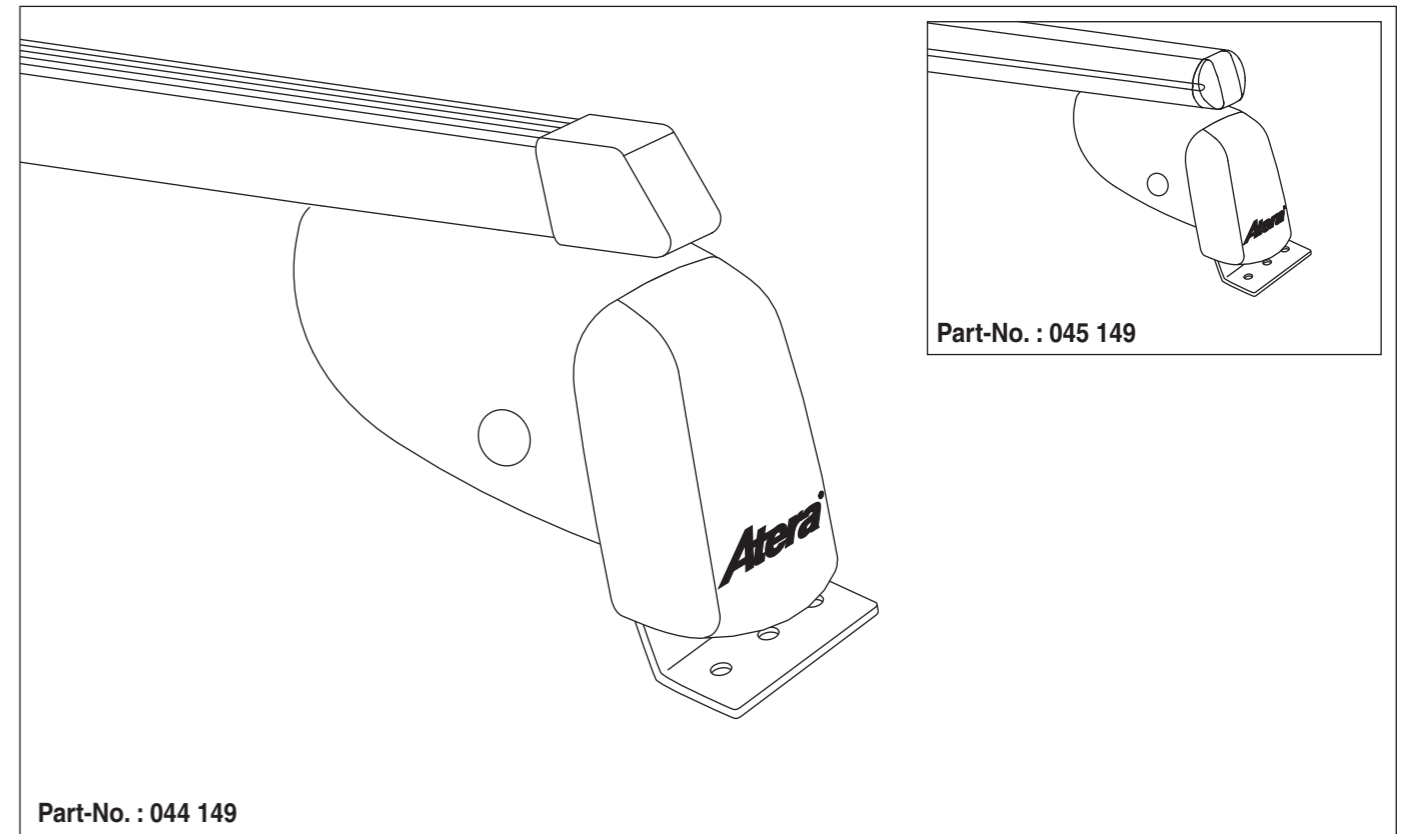

Atera®

VW
T5 2003-

Zusatzbügel / additional carrier bow

Part-No. : 044 149

Part-No. : 045 149

Atera®
MADE IN GERMANY

Atera GmbH
Postfach 2240
D-88192 Ravensburg
Telefon 07 51 - 76 04-0
Telefax 07 51 - 76 04-76
E-Mail: info@atera.de