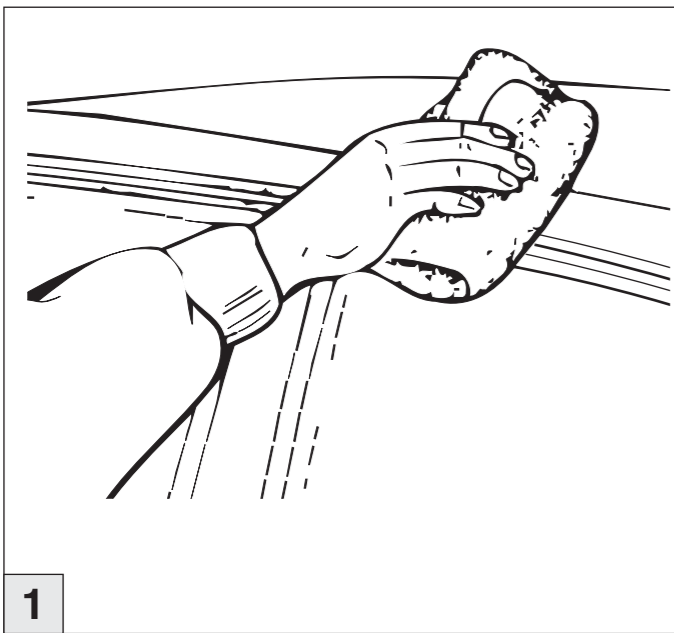

VW
T5 2003-

Zusatzbügel / additional carrier bow

Part-No. : 044 149

Part-No. : 045 149

Atera®
MADE IN GERMANY

Atera GmbH
Postfach 2240
D-88192 Ravensburg
Telefon 07 51 - 76 04-0
Telefax 07 51 - 76 04-76
E-Mail: info@atera.de