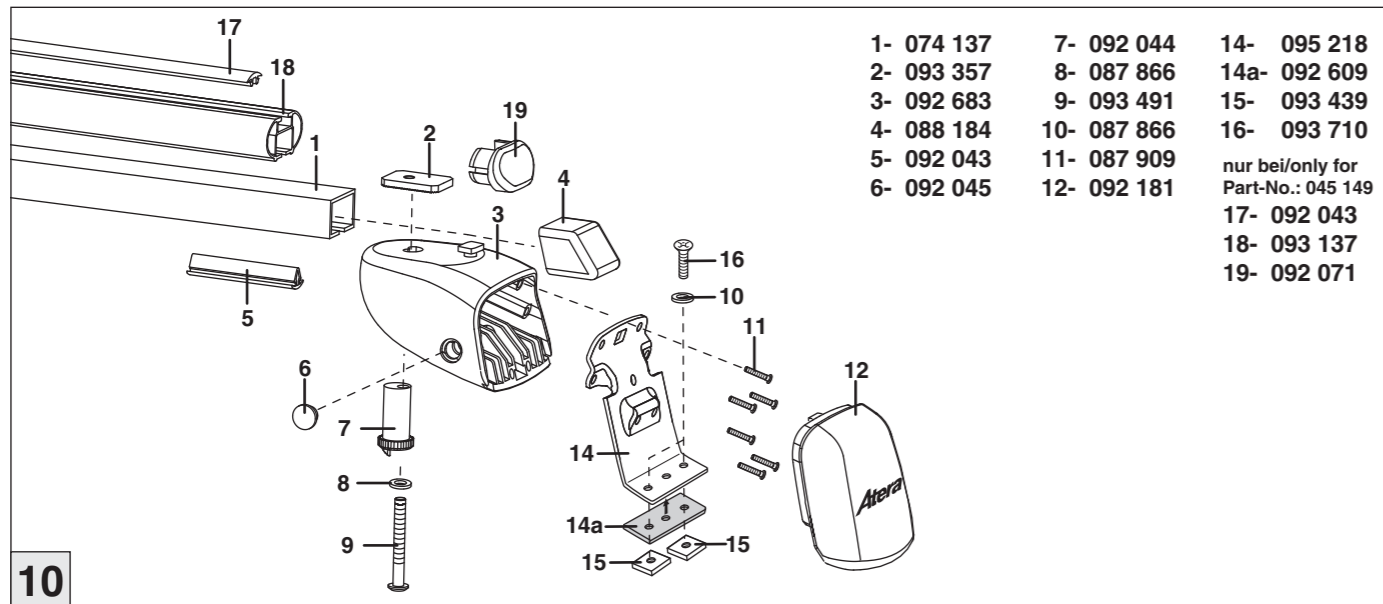

Atera® SIGNO

VW
T5 2003-

7

8

nur bei / only for Part-No.: 045 149

9

10

Atera®

VW
T5 2003-

Zusatzbügel / additional carrier bow

Part-No. : 044 149

Part-No. : 045 149

Atera®
MADE IN GERMANY

Atera GmbH
Postfach 2240
D-88192 Ravensburg
Telefon 07 51 - 76 04-0
Telefax 07 51 - 76 04-76
E-Mail: info@atera.de

1

2

3

4

5

6