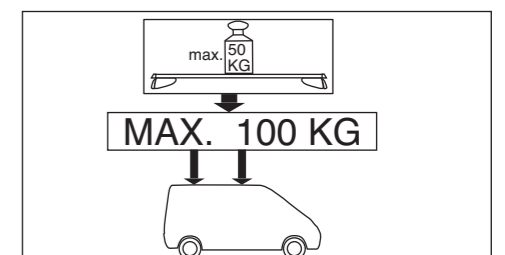

Atera®

VW
T5 2003-

Zusatzbügel / additional carrier bow

Part-No. : 044 149

Part-No. : 045 149

Atera®
MADE IN GERMANY

Atera GmbH
Postfach 2240
D-88192 Ravensburg
Telefon 07 51 - 76 04-0
Telefax 07 51 - 76 04-76
E-Mail: info@atera.de