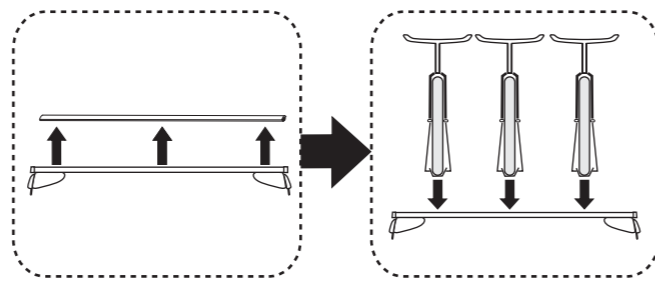

Atera SIGNO

Fiat Scudo 07/2006–09/2016
Citroen Jumpy 07/2006–09/2016

Peugeot Expert 02/2007–09/2016
Toyota ProAce 10/2013–09/2016

nur bei / only for Part-No.: 045 155 / 045 157

10

- | | | |
|------------|-------------|-------------------|
| 1- 074 137 | 7- 092 044 | 14- 095 302 |
| 2- 093 357 | 8- 087 866 | 15a- 093 439 |
| 3- 092 683 | 9- 093 491 | 15b- 060 384 (2x) |
| 4- 088 184 | 10- 087 866 | 16- 093 710 |
| 5- 092 043 | 11- 087 909 | |
| 6- 092 045 | 12- 092 037 | |