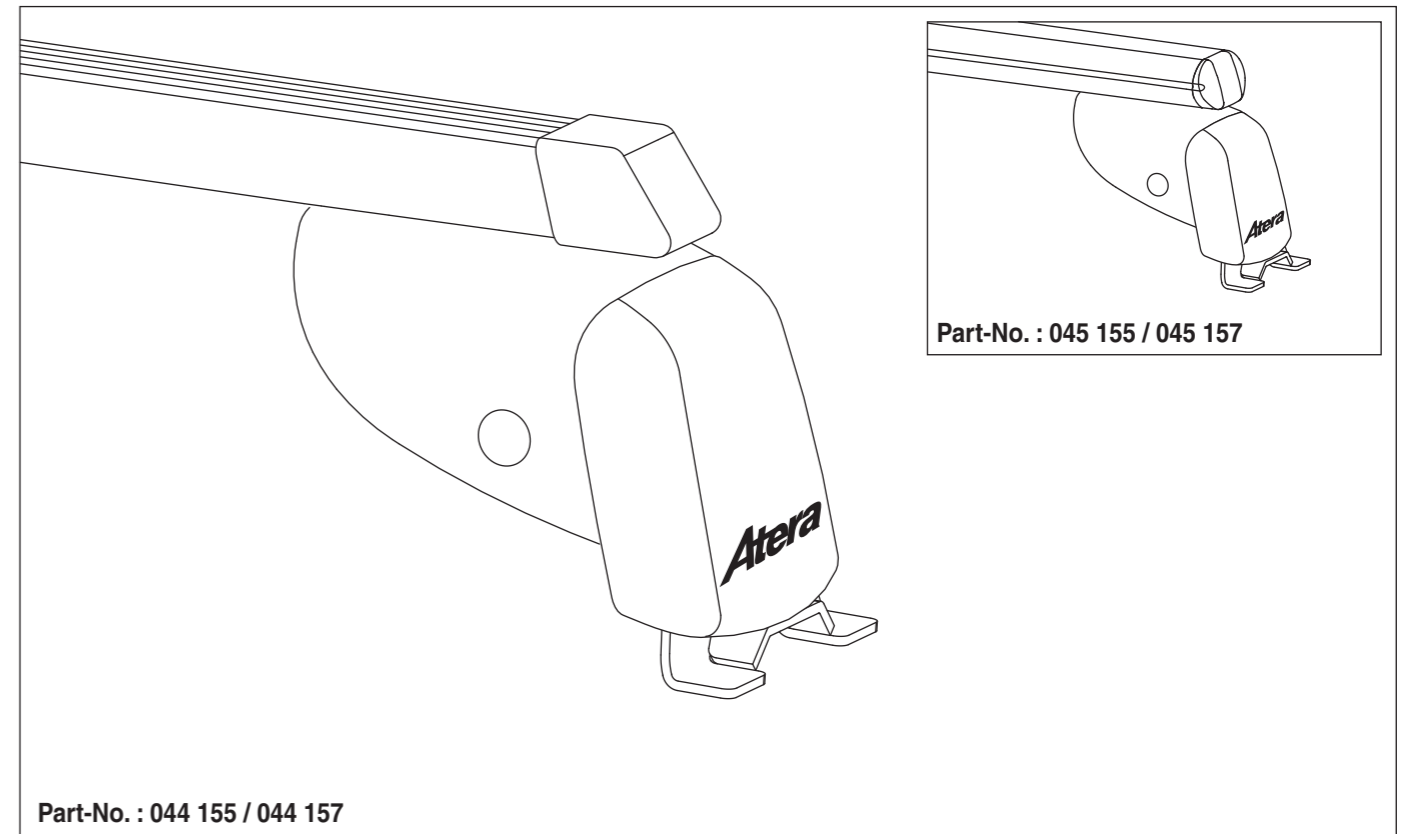

Atera
Atera GmbH
Im Herrach 1
D-88299 Leutkirch
Internet: www.atera.de