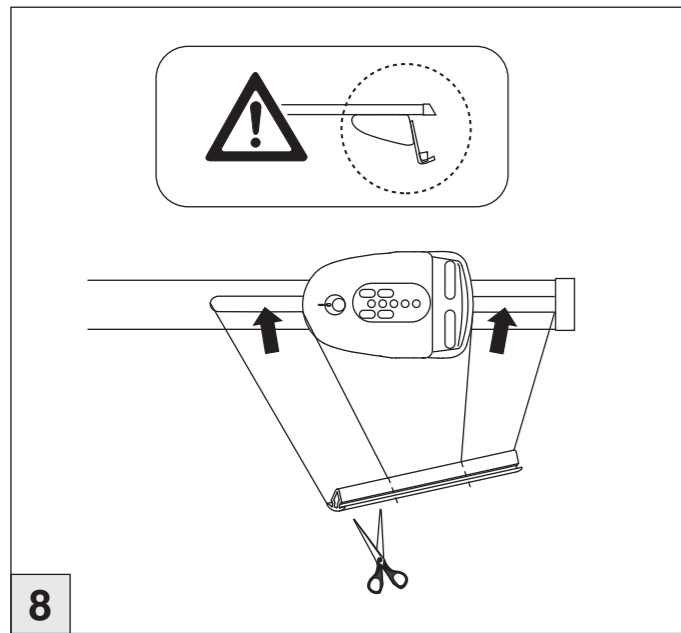

Atera SIGNO

Fiat Scudo 07/2006–09/2016
Citroen Jumpy 07/2006–09/2016

Peugeot Expert 02/2007–09/2016
Toyota ProAce 10/2013–09/2016

nur bei / only for Part-No.: 045 155 / 045 157

10

- | | | |
|------------|-------------|-------------------|
| 1- 074 137 | 7- 092 044 | 14- 095 302 |
| 2- 093 357 | 8- 087 866 | 15a- 093 439 |
| 3- 092 683 | 9- 093 491 | 15b- 060 384 (2x) |
| 4- 088 184 | 10- 087 866 | 16- 093 710 |
| 5- 092 043 | 11- 087 909 | |
| 6- 092 045 | 12- 092 037 | |