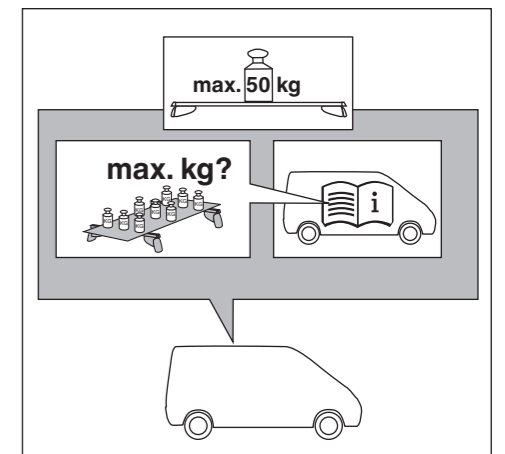

Atera
Atera GmbH
Im Herrach 1
D-88299 Leutkirch
Internet: www.atera.de