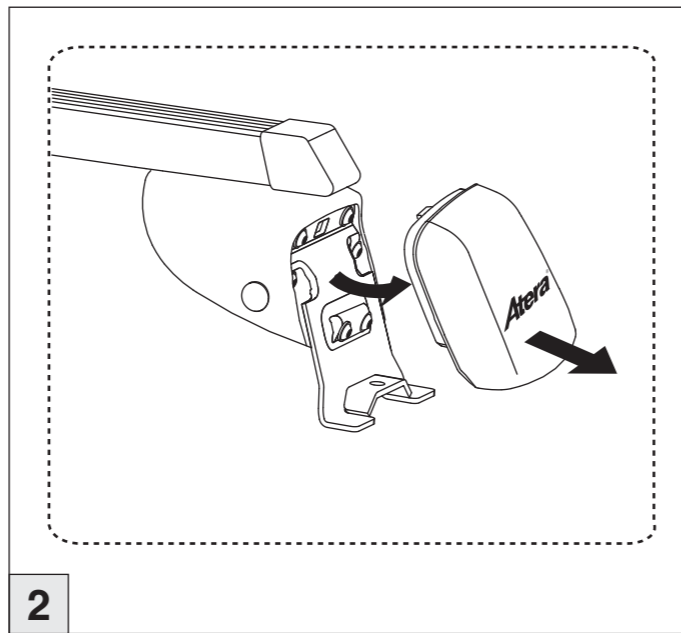

Atera SIGNO

Fiat Scudo 07/2006–09/2016
Citroen Jumpy 07/2006–09/2016

Peugeot Expert 02/2007–09/2016
Toyota ProAce 10/2013–09/2016