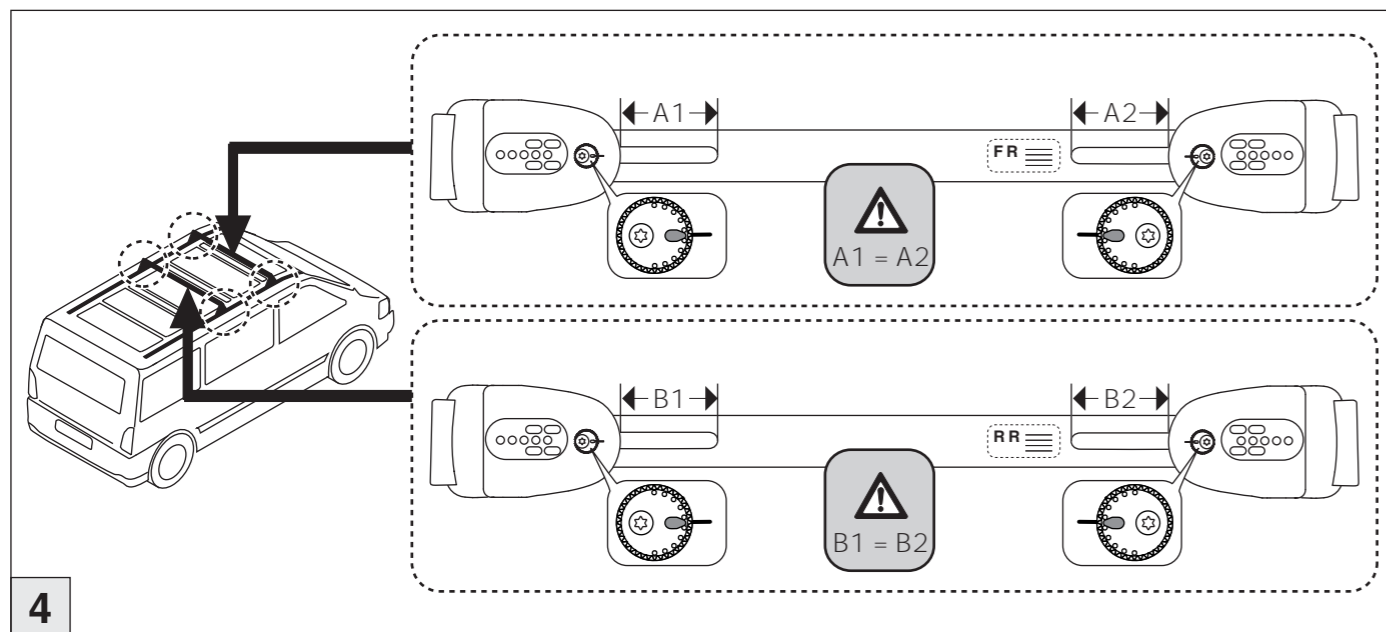

Atera SIGNO

Fiat Scudo 07/2006–09/2016
Citroen Jumpy 07/2006–09/2016

Peugeot Expert 02/2007–09/2016
Toyota ProAce 10/2013–09/2016