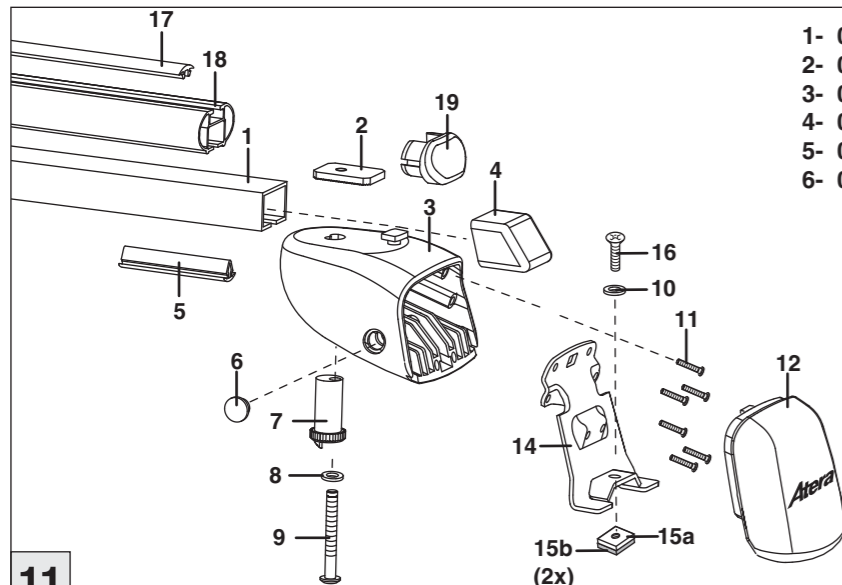

Atera SIGNO

Fiat Scudo 07/2006–09/2016
Citroen Jumpy 07/2006–09/2016

Peugeot Expert 02/2007–09/2016
Toyota ProAce 10/2013–09/2016

nur bei / only for Part-No.: 045 155 / 045 157

10

- | | | |
|------------|-------------|-------------------|
| 1- 074 137 | 7- 092 044 | 14- 095 302 |
| 2- 093 357 | 8- 087 866 | 15a- 093 439 |
| 3- 092 683 | 9- 093 491 | 15b- 060 384 (2x) |
| 4- 088 184 | 10- 087 866 | 16- 093 710 |
| 5- 092 043 | 11- 087 909 | |
| 6- 092 045 | 12- 092 037 | |