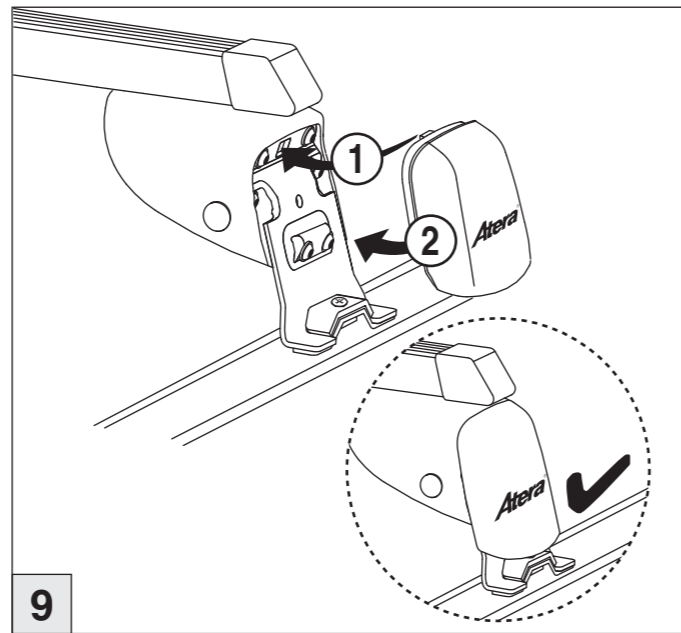

Atera SIGNO

Fiat Scudo 07/2006–09/2016
Citroen Jumpy 07/2006–09/2016

Peugeot Expert 02/2007–09/2016
Toyota ProAce 10/2013–09/2016

nur bei / only for Part-No.: 045 155 / 045 157

10

- | | | |
|------------|-------------|-------------------|
| 1- 074 137 | 7- 092 044 | 14- 095 302 |
| 2- 093 357 | 8- 087 866 | 15a- 093 439 |
| 3- 092 683 | 9- 093 491 | 15b- 060 384 (2x) |
| 4- 088 184 | 10- 087 866 | 16- 093 710 |
| 5- 092 043 | 11- 087 909 | |
| 6- 092 045 | 12- 092 037 | |