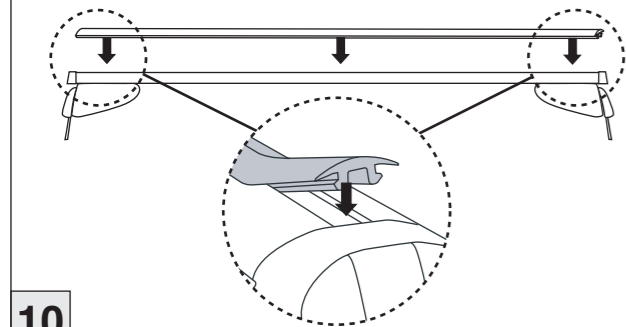

Atera SIGNO

Fiat Scudo 07/2006–09/2016
Citroen Jumpy 07/2006–09/2016

Peugeot Expert 02/2007–09/2016
Toyota ProAce 10/2013–09/2016

nur bei / only for Part-No.: 045 155 / 045 157

10

- | | | |
|------------|-------------|-------------------|
| 1- 074 137 | 7- 092 044 | 14- 095 302 |
| 2- 093 357 | 8- 087 866 | 15a- 093 439 |
| 3- 092 683 | 9- 093 491 | 15b- 060 384 (2x) |
| 4- 088 184 | 10- 087 866 | 16- 093 710 |
| 5- 092 043 | 11- 087 909 | |
| 6- 092 045 | 12- 092 037 | |