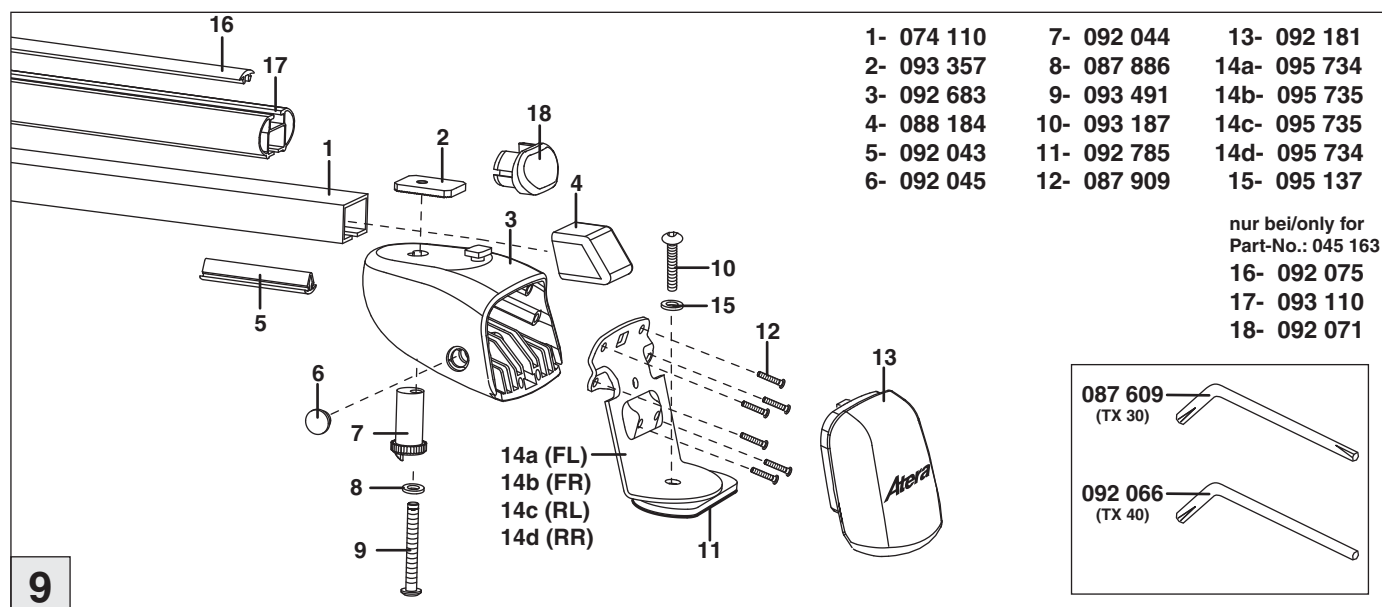

nur bei / only for Part-No.: 045 163

Atera SIGNO

Renault Kangoo 1997 - 2007
 Renault Kangoo 01/2008 -
 Nissan Kubistar 1997 - 01/2008
 Mercedes Benz Citan 11/2012 -
 (ohne Reling/without rail/sans barres)
 Dacia Dokker 03/2013 -
 (ohne Reling/without rail/sans barres)
 Dacia Dokker Express 03/2013 -
 (ohne Reling/without rail/sans barres)
 Dacia Dokker Stepway 11/2017 -
 (ohne Reling/without rail/sans barres)
 Art. Nr. / Part-No. : 044 163
 Art. Nr. / Part-No. : 045 163