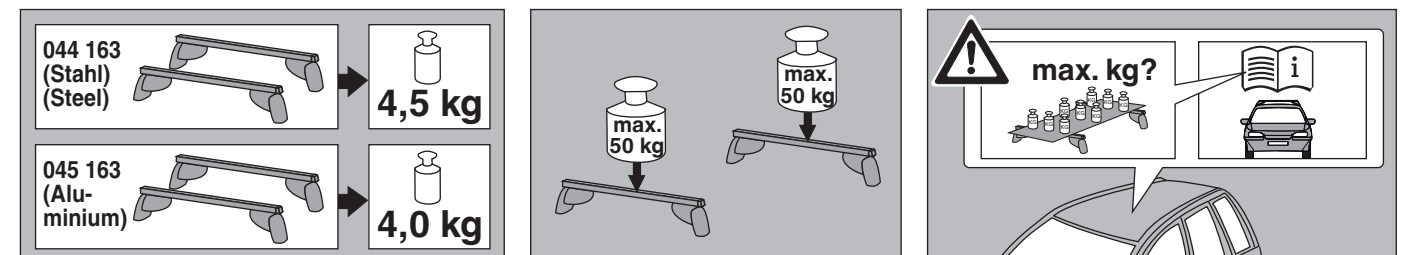

nur bei / only for Part-No.: 045 163

Atera SIGNO

Renault Kangoo 1997 - 2007
 Renault Kangoo 01/2008 -
 Nissan Kubistar 1997 - 01/2008
 Mercedes Benz Citan 11/2012 -
 (ohne Reling/without rail/sans barres)
 Dacia Dokker 03/2013 -
 (ohne Reling/without rail/sans barres)
 Dacia Dokker Express 03/2013 -
 (ohne Reling/without rail/sans barres)
 Dacia Dokker Stepway 11/2017 -
 (ohne Reling/without rail/sans barres)
 Art. Nr. / Part-No. : 044 163
 Art. Nr. / Part-No. : 045 163