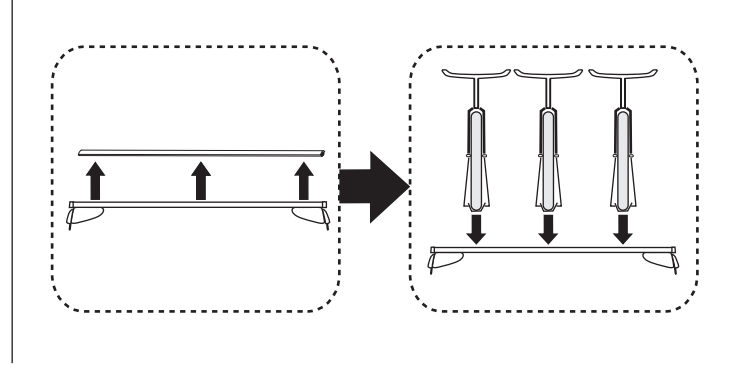

nur bei / only for Part-No.: 045 163

Atera SIGNO

Renault Kangoo 1997 - 2007
 Renault Kangoo 01/2008 -
 Nissan Kubistar 1997 - 01/2008
 Mercedes Benz Citan 11/2012 -
 (ohne Reling/without rail/sans barres)
 Dacia Dokker 03/2013 -
 (ohne Reling/without rail/sans barres)
 Dacia Dokker Express 03/2013 -
 (ohne Reling/without rail/sans barres)
 Dacia Dokker Stepway 11/2017 -
 (ohne Reling/without rail/sans barres)
 Art. Nr. / Part-No. : 044 163
 Art. Nr. / Part-No. : 045 163