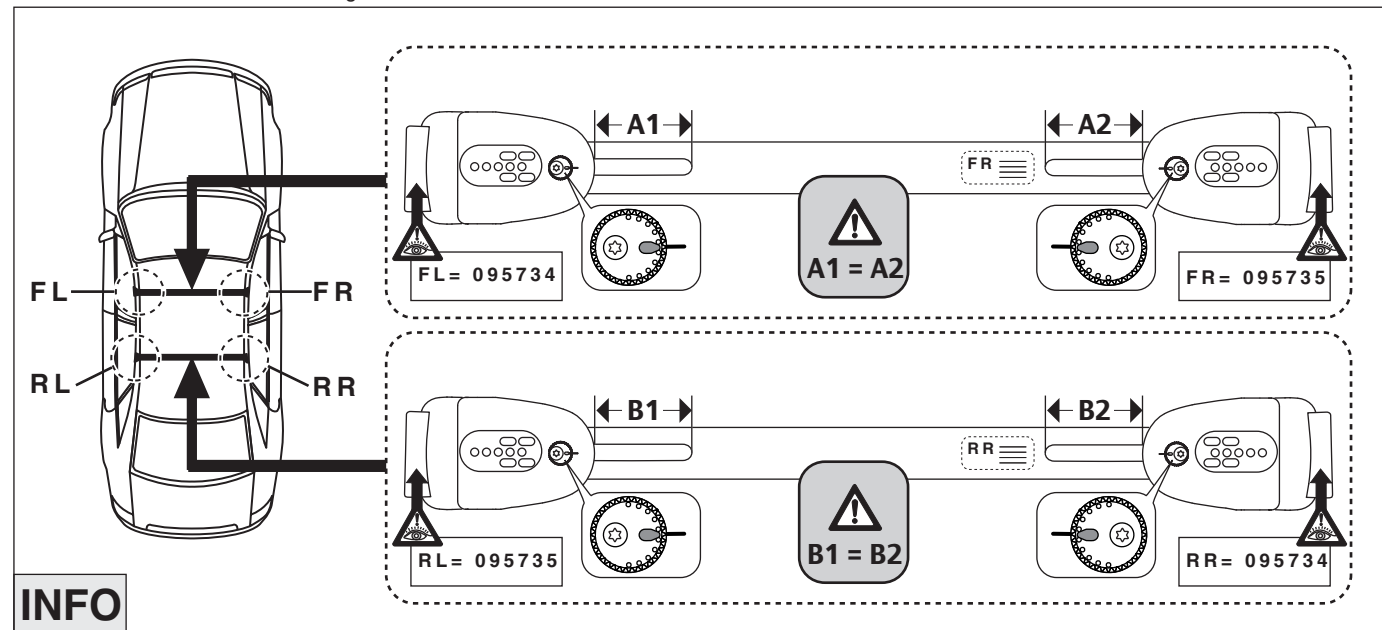

Atera SIGNO

Nissan Kubistar
Mercedes Benz Citan
Renault Kangoo
Renault Kangoo

1997-01/2008
11/2012-
1997-2007
01/2008-Dacia

Dacia Dokker
Dacia Dokker Express
Dacia Dokker Stepway

03/2013-
03/2013-
11/2017-