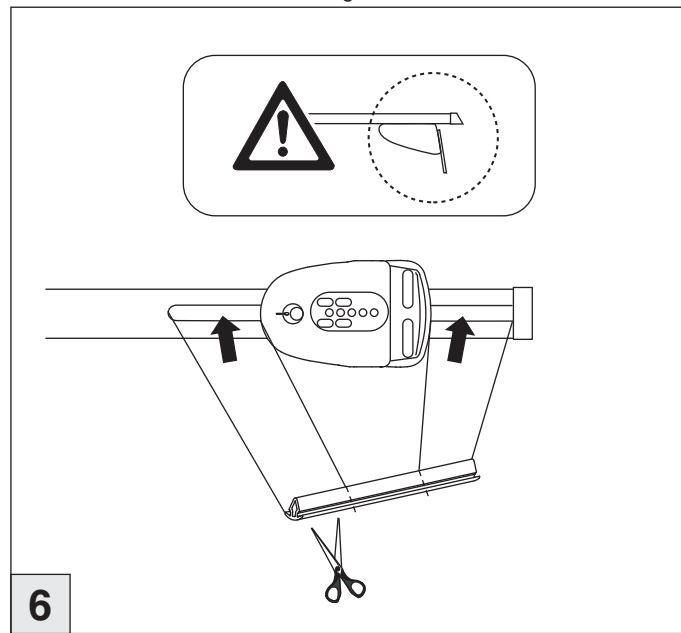

nur bei / only for Part-No.: 045 163

Atera SIGNO

Renault Kangoo 1997 - 2007
 Renault Kangoo 01/2008 -
 Nissan Kubistar 1997 - 01/2008
 Mercedes Benz Citan 11/2012 -
 (ohne Reling/without rail/sans barres)
 Dacia Dokker 03/2013 -
 (ohne Reling/without rail/sans barres)
 Dacia Dokker Express 03/2013 -
 (ohne Reling/without rail/sans barres)
 Dacia Dokker Stepway 11/2017 -
 (ohne Reling/without rail/sans barres)
 Art. Nr. / Part-No. : 044 163
 Art. Nr. / Part-No. : 045 163