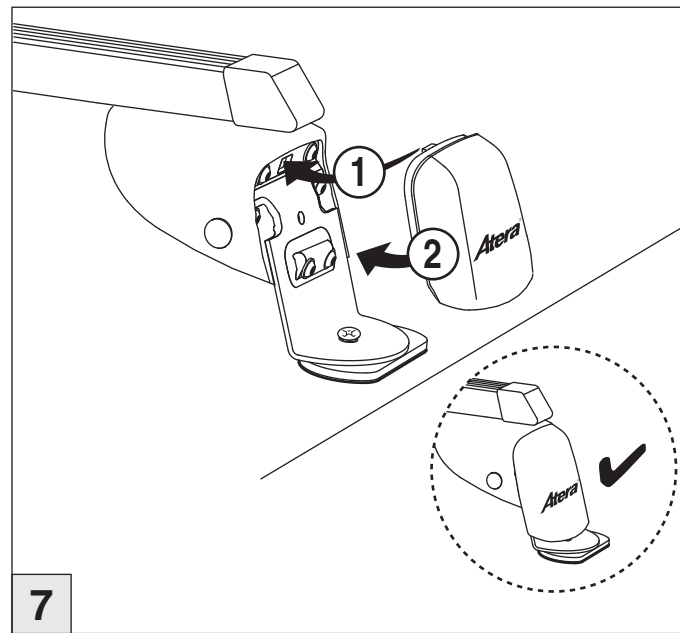

nur bei / only for Part-No.: 045 163

Atera SIGNO

Renault Kangoo 1997 - 2007
 Renault Kangoo 01/2008 -
 Nissan Kubistar 1997 - 01/2008
 Mercedes Benz Citan 11/2012 -
 (ohne Reling/without rail/sans barres)
 Dacia Dokker 03/2013 -
 (ohne Reling/without rail/sans barres)
 Dacia Dokker Express 03/2013 -
 (ohne Reling/without rail/sans barres)
 Dacia Dokker Stepway 11/2017 -
 (ohne Reling/without rail/sans barres)
 Art. Nr. / Part-No. : 044 163
 Art. Nr. / Part-No. : 045 163