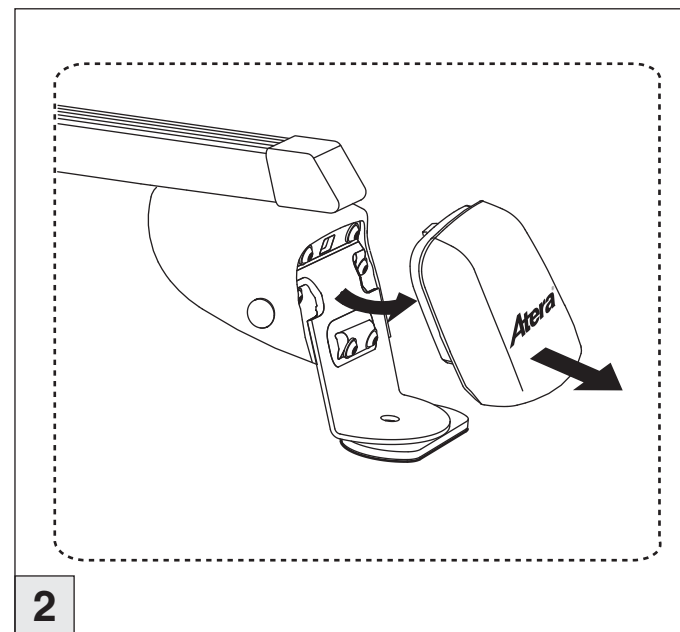

Atera SIGNO

Nissan Kubistar
Mercedes Benz Citan
Renault Kangoo
Renault Kangoo

1997-01/2008
11/2012-
1997-2007
01/2008-Dacia

Dacia Dokker
Dacia Dokker Express
Dacia Dokker Stepway

03/2013-
03/2013-
11/2017-