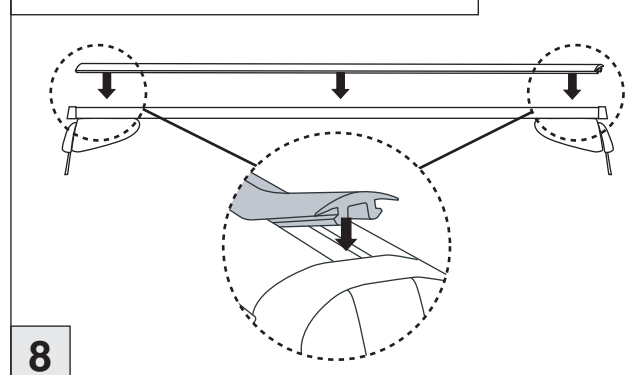

nur bei / only for Part-No.: 045 163

Atera SIGNO

Renault Kangoo 1997 - 2007
 Renault Kangoo 01/2008 -
 Nissan Kubistar 1997 - 01/2008
 Mercedes Benz Citan 11/2012 -
 (ohne Reling/without rail/sans barres)
 Dacia Dokker 03/2013 -
 (ohne Reling/without rail/sans barres)
 Dacia Dokker Express 03/2013 -
 (ohne Reling/without rail/sans barres)
 Dacia Dokker Stepway 11/2017 -
 (ohne Reling/without rail/sans barres)
 Art. Nr. / Part-No. : 044 163
 Art. Nr. / Part-No. : 045 163