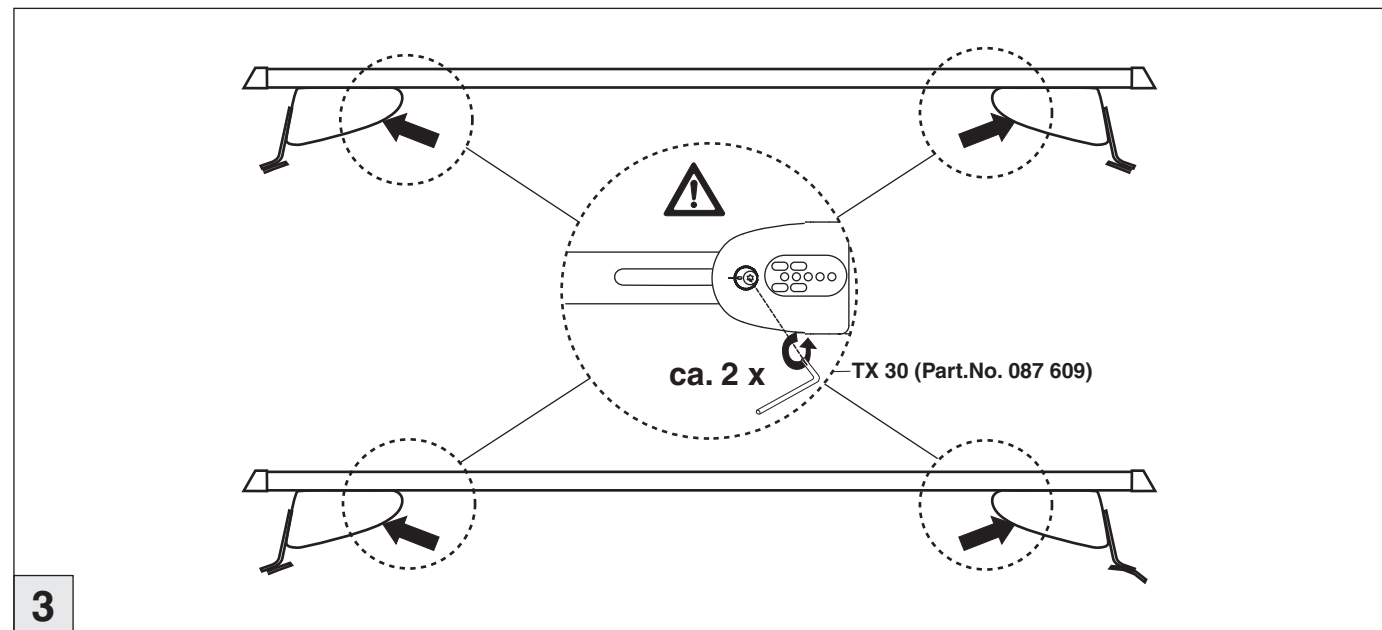

Atera SIGNO

Nissan Kubistar
Mercedes Benz Citan
Renault Kangoo
Renault Kangoo

1997-01/2008
11/2012-
1997-2007
01/2008-Dacia

Dacia Dokker
Dacia Dokker Express
Dacia Dokker Stepway

03/2013-
03/2013-
11/2017-