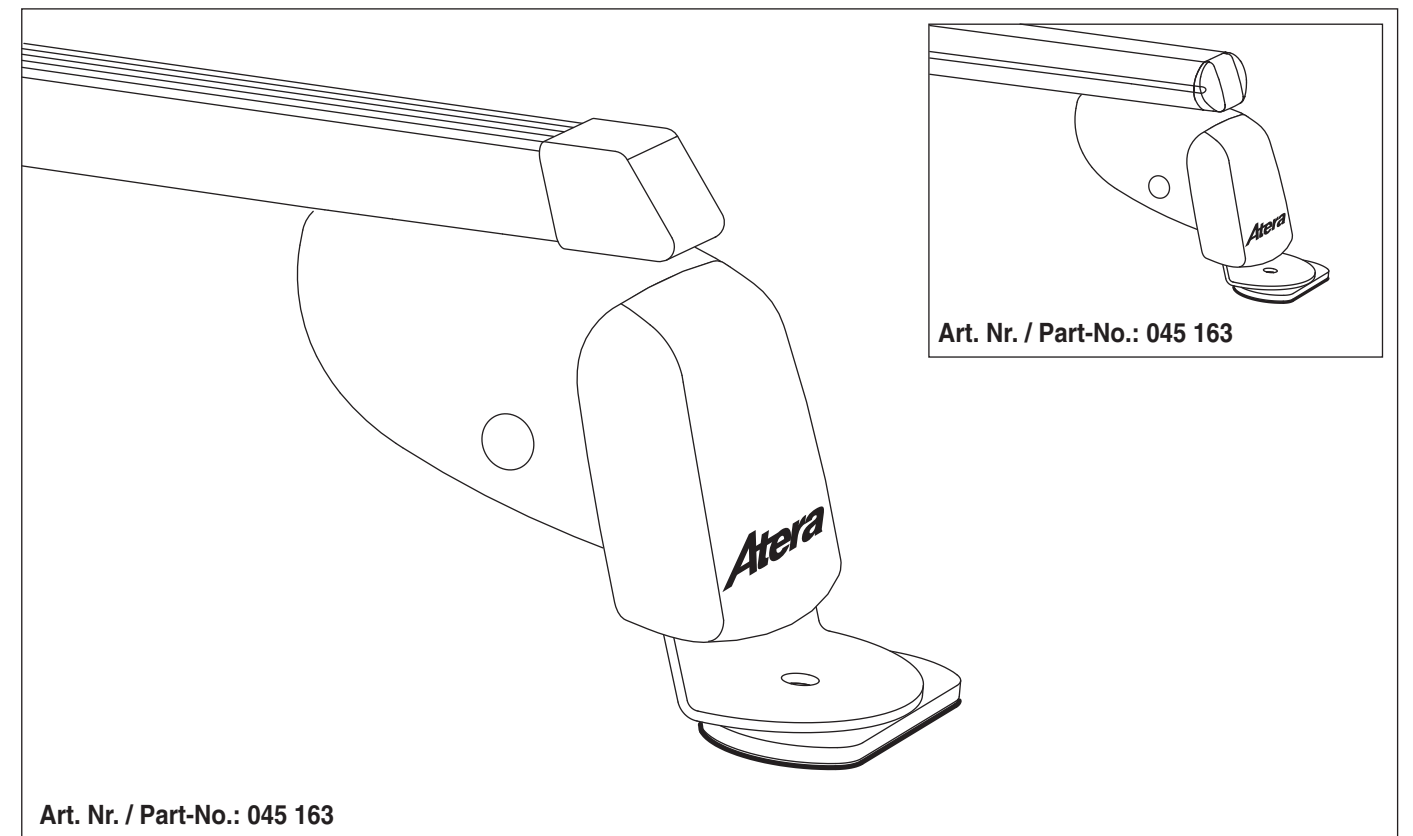

nur bei / only for Part-No.: 045 163

Atera SIGNO

Renault Kangoo 1997 - 2007
 Renault Kangoo 01/2008 -
 Nissan Kubistar 1997 - 01/2008
 Mercedes Benz Citan 11/2012 -
 (ohne Reling/without rail/sans barres)
 Dacia Dokker 03/2013 -
 (ohne Reling/without rail/sans barres)
 Dacia Dokker Express 03/2013 -
 (ohne Reling/without rail/sans barres)
 Dacia Dokker Stepway 11/2017 -
 (ohne Reling/without rail/sans barres)
 Art. Nr. / Part-No. : 044 163
 Art. Nr. / Part-No. : 045 163