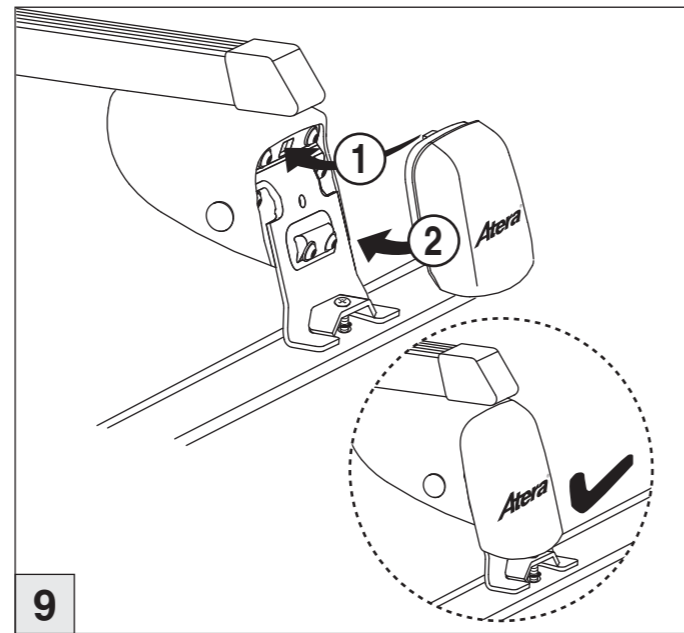

9

nur bei / only for Part-No.: 045 164