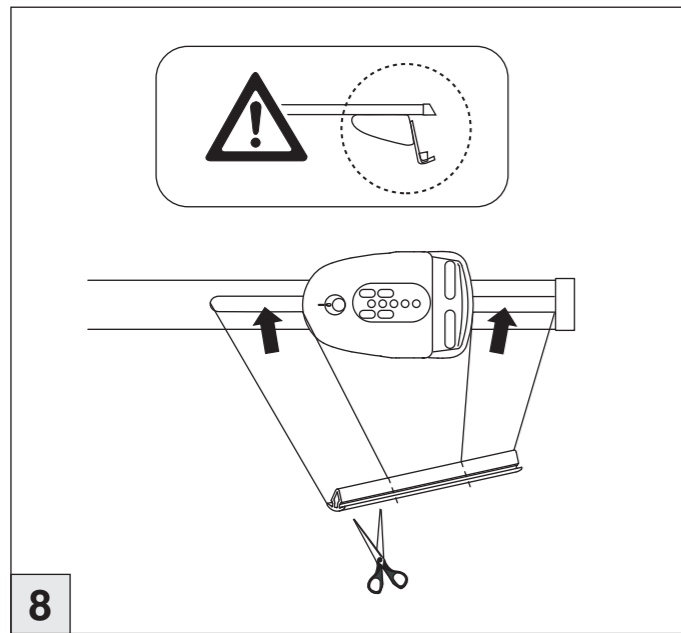

Atera SIGNO

Citroën Berlingo
Opel Combo

06/2008–
09/2018–

Peugeot Partner

05/2008–

Atera SIGNO

Citroën Berlingo 06/2008–
(ohne Reling / without rail / sans barres de toit)

Peugeot Partner 05/2008–
(ohne Reling / without rail / sans barres de toit)

Opel Combo 08/2018–
(ohne Reling / without rail / sans barres de toit)

Art.Nr. / Part-No. : 044 164

Art.Nr. / Part-No. : 045 164

8