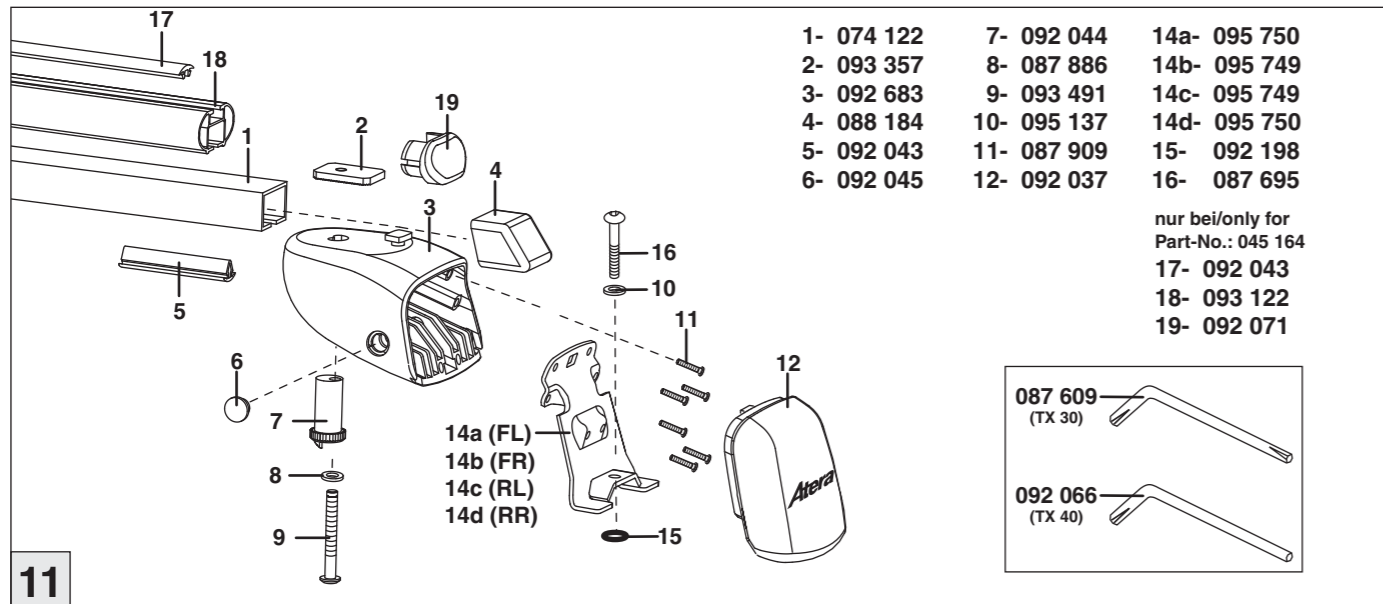

Art.Nr. / Part-No. : 044 164

Art.Nr. / Part-No. : 045 164

8

9

nur bei / only for Part-No.: 045 164

10

11

**Atera**  
MADE IN GERMANY