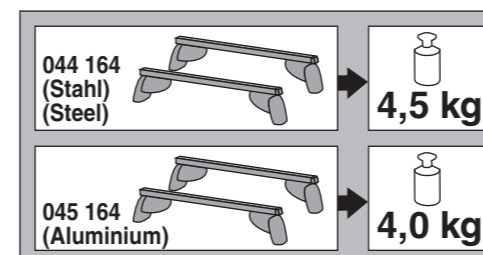

Art.Nr. / Part-No. : 044 164

Art.Nr. / Part-No. : 045 164

8

9

nur bei / only for Part-No.: 045 164

10

11

**Atera**  
MADE IN GERMANY