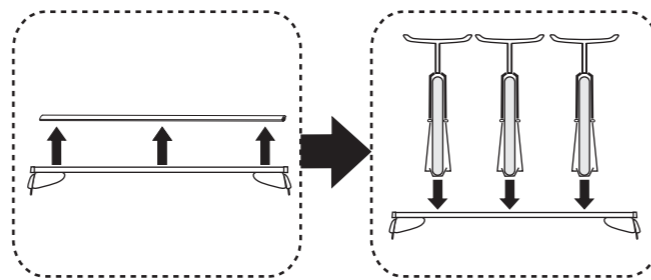

# Atera® SIGNO

Nissan  
NV 200 09/2009–

Part-No. : 044 171  
Part-No. : 045 171

nur bei / only for Part-No.: 045 171

8

9

**Atera®**  
Atera GmbH  
Im Herrach 1  
D-88299 Leutkirch  
Telefon 0 75 61 - 9 83 44-0  
Telefax 0 75 61 - 9 83 44-76  
E-Mail: info@atera.de