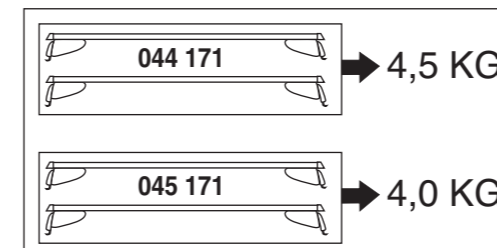

# Atera® SIGNO

Nissan  
NV 200 09/2009–

Part-No. : 044 171  
Part-No. : 045 171

nur bei / only for Part-No.: 045 171

8

9

**Atera®**  
Atera GmbH  
Im Herrach 1  
D-88299 Leutkirch  
Telefon 0 75 61 - 9 83 44-0  
Telefax 0 75 61 - 9 83 44-76  
E-Mail: info@atera.de