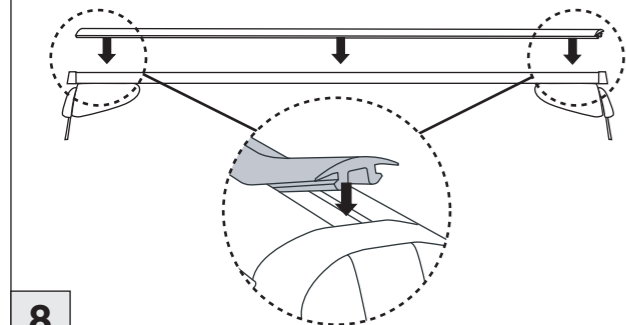

# Atera® SIGNO

Nissan  
NV 200 09/2009–

Part-No. : 044 171  
Part-No. : 045 171

nur bei / only for Part-No.: 045 171

8

9

**Atera®**  
Atera GmbH  
Im Herrach 1  
D-88299 Leutkirch  
Telefon 0 75 61 - 9 83 44-0  
Telefax 0 75 61 - 9 83 44-76  
E-Mail: info@atera.de