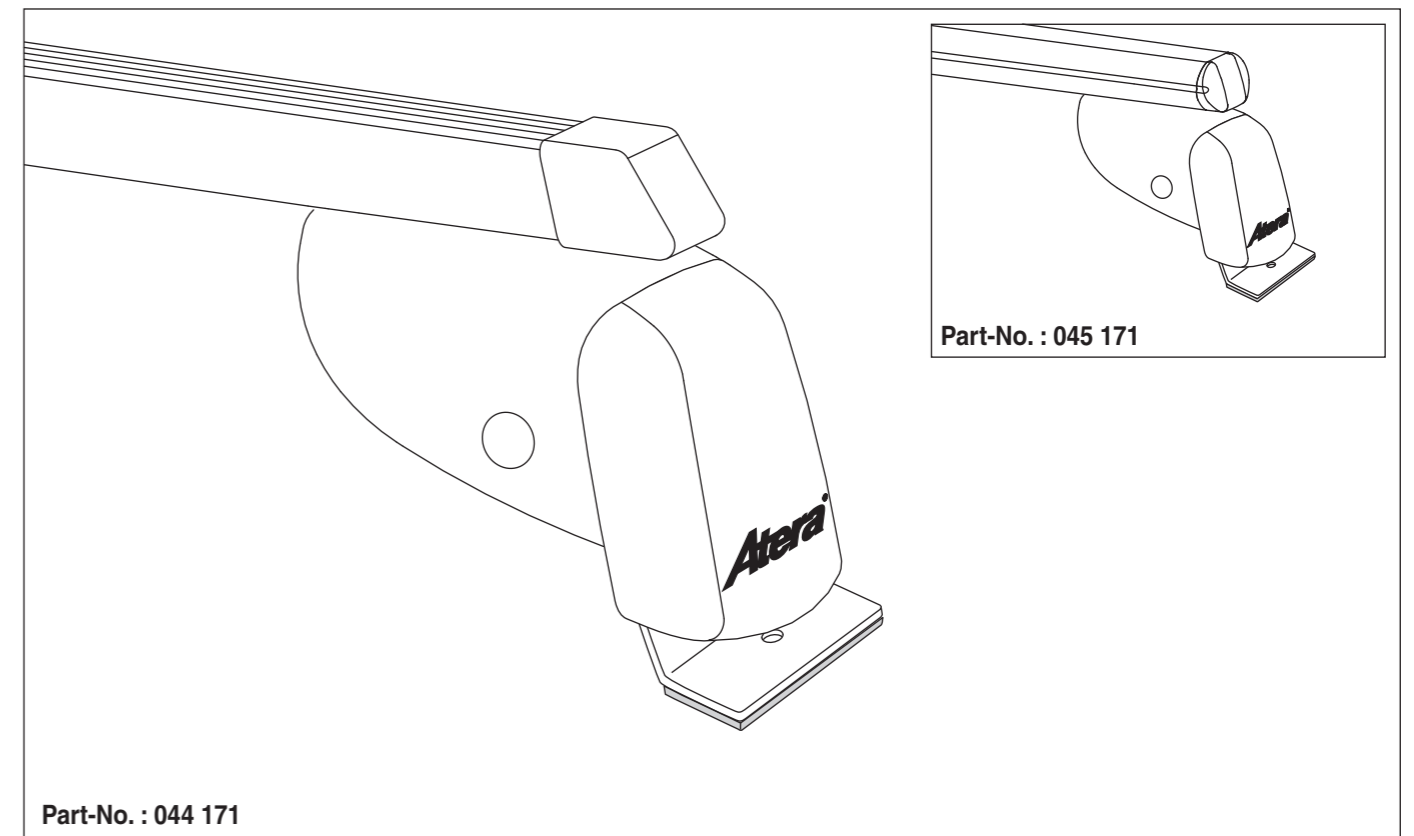

# Atera® SIGNO

Nissan  
NV 200 09/2009–

Part-No. : 044 171  
Part-No. : 045 171

nur bei / only for Part-No.: 045 171

8

9

**Atera®**  
Atera GmbH  
Im Herrach 1  
D-88299 Leutkirch  
Telefon 0 75 61 - 9 83 44-0  
Telefax 0 75 61 - 9 83 44-76  
E-Mail: info@atera.de