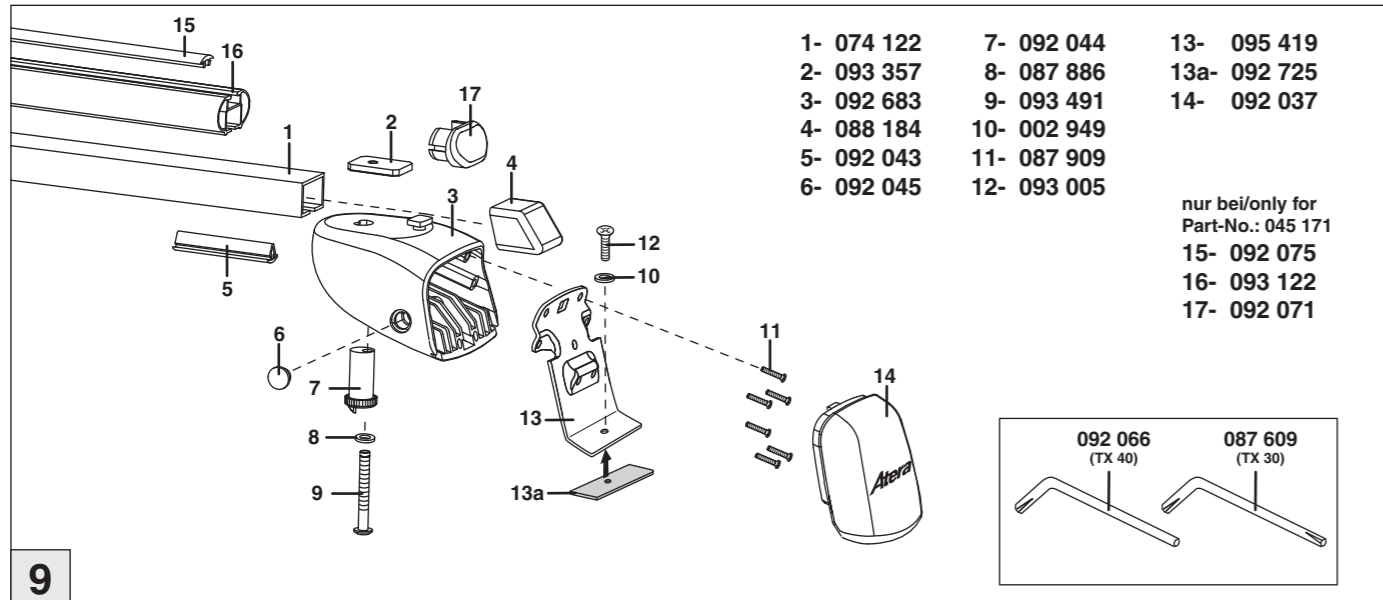

# Atera® SIGNO

Nissan  
NV 200 09/2009–

Part-No. : 044 171  
Part-No. : 045 171

nur bei / only for Part-No.: 045 171

8

9

**Atera®**  
Atera GmbH  
Im Herrach 1  
D-88299 Leutkirch  
Telefon 0 75 61 - 9 83 44-0  
Telefax 0 75 61 - 9 83 44-76  
E-Mail: info@atera.de