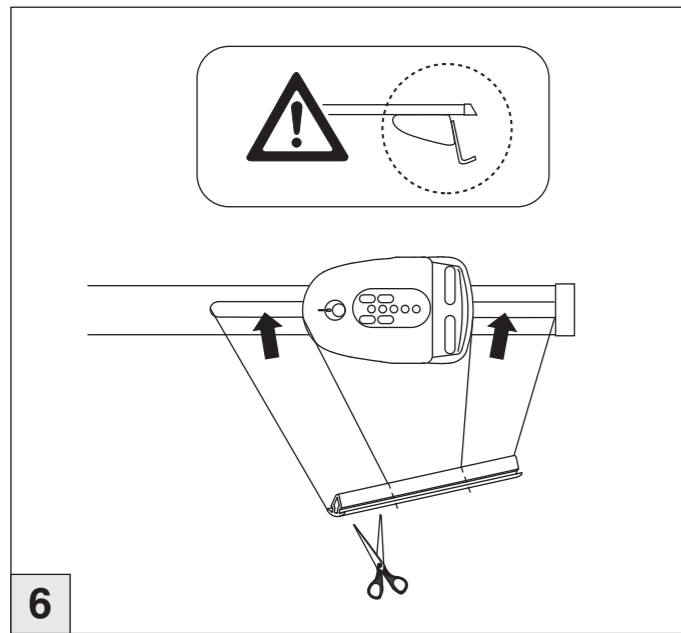

# Atera® SIGNO

Nissan  
NV 200 09/2009–

Part-No. : 044 171  
Part-No. : 045 171

nur bei / only for Part-No.: 045 171

8

9

**Atera®**  
Atera GmbH  
Im Herrach 1  
D-88299 Leutkirch  
Telefon 0 75 61 - 9 83 44-0  
Telefax 0 75 61 - 9 83 44-76  
E-Mail: info@atera.de