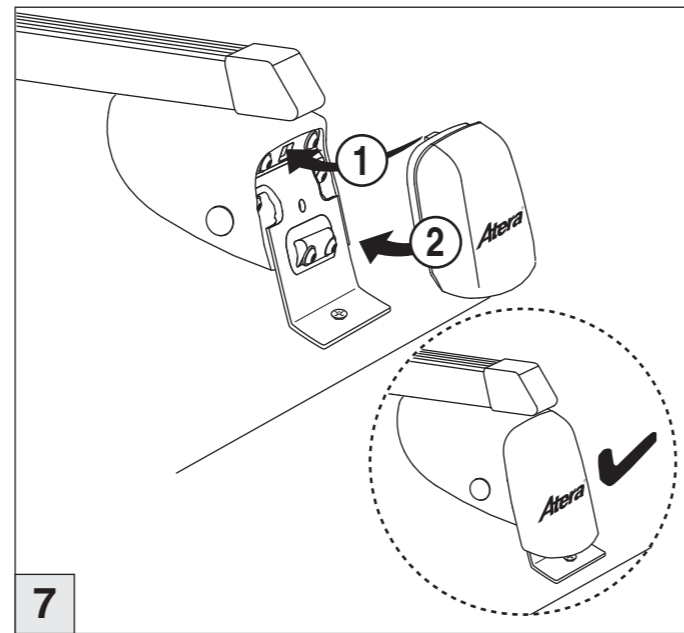

# Atera® SIGNO

Nissan  
NV 200 09/2009–

Part-No. : 044 171  
Part-No. : 045 171

nur bei / only for Part-No.: 045 171

8

9

**Atera®**  
Atera GmbH  
Im Herrach 1  
D-88299 Leutkirch  
Telefon 0 75 61 - 9 83 44-0  
Telefax 0 75 61 - 9 83 44-76  
E-Mail: info@atera.de