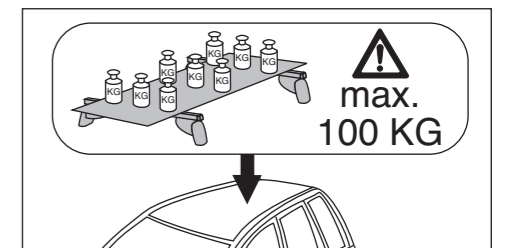

# Atera® SIGNO

Nissan  
NV 200 09/2009–

Part-No. : 044 171  
Part-No. : 045 171

nur bei / only for Part-No.: 045 171

8

9

**Atera®**  
Atera GmbH  
Im Herrach 1  
D-88299 Leutkirch  
Telefon 0 75 61 - 9 83 44-0  
Telefax 0 75 61 - 9 83 44-76  
E-Mail: info@atera.de