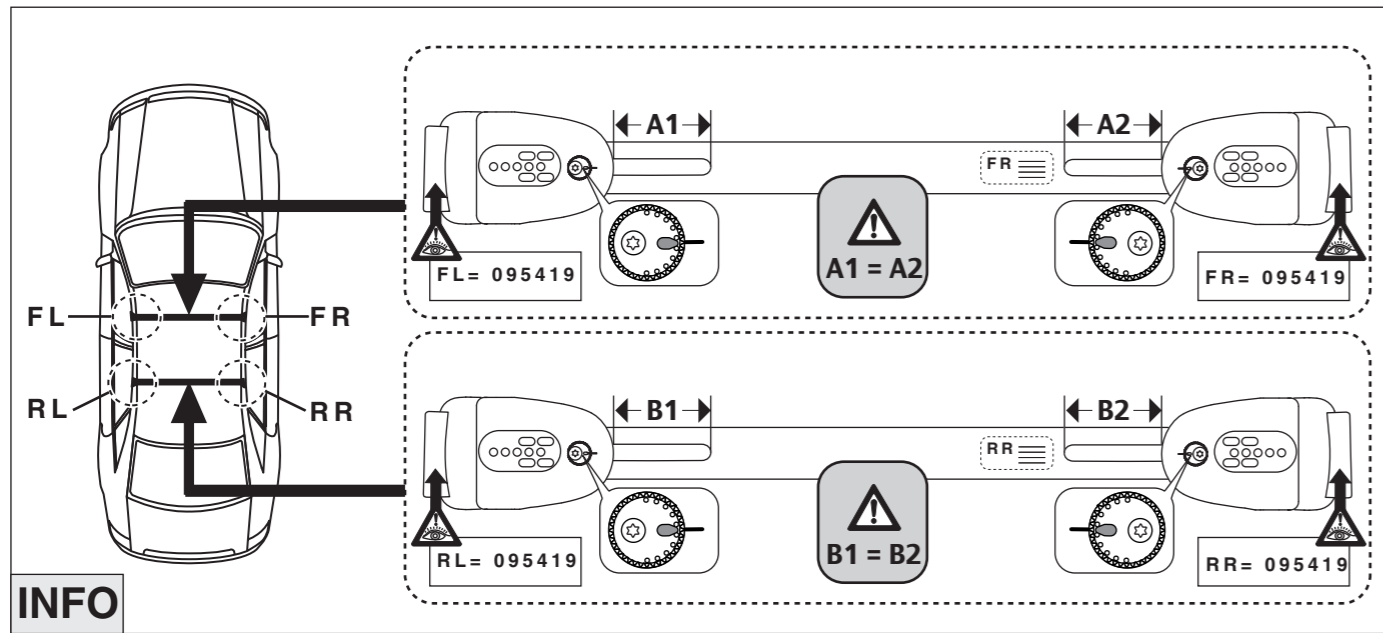

# Atera® SIGNO

Nissan  
NV 200 09/2009–

Part-No. : 044 171  
Part-No. : 045 171

nur bei / only for Part-No.: 045 171

8

9

**Atera®**  
Atera GmbH  
Im Herrach 1  
D-88299 Leutkirch  
Telefon 0 75 61 - 9 83 44-0  
Telefax 0 75 61 - 9 83 44-76  
E-Mail: info@atera.de