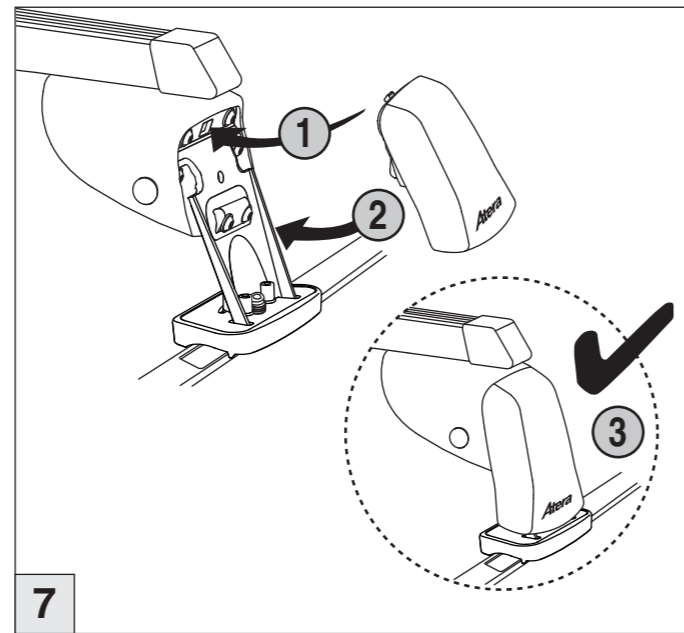

# Atera SIGNO

Mazda 2 10/2007-02/2015  
(3+5-türig/doors/portes)

nur bei / only for Part-No.: 045 182