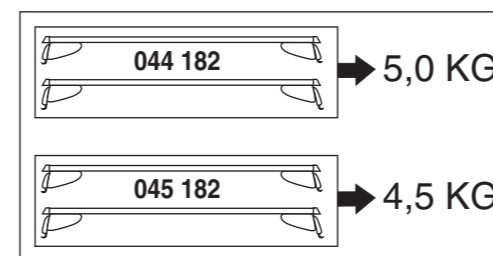

# Atera SIGNO

Mazda 2 10/2007-02/2015  
(3+5-türig/doors/portes)

nur bei / only for Part-No.: 045 182

# Atera SIGNO

Mazda  
2 10/2007 - 02/2015  
(3+5-türig/doors/portes)  
Part-No. : 044 182  
Part-No. : 045 182

**Atera**  
Atera GmbH  
Im Herrach 1  
D-88299 Leutkirch  
Internet: www.atera.de