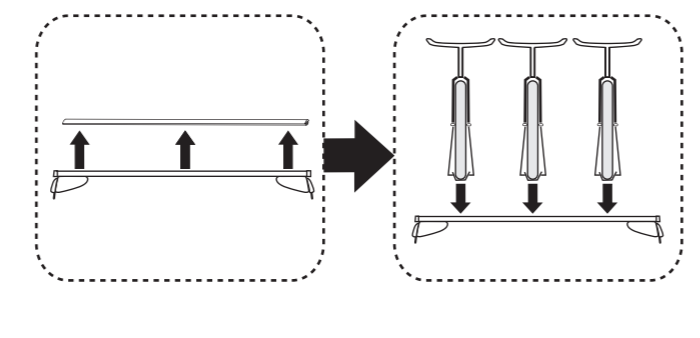

# Atera SIGNO

Mazda 2 10/2007-02/2015  
(3+5-türig/doors/portes)

nur bei / only for Part-No.: 045 182

# Atera SIGNO

Mazda  
2 10/2007 - 02/2015  
(3+5-türig/doors/portes)  
Part-No. : 044 182  
Part-No. : 045 182

**Atera**  
Atera GmbH  
Im Herrach 1  
D-88299 Leutkirch  
Internet: www.atera.de