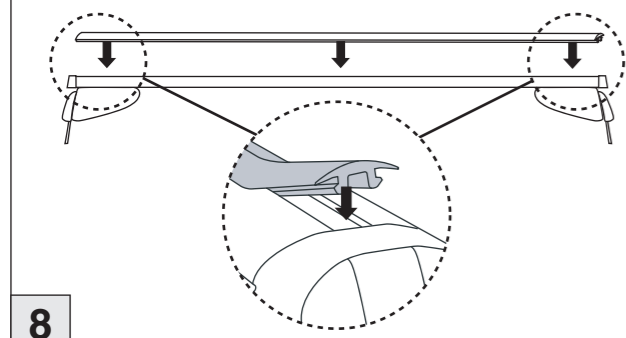

# Atera SIGNO

Mazda 2 10/2007-02/2015  
(3+5-türig/doors/portes)

nur bei / only for Part-No.: 045 182