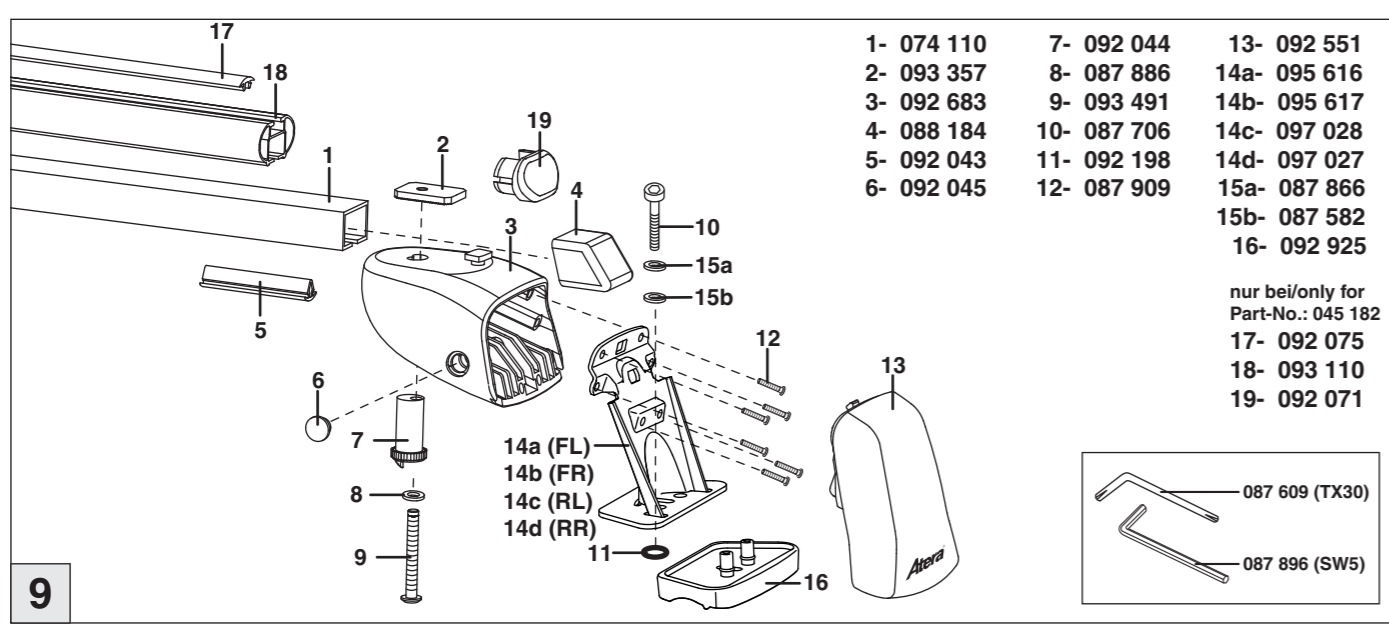

# Atera SIGNO

Mazda 2 10/2007-02/2015  
(3+5-türig/doors/portes)

nur bei / only for Part-No.: 045 182

# Atera SIGNO

Mazda  
2 10/2007 - 02/2015  
(3+5-türig/doors/portes)  
Part-No. : 044 182  
Part-No. : 045 182

**Atera**  
Atera GmbH  
Im Herrach 1  
D-88299 Leutkirch  
Internet: www.atera.de