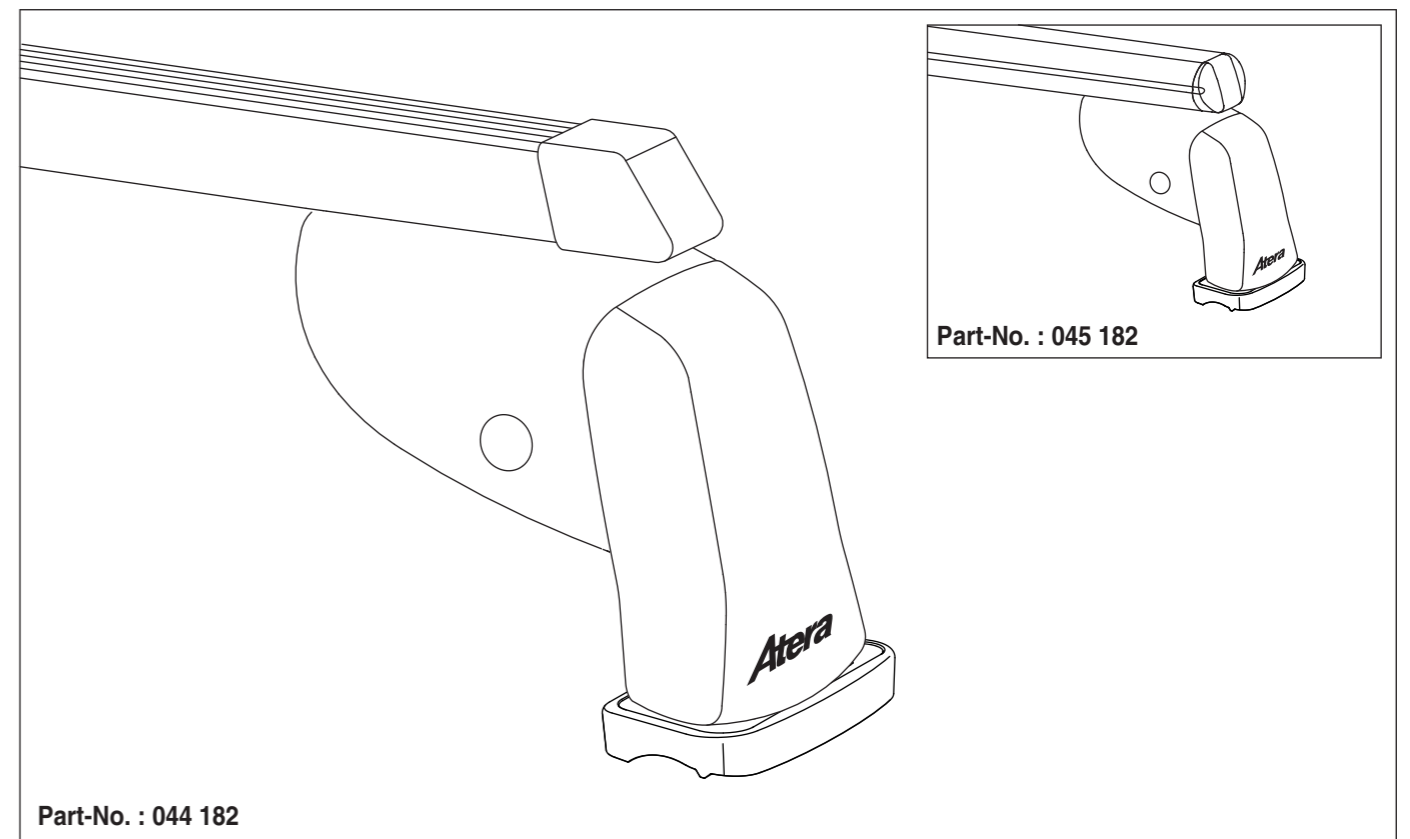

# Atera SIGNO

Mazda 2 10/2007-02/2015  
(3+5-türig/doors/portes)

nur bei / only for Part-No.: 045 182

# Atera SIGNO

Mazda  
2 10/2007 - 02/2015  
(3+5-türig/doors/portes)  
Part-No. : 044 182  
Part-No. : 045 182

**Atera**  
Atera GmbH  
Im Herrach 1  
D-88299 Leutkirch  
Internet: www.atera.de