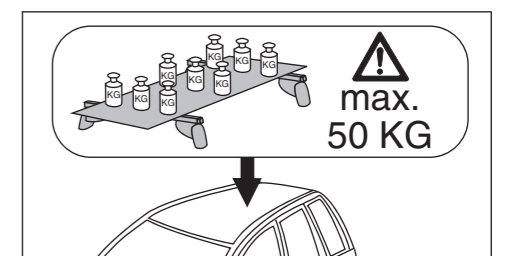

Atera SIGNO

Mazda
2 10/2007 - 02/2015
(3+5-türig/doors/portes)
Part-No. : 044 182
Part-No. : 045 182

Atera
Atera GmbH
Im Herrach 1
D-88299 Leutkirch
Internet: www.atera.de