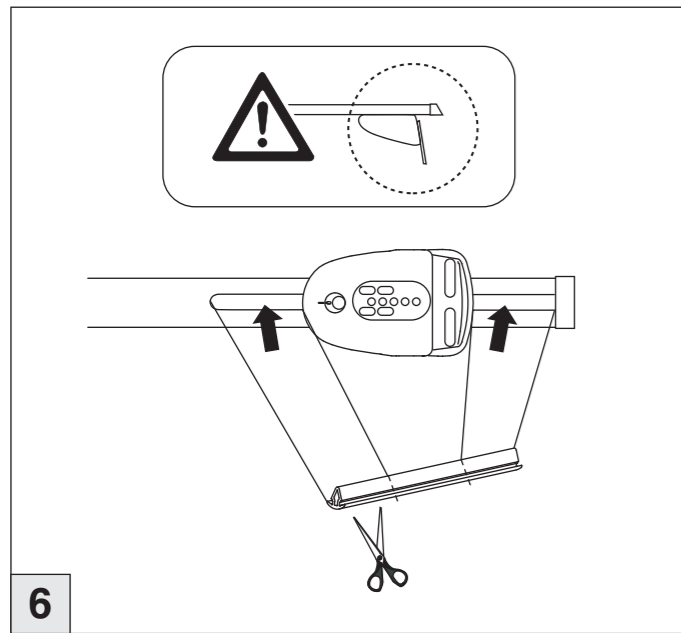

# Atera SIGNO

Mazda 2 10/2007-02/2015  
(3+5-türig/doors/portes)

nur bei / only for Part-No.: 045 182