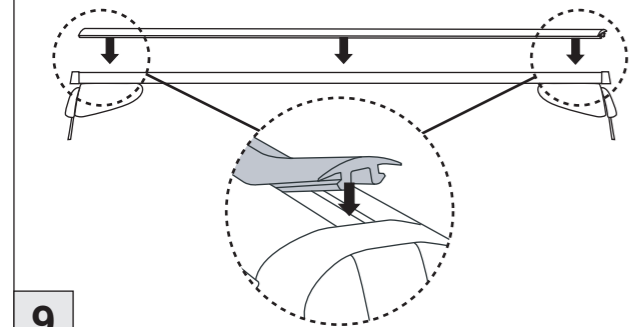

# Atera SIGNO

BMW  
2er Coupe (F22) 03/2014-

7

8

nur bei / only for Part-No.: 045 196

9

10

- nur bei Art.Nr.: 045 196  
only for part no.: 045 196
- |               |                 |
|---------------|-----------------|
| A- 9919700065 | 11- 9910700004  |
| B- 9945700111 | 12- 9908700010  |
| C- 9918700253 | 13- 9922700204  |
|               | 14- 9918700243  |
|               | 15a- 9949700742 |
|               | 15b- 9949700743 |
|               | 15c- 9949700743 |
|               | 15d- 9949700742 |
- |                |
|----------------|
| 1- 9945700090  |
| 2- 9919700062  |
| 3- 9945700105  |
| 4- 9912700051  |
| 5a- 9918700526 |
| 5b- 9918700527 |
| 6- 9918700250  |
| 7- 9918700249  |
| 8- 9910700004  |
| 9- 9908700231  |
| 10- 9908700222 |
- 11- 9910700004  
12- 9908700010  
13- 9922700204  
14- 9918700243  
15a- 9949700742  
15b- 9949700743  
15c- 9949700743  
15d- 9949700742
- TX30  
9904700387