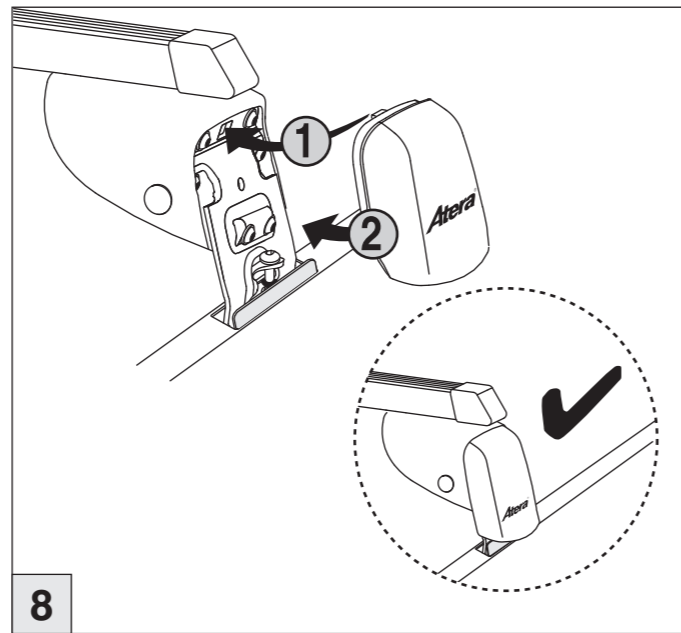

# Atera SIGNO

BMW  
2er Coupe (F22) 03/2014-

7

8

nur bei / only for Part-No.: 045 196

9

10

- nur bei Art.Nr.: 045 196  
only for part no.: 045 196
- |               |                 |
|---------------|-----------------|
| A- 9919700065 | 11- 9910700004  |
| B- 9945700111 | 12- 9908700010  |
| C- 9918700253 | 13- 9922700204  |
|               | 14- 9918700243  |
|               | 15a- 9949700742 |
|               | 15b- 9949700743 |
|               | 15c- 9949700743 |
|               | 15d- 9949700742 |
- |                |
|----------------|
| 1- 9945700090  |
| 2- 9919700062  |
| 3- 9945700105  |
| 4- 9912700051  |
| 5a- 9918700526 |
| 5b- 9918700527 |
| 6- 9918700250  |
| 7- 9918700249  |
| 8- 9910700004  |
| 9- 9908700231  |
| 10- 9908700222 |
- 11- 9910700004  
12- 9908700010  
13- 9922700204  
14- 9918700243  
15a- 9949700742  
15b- 9949700743  
15c- 9949700743  
15d- 9949700742
- TX30  
9904700387

# Atera SIGNO

BMW  
2er Coupe (F22) 03/2014-

Part-No. : 044 196  
Part-No. : 045 196

Part-No. : 044 196