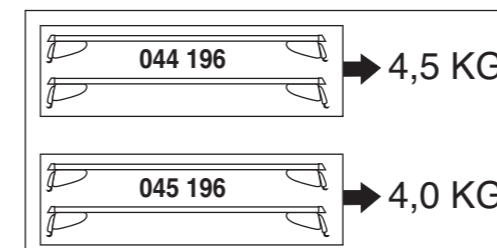

Atera SIGNO

BMW
2er Coupe (F22) 03/2014-

7

8

nur bei / only for Part-No.: 045 196

9

10

1. nur bei Art.Nr.: 045 196
   only for part no.: 045 196

A- 9919700065	11- 9910700004
B- 9945700111	12- 9908700010
C- 9918700253	13- 9922700204
	14- 9918700243
	15a- 9949700742
	15b- 9949700743
	15c- 9949700743
	15d- 9949700742

1- 9945700090
2- 9919700062
3- 9945700105
4- 9912700051
5a- 9918700526
5b- 9918700527
6- 9918700250
7- 9918700249
8- 9910700004
9- 9908700231
10- 9908700222

- 11- 9910700004
  12- 9908700010
  13- 9922700204
  14- 9918700243
  15a- 9949700742
  15b- 9949700743
  15c- 9949700743
  15d- 9949700742
5. TX30
   9904700387

Atera SIGNO

BMW
2er Coupe (F22) 03/2014-

Part-No. : 044 196
Part-No. : 045 196

Part-No. : 044 196