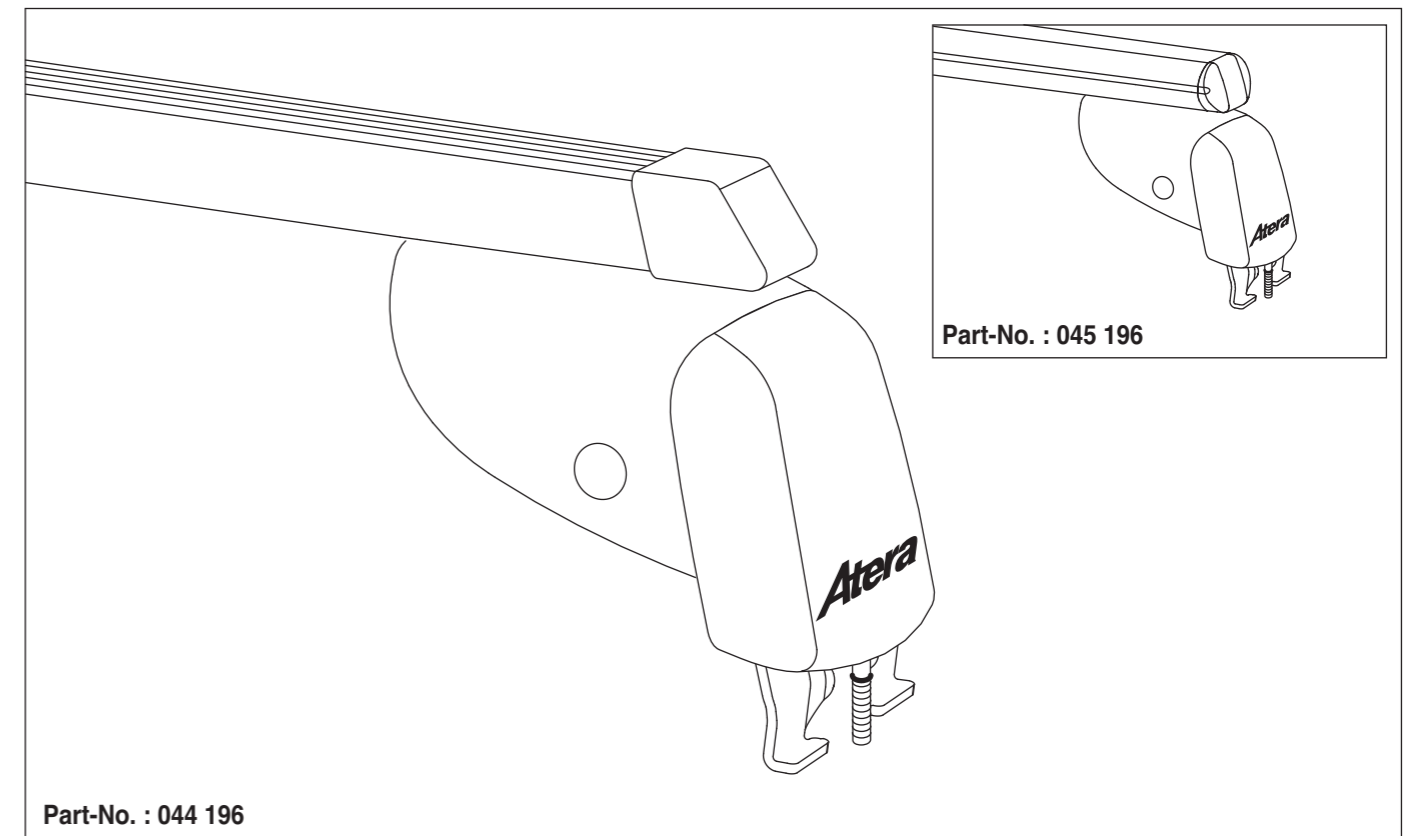

Atera SIGNO

BMW
2er Coupe (F22) 03/2014-

Part-No. : 044 196
Part-No. : 045 196

Part-No. : 044 196