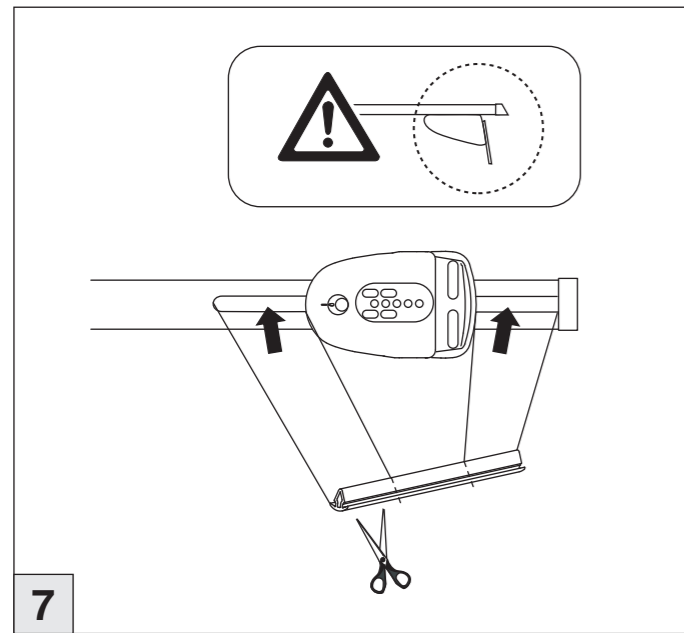

# Atera SIGNO

BMW  
2er Coupe (F22) 03/2014-

7

8

nur bei / only for Part-No.: 045 196

9

10

- nur bei Art.Nr.: 045 196  
only for part no.: 045 196
- |               |                 |
|---------------|-----------------|
| A- 9919700065 | 11- 9910700004  |
| B- 9945700111 | 12- 9908700010  |
| C- 9918700253 | 13- 9922700204  |
|               | 14- 9918700243  |
|               | 15a- 9949700742 |
|               | 15b- 9949700743 |
|               | 15c- 9949700743 |
|               | 15d- 9949700742 |
- |                |
|----------------|
| 1- 9945700090  |
| 2- 9919700062  |
| 3- 9945700105  |
| 4- 9912700051  |
| 5a- 9918700526 |
| 5b- 9918700527 |
| 6- 9918700250  |
| 7- 9918700249  |
| 8- 9910700004  |
| 9- 9908700231  |
| 10- 9908700222 |
- 11- 9910700004  
12- 9908700010  
13- 9922700204  
14- 9918700243  
15a- 9949700742  
15b- 9949700743  
15c- 9949700743  
15d- 9949700742
- TX30  
9904700387