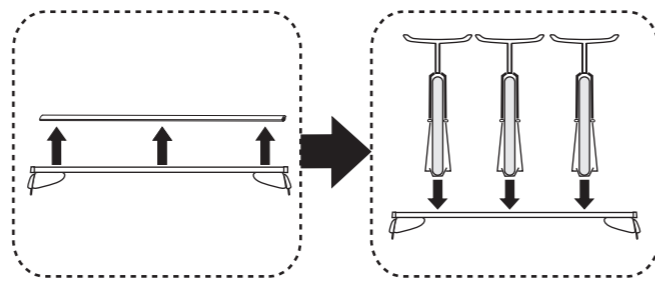

# Atera SIGNO

BMW  
2er Coupe (F22) 03/2014-

7

8

nur bei / only for Part-No.: 045 196

9

10

- nur bei Art.Nr.: 045 196  
only for part no.: 045 196
- |               |                 |
|---------------|-----------------|
| A- 9919700065 | 11- 9910700004  |
| B- 9945700111 | 12- 9908700010  |
| C- 9918700253 | 13- 9922700204  |
|               | 14- 9918700243  |
|               | 15a- 9949700742 |
|               | 15b- 9949700743 |
|               | 15c- 9949700743 |
|               | 15d- 9949700742 |
- |                |
|----------------|
| 1- 9945700090  |
| 2- 9919700062  |
| 3- 9945700105  |
| 4- 9912700051  |
| 5a- 9918700526 |
| 5b- 9918700527 |
| 6- 9918700250  |
| 7- 9918700249  |
| 8- 9910700004  |
| 9- 9908700231  |
| 10- 9908700222 |
- 11- 9910700004  
12- 9908700010  
13- 9922700204  
14- 9918700243  
15a- 9949700742  
15b- 9949700743  
15c- 9949700743  
15d- 9949700742
- TX30  
9904700387

# Atera SIGNO

BMW  
2er Coupe (F22) 03/2014-

Part-No. : 044 196  
Part-No. : 045 196

Part-No. : 044 196