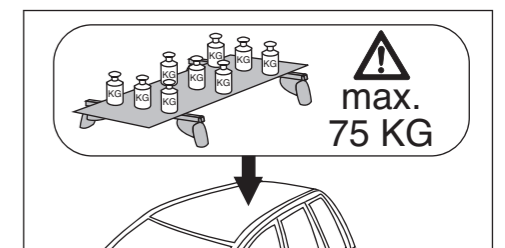

Atera SIGNO

BMW
2er Coupe (F22) 03/2014-

7

8

nur bei / only for Part-No.: 045 196

9

10

1. nur bei Art.Nr.: 045 196
   only for part no.: 045 196

A- 9919700065	11- 9910700004
B- 9945700111	12- 9908700010
C- 9918700253	13- 9922700204
	14- 9918700243
	15a- 9949700742
	15b- 9949700743
	15c- 9949700743
	15d- 9949700742

1- 9945700090
2- 9919700062
3- 9945700105
4- 9912700051
5a- 9918700526
5b- 9918700527
6- 9918700250
7- 9918700249
8- 9910700004
9- 9908700231
10- 9908700222

- 11- 9910700004
  12- 9908700010
  13- 9922700204
  14- 9918700243
  15a- 9949700742
  15b- 9949700743
  15c- 9949700743
  15d- 9949700742
5. TX30
   9904700387

Atera SIGNO

BMW
2er Coupe (F22) 03/2014-

Part-No. : 044 196
Part-No. : 045 196

Part-No. : 044 196