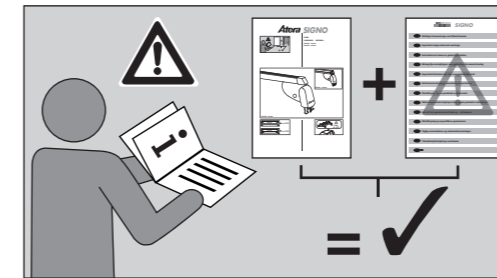

Atera SIGNO

BMW
2er Coupe (F22) 03/2014-

Part-No. : 044 196
Part-No. : 045 196

Part-No. : 044 196