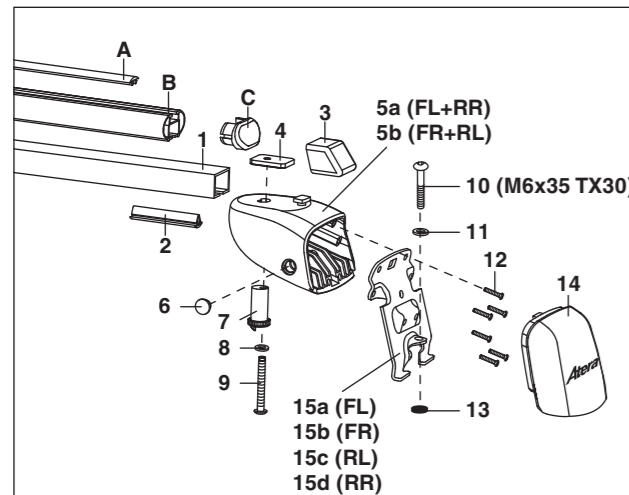

# Atera SIGNO

BMW  
2er Coupe (F22) 03/2014-

7

8

nur bei / only for Part-No.: 045 196

9

10

- nur bei Art.Nr.: 045 196  
only for part no.: 045 196
- |               |                 |
|---------------|-----------------|
| A- 9919700065 | 11- 9910700004  |
| B- 9945700111 | 12- 9908700010  |
| C- 9918700253 | 13- 9922700204  |
|               | 14- 9918700243  |
|               | 15a- 9949700742 |
|               | 15b- 9949700743 |
|               | 15c- 9949700743 |
|               | 15d- 9949700742 |
- |                |
|----------------|
| 1- 9945700090  |
| 2- 9919700062  |
| 3- 9945700105  |
| 4- 9912700051  |
| 5a- 9918700526 |
| 5b- 9918700527 |
| 6- 9918700250  |
| 7- 9918700249  |
| 8- 9910700004  |
| 9- 9908700231  |
| 10- 9908700222 |
- 11- 9910700004  
12- 9908700010  
13- 9922700204  
14- 9918700243  
15a- 9949700742  
15b- 9949700743  
15c- 9949700743  
15d- 9949700742
- TX30  
9904700387

# Atera SIGNO

BMW  
2er Coupe (F22) 03/2014-

Part-No. : 044 196  
Part-No. : 045 196

Part-No. : 044 196