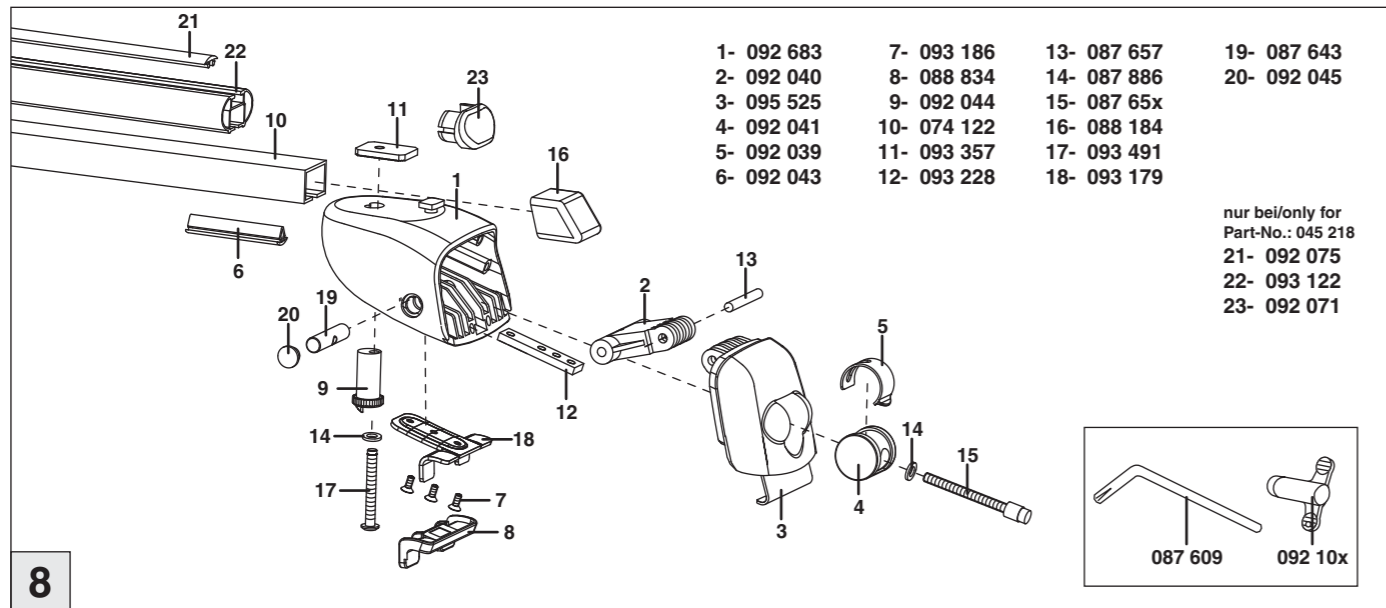

nur bei / only for Part-No.: 045 218

# Atera SIGNO

Opel Insignia  
Sports Tourer    03/2009 – 06/2017  
Sports Tourer    06/2017 –  
Country Tourer    01/2014 – 10/2017  
Country Tourer    10/2017 –  
GSI Sports Tourer 04/2018 –

Art. Nr. / Part-No. : 044 218  
Art. Nr. / Part-No. : 045 218