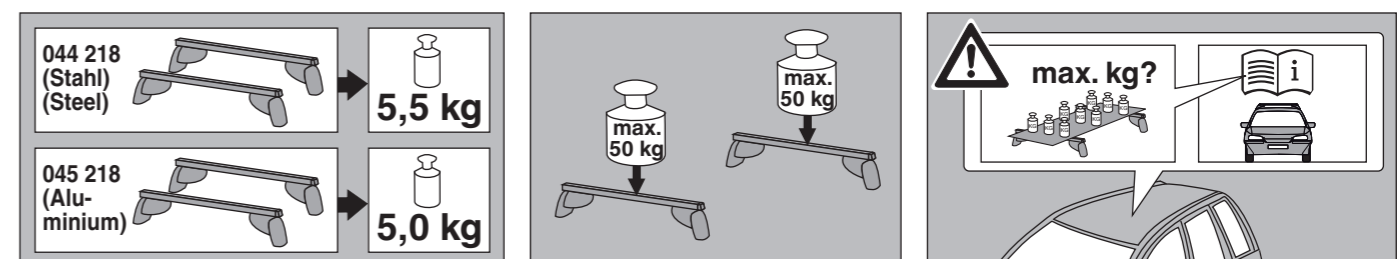

# Atera SIGNO

Opel Insignia  
Sports Tourer    03/2009 – 06/2017  
Sports Tourer    06/2017 –  
Country Tourer    01/2014 – 10/2017  
Country Tourer    10/2017 –  
GSI Sports Tourer 04/2018 –

Art. Nr. / Part-No. : 044 218  
Art. Nr. / Part-No. : 045 218