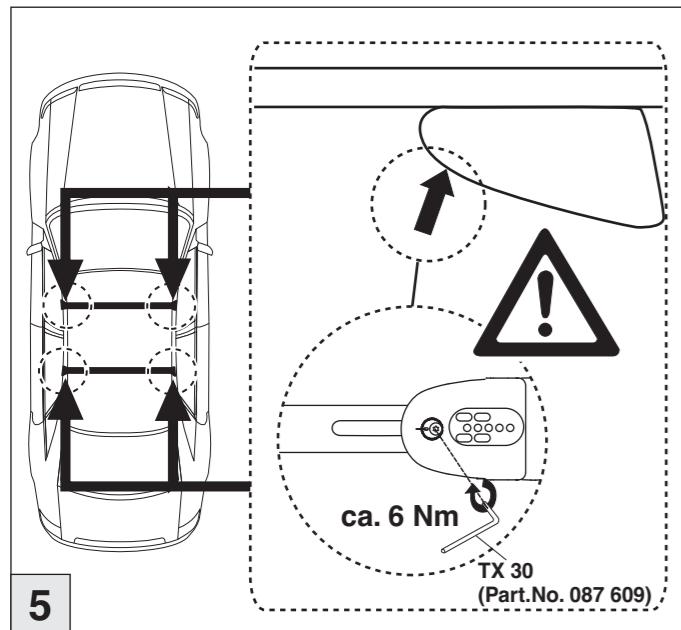

Atera SIGNO

Kia
Soul Reling 02/2009–03/2014

Atera SIGNO

Kia
Soul Reling 02/2009–03/2014

Part-No. : 044 221
Part-No. : 045 221

Atera
MADE IN GERMANY
Atera GmbH
Im Herrach 1
D-88299 Leutkirch
Internet: www.atera.de

Atera SIGNO

Kia
Soul Reling 02/2009-03/2014