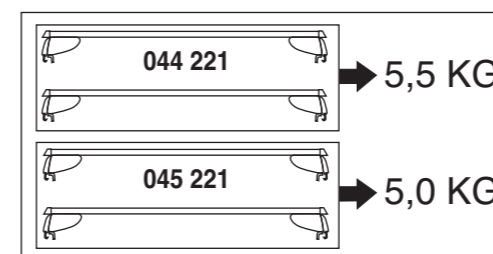

Atera SIGNO

Kia
Soul Reling 02/2009–03/2014

Atera SIGNO

Kia
Soul Reling 02/2009–03/2014

Part-No. : 044 221
Part-No. : 045 221

Atera
MADE IN GERMANY
Atera GmbH
Im Herrach 1
D-88299 Leutkirch
Internet: www.atera.de