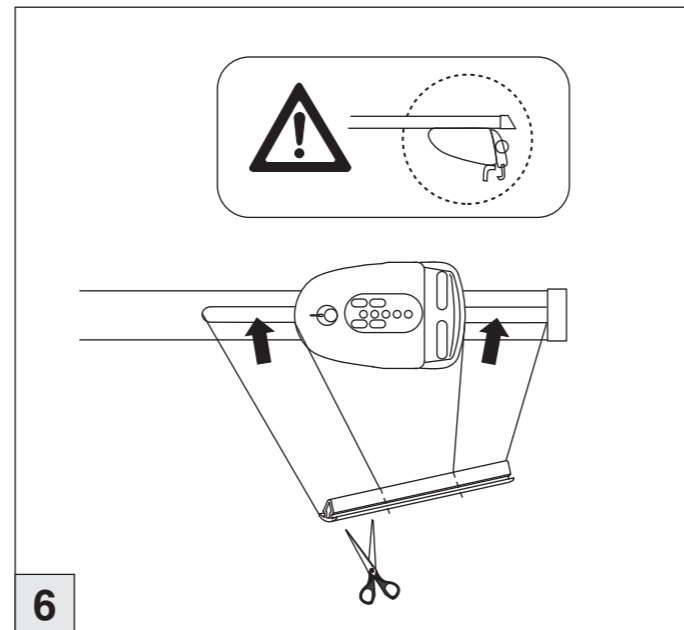

Atera SIGNO

Kia
Soul Reling 02/2009–03/2014

Atera SIGNO

Kia
Soul Reling 02/2009–03/2014

Part-No. : 044 221
Part-No. : 045 221

Atera
MADE IN GERMANY
Atera GmbH
Im Herrach 1
D-88299 Leutkirch
Internet: www.atera.de

Atera SIGNO

Kia
Soul Reling 02/2009-03/2014