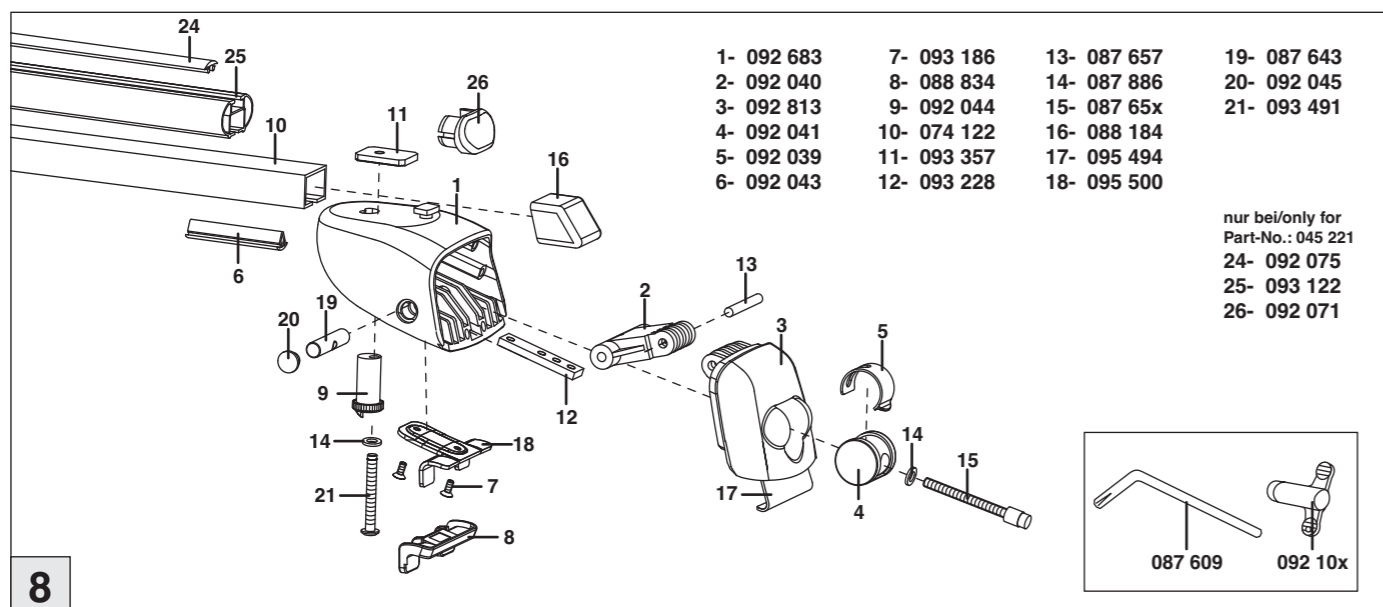

Atera SIGNO

Kia
Soul Reling 02/2009–03/2014

Atera SIGNO

Kia
Soul Reling 02/2009–03/2014

Part-No. : 044 221
Part-No. : 045 221

Atera
MADE IN GERMANY
Atera GmbH
Im Herrach 1
D-88299 Leutkirch
Internet: www.atera.de

Atera SIGNO

Kia
Soul Reling 02/2009-03/2014