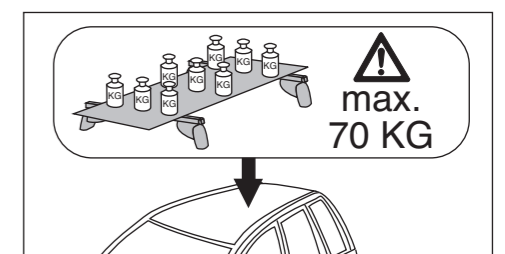

Atera SIGNO

Kia
Soul Reling 02/2009–03/2014

Atera SIGNO

Kia
Soul Reling 02/2009–03/2014

Part-No. : 044 221
Part-No. : 045 221

Atera
MADE IN GERMANY
Atera GmbH
Im Herrach 1
D-88299 Leutkirch
Internet: www.atera.de