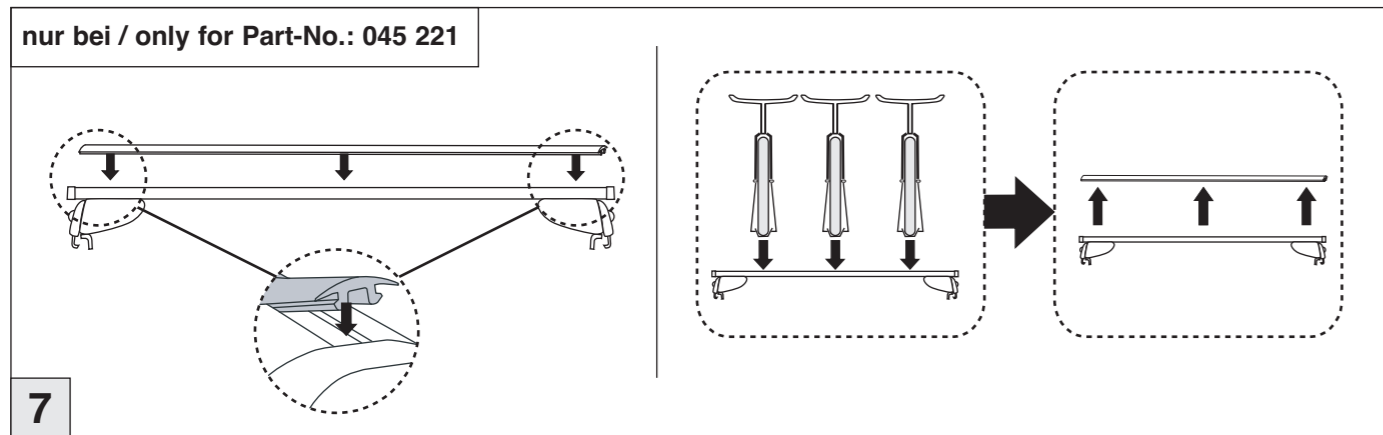

Atera SIGNO

Kia
Soul Reling 02/2009–03/2014

Atera SIGNO

Kia
Soul Reling 02/2009–03/2014

Part-No. : 044 221
Part-No. : 045 221

Atera
MADE IN GERMANY
Atera GmbH
Im Herrach 1
D-88299 Leutkirch
Internet: www.atera.de