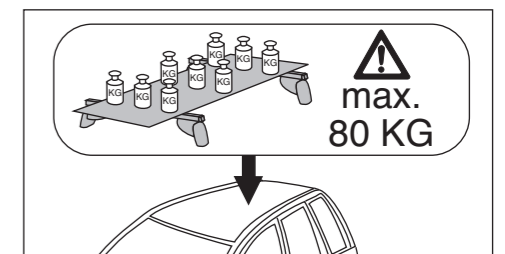

nur bei / only for Part-No.: 045 227