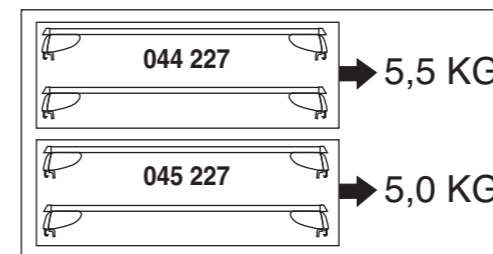

nur bei / only for Part-No.: 045 227