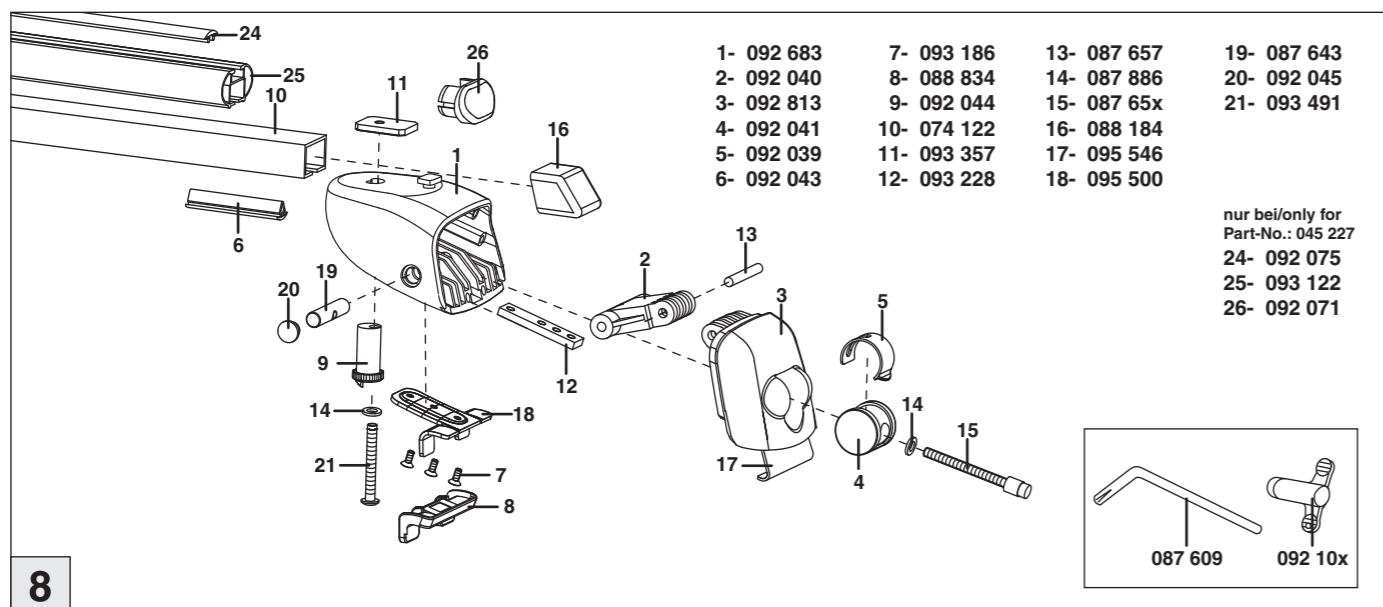

Part-No. : 044 227

Part-No. : 045 227

nur bei / only for Part-No.: 045 227

Atera®
MADE IN GERMANY
Atera GmbH
Postfach 2240
D-88192 Ravensburg
Telefon 07 51 - 76 04-0
Telefax 07 51 - 76 04-76
E-Mail: info@atera.de