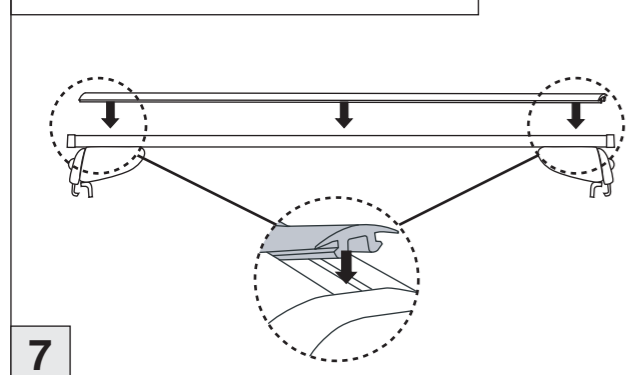

nur bei / only for Part-No.: 045 227