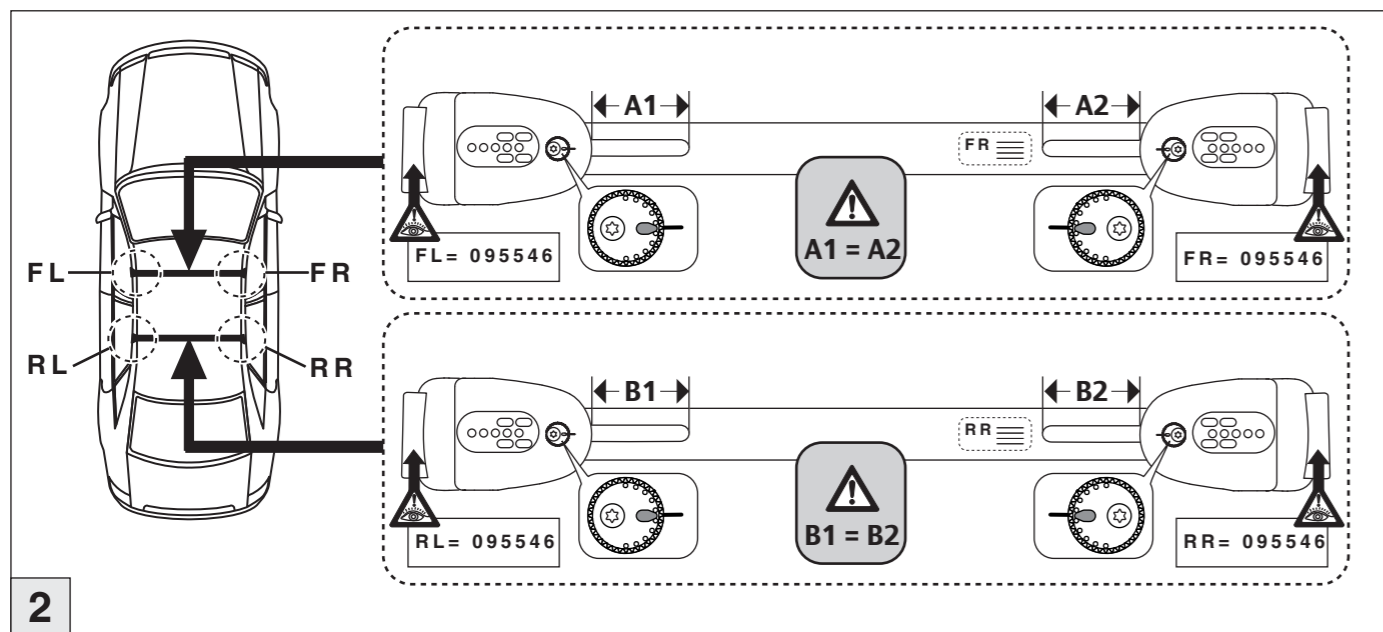

Atera® SIGNO

Peugeot Partner Tepee 05/2008– Citroën Berlingo XTR 04/2009–
(ohne Tenithdach/without Zenith roof)

Atera® SIGNO

Peugeot Partner Tepee 05/2008– Citroën Berlingo XTR 04/2009–
(ohne Tenithdach/without Zenith roof)