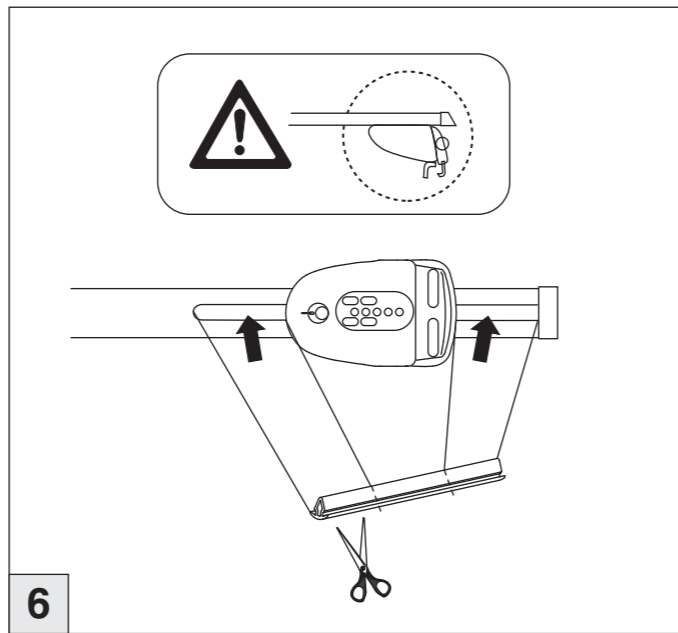

Atera® SIGNO

Peugeot Partner Tepee 05/2008–
(ohne Zenithdach/without Zenith roof)

Citroën Berlingo XTR 04/2009–

Atera® SIGNO

Citroën Berlingo XTR 04/2009–

Peugeot Partner Tepee 05/2008–
(ohne Zenithdach / without Zenith roof)

Part-No. : 044 227

Part-No. : 045 227