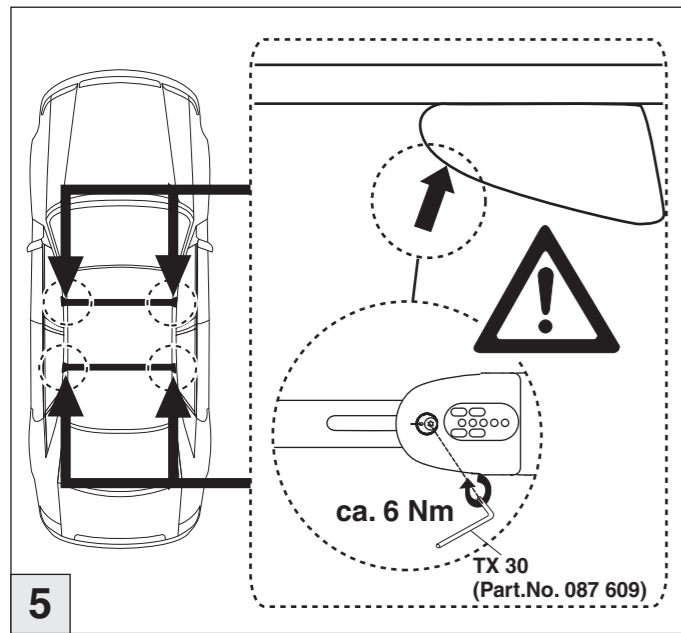

Atera® SIGNO

Peugeot Partner Tepee 05/2008–
(ohne Zenithdach/without Zenith roof)

Citroën Berlingo XTR 04/2009–

Atera® SIGNO

Citroën Berlingo XTR 04/2009–

Peugeot Partner Tepee 05/2008–
(ohne Zenithdach / without Zenith roof)

Part-No. : 044 227

Part-No. : 045 227