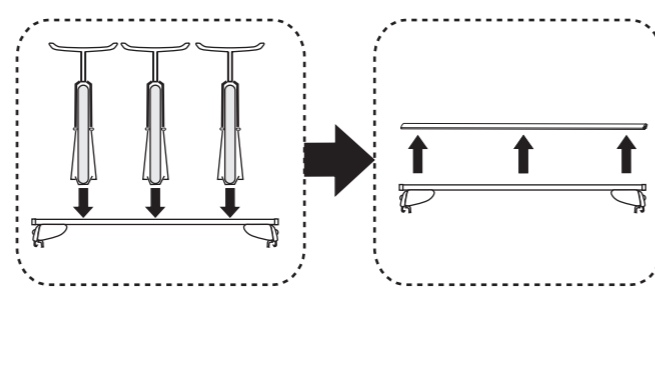

nur bei / only for Part-No.: 045 227