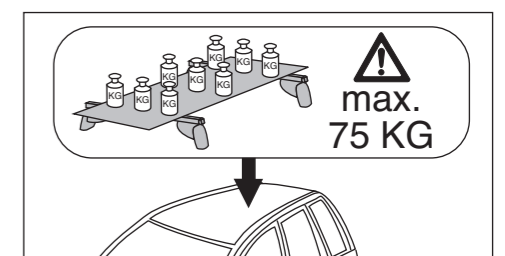

Part-No. : 044 234

Part-No. : 045 234

nur bei / only for Part-No.: 045 234

7

8

Atera
MADE IN GERMANY

Atera GmbH
Im Herrach 1
D-88299 Leutkirch
Internet: www.atera.de