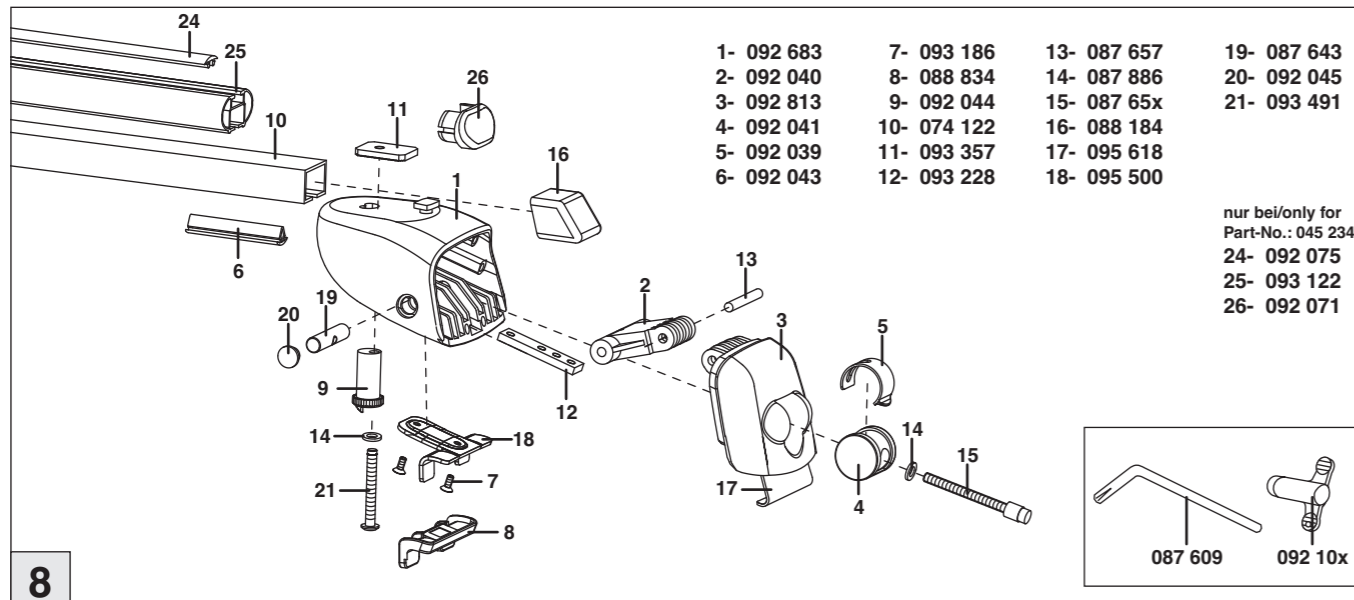

Part-No. : 044 234

Part-No. : 045 234

nur bei / only for Part-No.: 045 234

7

8

Atera
MADE IN GERMANY

Atera GmbH
Im Herrach 1
D-88299 Leutkirch
Internet: www.atera.de