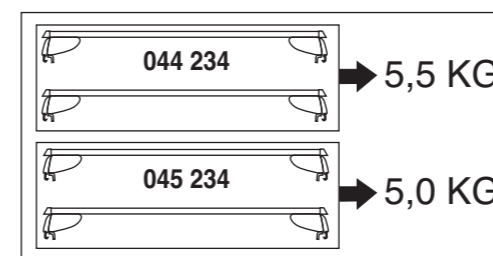

Part-No. : 044 234

Part-No. : 045 234

nur bei / only for Part-No.: 045 234

7

8

Atera
MADE IN GERMANY

Atera GmbH
Im Herrach 1
D-88299 Leutkirch
Internet: www.atera.de