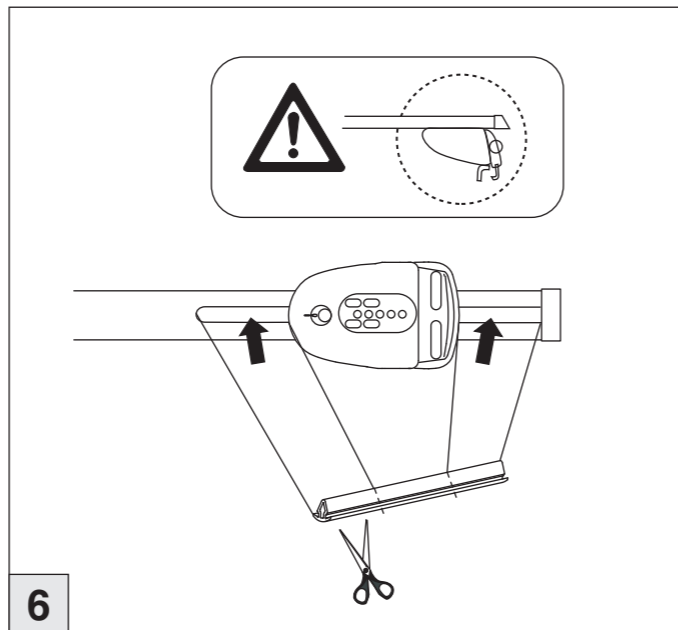

Atera SIGNO

Opel
Combo Reling 01/2012–

Fiat
Doblo Reling 02/2010–

Atera SIGNO

Fiat Doblo
(mit Reling/with rail)

02/2010–

Opel Combo
(mit Reling/with rail)

01/2012–

Part-No. : 044 234

Part-No. : 045 234

nur bei / only for Part-No.: 045 234

7

8

Atera
MADE IN GERMANY

Atera GmbH
Im Herrach 1
D-88299 Leutkirch
Internet: www.atera.de