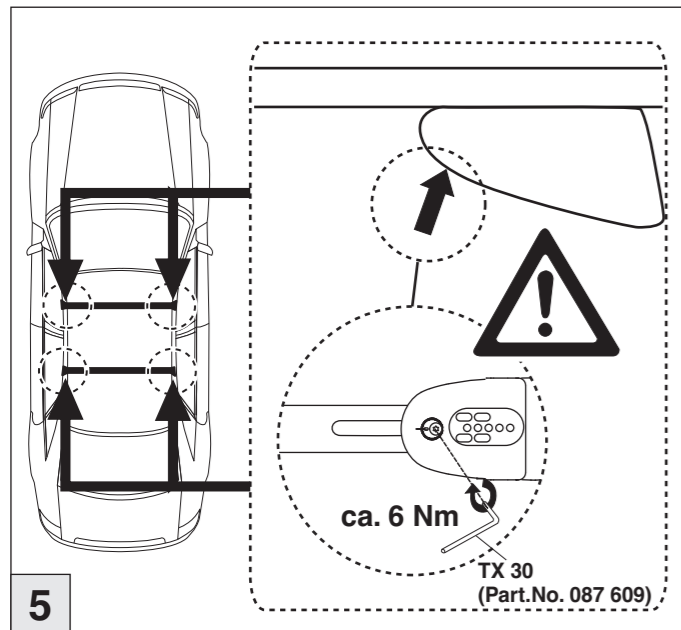

Atera SIGNO

Opel
Combo Reling 01/2012–

Fiat
Doblo Reling 02/2010–

Atera SIGNO

Fiat Doblo
(mit Reling/with rail)

02/2010–

Opel Combo
(mit Reling/with rail)

01/2012–

Part-No. : 044 234

Part-No. : 045 234

nur bei / only for Part-No.: 045 234

7

8

Atera
MADE IN GERMANY

Atera GmbH
Im Herrach 1
D-88299 Leutkirch
Internet: www.atera.de