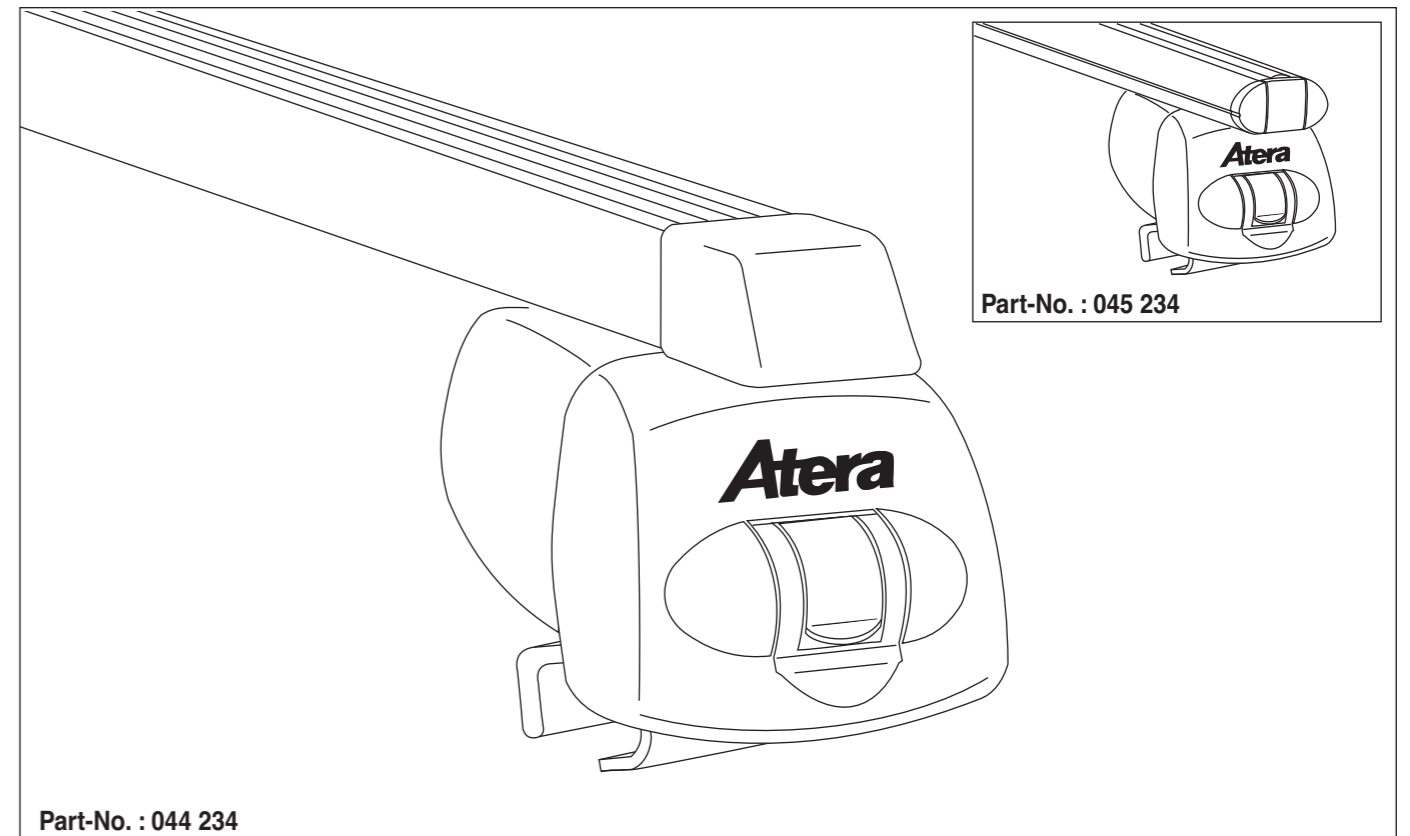

Atera SIGNO

Opel
Combo Reling 01/2012–

Fiat
Doblo Reling 02/2010–

Atera SIGNO

Fiat Doblo
(mit Reling/with rail)

02/2010–

Opel Combo
(mit Reling/with rail)

01/2012–

Part-No. : 044 234

Part-No. : 045 234

nur bei / only for Part-No.: 045 234

7

8

Atera
MADE IN GERMANY

Atera GmbH
Im Herrach 1
D-88299 Leutkirch
Internet: www.atera.de