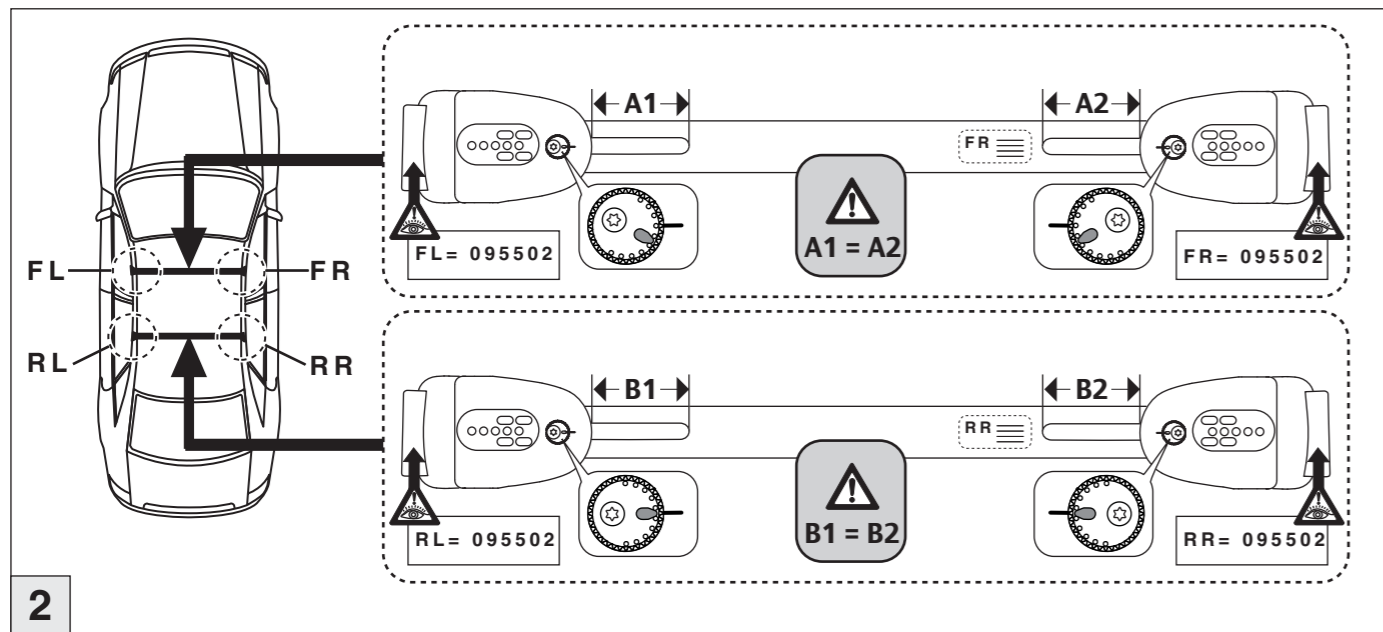

Atera SIGNO

BMW 3er Touring 09/2012–
BMW 2er Active Tourer 09/2014–

Opel Astra Sports Tourer 09/2010–04/2016
BMW 2er Gran Tourer 06/2015–