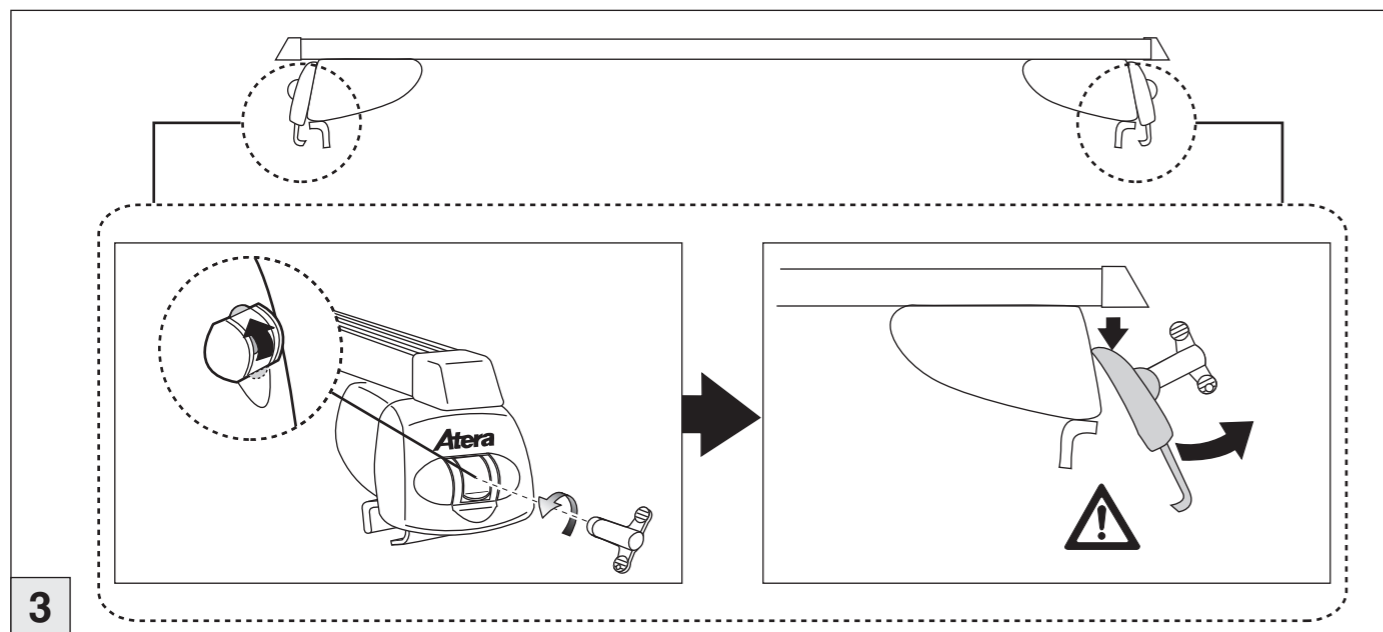

Atera SIGNO

BMW 3er Touring 09/2012–
BMW 2er Active Tourer 09/2014–

Opel Astra Sports Tourer 09/2010–04/2016
BMW 2er Gran Tourer 06/2015–