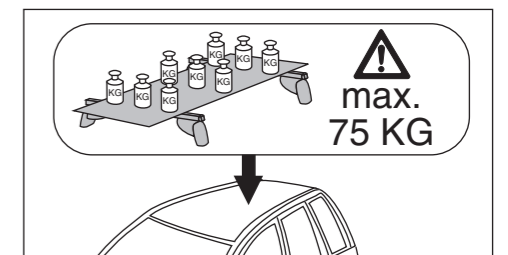

nur bei / only for Part-No.: 045 236