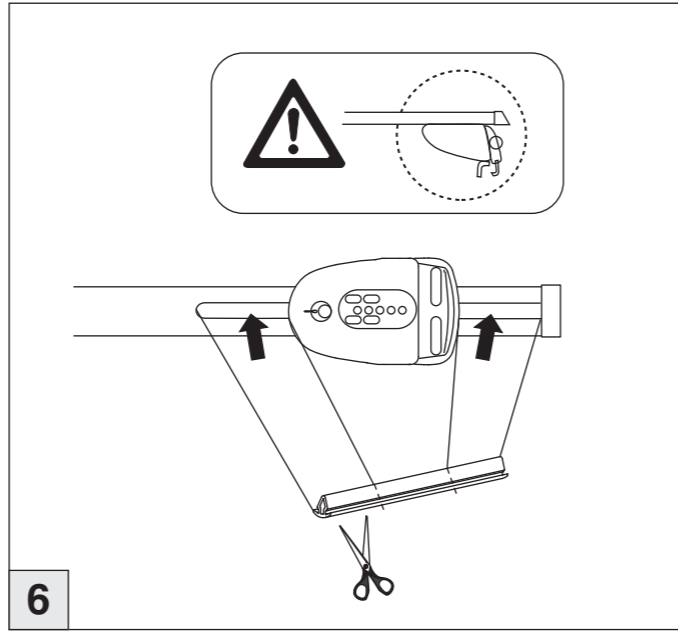

# Atera SIGNO

Opel  
Astra Sports Tourer 11/2010 – 04/2016  
(mit Reling/with rails)  
BMW  
3-er Touring (F31) 09/2012 –  
(mit Reling/with rails)  
2-er Active Tourer (F45) 09/2014 –  
(mit Reling/with rails)  
2-er Grand Tourer (F46) 06/2015 –  
(mit Reling/with rails)  
Part-No. : 044 236  
Part-No. : 045 236