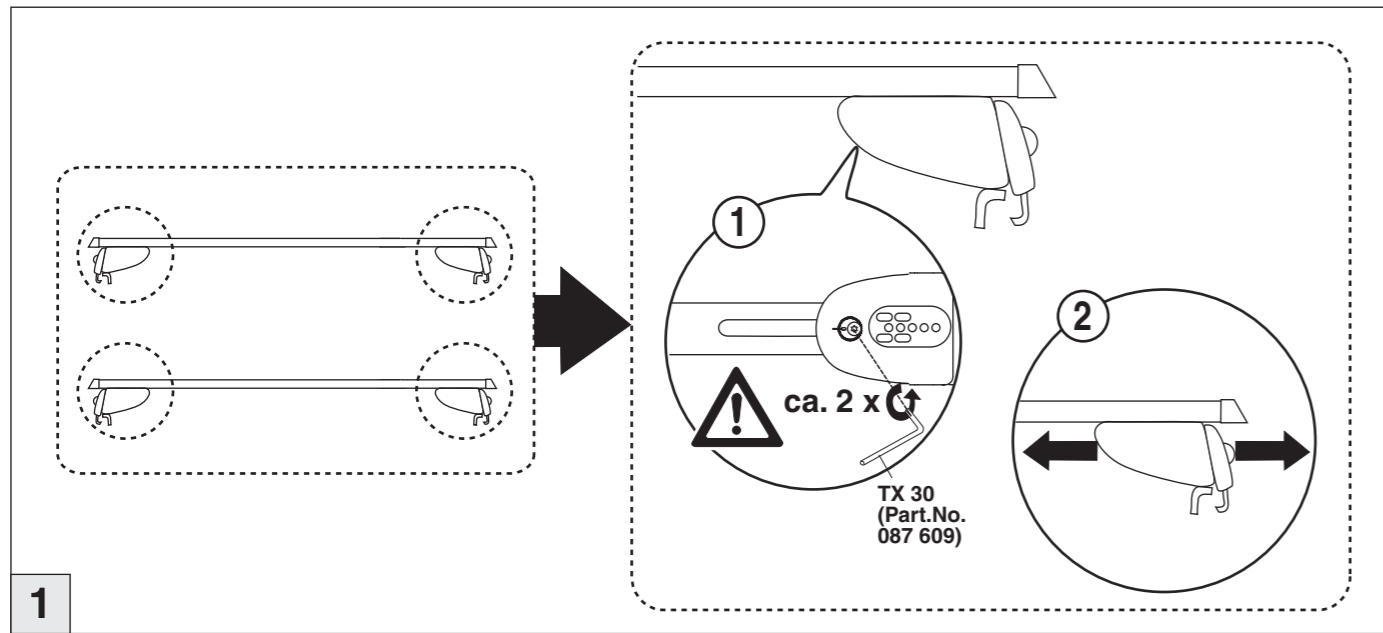

Atera SIGNO

BMW 3er Touring 09/2012–
BMW 2er Active Tourer 09/2014–

Opel Astra Sports Tourer 09/2010–04/2016
BMW 2er Gran Tourer 06/2015–