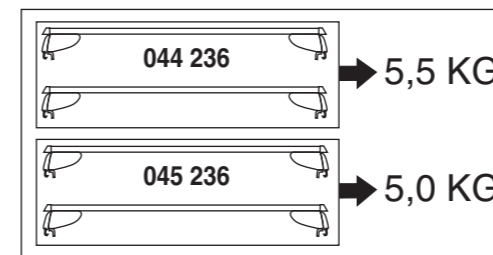

nur bei / only for Part-No.: 045 236