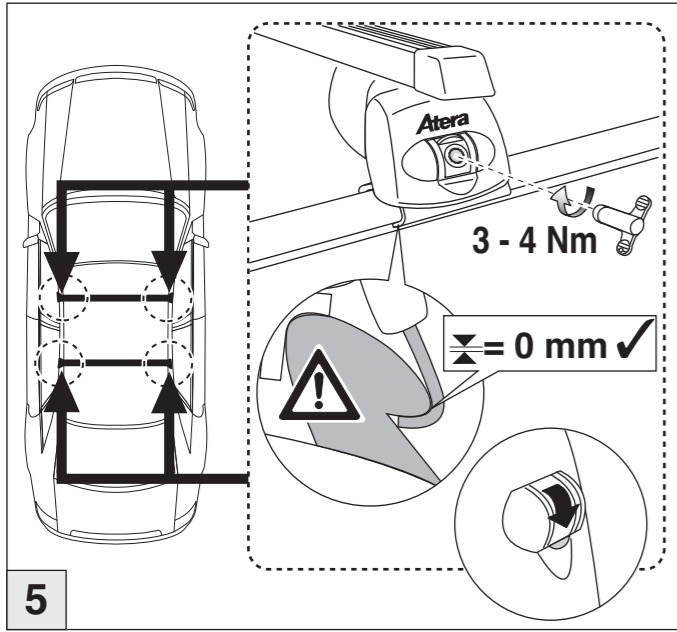

# Atera SIGNO

Opel  
Astra Sports Tourer 11/2010 – 04/2016  
(mit Reling/with rails)  
BMW  
3-er Touring (F31) 09/2012 –  
(mit Reling/with rails)  
2-er Active Tourer (F45) 09/2014 –  
(mit Reling/with rails)  
2-er Grand Tourer (F46) 06/2015 –  
(mit Reling/with rails)  
Part-No. : 044 236  
Part-No. : 045 236