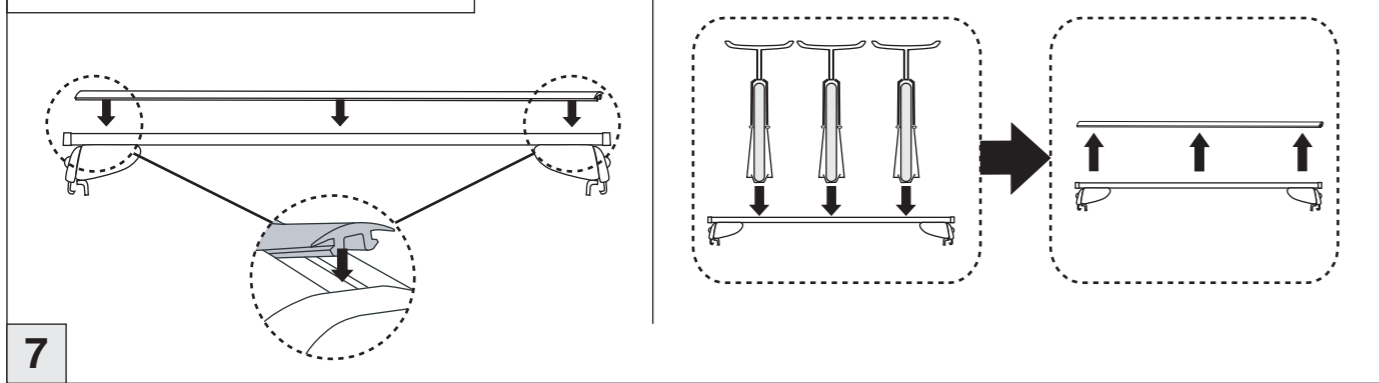

nur bei / only for Part-No.: 045 236