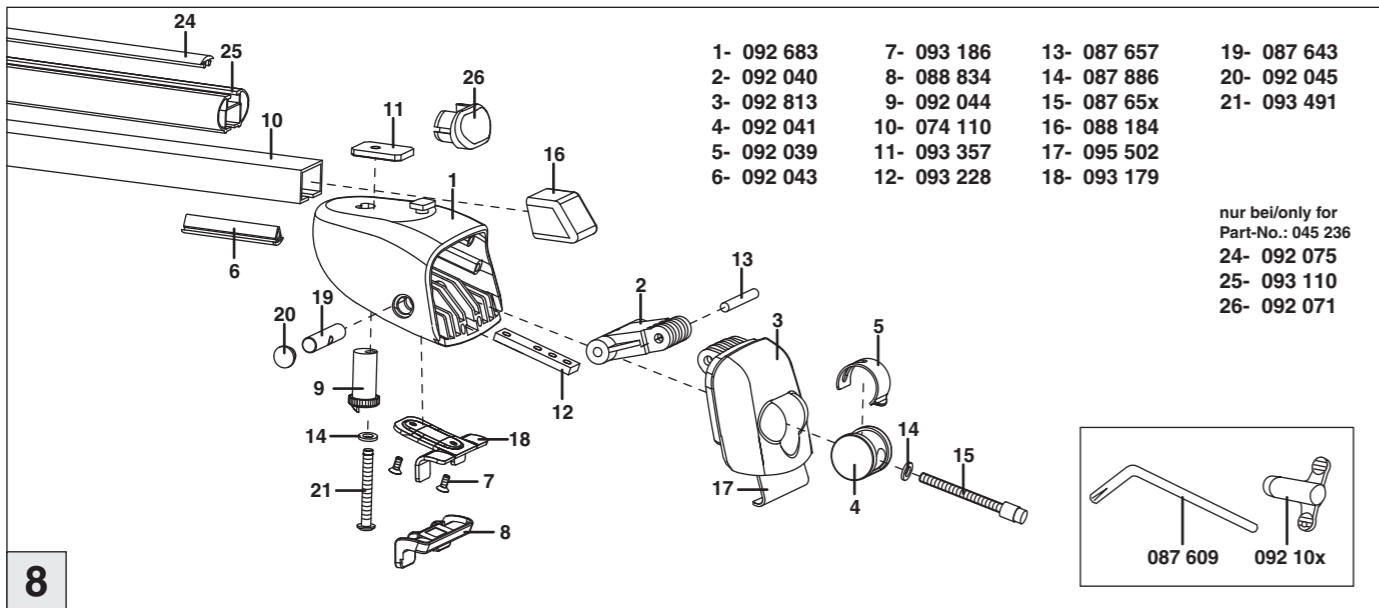

# Atera SIGNO

Opel  
Astra Sports Tourer 11/2010 – 04/2016  
(mit Reling/with rails)  
BMW  
3-er Touring (F31) 09/2012 –  
(mit Reling/with rails)  
2-er Active Tourer (F45) 09/2014 –  
(mit Reling/with rails)  
2-er Grand Tourer (F46) 06/2015 –  
(mit Reling/with rails)  
Part-No. : 044 236  
Part-No. : 045 236

nur bei / only for Part-No.: 045 236

**Atera**  
MADE IN GERMANY

Atera GmbH  
Im Herrach 1  
D-88299 Leutkirch  
Internet: www.atera.de

© ATERA GmbH  
Ref.-Nr.: 044 236\_060 894  
Ref.-Nr.: 045 236\_060 894  
Stand/State: 15/04/2016 – Ver 05