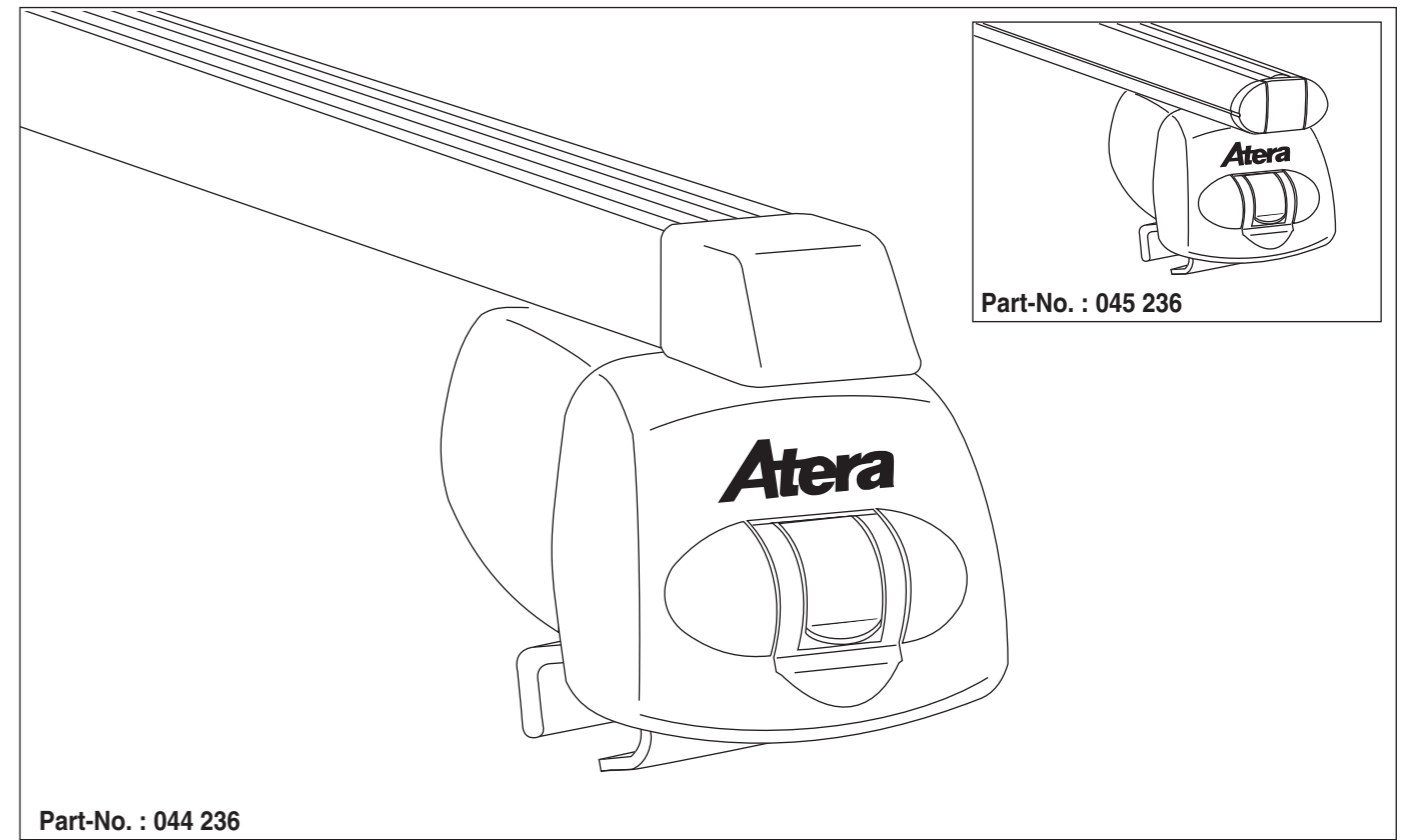

nur bei / only for Part-No.: 045 236