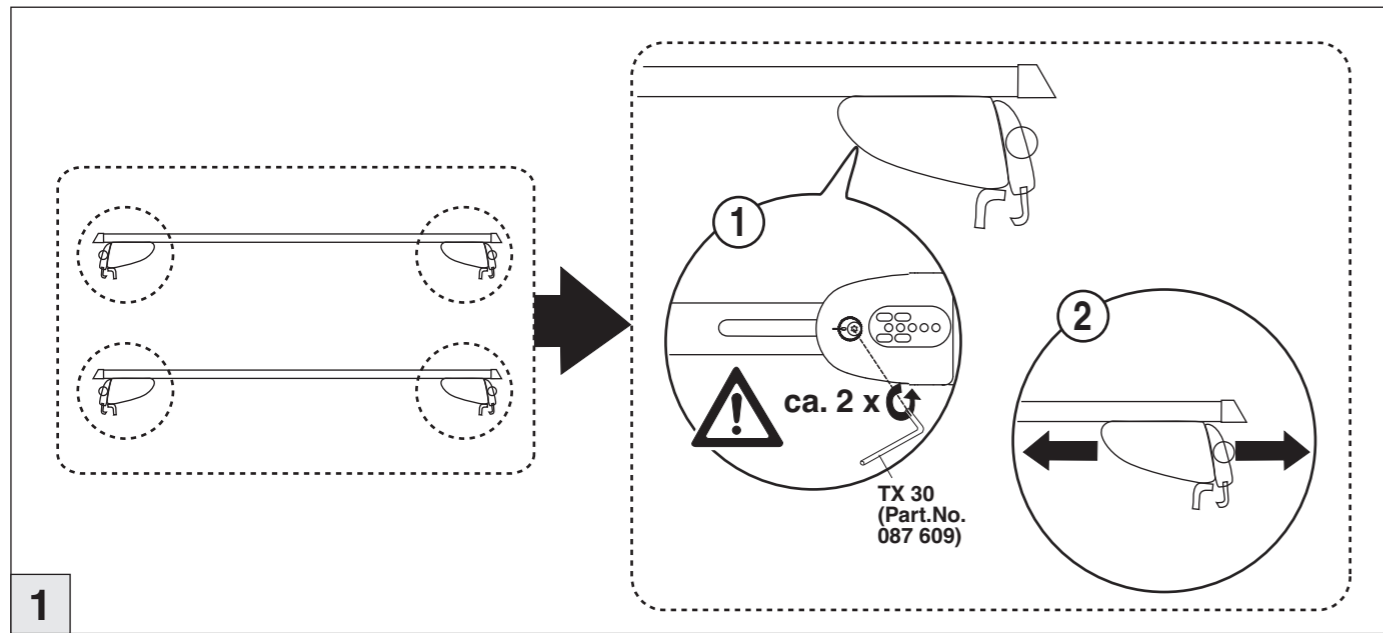

Atera SIGNO

Dacia
Duster Reling 04/2010–01/2014