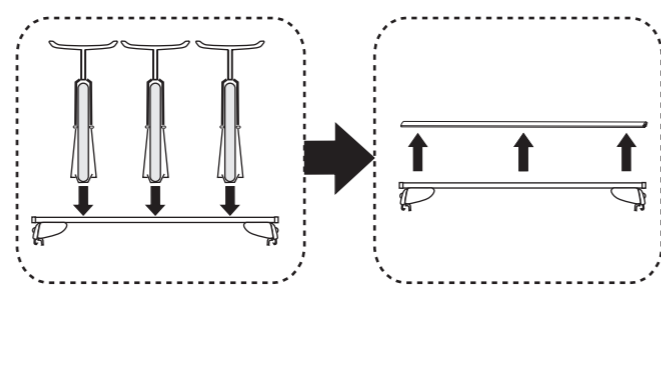

# Atera SIGNO

Dacia  
Duster Reling 04/2010-01/2014

nur bei / only for Part-No.: 045 240

# Atera SIGNO

Dacia  
Duster 04/2010-01/2014  
(mit Reling/with rail)  
Part-No. : 044 240  
Part-No. : 045 240

**Atera**  
MADE IN GERMANY  
Atera GmbH  
Im Herrach 1  
D-88299 Leutkirch  
Internet: www.atera.de