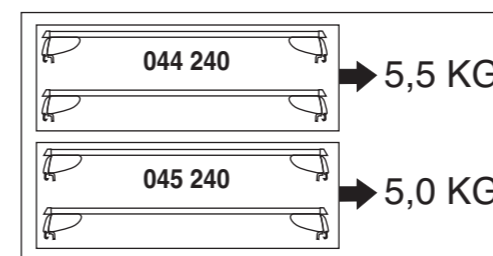

# Atera SIGNO

Dacia  
Duster 04/2010-01/2014  
(mit Reling/with rail)  
Part-No. : 044 240  
Part-No. : 045 240

**Atera**  
MADE IN GERMANY  
Atera GmbH  
Im Herrach 1  
D-88299 Leutkirch  
Internet: www.atera.de