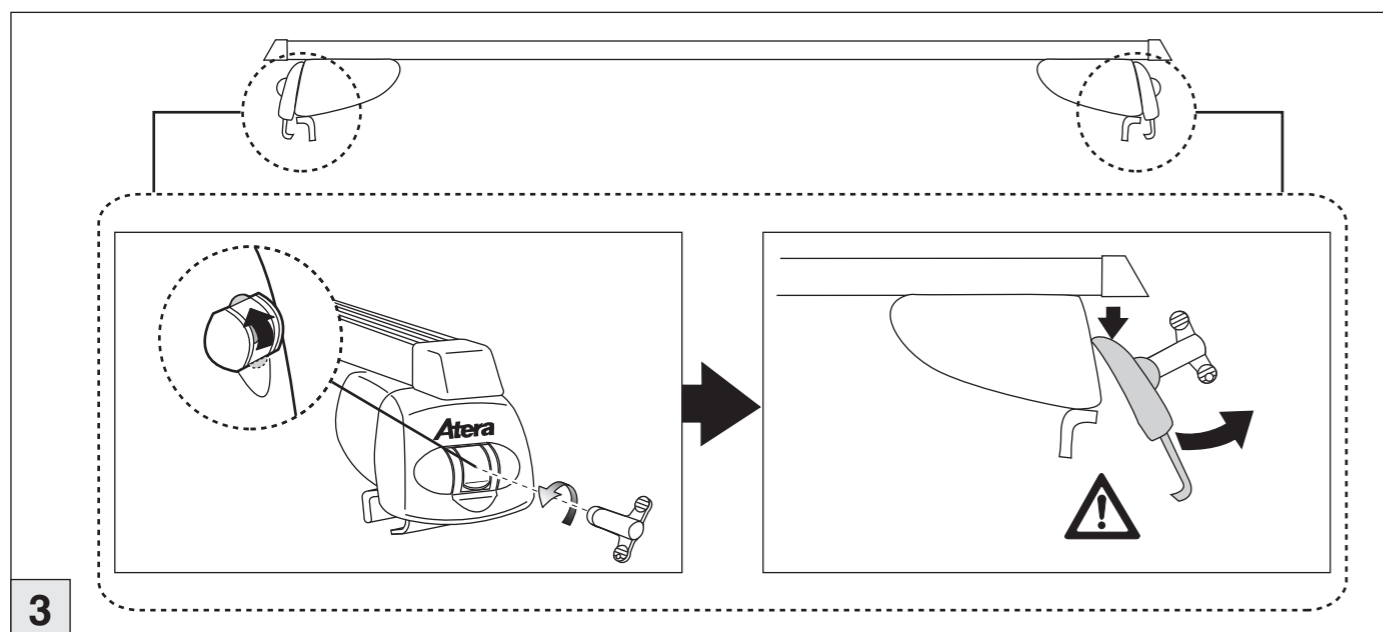

Atera SIGNO

Dacia
Duster Reling 04/2010–01/2014