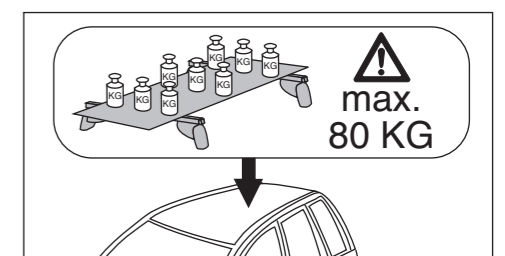

# Atera SIGNO

Dacia  
Duster 04/2010-01/2014  
(mit Reling/with rail)  
Part-No. : 044 240  
Part-No. : 045 240

**Atera**  
MADE IN GERMANY  
Atera GmbH  
Im Herrach 1  
D-88299 Leutkirch  
Internet: www.atera.de