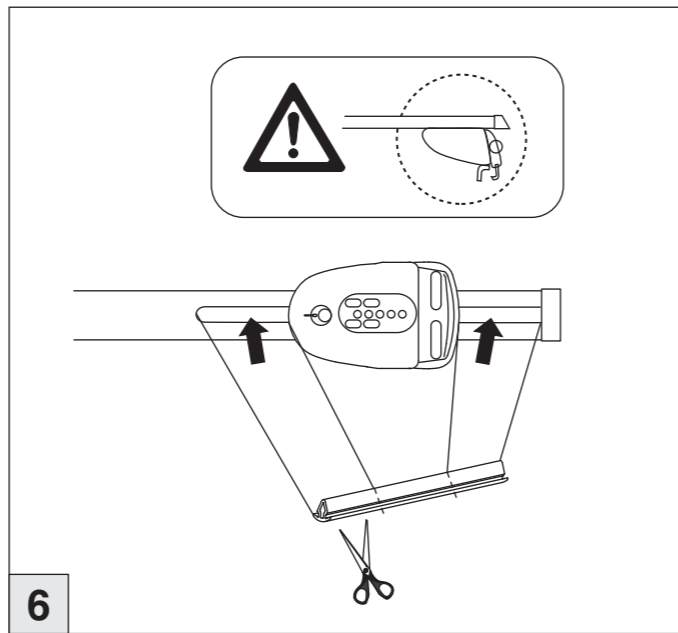

# Atera SIGNO

Dacia  
Duster Reling 04/2010-01/2014

nur bei / only for Part-No.: 045 240

# Atera SIGNO

Dacia  
Duster 04/2010-01/2014  
(mit Reling/with rail)  
Part-No. : 044 240  
Part-No. : 045 240

**Atera**  
MADE IN GERMANY  
Atera GmbH  
Im Herrach 1  
D-88299 Leutkirch  
Internet: www.atera.de