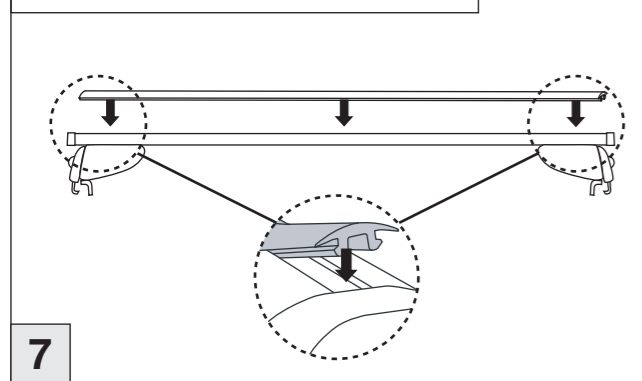

# Atera SIGNO

Dacia  
Duster 04/2010-01/2014  
(mit Reling/with rail)  
Part-No. : 044 240  
Part-No. : 045 240

**Atera**  
MADE IN GERMANY  
Atera GmbH  
Im Herrach 1  
D-88299 Leutkirch  
Internet: www.atera.de