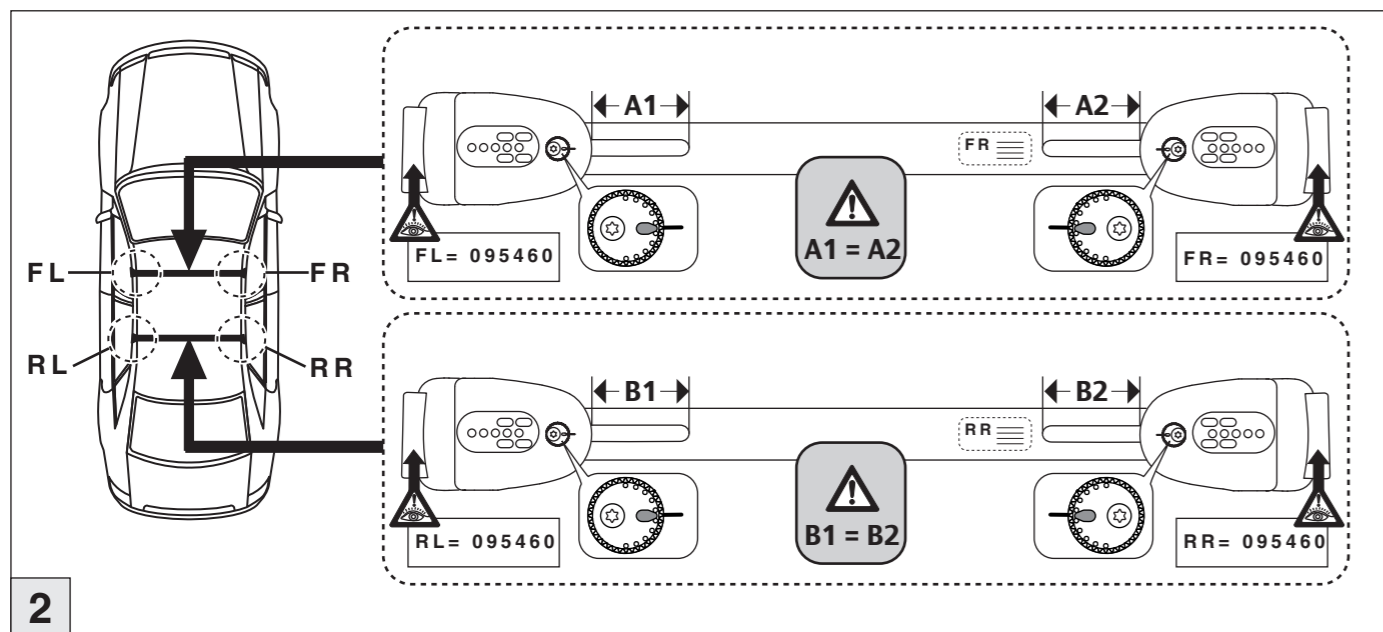

Atera SIGNO

Dacia
Duster Reling 04/2010–01/2014