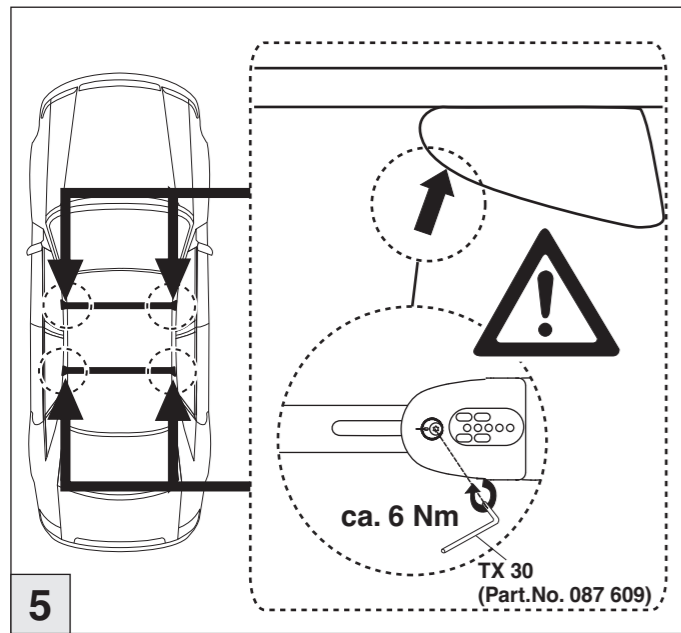

# Atera SIGNO

Dacia  
Duster Reling 04/2010-01/2014

nur bei / only for Part-No.: 045 240

# Atera SIGNO

Dacia  
Duster 04/2010-01/2014  
(mit Reling/with rail)  
Part-No. : 044 240  
Part-No. : 045 240

**Atera**  
MADE IN GERMANY  
Atera GmbH  
Im Herrach 1  
D-88299 Leutkirch  
Internet: www.atera.de