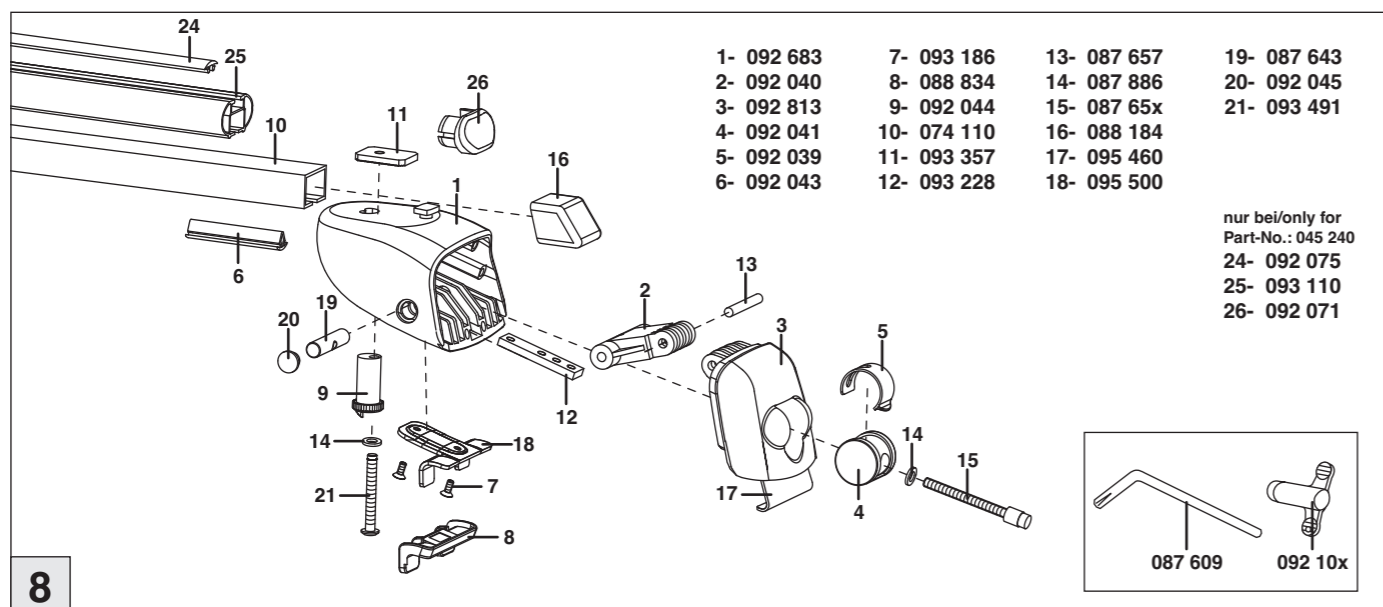

# Atera SIGNO

Dacia  
Duster Reling 04/2010-01/2014

nur bei / only for Part-No.: 045 240

# Atera SIGNO

Dacia  
Duster 04/2010-01/2014  
(mit Reling/with rail)  
Part-No. : 044 240  
Part-No. : 045 240

**Atera**  
MADE IN GERMANY  
Atera GmbH  
Im Herrach 1  
D-88299 Leutkirch  
Internet: www.atera.de