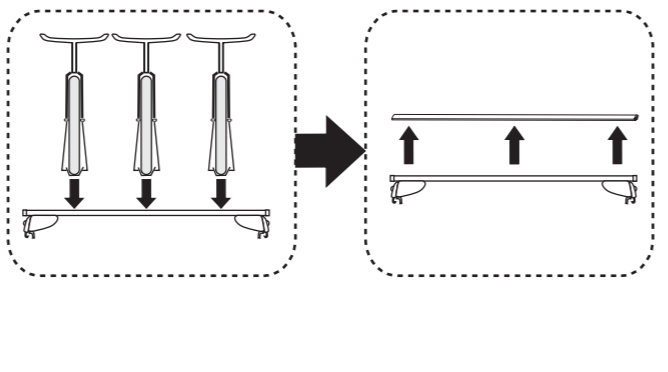

# Atera SIGNO

BMW  
5-er Touring (F11) 09/2010 – 05/2017

nur bei / only for Part-No.: 045 246

1- 092 683	7- 093 186	13- 087 657	19- 087 643
2- 092 040	8- 088 834	14- 087 886	20- 092 045
3- 092 813	9- 092 044	15- 087 65x	21- 093 491
4- 092 041	10- 074 122	16- 088 184	
5- 092 039	11- 093 357	17- 095 838	
6- 092 043	12- 093 228	18- 093 179	