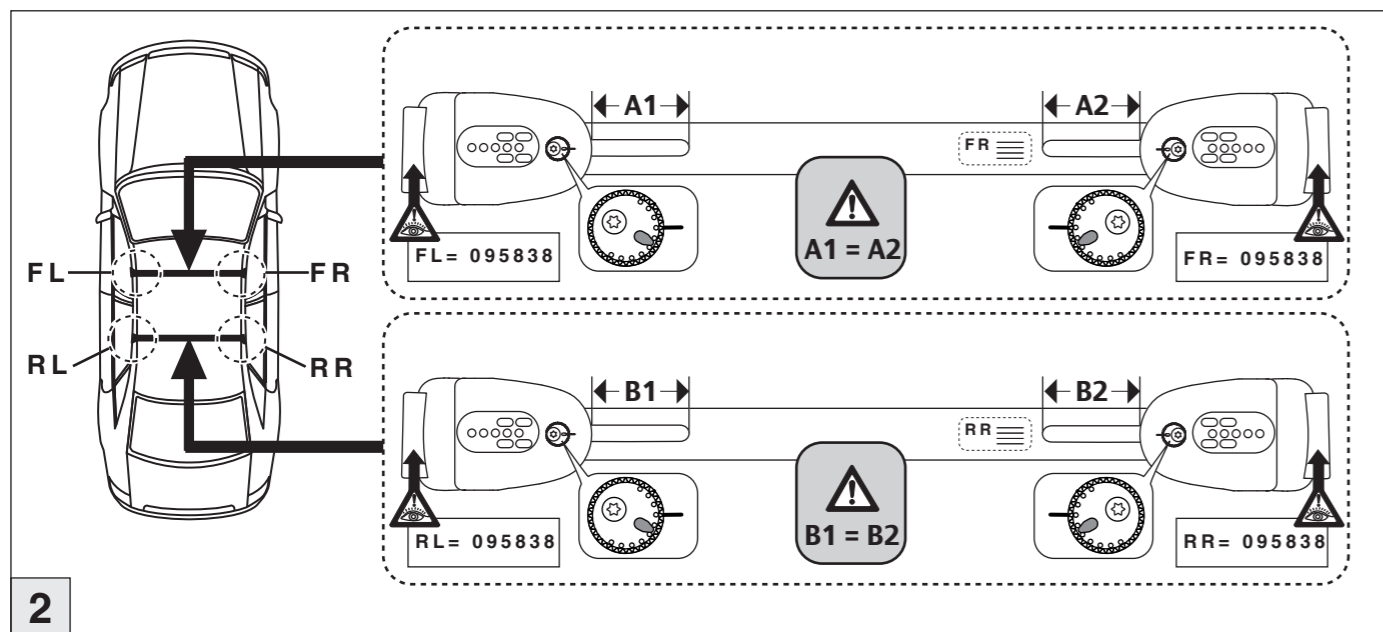

# Atera SIGNO

BMW  
5-er Touring (F11) 09/2010 – 05/2017  
Part-No. : 044 246  
Part-No. : 045 246

**Atera**  
Atera GmbH  
Im Herrach 1  
D-88299 Leutkirch  
Internet: www.atera.de

# Atera SIGNO

BMW  
5-er Touring (F11) 09/2010 – 05/2017