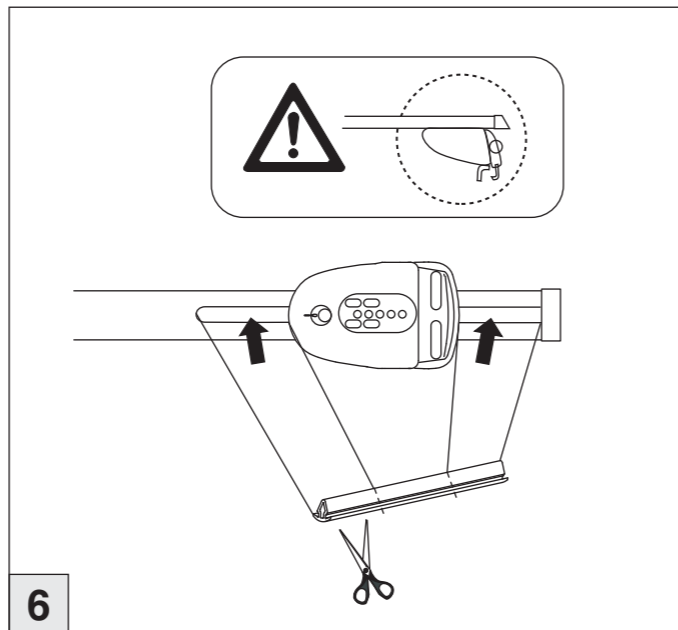

# Atera SIGNO

BMW  
5-er Touring (F11) 09/2010 – 05/2017

nur bei / only for Part-No.: 045 246

1- 092 683	7- 093 186	13- 087 657	19- 087 643
2- 092 040	8- 088 834	14- 087 886	20- 092 045
3- 092 813	9- 092 044	15- 087 65x	21- 093 491
4- 092 041	10- 074 122	16- 088 184	
5- 092 039	11- 093 357	17- 095 838	
6- 092 043	12- 093 228	18- 093 179	