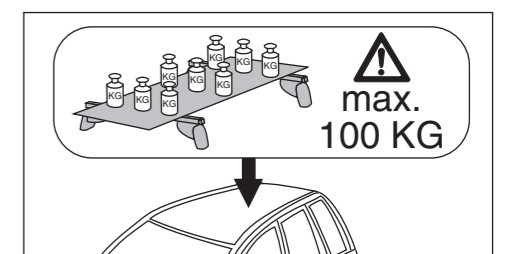

Atera SIGNO

BMW
5-er Touring (F11) 09/2010 – 05/2017
Part-No. : 044 246
Part-No. : 045 246

Atera
Atera GmbH
Im Herrach 1
D-88299 Leutkirch
Internet: www.atera.de