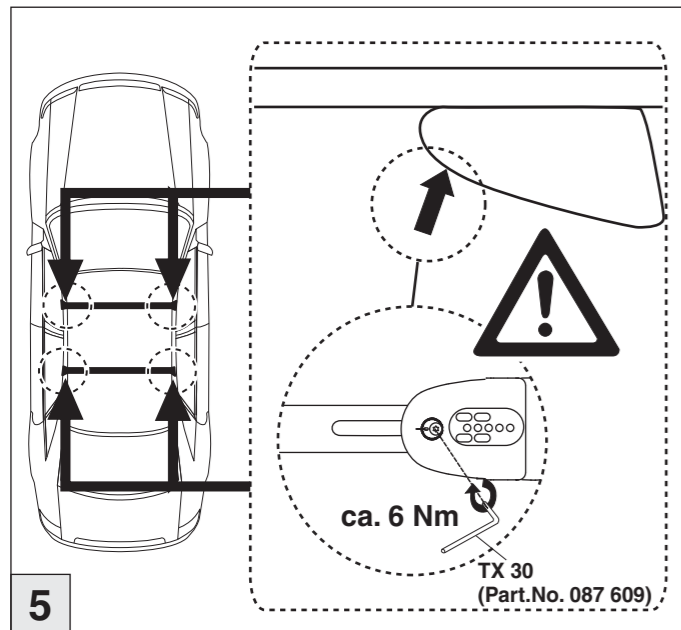

# Atera SIGNO

BMW  
5-er Touring (F11) 09/2010 – 05/2017

nur bei / only for Part-No.: 045 246

1- 092 683	7- 093 186	13- 087 657	19- 087 643
2- 092 040	8- 088 834	14- 087 886	20- 092 045
3- 092 813	9- 092 044	15- 087 65x	21- 093 491
4- 092 041	10- 074 122	16- 088 184	
5- 092 039	11- 093 357	17- 095 838	
6- 092 043	12- 093 228	18- 093 179	

# Atera SIGNO

BMW  
5-er Touring (F11) 09/2010 – 05/2017  
Part-No. : 044 246  
Part-No. : 045 246

**Atera**  
Atera GmbH  
Im Herrach 1  
D-88299 Leutkirch  
Internet: www.atera.de