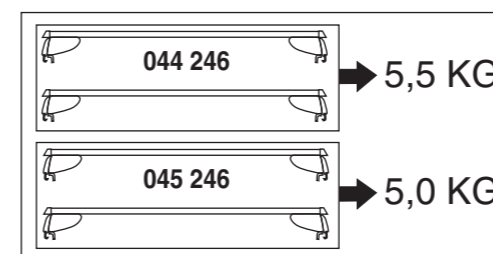

Atera SIGNO

BMW
5-er Touring (F11) 09/2010 – 05/2017
Part-No. : 044 246
Part-No. : 045 246

Atera
Atera GmbH
Im Herrach 1
D-88299 Leutkirch
Internet: www.atera.de