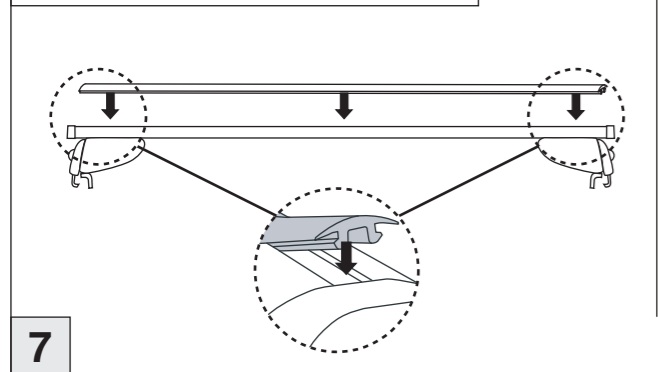

# Atera SIGNO

BMW  
5-er Touring (F11) 09/2010 – 05/2017

nur bei / only for Part-No.: 045 246

1- 092 683	7- 093 186	13- 087 657	19- 087 643
2- 092 040	8- 088 834	14- 087 886	20- 092 045
3- 092 813	9- 092 044	15- 087 65x	21- 093 491
4- 092 041	10- 074 122	16- 088 184	
5- 092 039	11- 093 357	17- 095 838	
6- 092 043	12- 093 228	18- 093 179	