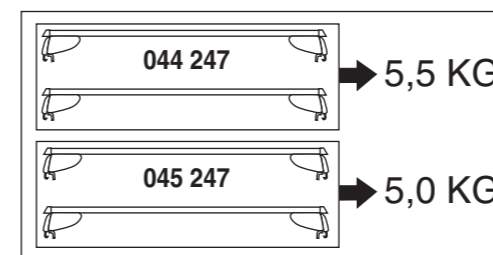

# Atera SIGNO

BMW X1 (F48) 10/2015–  
 BMW X3 (F25) 11/2010–11/2017  
 BMW X3 (G01) 11/2017–

BMW X5 (F15) 11/2013–11/2018  
 BMW X5 (G05) 11/2018–

nur bei / only for Part-No.: 045 247

# Atera SIGNO

BMW  
 X3 (F25) 11/2010 – 11/2017  
 X3 (G01) 11/2017  
 X5 (F15) 11/2013 – 11/2018  
 X5 (G05) 11/2018 –  
 X1 (F48) 10/2015 –

Part-No. : 044 247  
 Part-No. : 045 247

**Atera**  
 Atera GmbH  
 Im Herrach 1  
 D-88299 Leutkirch  
 Internet: www.atera.de