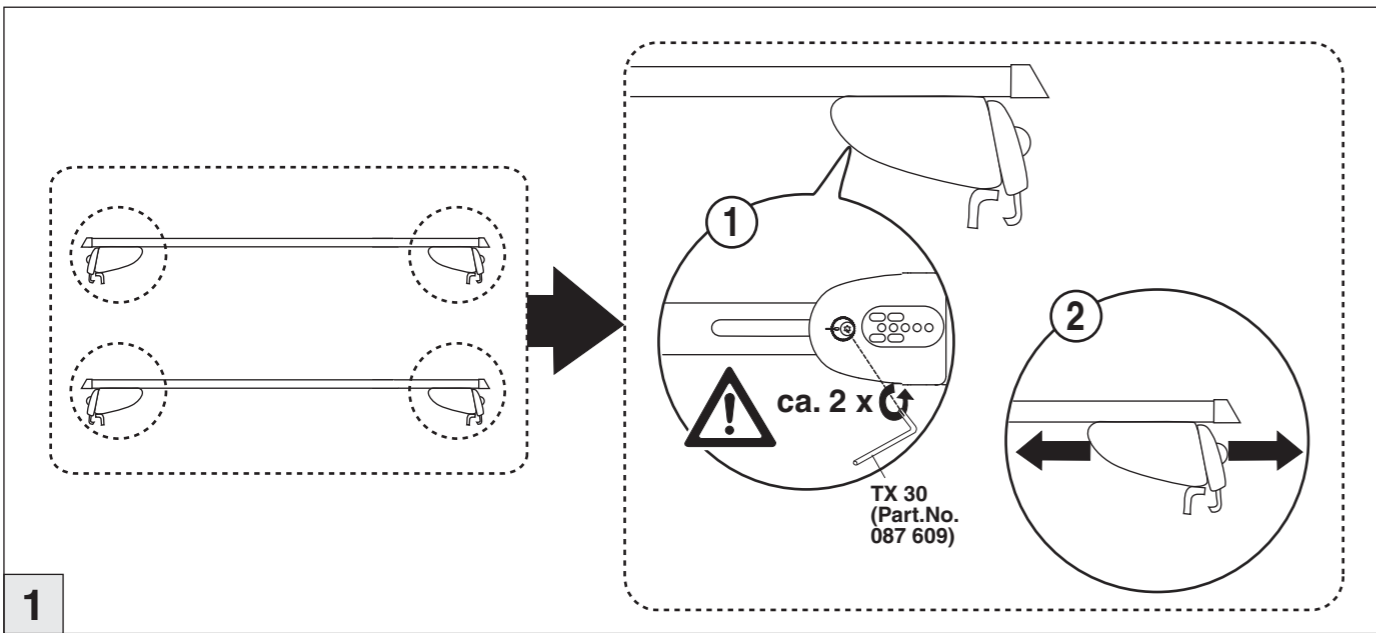

Atera SIGNO

BMW X1 (F48) 10/2015–
BMW X3 (F25) 11/2010–11/2017
BMW X3 (G01) 11/2017–

BMW X5 (F15) 11/2013–11/2018
BMW X5 (G05) 11/2018–