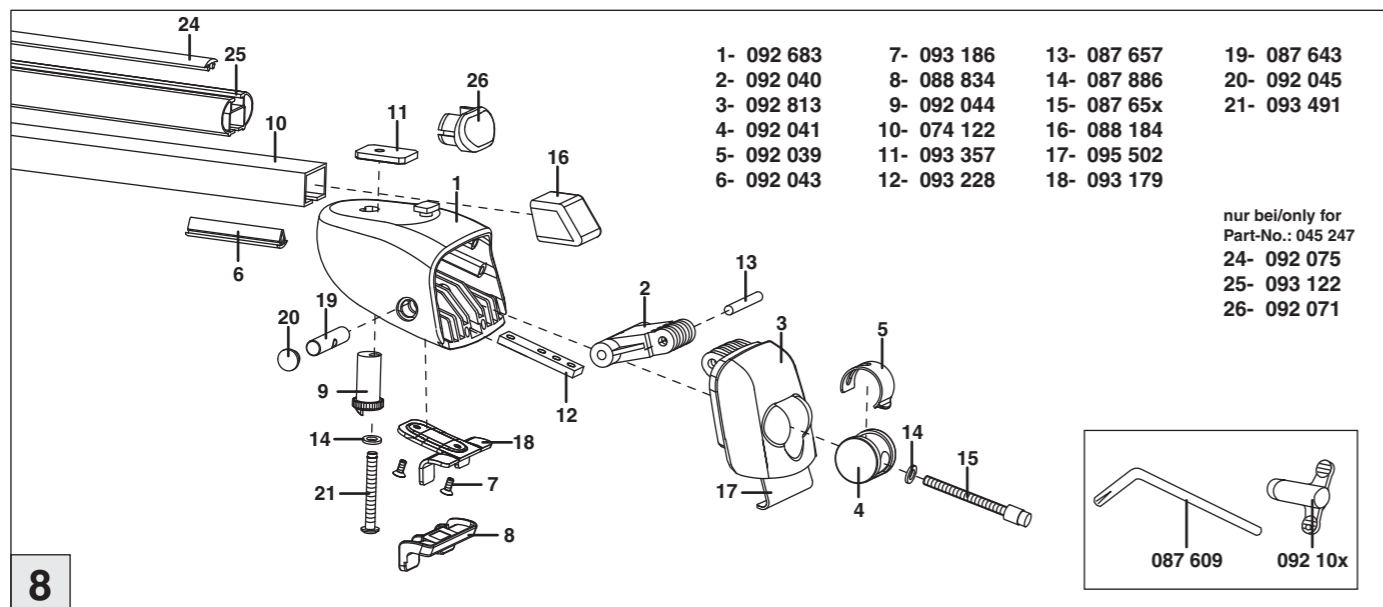

# Atera SIGNO

BMW X1 (F48) 10/2015–  
 BMW X3 (F25) 11/2010–11/2017  
 BMW X3 (G01) 11/2017–

BMW X5 (F15) 11/2013–11/2018  
 BMW X5 (G05) 11/2018–

nur bei / only for Part-No.: 045 247

# Atera SIGNO

BMW  
 X3 (F25) 11/2010 – 11/2017  
 X3 (G01) 11/2017  
 X5 (F15) 11/2013 – 11/2018  
 X5 (G05) 11/2018 –  
 X1 (F48) 10/2015 –

Part-No. : 044 247  
 Part-No. : 045 247

**Atera**  
 Atera GmbH  
 Im Herrach 1  
 D-88299 Leutkirch  
 Internet: www.atera.de