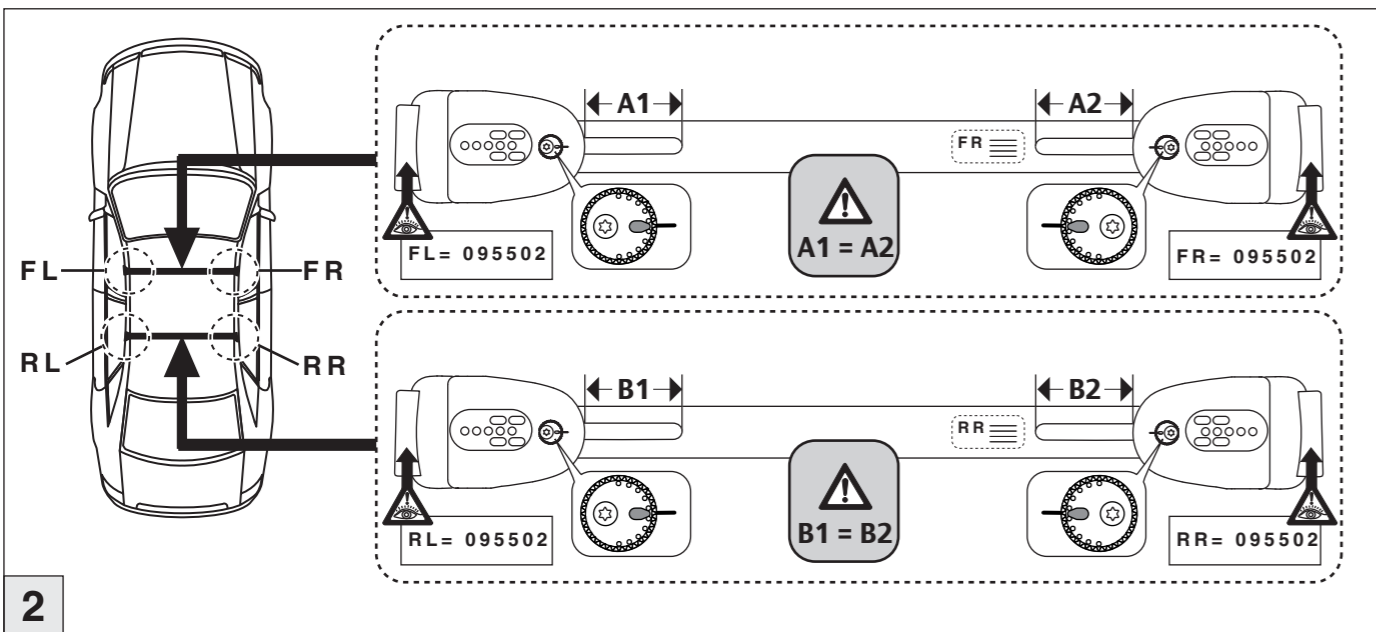

Atera SIGNO

BMW X1 (F48) 10/2015–
BMW X3 (F25) 11/2010–11/2017
BMW X3 (G01) 11/2017–

BMW X5 (F15) 11/2013–11/2018
BMW X5 (G05) 11/2018–