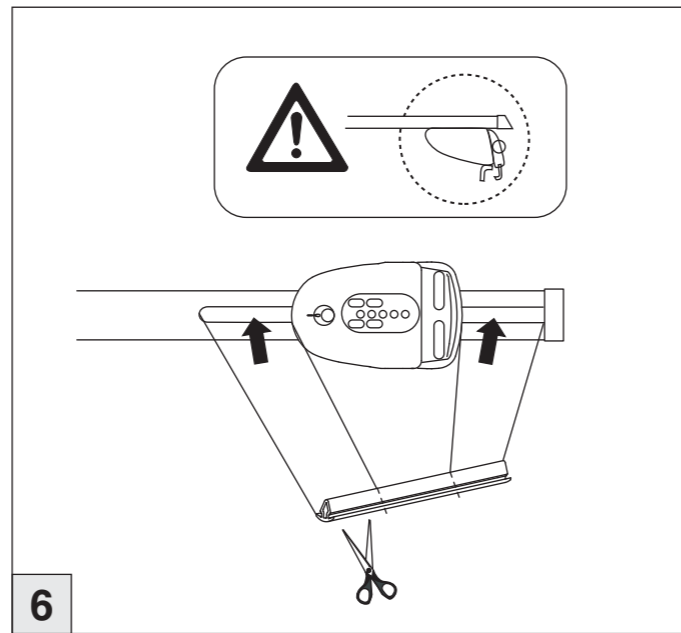

# Atera SIGNO

BMW X1 (F48) 10/2015–  
 BMW X3 (F25) 11/2010–11/2017  
 BMW X3 (G01) 11/2017–

BMW X5 (F15) 11/2013–11/2018  
 BMW X5 (G05) 11/2018–

nur bei / only for Part-No.: 045 247

# Atera SIGNO

BMW  
 X3 (F25) 11/2010 – 11/2017  
 X3 (G01) 11/2017  
 X5 (F15) 11/2013 – 11/2018  
 X5 (G05) 11/2018 –  
 X1 (F48) 10/2015 –

Part-No. : 044 247  
 Part-No. : 045 247

**Atera**  
 Atera GmbH  
 Im Herrach 1  
 D-88299 Leutkirch  
 Internet: www.atera.de