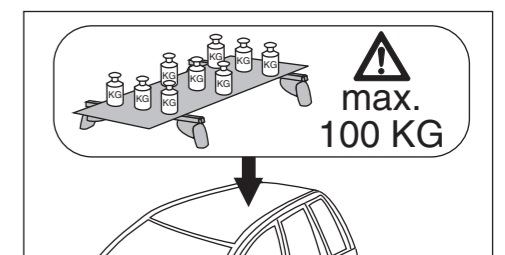

# Atera SIGNO

BMW  
 X3 (F25) 11/2010 – 11/2017  
 X3 (G01) 11/2017  
 X5 (F15) 11/2013 – 11/2018  
 X5 (G05) 11/2018 –  
 X1 (F48) 10/2015 –

Part-No. : 044 247  
 Part-No. : 045 247

**Atera**  
 Atera GmbH  
 Im Herrach 1  
 D-88299 Leutkirch  
 Internet: www.atera.de