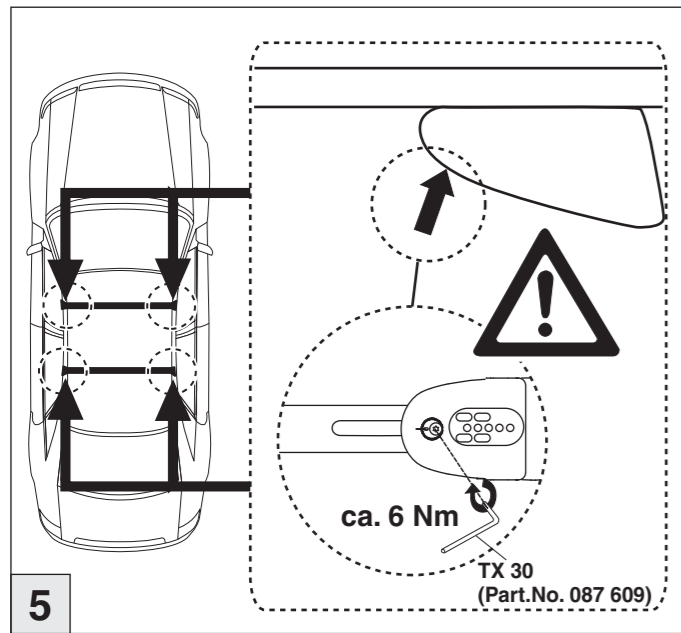

# Atera SIGNO

BMW X1 (F48) 10/2015–  
 BMW X3 (F25) 11/2010–11/2017  
 BMW X3 (G01) 11/2017–

BMW X5 (F15) 11/2013–11/2018  
 BMW X5 (G05) 11/2018–

nur bei / only for Part-No.: 045 247

# Atera SIGNO

BMW  
 X3 (F25) 11/2010 – 11/2017  
 X3 (G01) 11/2017  
 X5 (F15) 11/2013 – 11/2018  
 X5 (G05) 11/2018 –  
 X1 (F48) 10/2015 –

Part-No. : 044 247  
 Part-No. : 045 247

**Atera**  
 Atera GmbH  
 Im Herrach 1  
 D-88299 Leutkirch  
 Internet: www.atera.de