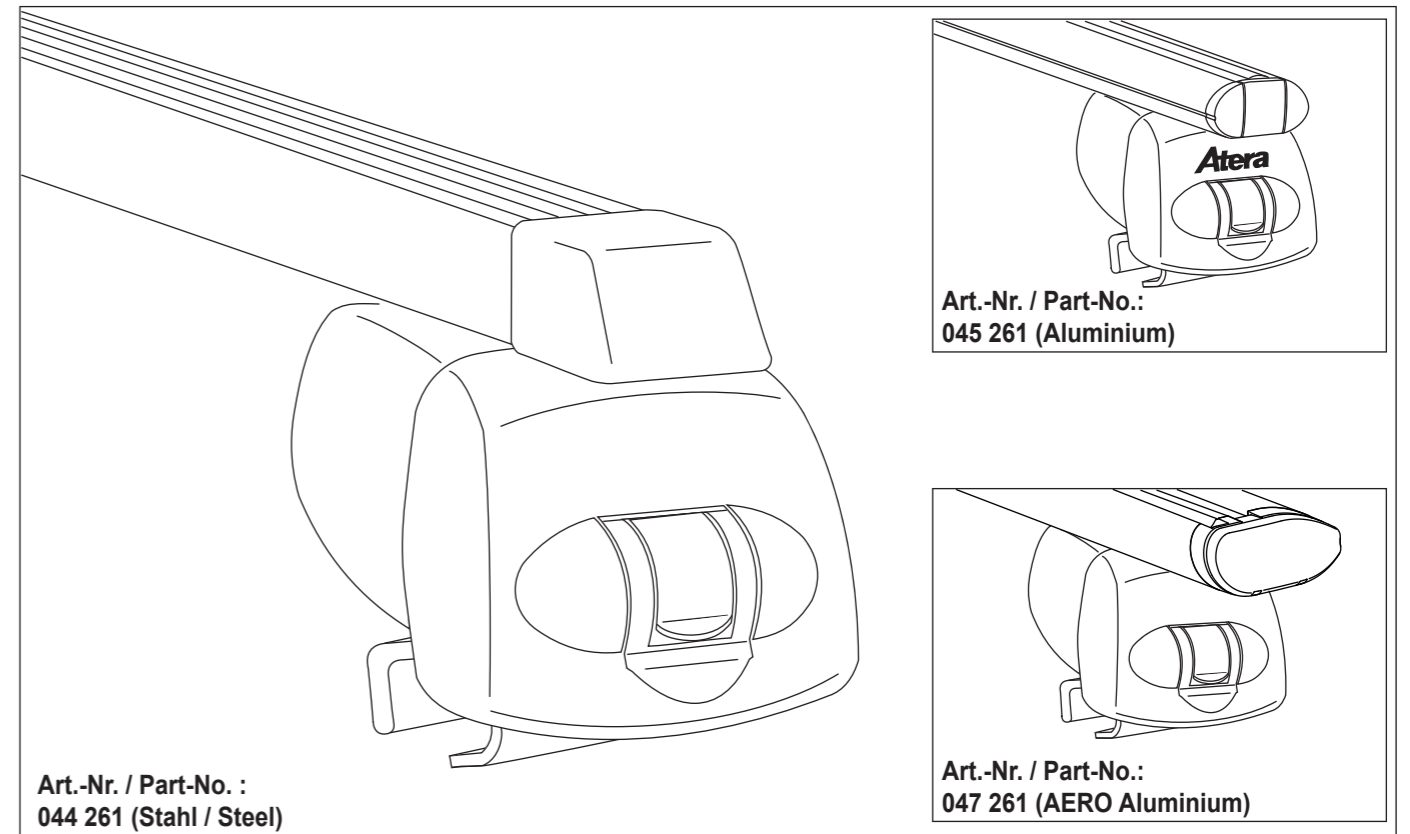

Art.-Nr. / Part-No. : 044 261
 Art.-Nr. / Part-No. : 045 261
 Art.-Nr. / Part-No. : 047 261

Atera SIGNO

Audi A6 Allroad 05/2012– VW Sharan 09/2010–
 Audi A6 Avant (C7/C8) 09/2011– Seat Alhambra 10/2010–
 Audi Q3 10/2011– Peugeot 308 SW 05/2014–