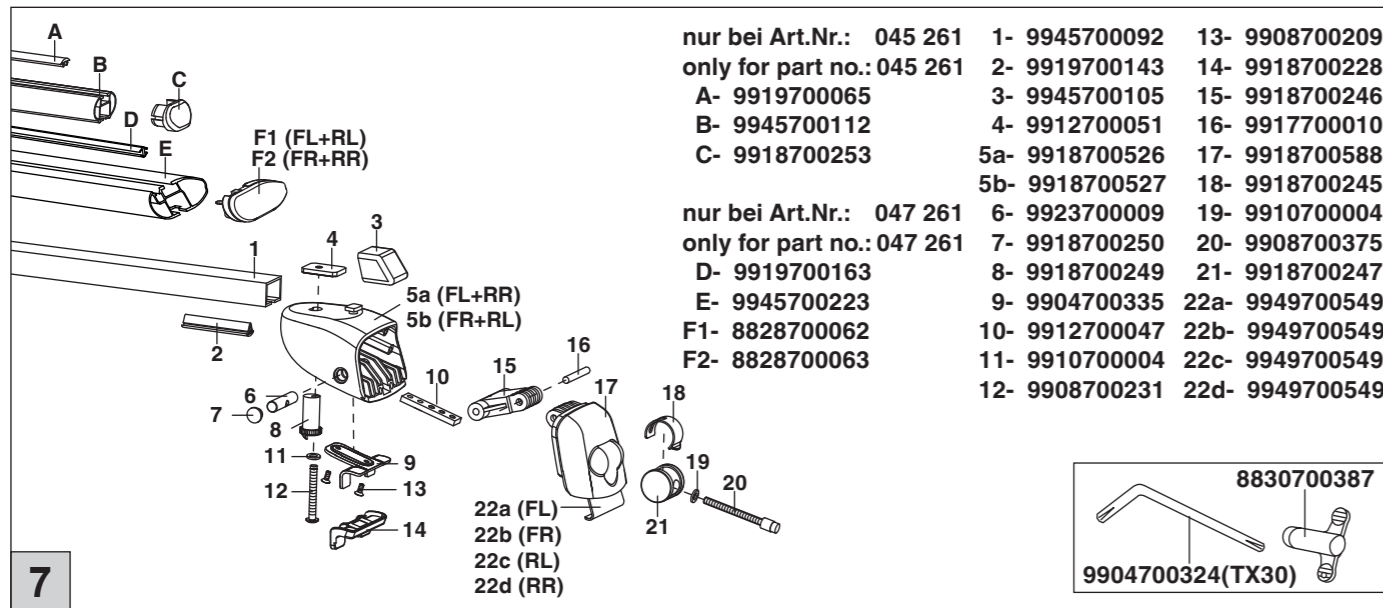

Atera SIGNO

Audi A6 Allroad 05/2012– VW Sharan 09/2010–
Audi A6 Avant (C7/C8) 09/2011– Seat Alhambra 10/2010–
Audi Q3 10/2011– Peugeot 308 SW 05/2014–