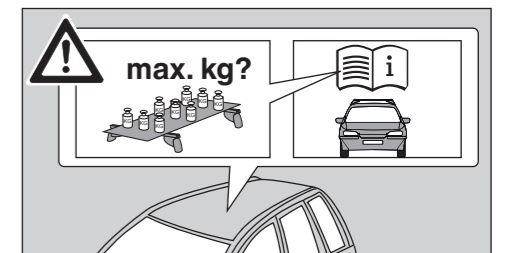

Art.-Nr. / Part-No. : 044 261
 Art.-Nr. / Part-No. : 045 261
 Art.-Nr. / Part-No. : 047 261

Atera SIGNO

Audi A6 Allroad 05/2012– VW Sharan 09/2010–
 Audi A6 Avant (C7/C8) 09/2011– Seat Alhambra 10/2010–
 Audi Q3 10/2011– Peugeot 308 SW 05/2014–