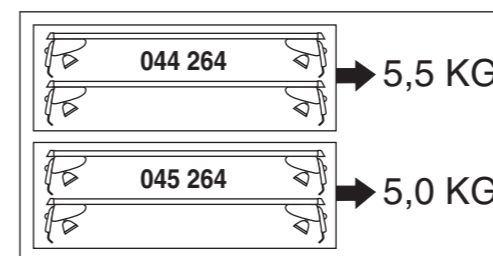

Atera
MADE IN GERMANY

Atera GmbH
Im Herrach 1
D-88299 Leutkirch
Internet: www.atera.de