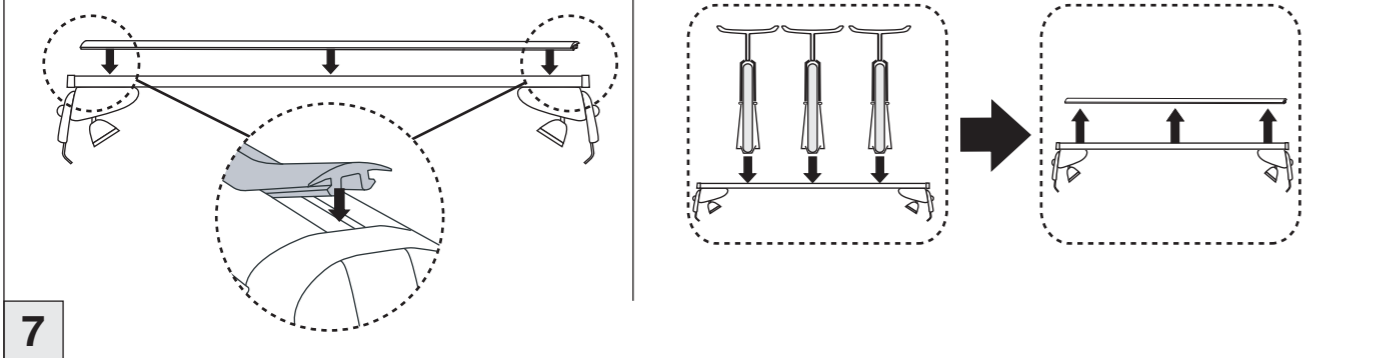

Atera SIGNO

Seat Mii 05/2012–
Skoda Citigo 05/2012–

VW Up 12/2011–
VW Up GTI 01/2018–

6

nur bei / only for Part-No.: 045 264

7

8

Atera SIGNO

VW Up 12/2011–
(3/5-türig/doors/portes)

VW Up GTI 01/2018–
(3/5-türig/doors/portes)

Skoda Citigo 05/2012–
(3/5-türig/doors/portes)

Seat Mii 05/2012–
(3/5-türig/doors/portes)

Part-No. : 044 264

Part-No. : 045 264

Part-No. : 044 264

Atera
MADE IN GERMANY

Atera GmbH
Im Herrach 1
D-88299 Leutkirch
Internet: www.atera.de