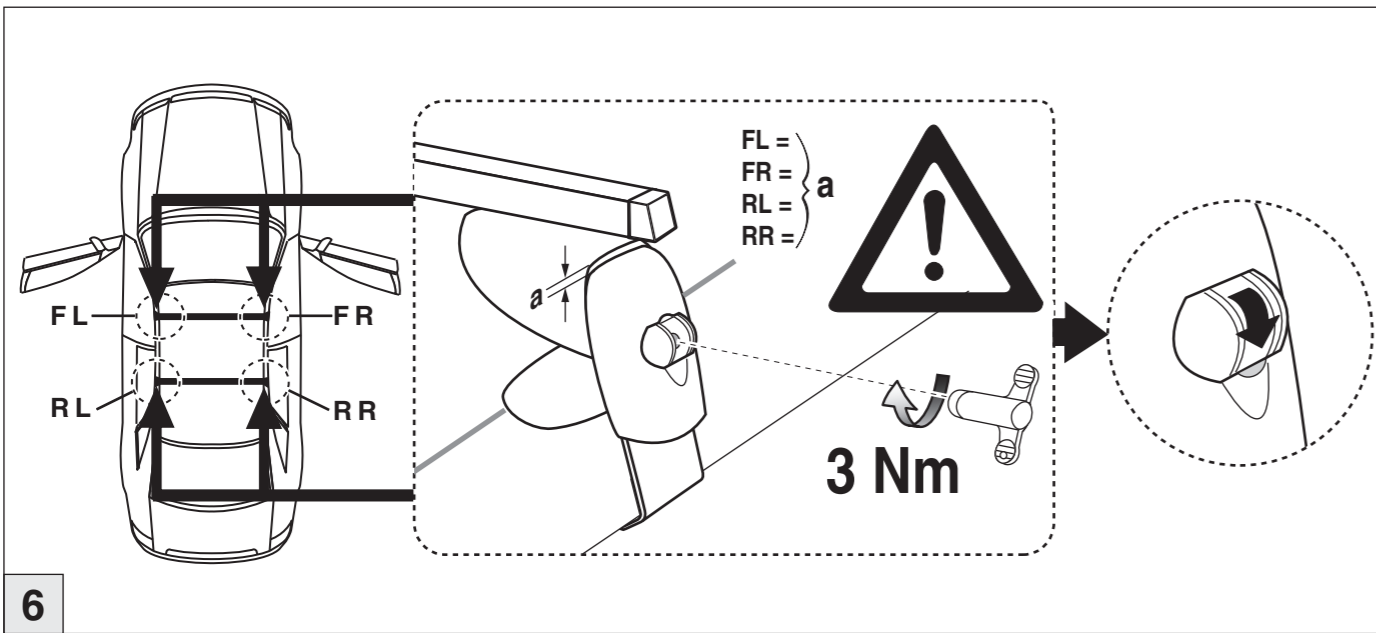

Atera SIGNO

Seat Mii 05/2012–
Skoda Citigo 05/2012–

VW Up 12/2011–
VW Up GTI 01/2018–

6

nur bei / only for Part-No.: 045 264

7

8

Atera SIGNO