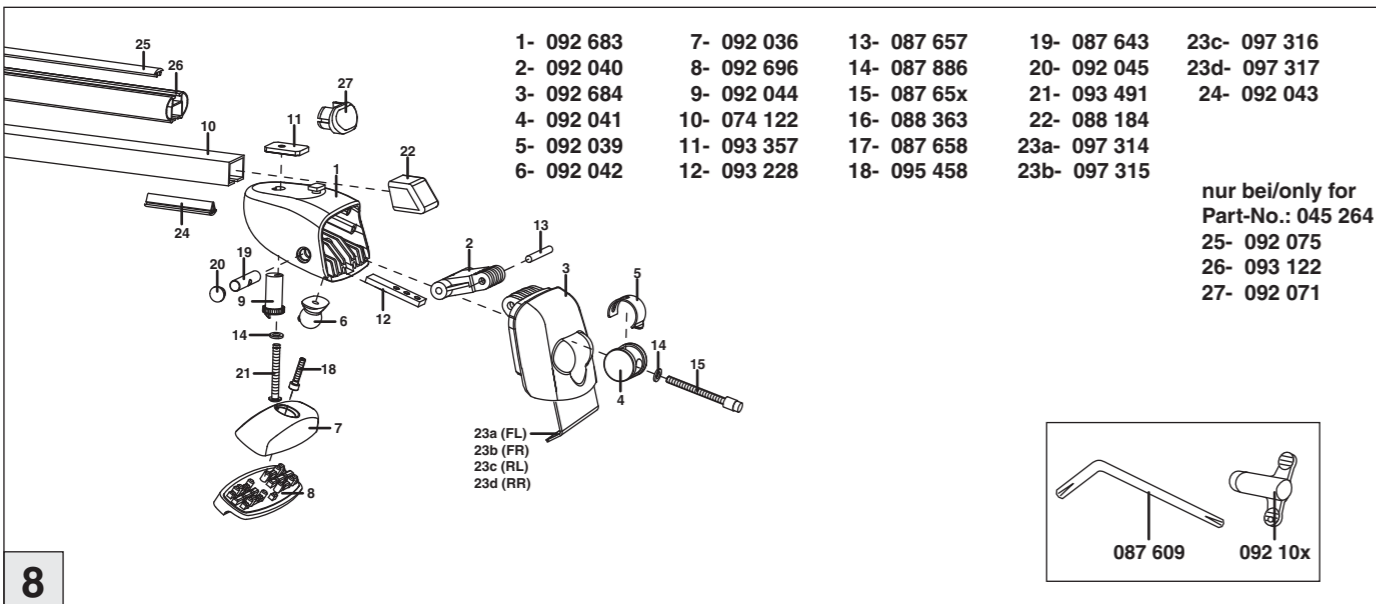

Atera SIGNO

Seat Mii 05/2012–
Skoda Citigo 05/2012–

VW Up 12/2011–
VW Up GTI 01/2018–

6

nur bei / only for Part-No.: 045 264

7

8

Atera SIGNO