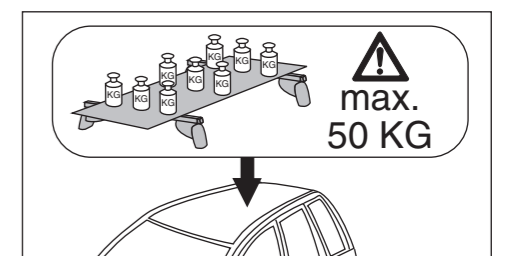

Atera
MADE IN GERMANY

Atera GmbH
Im Herrach 1
D-88299 Leutkirch
Internet: www.atera.de