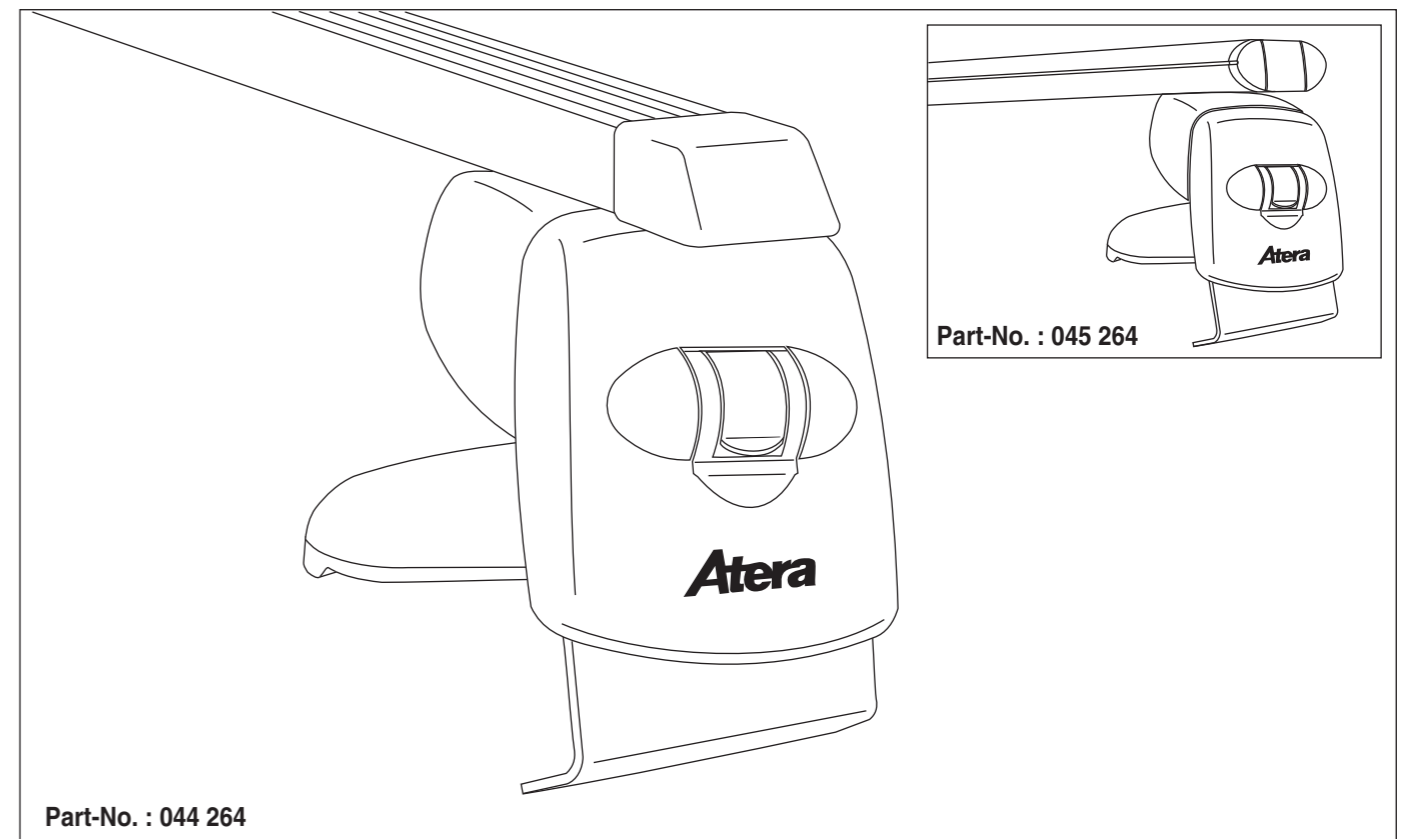

Part-No. : 044 264

Atera
MADE IN GERMANY

Atera GmbH
Im Herrach 1
D-88299 Leutkirch
Internet: www.atera.de

Atera SIGNO

Seat Mii 05/2012–
Skoda Citigo 05/2012–

VW Up 12/2011–
VW Up GTI 01/2018–

Atera SIGNO

Seat Mii 05/2012–
Skoda Citigo 05/2012–