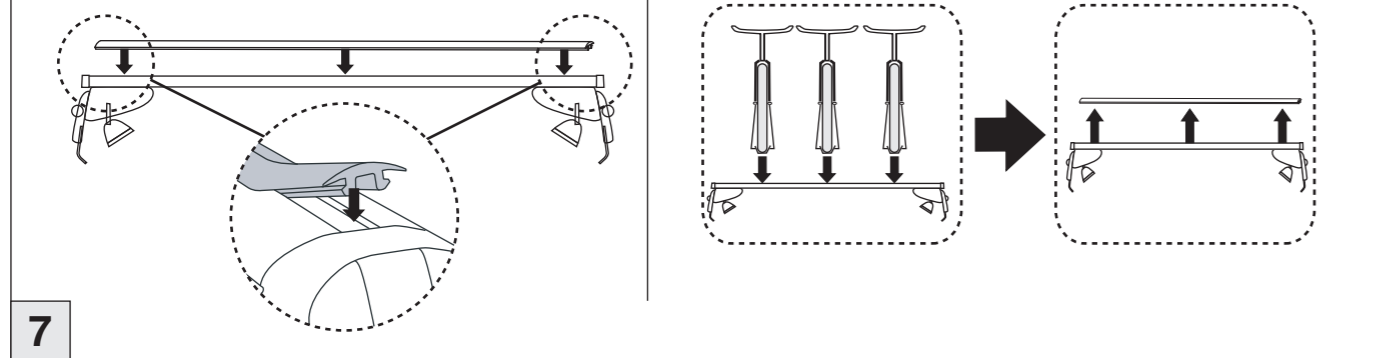

# Atera SIGNO

Seat Leon 11/2012-  
(5-türig/doors/portes)

6

nur bei / only for Part-No.: 045 273

7

8

# Atera SIGNO

Seat  
Leon 11/2012-  
(5-türig/doors/portes)

Part-No. : 044 273  
Part-No. : 045 273

Part-No. : 044 273

**Atera**  
MADE IN GERMANY

Atera GmbH  
Im Herrach 1  
D-88299 Leutkirch  
Internet: www.atera.de