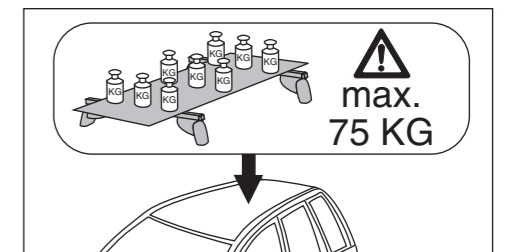

Atera
MADE IN GERMANY

Atera GmbH
Im Herrach 1
D-88299 Leutkirch
Internet: www.atera.de