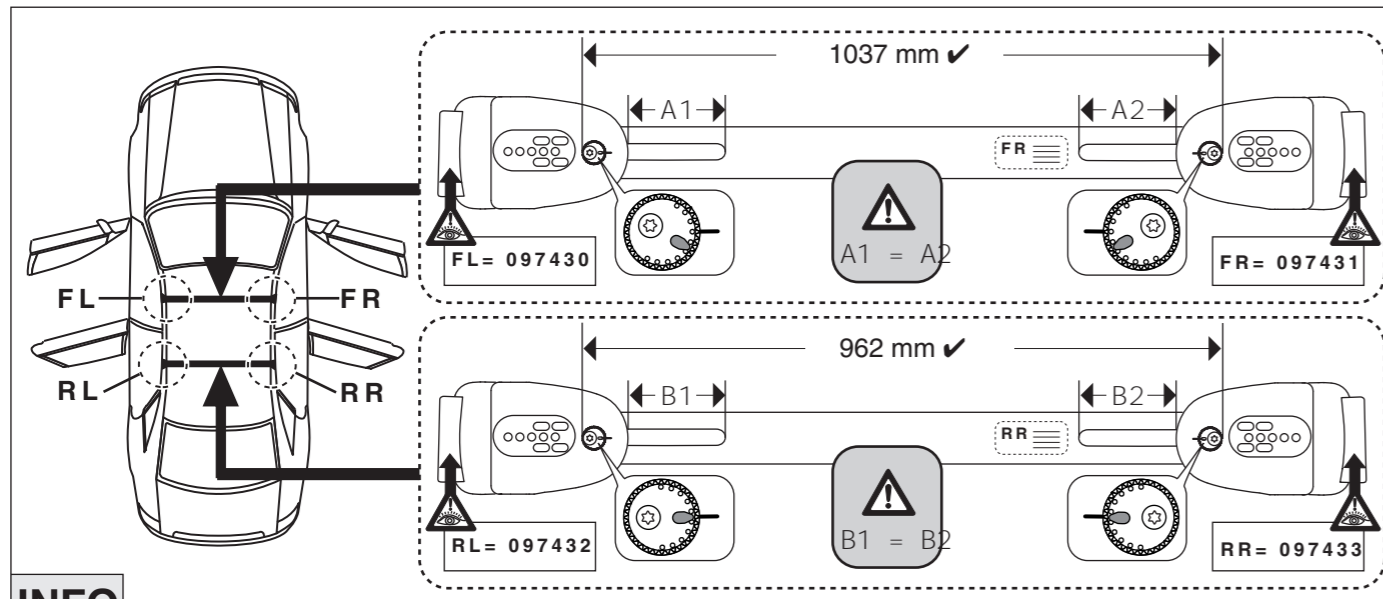

# Atera SIGNO

Seat Leon 11/2012-  
(5-türig/doors/portes)

6

nur bei / only for Part-No.: 045 273

7

8

# Atera SIGNO

Seat  
Leon 11/2012-  
(5-türig/doors/portes)

Part-No. : 044 273  
Part-No. : 045 273

Part-No. : 044 273

**Atera**  
MADE IN GERMANY

Atera GmbH  
Im Herrach 1  
D-88299 Leutkirch  
Internet: www.atera.de

# Atera SIGNO

Seat Leon 11/2012-  
(5-türig/doors/portes)

# Atera SIGNO

Seat Leon 11/2012-  
(5-türig/doors/portes)

4

5