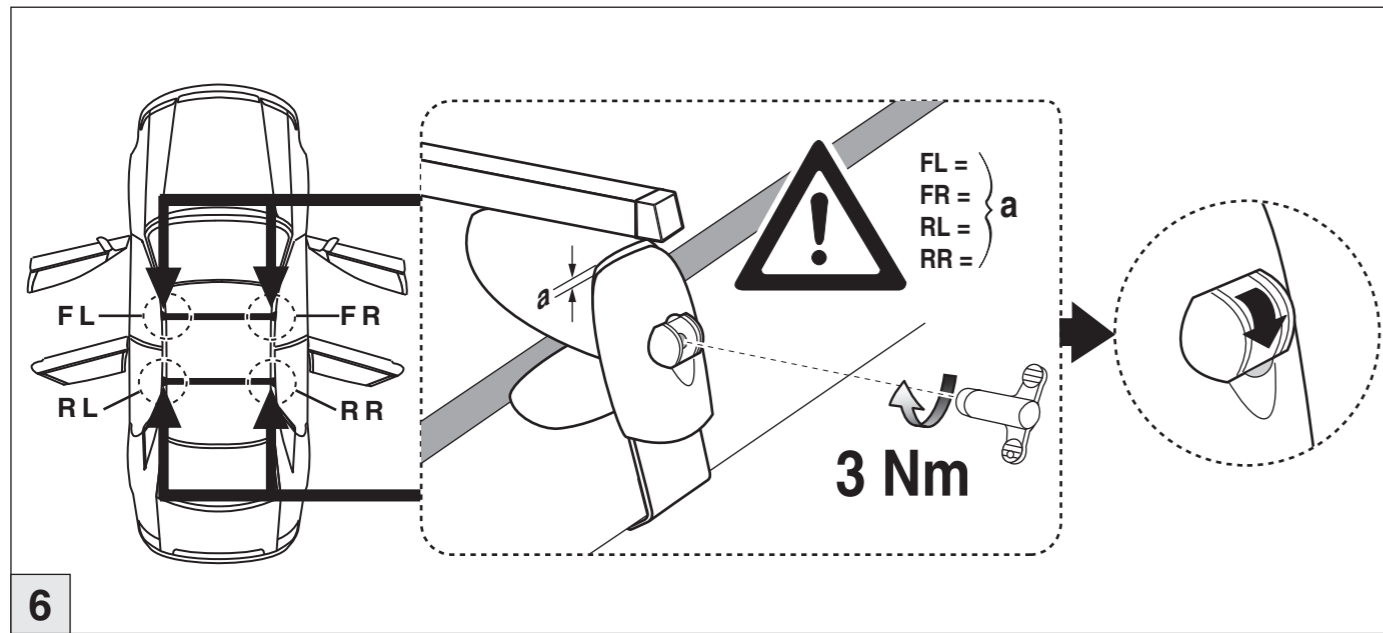

# Atera SIGNO

Seat Leon 11/2012-  
(5-türig/doors/portes)

6

nur bei / only for Part-No.: 045 273

7

8

# Atera SIGNO

Seat  
Leon 11/2012-  
(5-türig/doors/portes)

Part-No. : 044 273  
Part-No. : 045 273

Part-No. : 044 273

**Atera**  
MADE IN GERMANY

Atera GmbH  
Im Herrach 1  
D-88299 Leutkirch  
Internet: www.atera.de