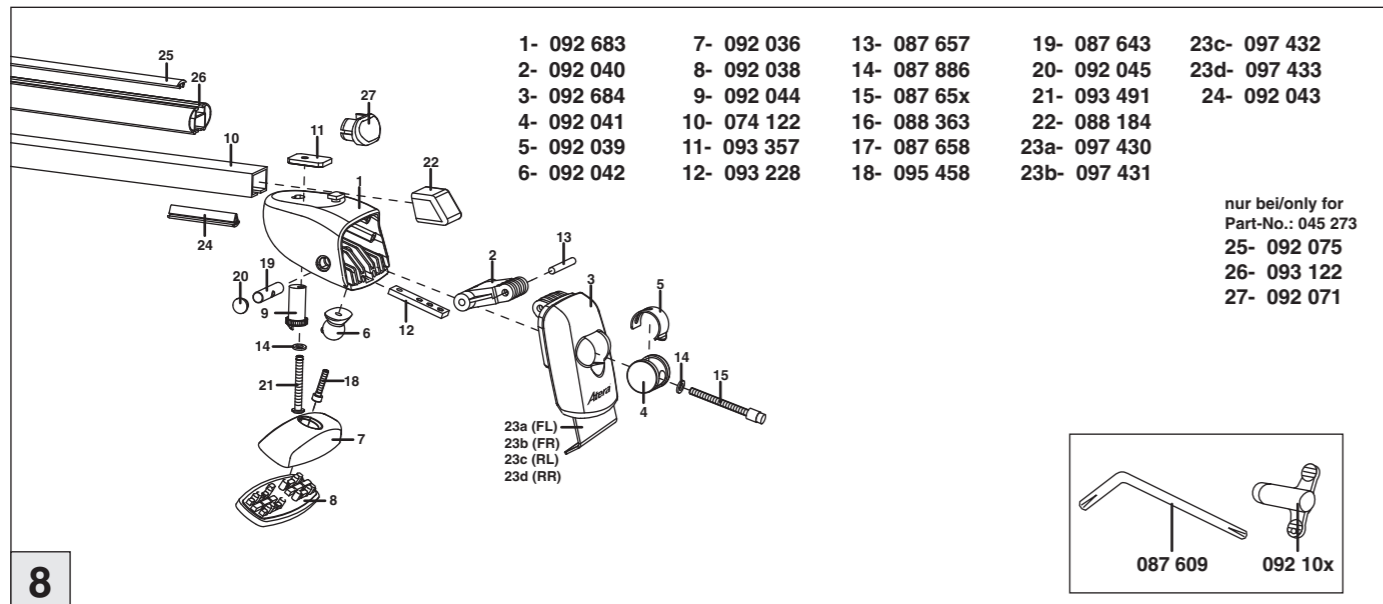

# Atera SIGNO

Seat Leon 11/2012-  
(5-türig/doors/portes)

6

nur bei / only for Part-No.: 045 273

7

8

# Atera SIGNO

Seat  
Leon 11/2012-  
(5-türig/doors/portes)

Part-No. : 044 273  
Part-No. : 045 273

Part-No. : 044 273

**Atera**  
MADE IN GERMANY

Atera GmbH  
Im Herrach 1  
D-88299 Leutkirch  
Internet: www.atera.de

# Atera SIGNO

Seat Leon 11/2012-  
(5-türig/doors/portes)

# Atera SIGNO

Seat Leon 11/2012-  
(5-türig/doors/portes)

4

5