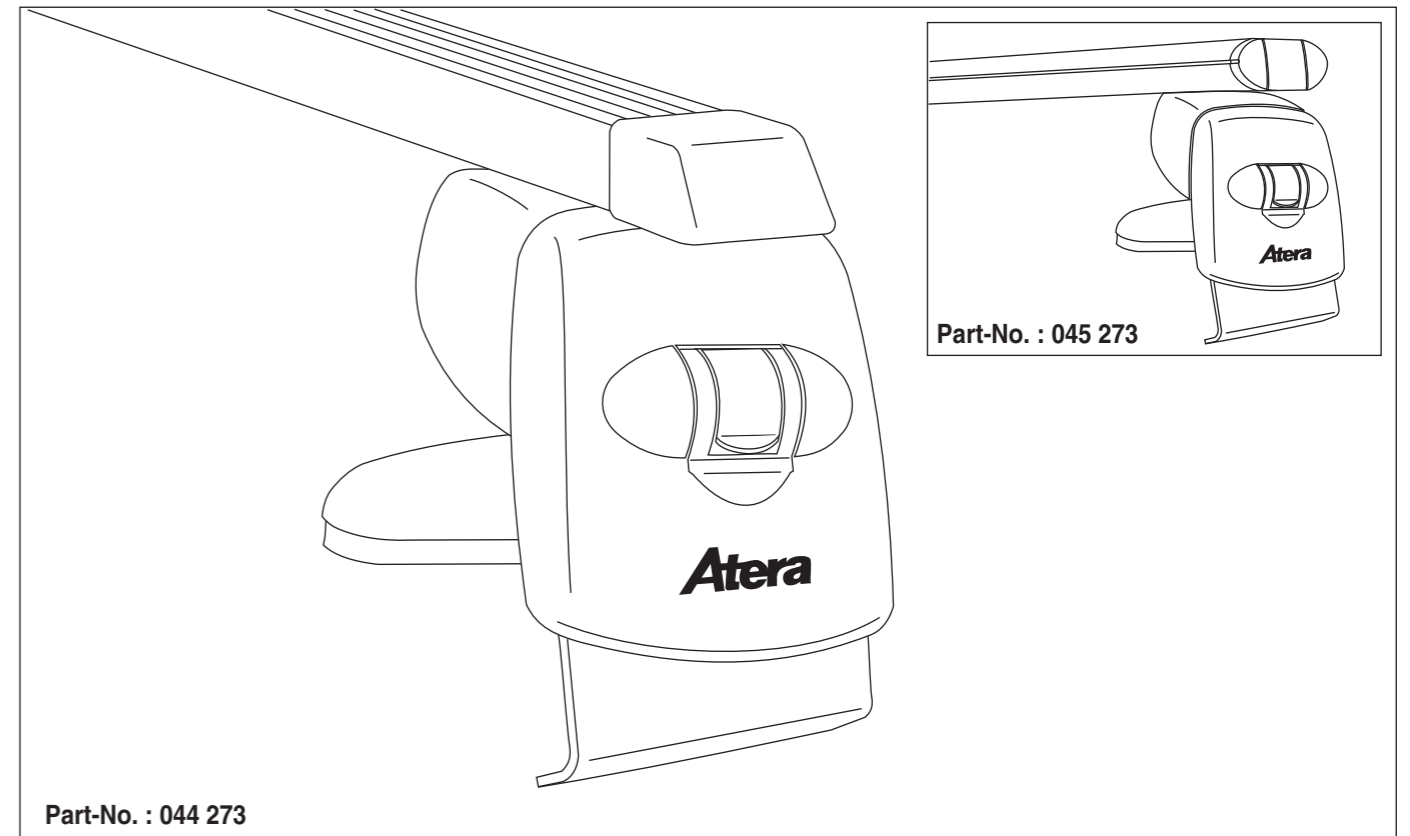

# Atera SIGNO

Seat Leon 11/2012-  
(5-türig/doors/portes)

6

nur bei / only for Part-No.: 045 273

7

8

# Atera SIGNO

Seat  
Leon 11/2012-  
(5-türig/doors/portes)

Part-No. : 044 273  
Part-No. : 045 273

Part-No. : 044 273

**Atera**  
MADE IN GERMANY

Atera GmbH  
Im Herrach 1  
D-88299 Leutkirch  
Internet: www.atera.de

# Atera SIGNO

Seat Leon 11/2012-  
(5-türig/doors/portes)

# Atera SIGNO

Seat Leon 11/2012-  
(5-türig/doors/portes)

4

5