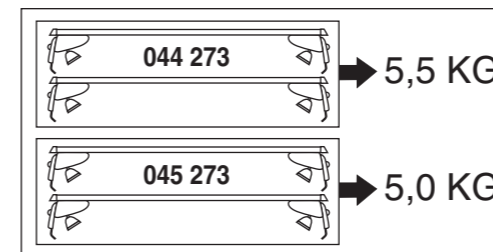

# Atera SIGNO

Seat Leon 11/2012-  
(5-türig/doors/portes)

6

nur bei / only for Part-No.: 045 273

7

8

# Atera SIGNO

Seat  
Leon 11/2012-  
(5-türig/doors/portes)

Part-No. : 044 273  
Part-No. : 045 273

Part-No. : 044 273

**Atera**  
MADE IN GERMANY

Atera GmbH  
Im Herrach 1  
D-88299 Leutkirch  
Internet: www.atera.de