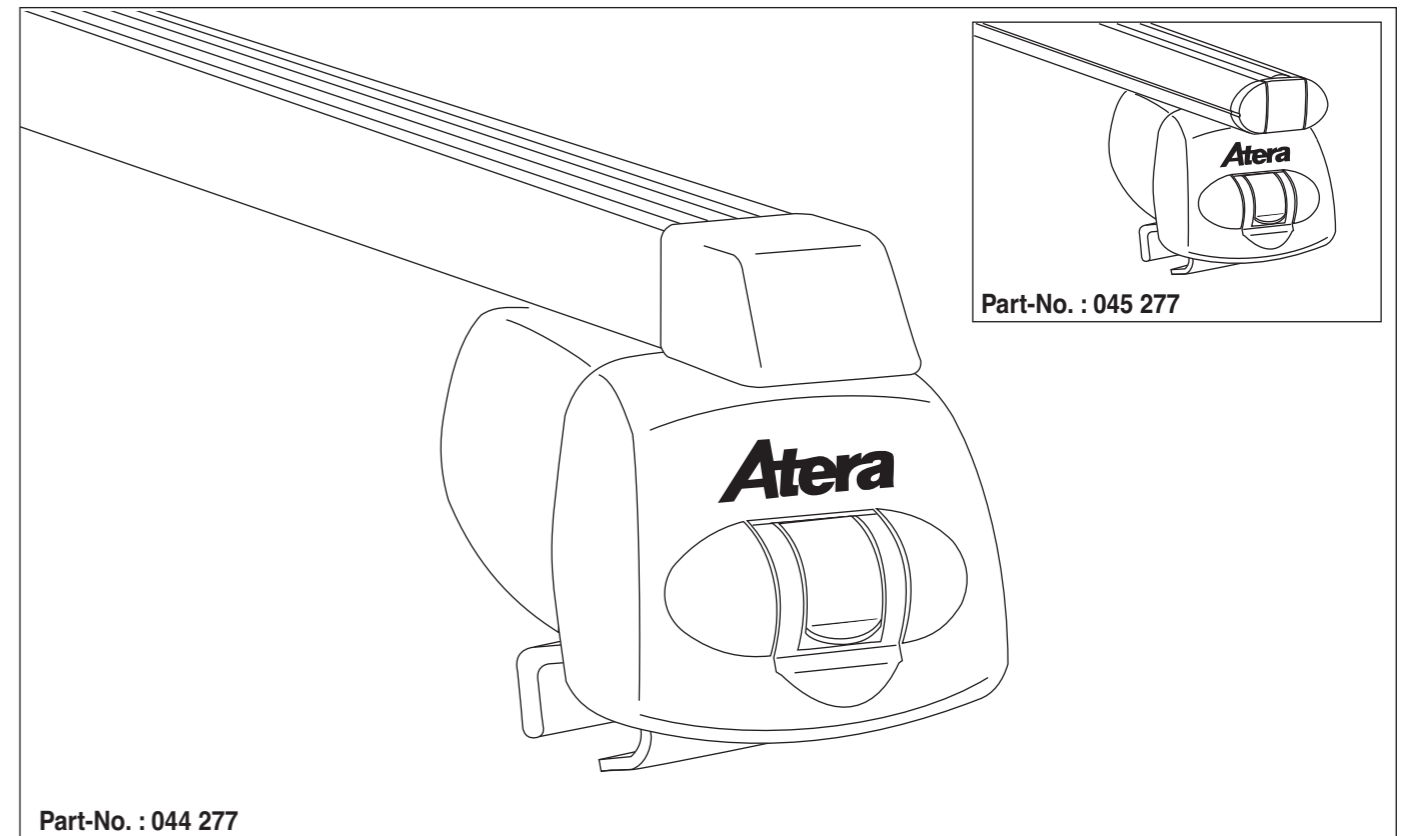

# Atera SIGNO

Volvo V40 Cross Country 01/2013–  
(mit Reling / with rail / avec barres de toit)

# Atera SIGNO

Volvo  
V40 Cross Country 01/2013–  
(mit Reling/with rail/avec barres de toit)

Part-No. : 044 277  
Part-No. : 045 277

nur bei / only for Part-No.: 045 277

**Atera**  
MADE IN GERMANY  
Atera GmbH  
Im Herrach 1  
D-88299 Leutkirch  
Internet: www.atera.de