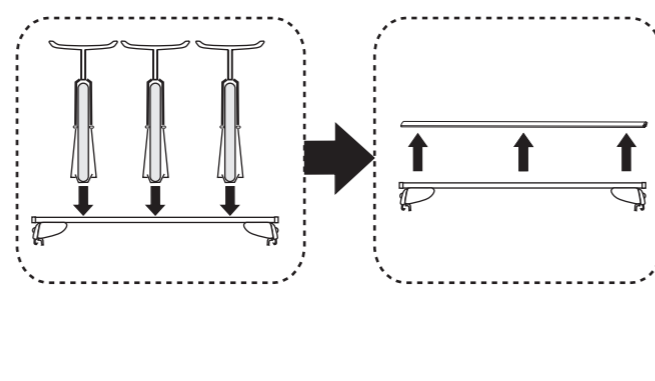

# Atera SIGNO

Volvo V40 Cross Country 01/2013–  
(mit Reling / with rail / avec barres de toit)

# Atera SIGNO

Volvo  
V40 Cross Country 01/2013–  
(mit Reling/with rail/avec barres de toit)

Part-No. : 044 277  
Part-No. : 045 277

nur bei / only for Part-No.: 045 277

**Atera**  
MADE IN GERMANY  
Atera GmbH  
Im Herrach 1  
D-88299 Leutkirch  
Internet: www.atera.de