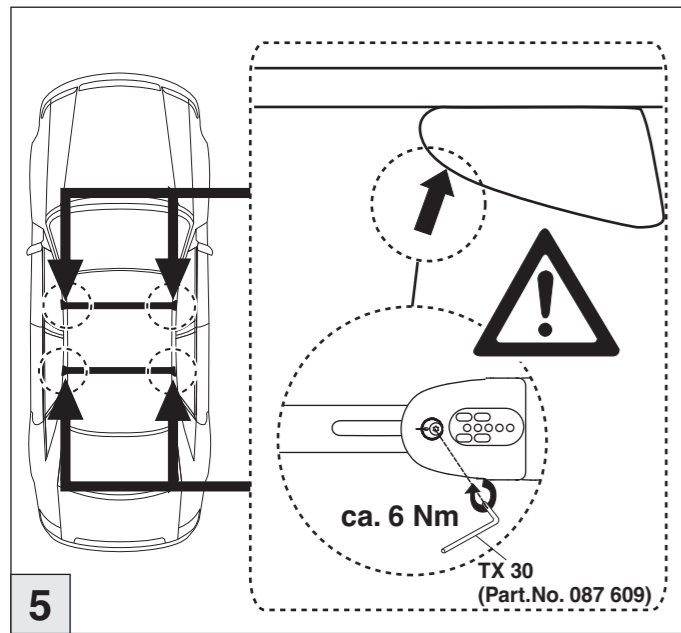

# Atera SIGNO

Volvo V40 Cross Country 01/2013–  
(mit Reling / with rail / avec barres de toit)

# Atera SIGNO

Volvo  
V40 Cross Country 01/2013–  
(mit Reling/with rail/avec barres de toit)

Part-No. : 044 277  
Part-No. : 045 277

nur bei / only for Part-No.: 045 277

**Atera**  
MADE IN GERMANY  
Atera GmbH  
Im Herrach 1  
D-88299 Leutkirch  
Internet: www.atera.de