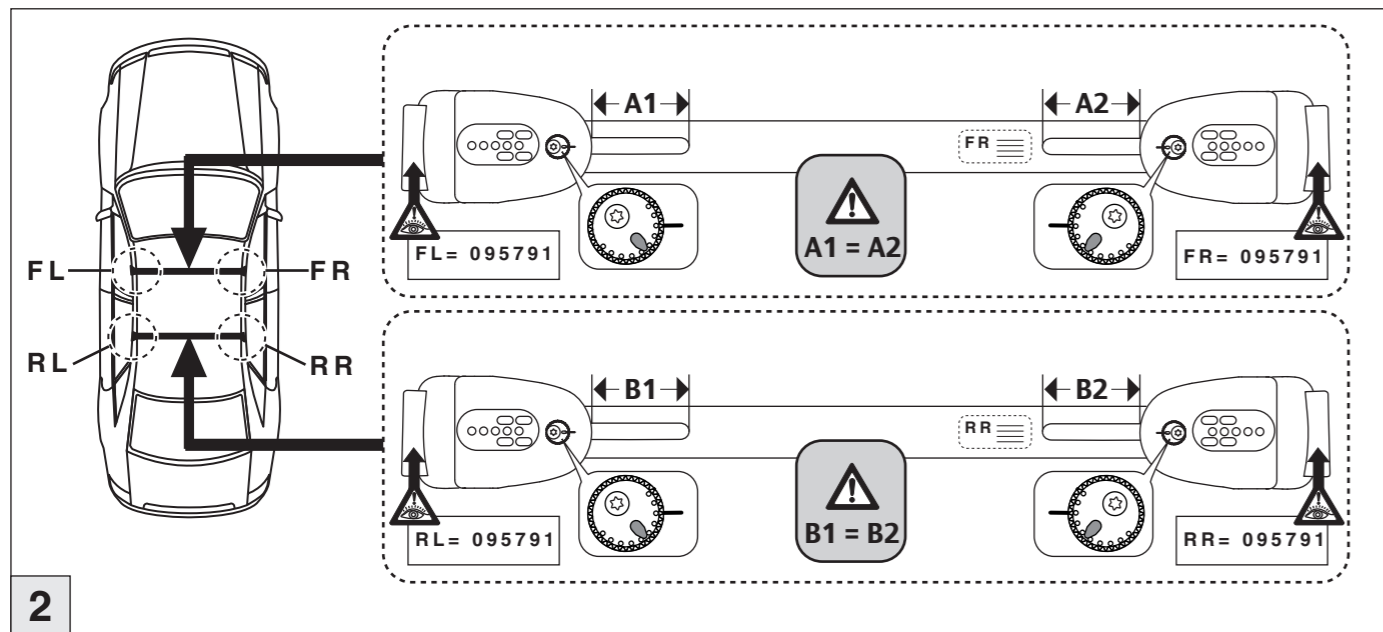

# Atera SIGNO

Volvo V40 Cross Country 01/2013–  
(mit Reling / with rail / avec barres de toit)

# Atera SIGNO

Volvo  
V40 Cross Country 01/2013–  
(mit Reling/with rail/avec barres de toit)

Part-No. : 044 277  
Part-No. : 045 277

nur bei / only for Part-No.: 045 277

**Atera**  
MADE IN GERMANY  
Atera GmbH  
Im Herrach 1  
D-88299 Leutkirch  
Internet: www.atera.de