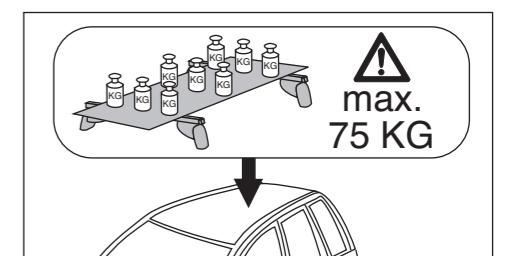

# Atera SIGNO

Volvo V40 Cross Country 01/2013–  
(mit Reling / with rail / avec barres de toit)

# Atera SIGNO

Volvo  
V40 Cross Country 01/2013–  
(mit Reling/with rail/avec barres de toit)

Part-No. : 044 277  
Part-No. : 045 277

nur bei / only for Part-No.: 045 277

**Atera**  
MADE IN GERMANY  
Atera GmbH  
Im Herrach 1  
D-88299 Leutkirch  
Internet: www.atera.de