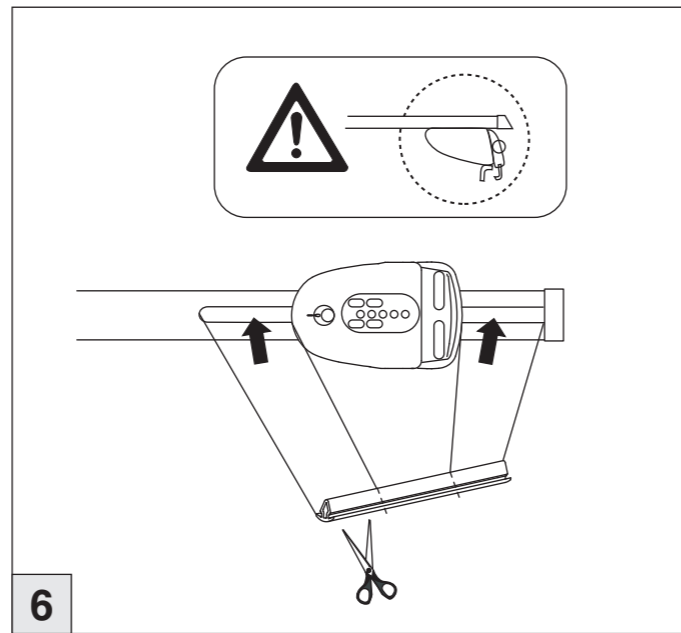

# Atera SIGNO

Volvo V40 Cross Country 01/2013–  
(mit Reling / with rail / avec barres de toit)

# Atera SIGNO

Volvo  
V40 Cross Country 01/2013–  
(mit Reling/with rail/avec barres de toit)

Part-No. : 044 277  
Part-No. : 045 277

nur bei / only for Part-No.: 045 277

**Atera**  
MADE IN GERMANY  
Atera GmbH  
Im Herrach 1  
D-88299 Leutkirch  
Internet: www.atera.de