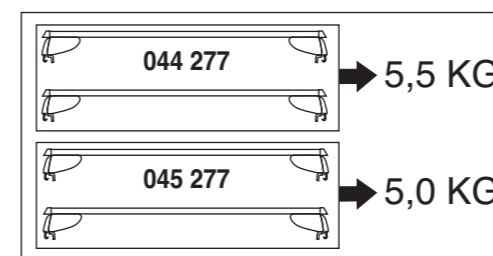

# Atera SIGNO

Volvo  
V40 Cross Country 01/2013–  
(mit Reling/with rail/avec barres de toit)

Part-No. : 044 277  
Part-No. : 045 277

nur bei / only for Part-No.: 045 277

**Atera**  
MADE IN GERMANY  
Atera GmbH  
Im Herrach 1  
D-88299 Leutkirch  
Internet: www.atera.de