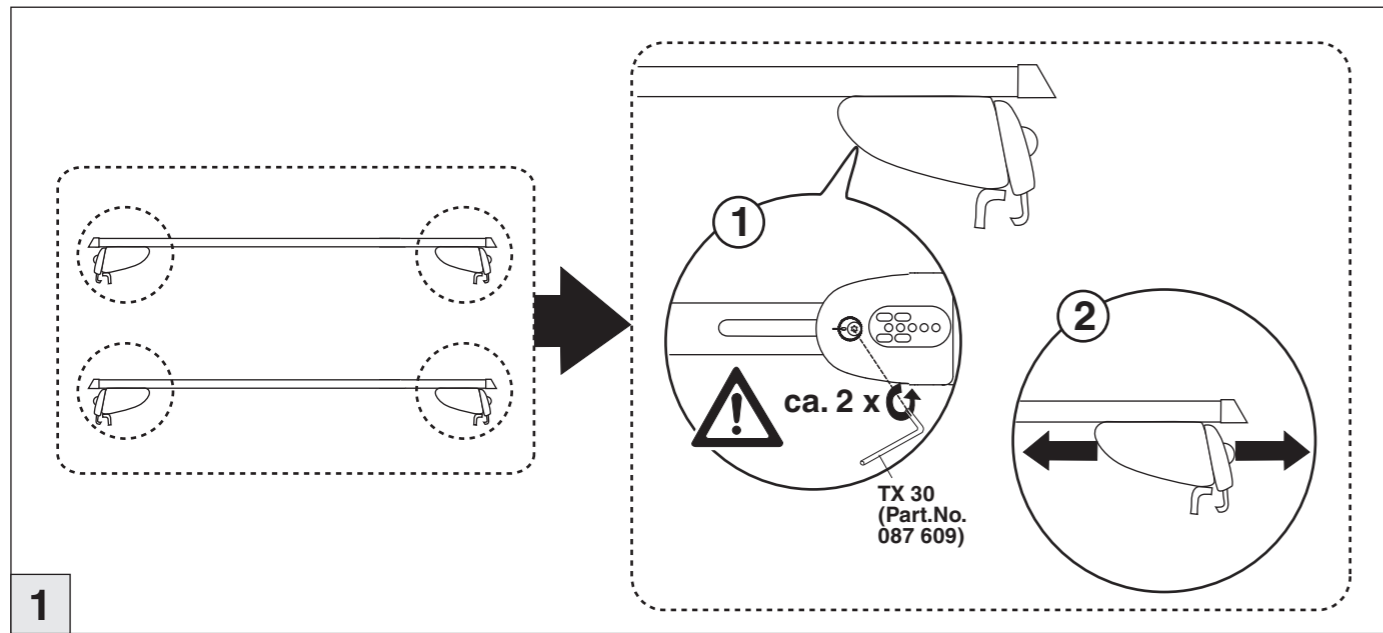

# Atera SIGNO

Volvo  
V40 Cross Country 01/2013–  
(mit Reling/with rail/avec barres de toit)

Part-No. : 044 277  
Part-No. : 045 277

nur bei / only for Part-No.: 045 277

**Atera**  
MADE IN GERMANY  
Atera GmbH  
Im Herrach 1  
D-88299 Leutkirch  
Internet: www.atera.de

# Atera SIGNO

Volvo V40 Cross Country 01/2013–  
(mit Reling / with rail / avec barres de toit)