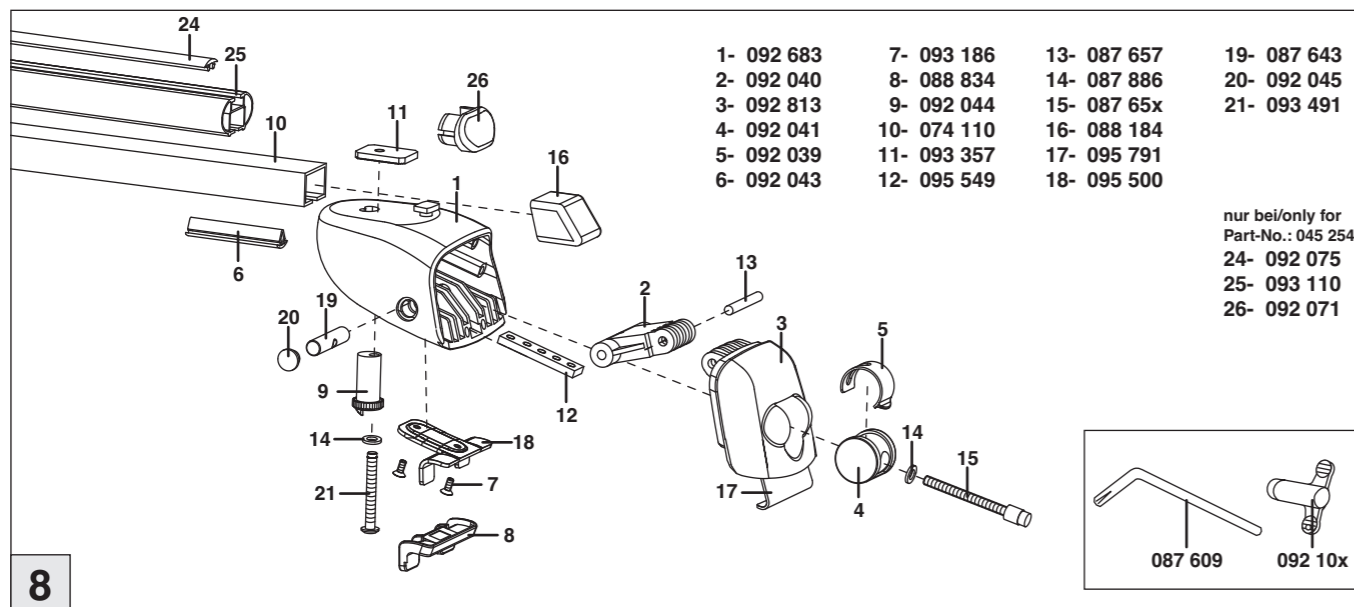

# Atera SIGNO

Volvo V40 Cross Country 01/2013–  
(mit Reling / with rail / avec barres de toit)

# Atera SIGNO

Volvo  
V40 Cross Country 01/2013–  
(mit Reling/with rail/avec barres de toit)

Part-No. : 044 277  
Part-No. : 045 277

nur bei / only for Part-No.: 045 277

**Atera**  
MADE IN GERMANY  
Atera GmbH  
Im Herrach 1  
D-88299 Leutkirch  
Internet: www.atera.de