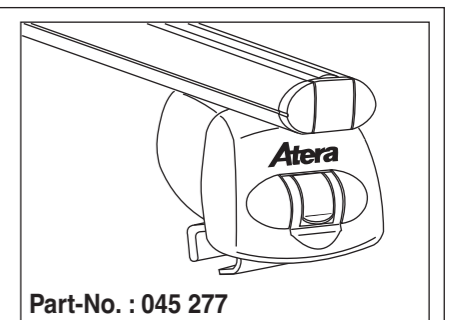

# Atera SIGNO

Volvo V40 Cross Country 01/2013–  
(mit Reling / with rail / avec barres de toit)

# Atera SIGNO

Volvo  
V40 Cross Country 01/2013–  
(mit Reling/with rail/avec barres de toit)

Part-No. : 044 277  
Part-No. : 045 277

nur bei / only for Part-No.: 045 277

**Atera**  
MADE IN GERMANY  
Atera GmbH  
Im Herrach 1  
D-88299 Leutkirch  
Internet: www.atera.de