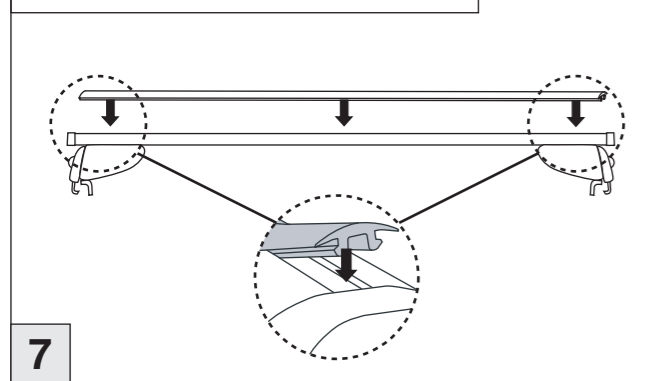

# Atera SIGNO

Volvo V40 Cross Country 01/2013–  
(mit Reling / with rail / avec barres de toit)

# Atera SIGNO

Volvo  
V40 Cross Country 01/2013–  
(mit Reling/with rail/avec barres de toit)

Part-No. : 044 277  
Part-No. : 045 277

nur bei / only for Part-No.: 045 277

**Atera**  
MADE IN GERMANY  
Atera GmbH  
Im Herrach 1  
D-88299 Leutkirch  
Internet: www.atera.de