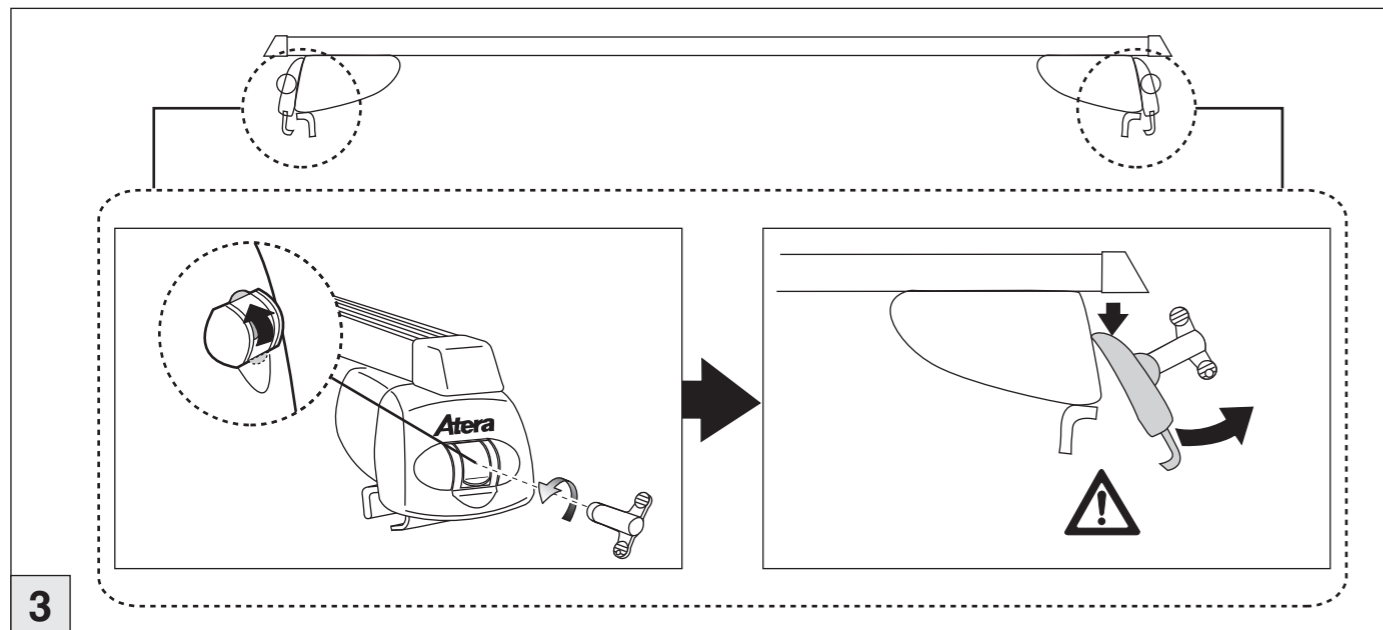

# Atera SIGNO

Volvo  
V40 Cross Country 01/2013–  
(mit Reling/with rail/avec barres de toit)

Part-No. : 044 277  
Part-No. : 045 277

nur bei / only for Part-No.: 045 277

**Atera**  
MADE IN GERMANY  
Atera GmbH  
Im Herrach 1  
D-88299 Leutkirch  
Internet: www.atera.de

# Atera SIGNO

Volvo V40 Cross Country 01/2013–  
(mit Reling / with rail / avec barres de toit)