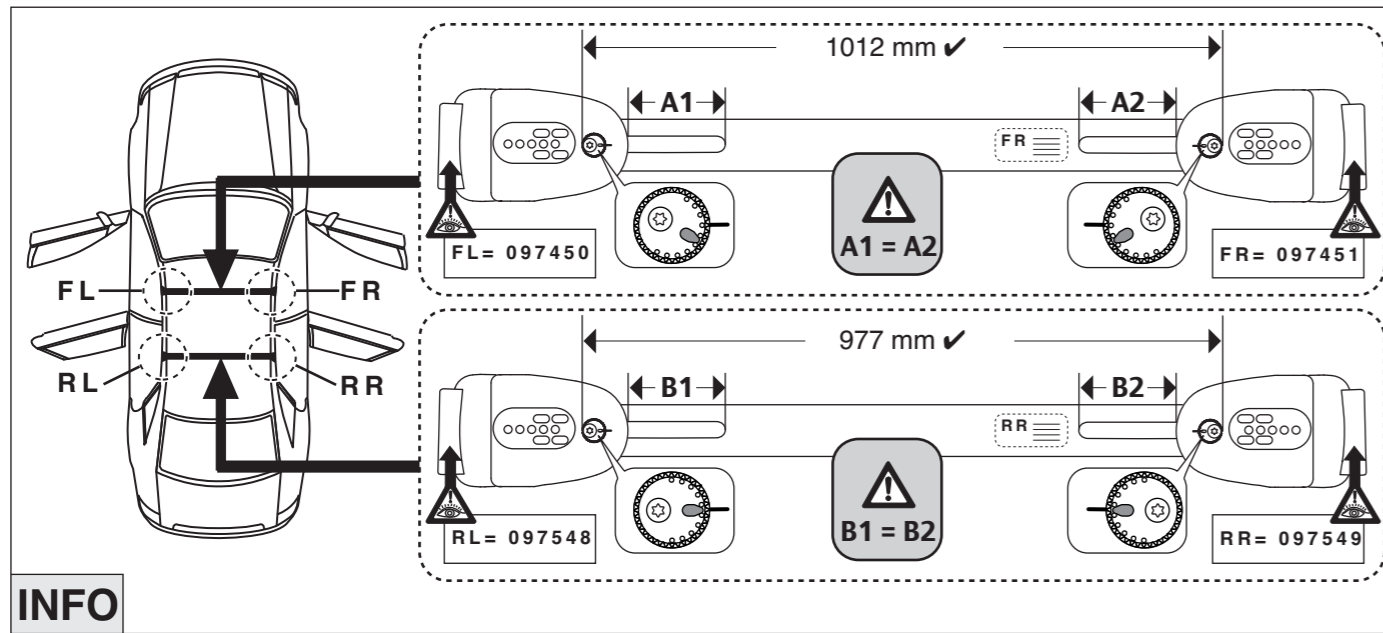

Part-No. : 044 282
Part-No. : 045 282

Atera
MADE IN GERMANY

Atera GmbH
Im Herrach 1
D-88299 Leutkirch
Internet: www.atera.de

Atera SIGNO

Audi
A3 Sportback 01/2013–

INFO

Atera SIGNO

Audi
A3 Sportback 01/2013–