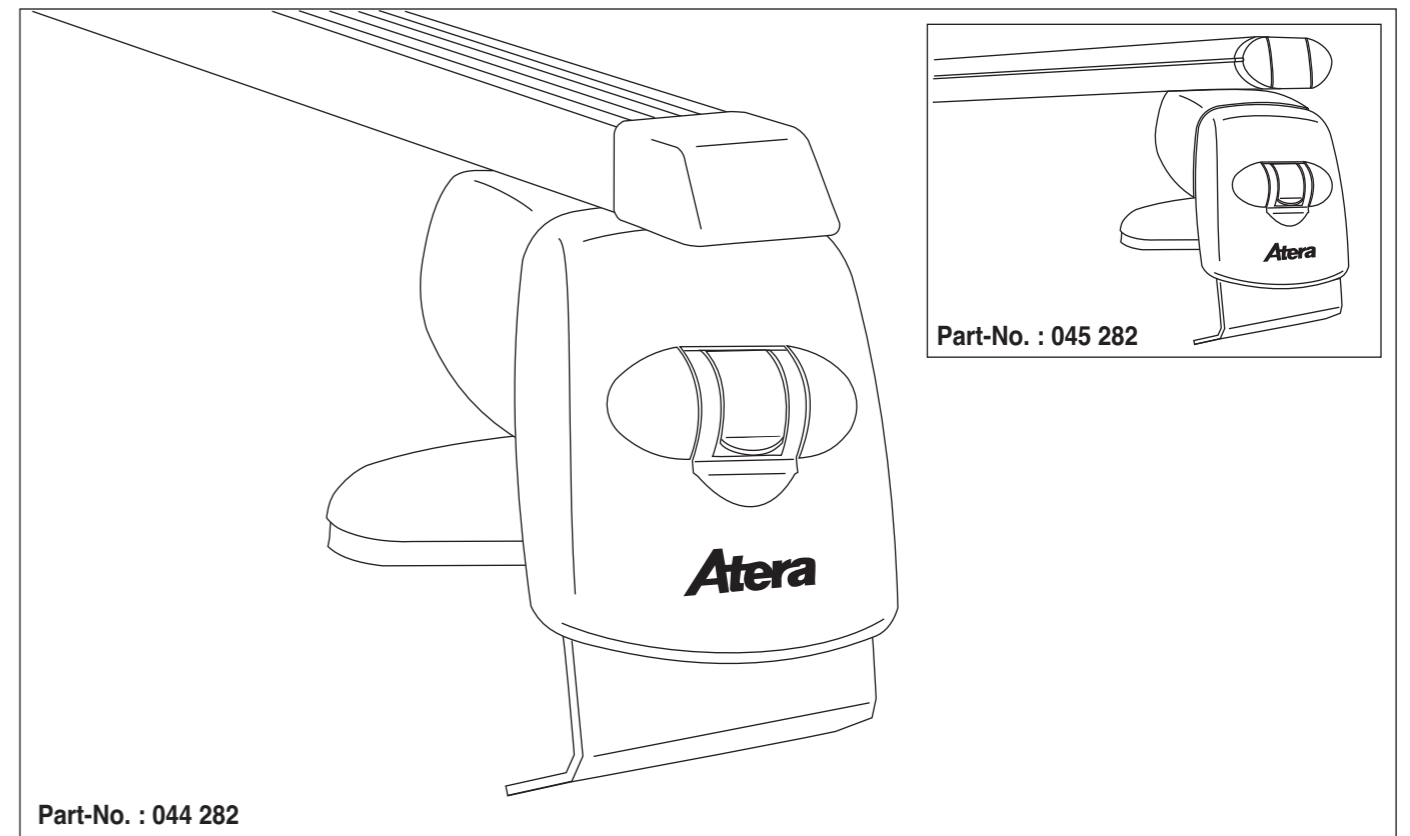

Atera SIGNO

Audi
A3 Sportback 01/2013–

6

nur bei / only for Part-No.: 045 282

7

8

Atera SIGNO

Audi
A3 Sportback 01/2013–
(ohne Reling/without rail/sans barres de toit)

Part-No. : 044 282
Part-No. : 045 282

Atera
MADE IN GERMANY

Atera GmbH
Im Herrach 1
D-88299 Leutkirch
Internet: www.atera.de

Atera SIGNO

Audi
A3 Sportback 01/2013–

INFO

Atera SIGNO

Audi
A3 Sportback 01/2013–