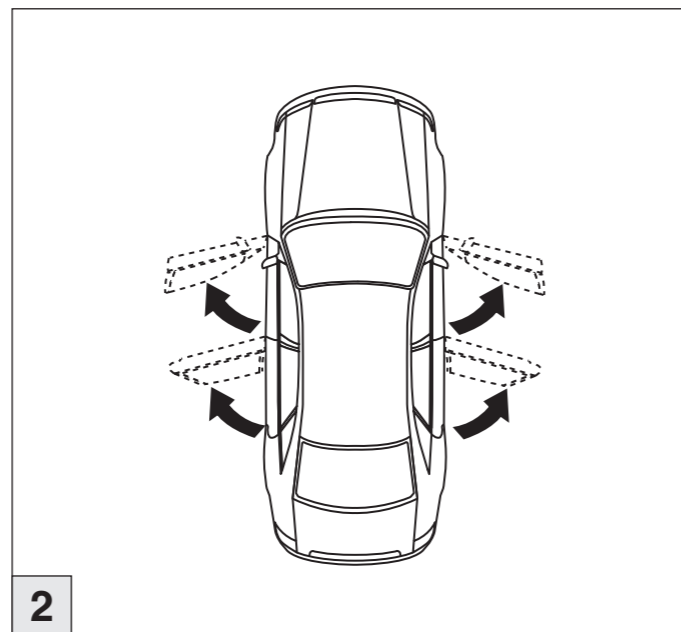

Atera SIGNO

Audi
A3 Sportback 01/2013–

INFO

Atera SIGNO

Audi
A3 Sportback 01/2013–