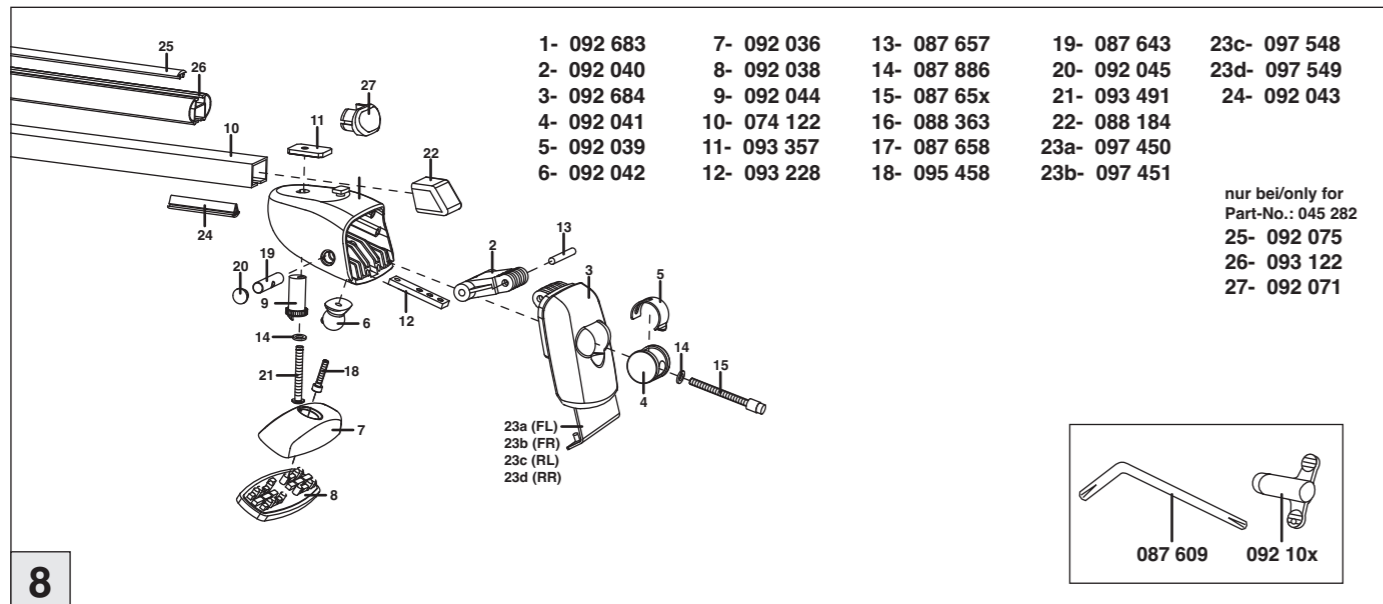

Atera SIGNO

Audi
A3 Sportback 01/2013–

6

nur bei / only for Part-No.: 045 282

7

8

Atera SIGNO

Audi
A3 Sportback 01/2013–
(ohne Reling/without rail/sans barres de toit)

Part-No. : 044 282
Part-No. : 045 282

Atera
MADE IN GERMANY

Atera GmbH
Im Herrach 1
D-88299 Leutkirch
Internet: www.atera.de

Atera SIGNO

Audi
A3 Sportback 01/2013–

INFO

Atera SIGNO

Audi
A3 Sportback 01/2013–