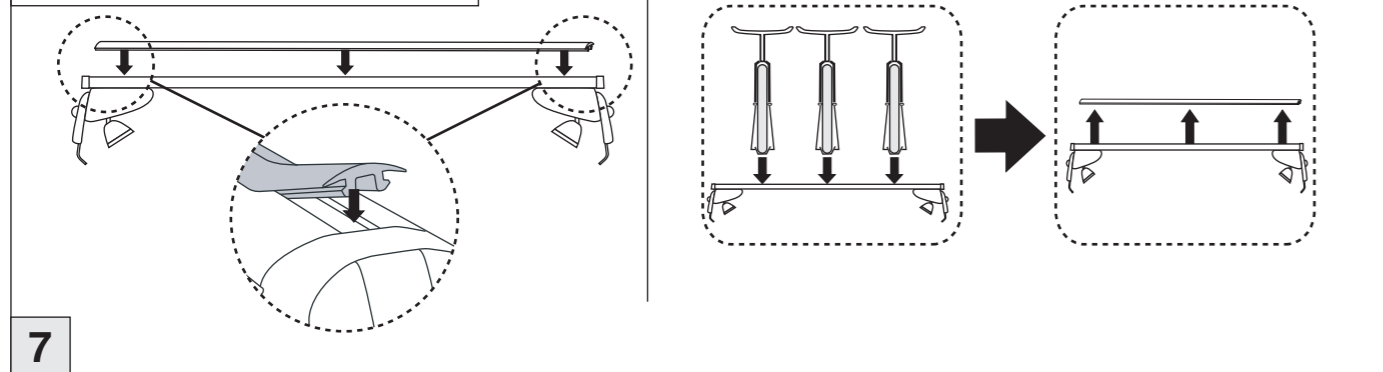

Atera SIGNO

Audi
A3 Sportback 01/2013–

6

nur bei / only for Part-No.: 045 282

7

8

Atera SIGNO

Audi
A3 Sportback 01/2013–
(ohne Reling/without rail/sans barres de toit)