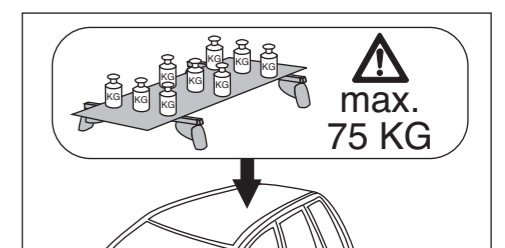

Atera
MADE IN GERMANY

Atera GmbH
Im Herrach 1
D-88299 Leutkirch
Internet: www.atera.de