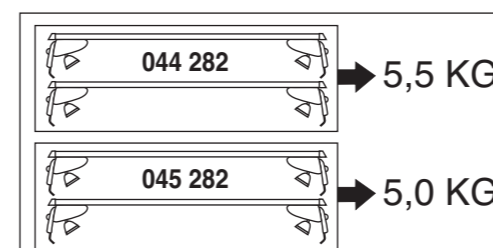

Atera
MADE IN GERMANY

Atera GmbH
Im Herrach 1
D-88299 Leutkirch
Internet: www.atera.de