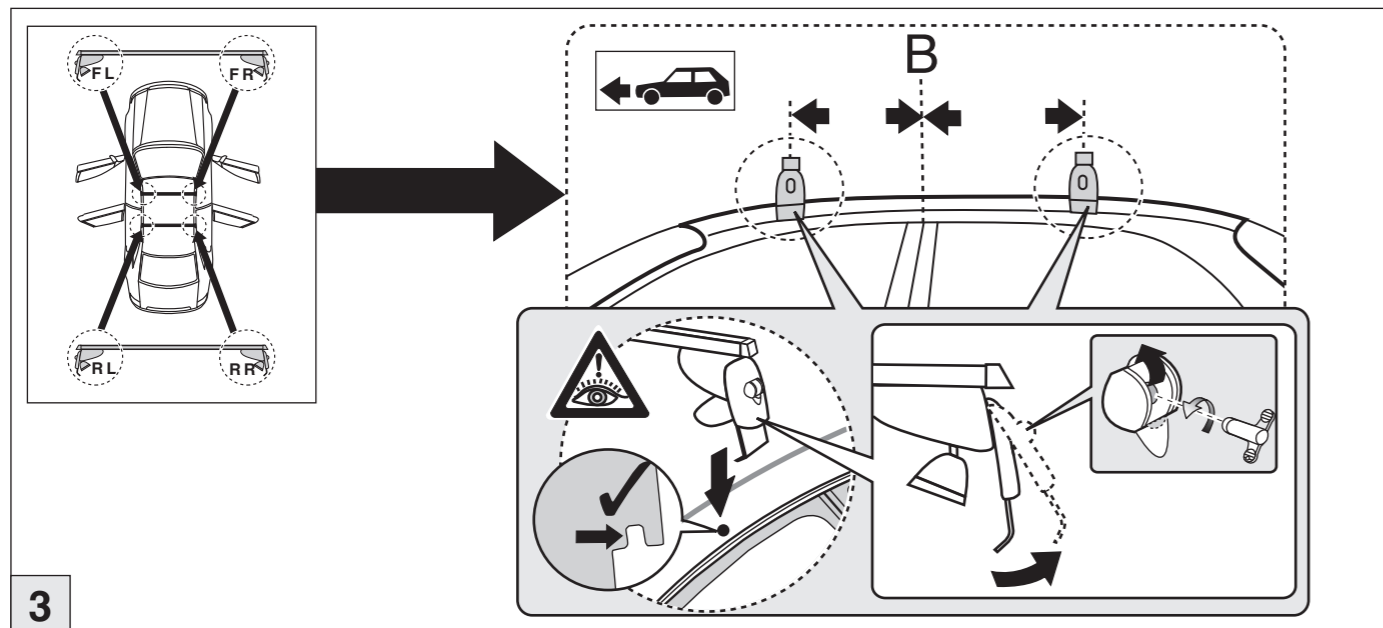

Part-No. : 044 282
Part-No. : 045 282

Atera
MADE IN GERMANY

Atera GmbH
Im Herrach 1
D-88299 Leutkirch
Internet: www.atera.de

Atera SIGNO

Audi
A3 Sportback 01/2013–

INFO

Atera SIGNO

Audi
A3 Sportback 01/2013–