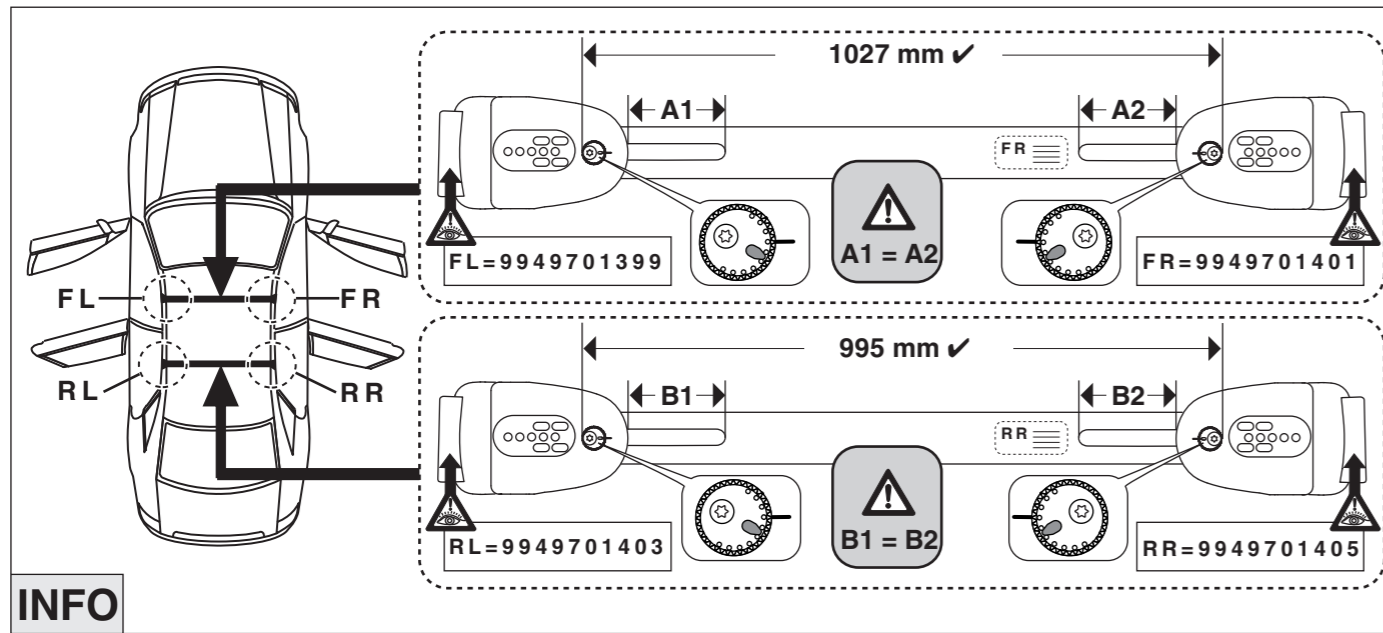

Part-No. : 044 296
Part-No. : 045 296

Atera
MADE IN GERMANY

Atera GmbH
Im Herrach 1
D-88299 Leutkirch
Internet: www.atera.de

Atera SIGNO

Audi
A3 Limousine 09/2013-

Atera SIGNO

Audi
A3 Limousine 09/2013