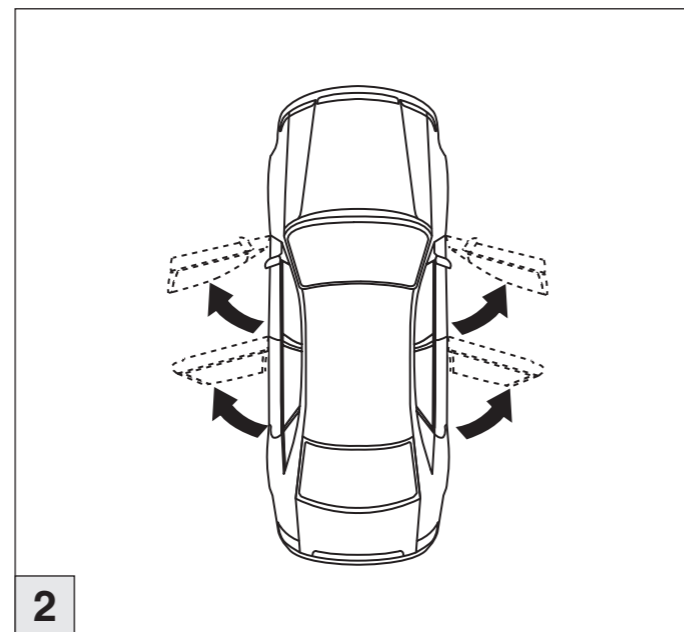

Part-No. : 044 296
Part-No. : 045 296

Atera
MADE IN GERMANY

Atera GmbH
Im Herrach 1
D-88299 Leutkirch
Internet: www.atera.de

Atera SIGNO

Audi
A3 Limousine 09/2013-

Atera SIGNO

Audi
A3 Limousine 09/2013