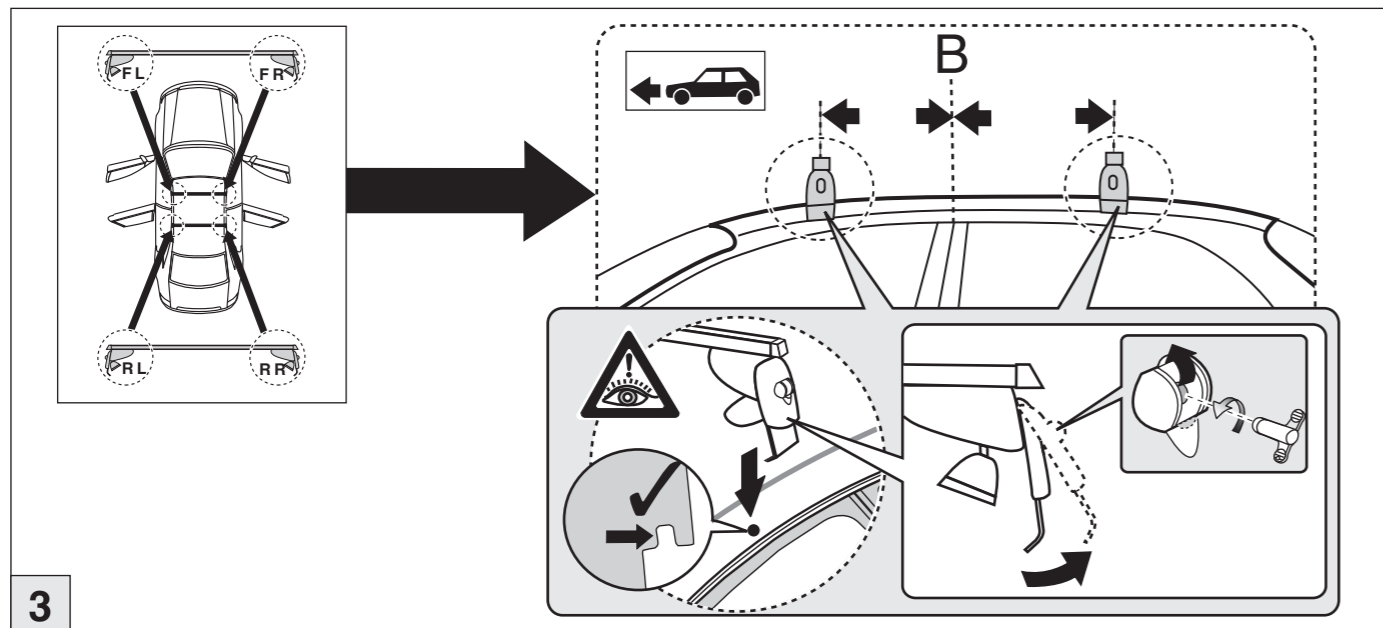

Part-No. : 044 296
Part-No. : 045 296

Atera
MADE IN GERMANY

Atera GmbH
Im Herrach 1
D-88299 Leutkirch
Internet: www.atera.de

Atera SIGNO

Audi
A3 Limousine 09/2013-

Atera SIGNO

Audi
A3 Limousine 09/2013