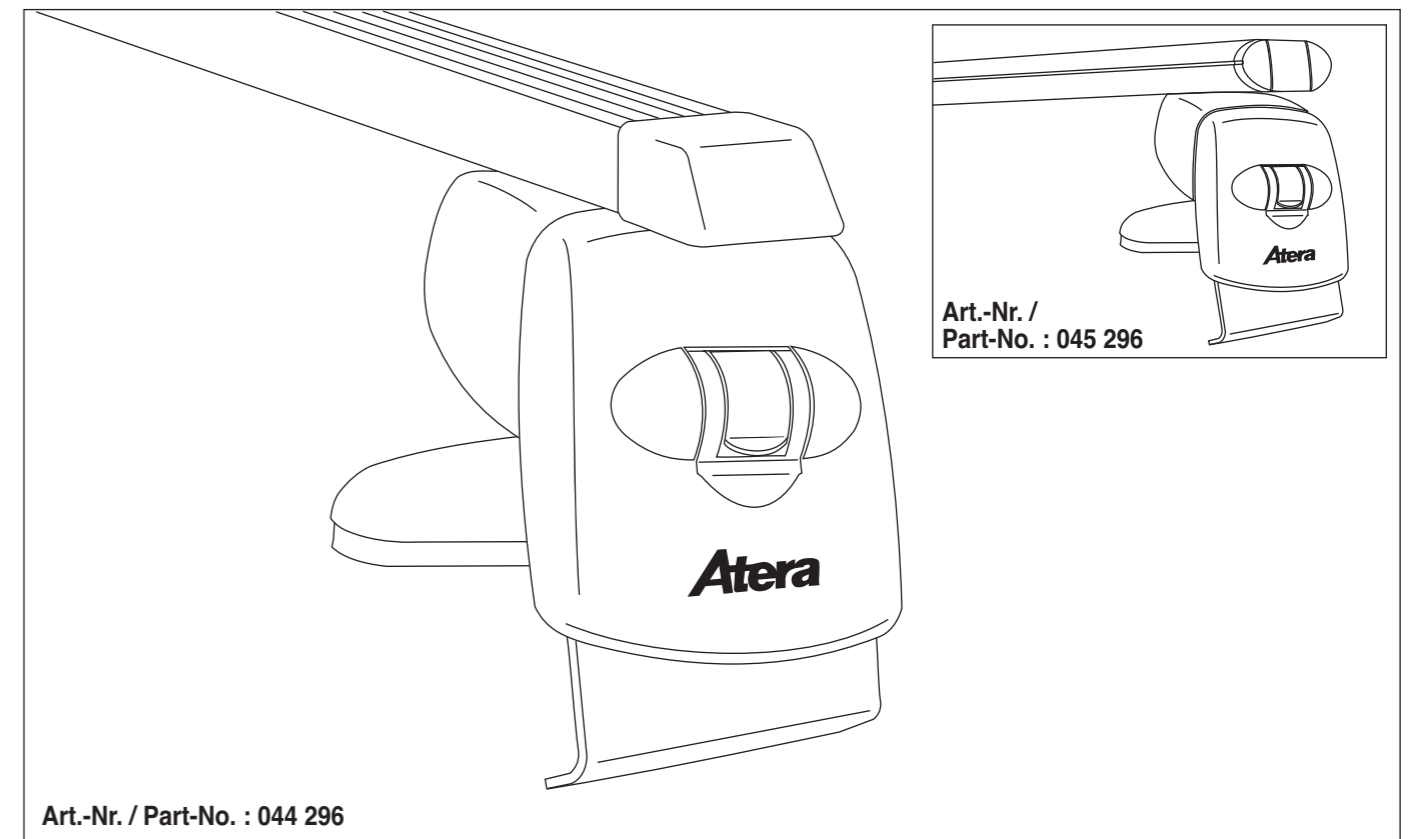

Atera SIGNO

Audi
A3 Limousine 09/2013-

6

nur bei / only for Part-No.: 045 296

7

8

Atera SIGNO

Audi
A3 Limousine 09/2013-
(4-türig ohne Reling / 4-doors without rail /
4-portes sans barres de toit)

Part-No. : 044 296
Part-No. : 045 296

Atera
MADE IN GERMANY

Atera GmbH
Im Herrach 1
D-88299 Leutkirch
Internet: www.atera.de

Atera SIGNO

Audi
A3 Limousine 09/2013-

Atera SIGNO

Audi
A3 Limousine 09/2013