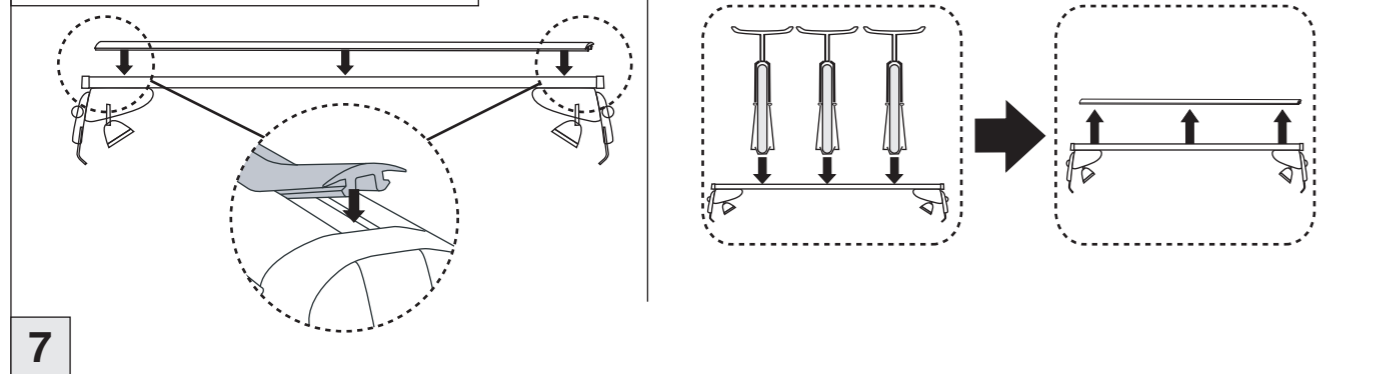

Atera SIGNO

Audi
A3 Limousine 09/2013-

6

nur bei / only for Part-No.: 045 296

7

8

Atera SIGNO

Audi
A3 Limousine 09/2013-
(4-türig ohne Reling / 4-doors without rail /
4-portes sans barres de toit)