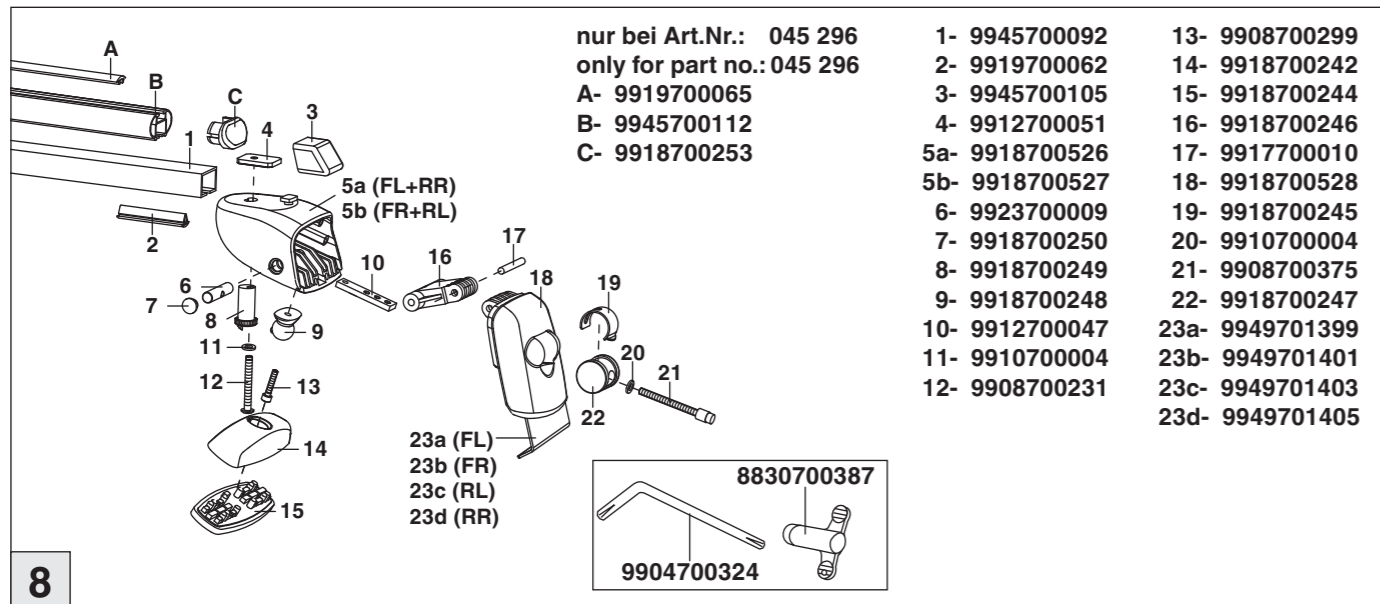

Atera SIGNO

Audi
A3 Limousine 09/2013-

6

nur bei / only for Part-No.: 045 296

7

8

Atera SIGNO

Audi
A3 Limousine 09/2013-
(4-türig ohne Reling / 4-doors without rail /
4-portes sans barres de toit)

Part-No. : 044 296
Part-No. : 045 296

Atera
MADE IN GERMANY

Atera GmbH
Im Herrach 1
D-88299 Leutkirch
Internet: www.atera.de

Atera SIGNO

Audi
A3 Limousine 09/2013-

Atera SIGNO

Audi
A3 Limousine 09/2013