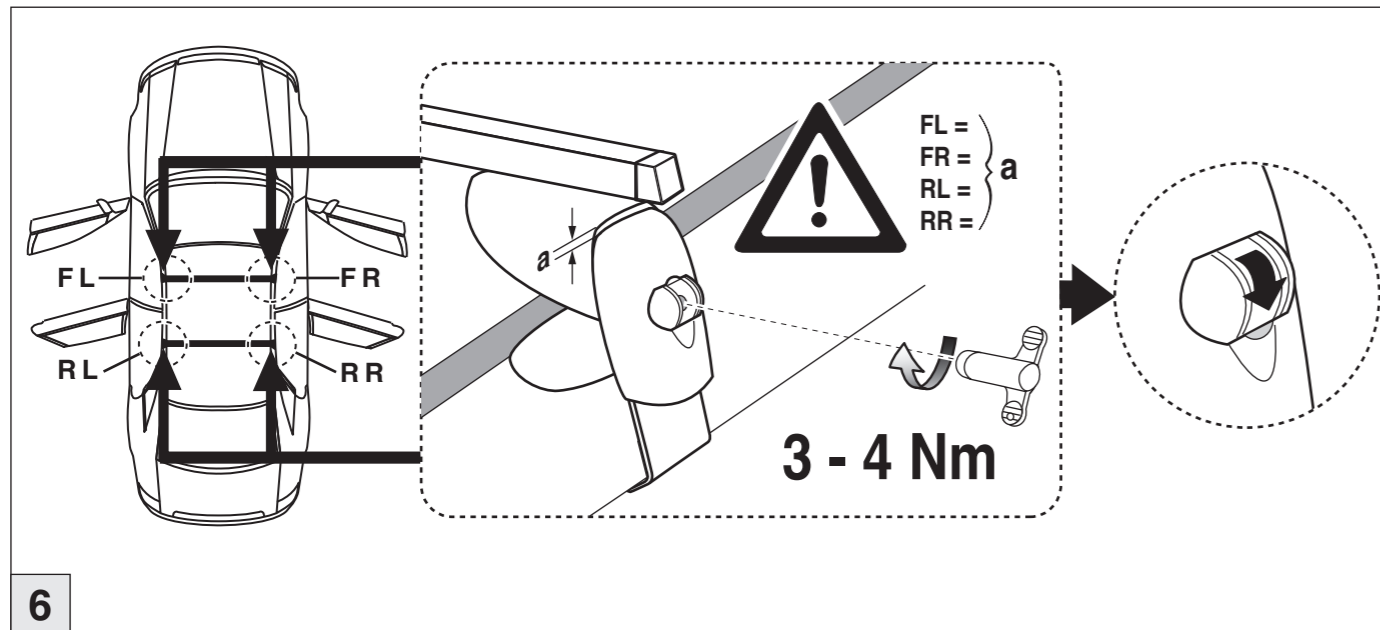

Atera SIGNO

Audi
A3 Limousine 09/2013-

6

nur bei / only for Part-No.: 045 296

7

8

Atera SIGNO

Audi
A3 Limousine 09/2013-
(4-türig ohne Reling / 4-doors without rail /
4-portes sans barres de toit)