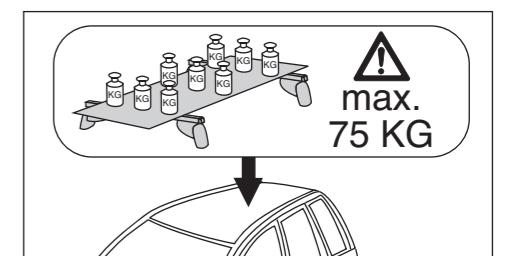

Atera
MADE IN GERMANY

Atera GmbH
Im Herrach 1
D-88299 Leutkirch
Internet: www.atera.de