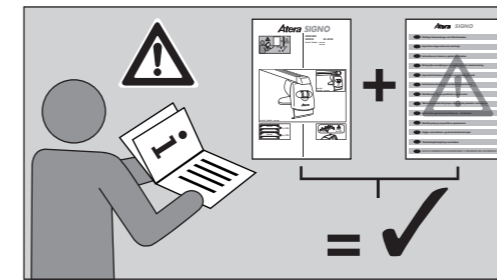

Atera
MADE IN GERMANY

Atera GmbH
Im Herrach 1
D-88299 Leutkirch
Internet: www.atera.de