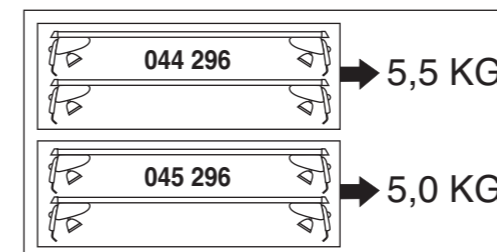

Atera
MADE IN GERMANY

Atera GmbH
Im Herrach 1
D-88299 Leutkirch
Internet: www.atera.de