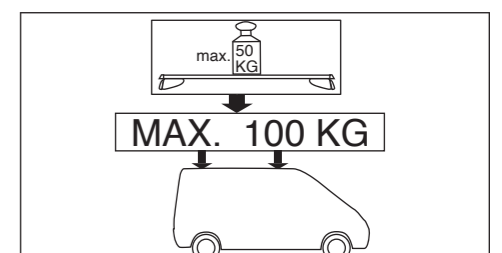

Atera
GERMAN ENGINEERING

Atera GmbH
Im Herrach 1
D-88299 Leutkirch
Internet: www.atera.de

© ATERA GmbH
Ref.-Nr.: 044 304_096434430400_992570050200
Ref.-Nr.: 045 304_096434530400_992570050200
Stand/State: 10/06/2022 – Rev 00 Ver 01