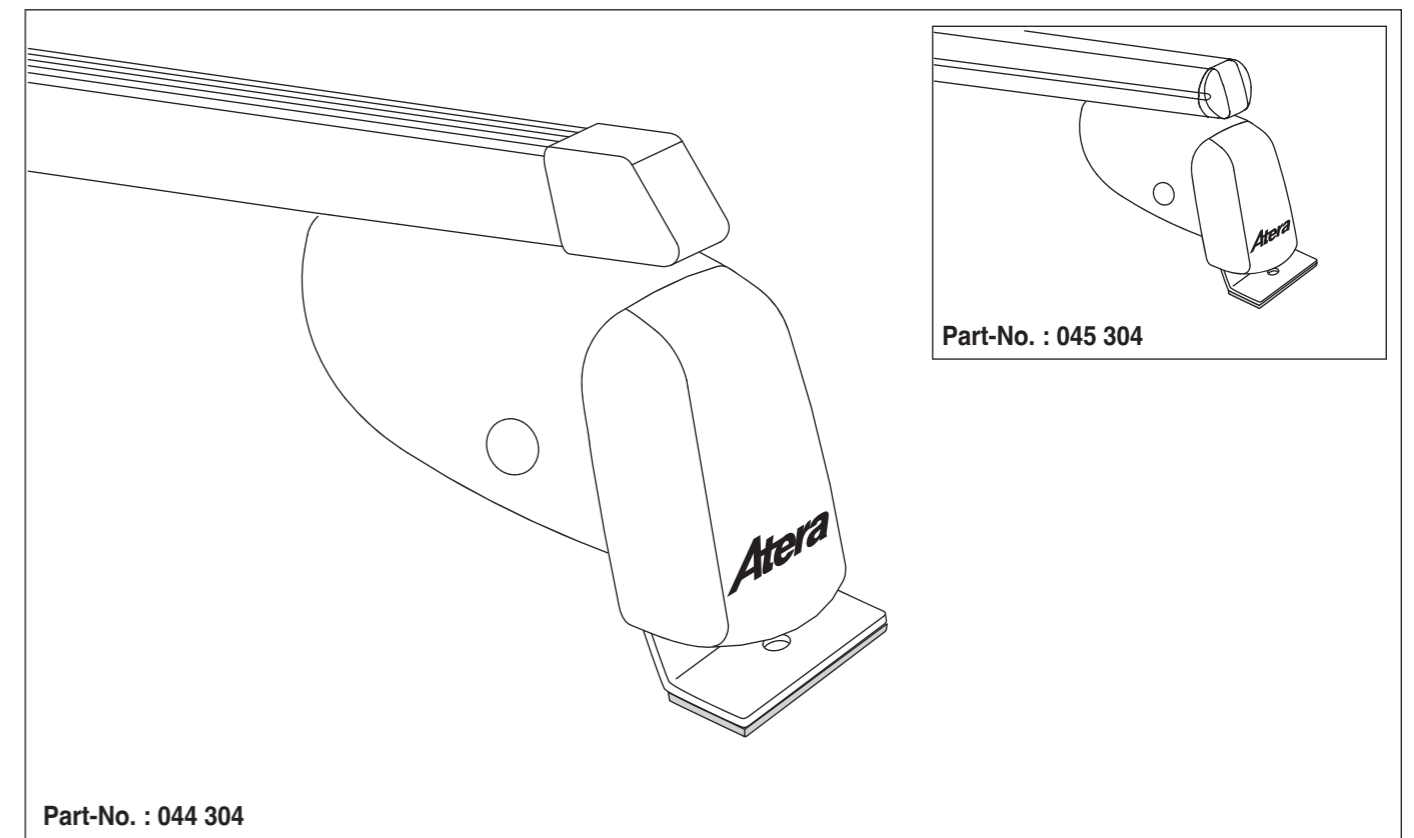

Part-No. : 044 304

Part-No. : 045 304