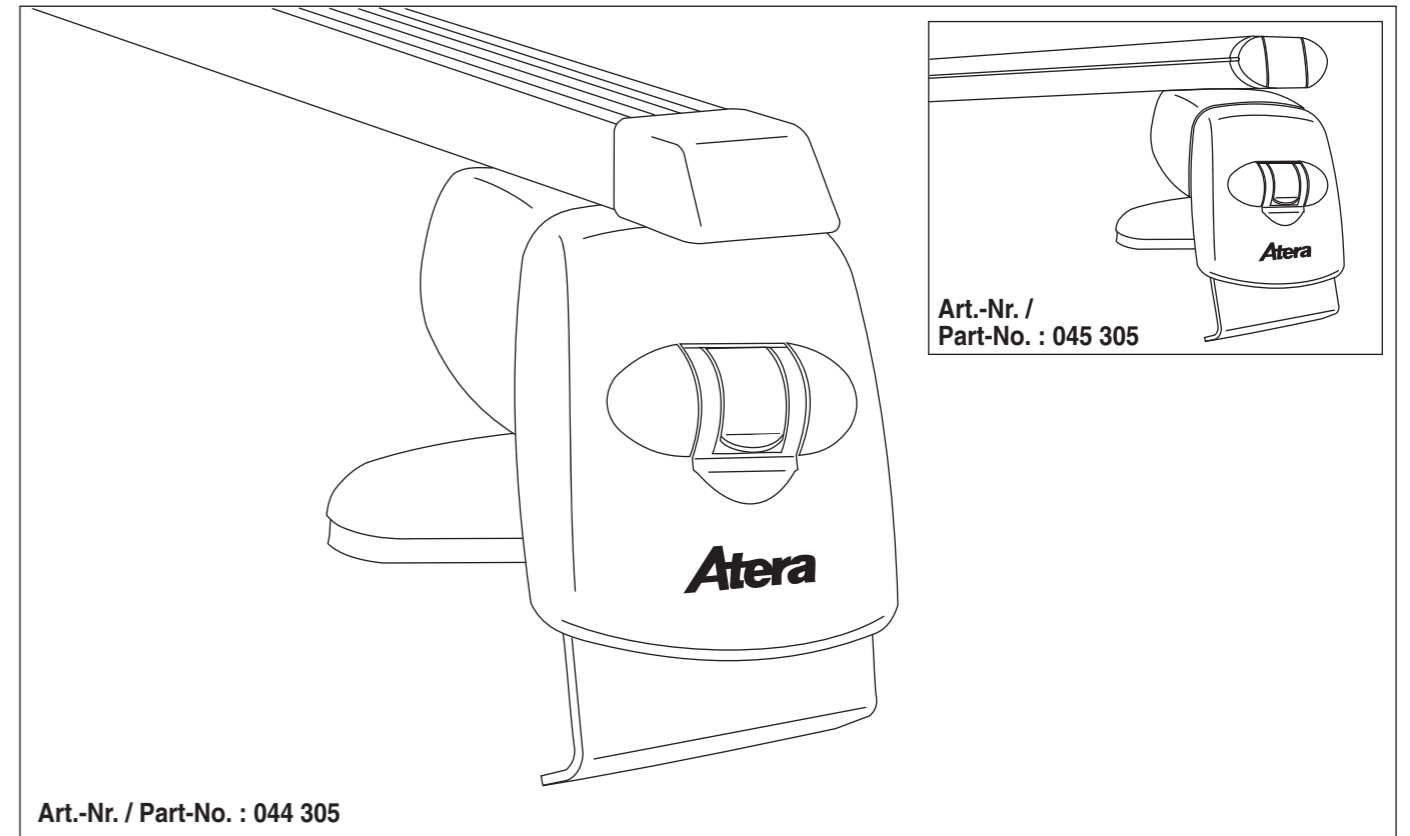

# Atera SIGNO

Nissan Qashqai 02/2014 – 07/2017  
Nissan Qashqai 07/2017 –

6

nur bei / only for Part-No.: 045 305

7

8

# Atera SIGNO

Nissan  
Qashqai 02/2014 – 07/2017  
Qashqai 07/2017 –  
(ohne Reling / without rail / sans barres de toit)  
Part-No. : 044 305  
Part-No. : 045 305