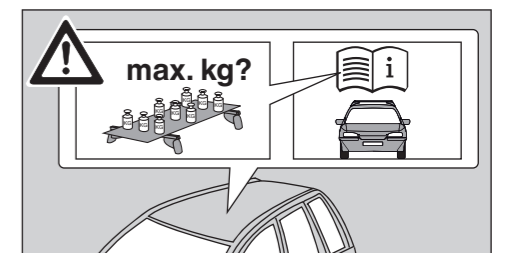

# Atera SIGNO

Nissan  
Qashqai 02/2014 – 07/2017  
Qashqai 07/2017 –  
(ohne Reling / without rail / sans barres de toit)  
Part-No. : 044 305  
Part-No. : 045 305