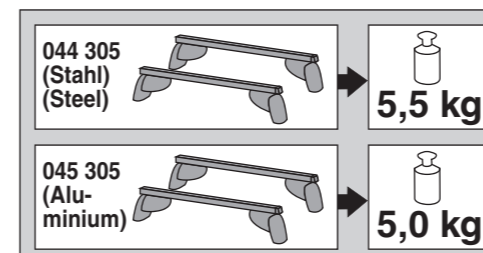

# Atera SIGNO

Nissan  
Qashqai 02/2014 – 07/2017  
Qashqai 07/2017 –  
(ohne Reling / without rail / sans barres de toit)  
Part-No. : 044 305  
Part-No. : 045 305