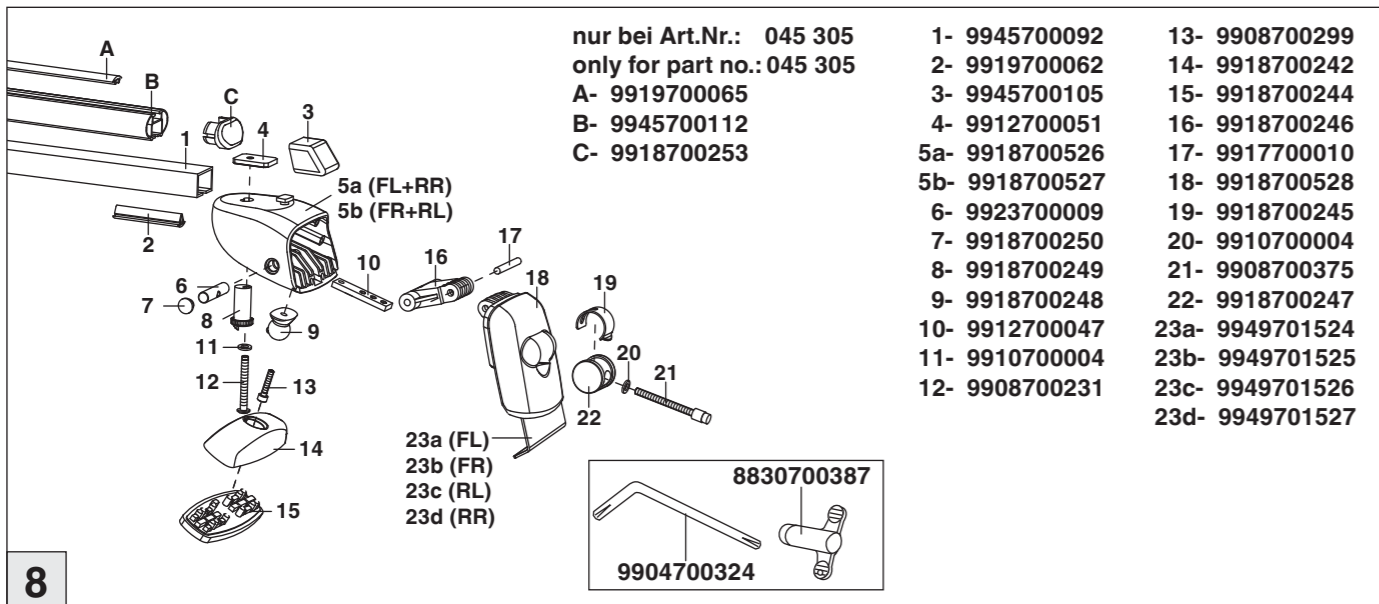

# Atera SIGNO

Nissan Qashqai 02/2014 – 07/2017  
Nissan Qashqai 07/2017 –

6

nur bei / only for Part-No.: 045 305

7

8

# Atera SIGNO

Nissan  
Qashqai 02/2014 – 07/2017  
Qashqai 07/2017 –  
(ohne Reling / without rail / sans barres de toit)  
Part-No. : 044 305  
Part-No. : 045 305