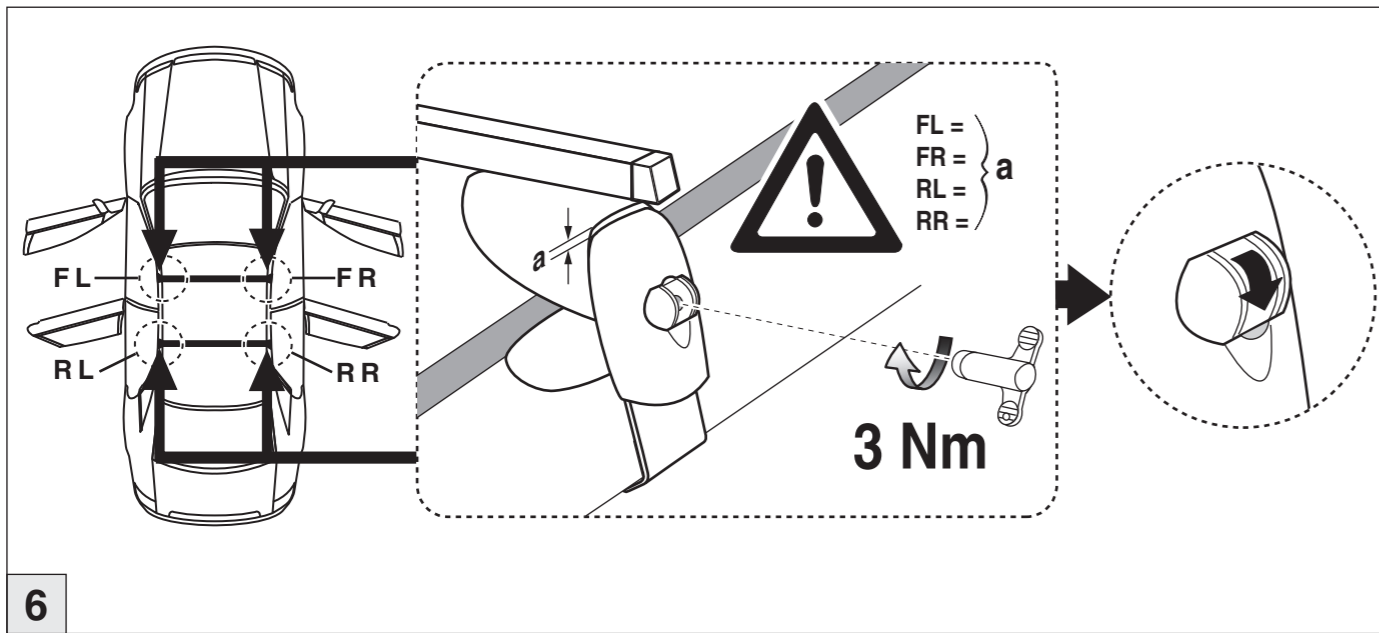

Atera SIGNO

Nissan Qashqai 02/2014 – 07/2017
Nissan Qashqai 07/2017 –