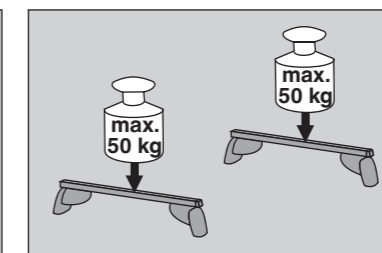

# Atera SIGNO

Nissan  
Qashqai 02/2014 – 07/2017  
Qashqai 07/2017 –  
(ohne Reling / without rail / sans barres de toit)  
Part-No. : 044 305  
Part-No. : 045 305