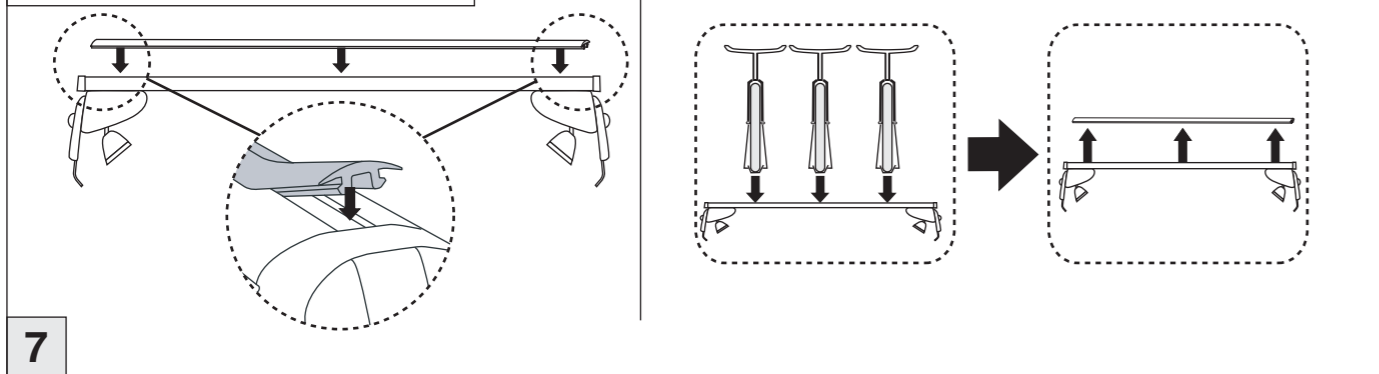

6

nur bei / only for Part-No.: 045 305

7