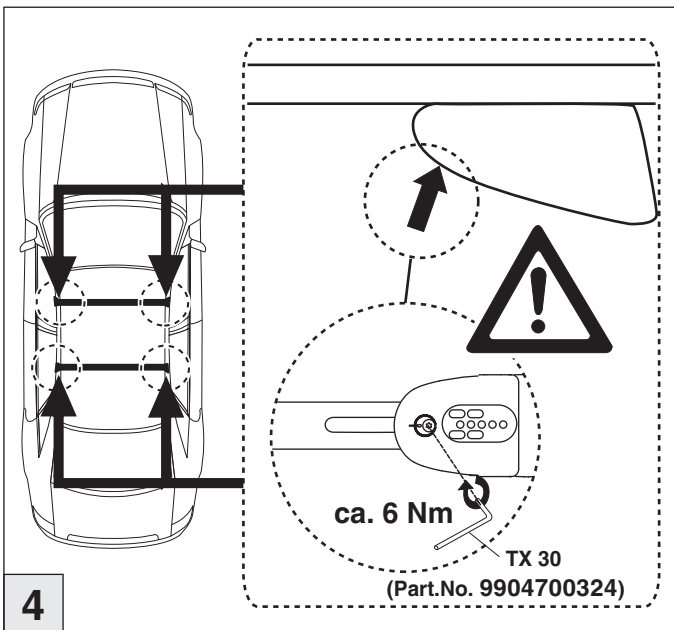

09/2014 – 07/2018

C-Klasse T-Modell (S205)

07/2018 –

Part-No. : 044 306

Part-No. : 045 306

nur bei / only for Part-No.: 045 306

nur bei Art.Nr.: 045 306
only for part no.: 045 306
A- 9919700065
B- 9945700111
C- 9918700253