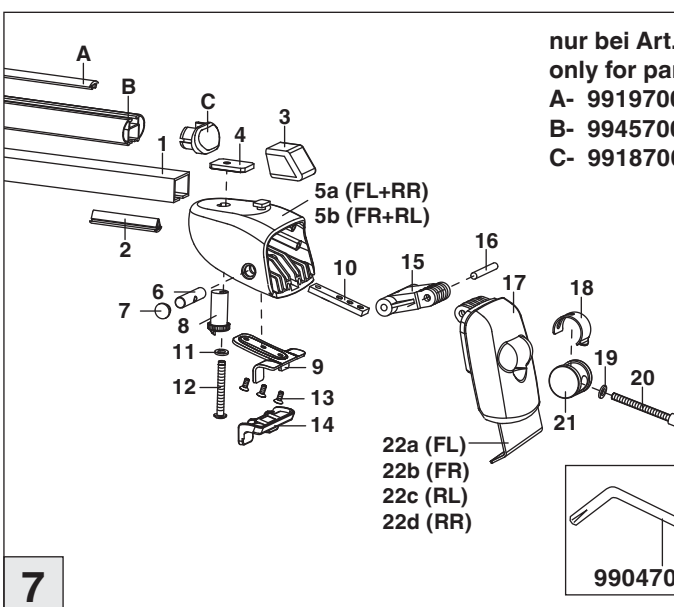

09/2014 – 07/2018

C-Klasse T-Modell (S205)

07/2018 –

Part-No. : 044 306

Part-No. : 045 306

nur bei / only for Part-No.: 045 306

nur bei Art.Nr.: 045 306
only for part no.: 045 306
A- 9919700065
B- 9945700111
C- 9918700253