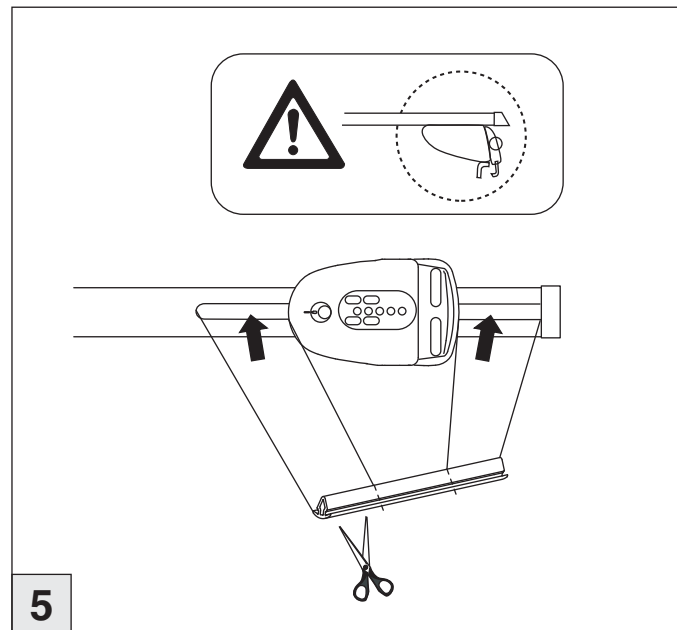

09/2014 – 07/2018

C-Klasse T-Modell (S205)

07/2018 –

Part-No. : 044 306

Part-No. : 045 306

nur bei / only for Part-No.: 045 306

nur bei Art.Nr.: 045 306
only for part no.: 045 306
A- 9919700065
B- 9945700111
C- 9918700253