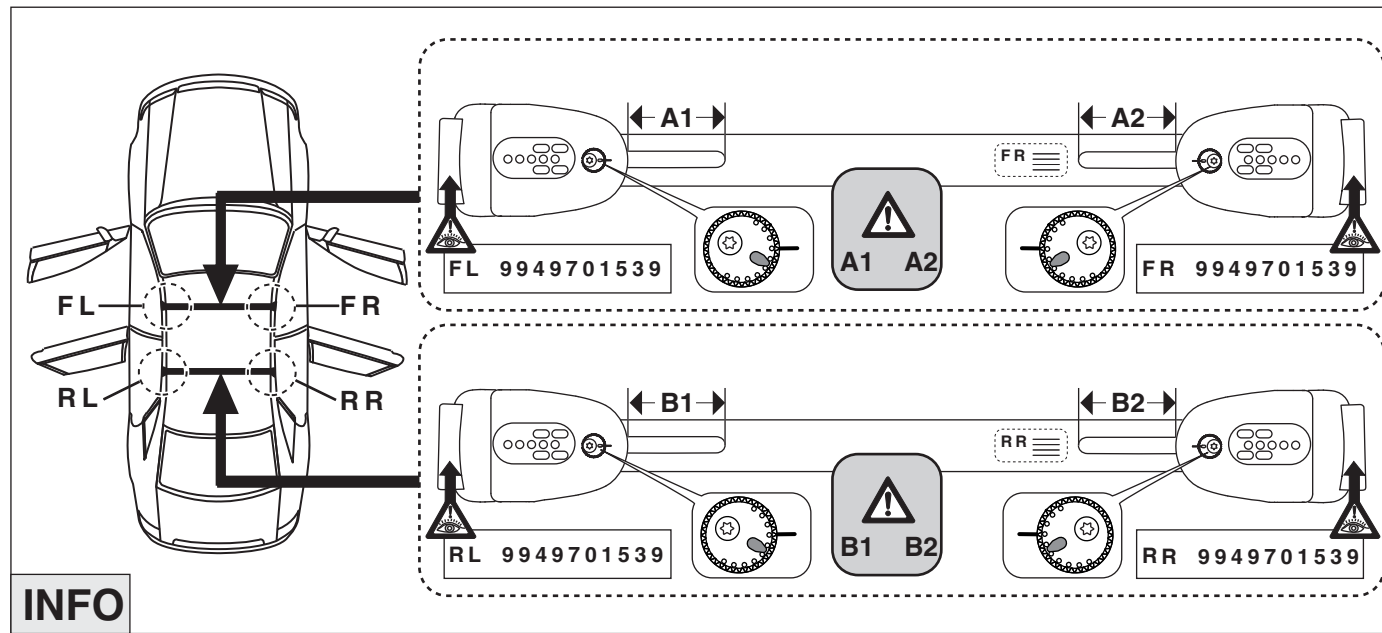

Atera SIGNO

Mercedes Benz C-Klasse T-Modell 09/2014 – 07/2018
Mercedes Benz C-Klasse T-Modell 07/2018 –

Mercedes Benz GLA-Klasse (X156)03/2014 –