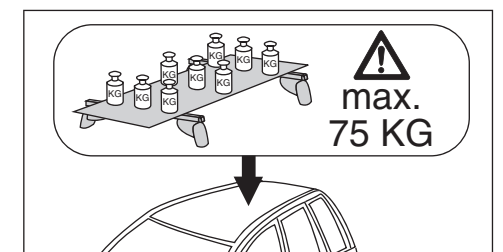

Atera
MADE IN GERMANY

Atera GmbH
Im Herrach 1
D-88299 Leutkirch
Internet: www.atera.de