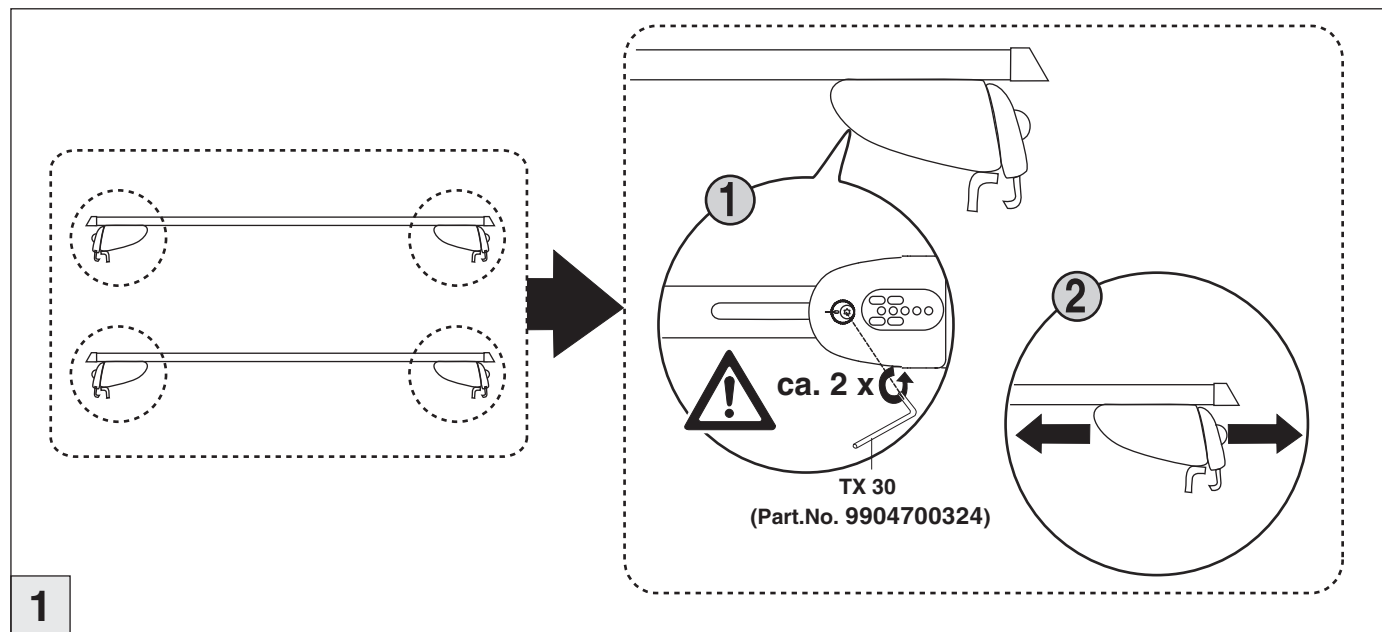

Atera SIGNO

Mercedes Benz C-Klasse T-Modell 09/2014 – 07/2018
Mercedes Benz C-Klasse T-Modell 07/2018 –

Mercedes Benz GLA-Klasse (X156)03/2014 –