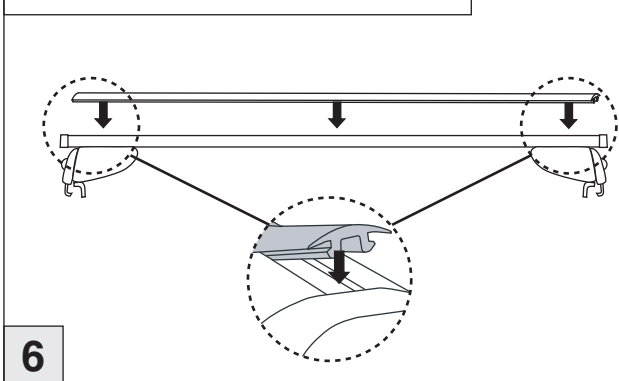

09/2014 – 07/2018

C-Klasse T-Modell (S205)

07/2018 –

Part-No. : 044 306

Part-No. : 045 306

nur bei / only for Part-No.: 045 306

nur bei Art.Nr.: 045 306
only for part no.: 045 306
A- 9919700065
B- 9945700111
C- 9918700253