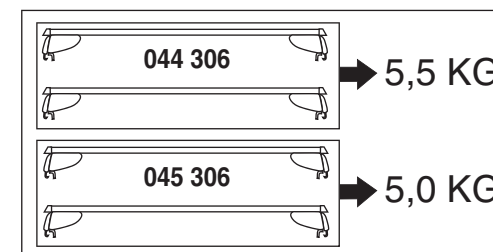

Atera
MADE IN GERMANY

Atera GmbH
Im Herrach 1
D-88299 Leutkirch
Internet: www.atera.de