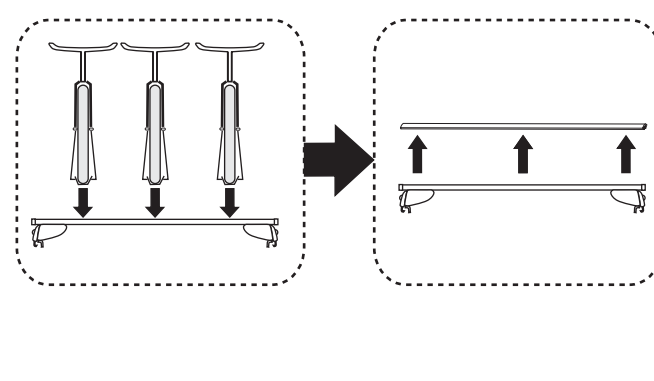

09/2014 – 07/2018

C-Klasse T-Modell (S205)

07/2018 –

Part-No. : 044 306

Part-No. : 045 306

nur bei / only for Part-No.: 045 306

nur bei Art.Nr.: 045 306
only for part no.: 045 306
A- 9919700065
B- 9945700111
C- 9918700253