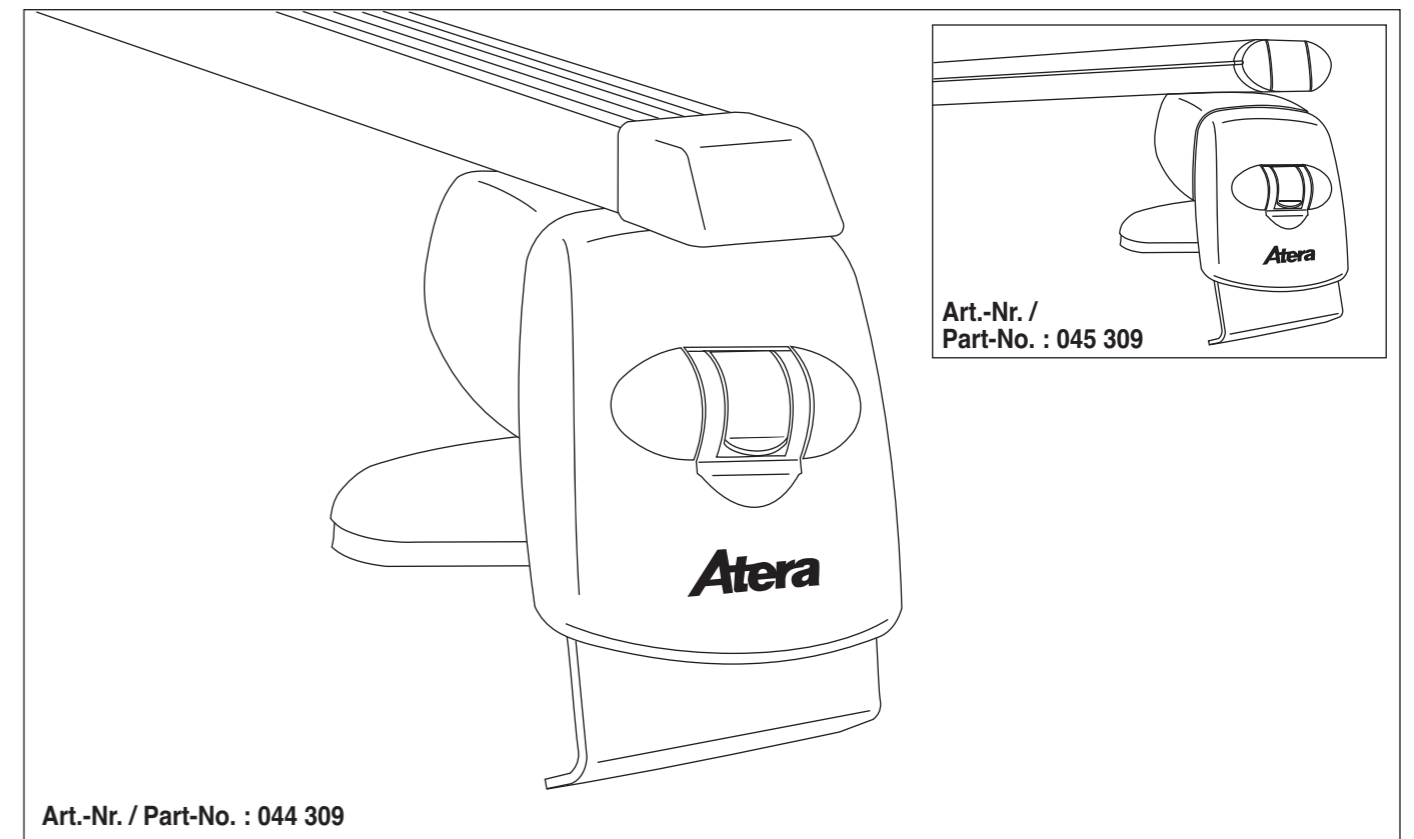

# Atera SIGNO

VW  
Golf Sportsvan 05/2014–

6

nur bei / only for Part-No.: 045 309

7

8

# Atera SIGNO

VW  
Golf Sportsvan 05/2014–  
(ohne Reling / without rail / sans barres de toit)

Part-No. : 044 309  
Part-No. : 045 309

**Atera**  
MADE IN GERMANY

Atera GmbH  
Im Herrach 1  
D-88299 Leutkirch  
Internet: www.atera.de