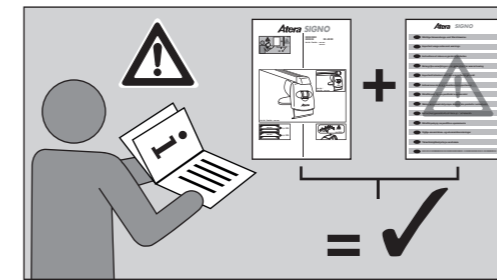

# Atera SIGNO

VW  
Golf Sportsvan 05/2014–  
(ohne Reling / without rail / sans barres de toit)

Part-No. : 044 309  
Part-No. : 045 309

**Atera**  
MADE IN GERMANY

Atera GmbH  
Im Herrach 1  
D-88299 Leutkirch  
Internet: www.atera.de