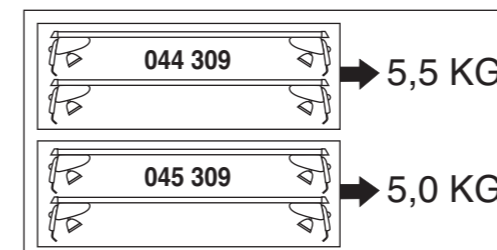

# Atera SIGNO

VW  
Golf Sportsvan 05/2014–  
(ohne Reling / without rail / sans barres de toit)

Part-No. : 044 309  
Part-No. : 045 309

**Atera**  
MADE IN GERMANY

Atera GmbH  
Im Herrach 1  
D-88299 Leutkirch  
Internet: www.atera.de