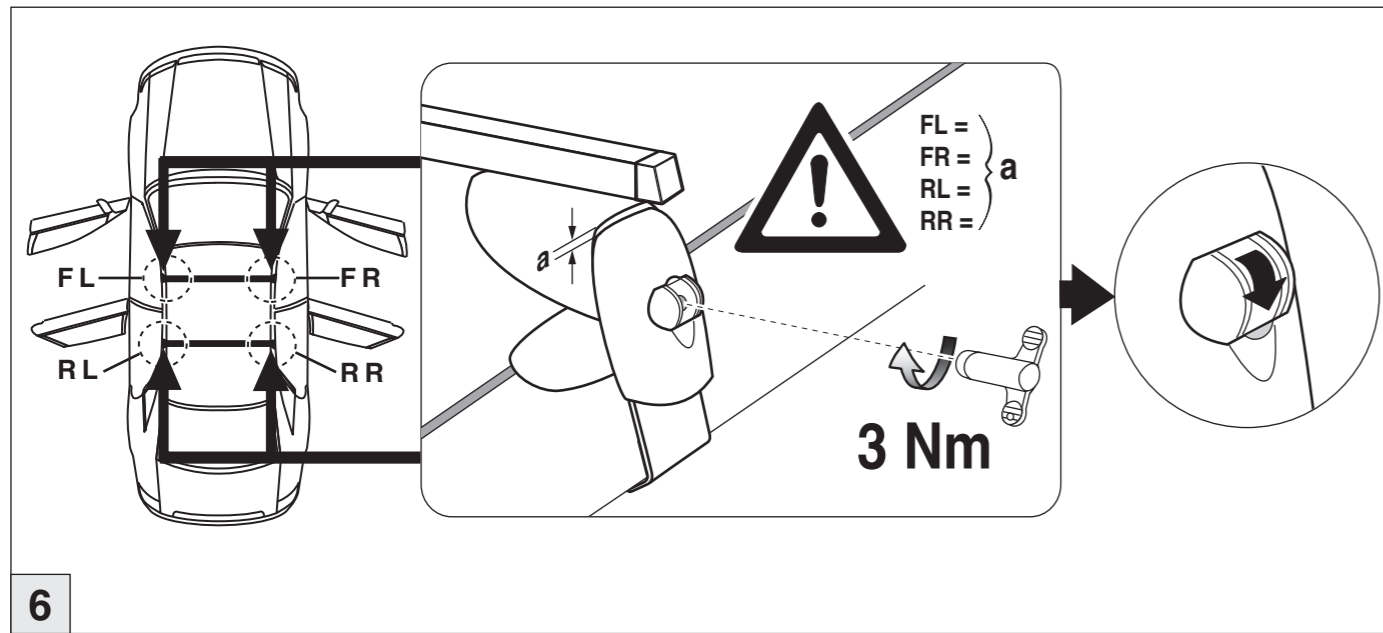

Atera SIGNO

VW
Golf Sportsvan 05/2014–

6

nur bei / only for Part-No.: 045 309