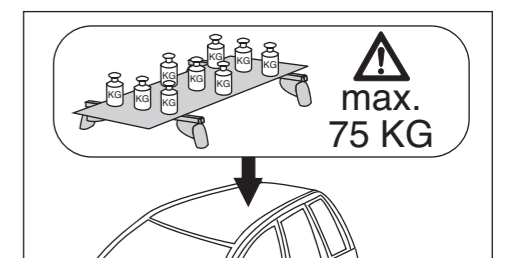

# Atera SIGNO

VW  
Golf Sportsvan 05/2014–  
(ohne Reling / without rail / sans barres de toit)

Part-No. : 044 309  
Part-No. : 045 309

**Atera**  
MADE IN GERMANY

Atera GmbH  
Im Herrach 1  
D-88299 Leutkirch  
Internet: www.atera.de