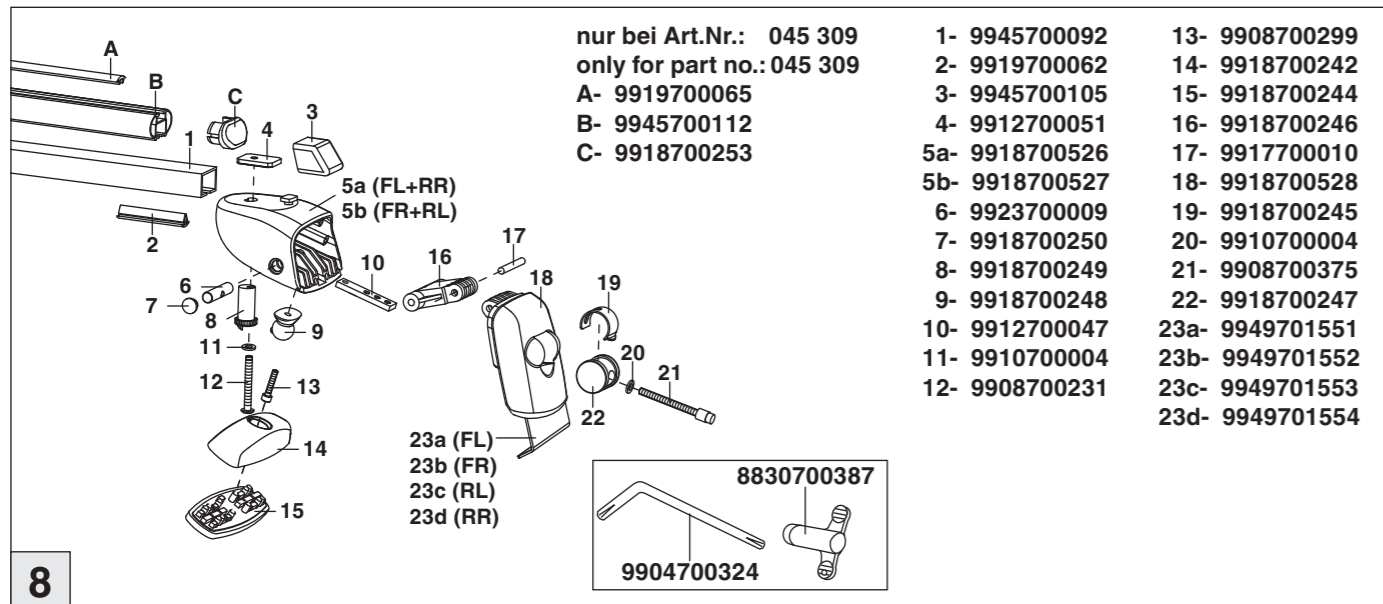

# Atera SIGNO

VW  
Golf Sportsvan 05/2014–

6

nur bei / only for Part-No.: 045 309

7

8

# Atera SIGNO

VW  
Golf Sportsvan 05/2014–  
(ohne Reling / without rail / sans barres de toit)

Part-No. : 044 309  
Part-No. : 045 309

**Atera**  
MADE IN GERMANY

Atera GmbH  
Im Herrach 1  
D-88299 Leutkirch  
Internet: www.atera.de