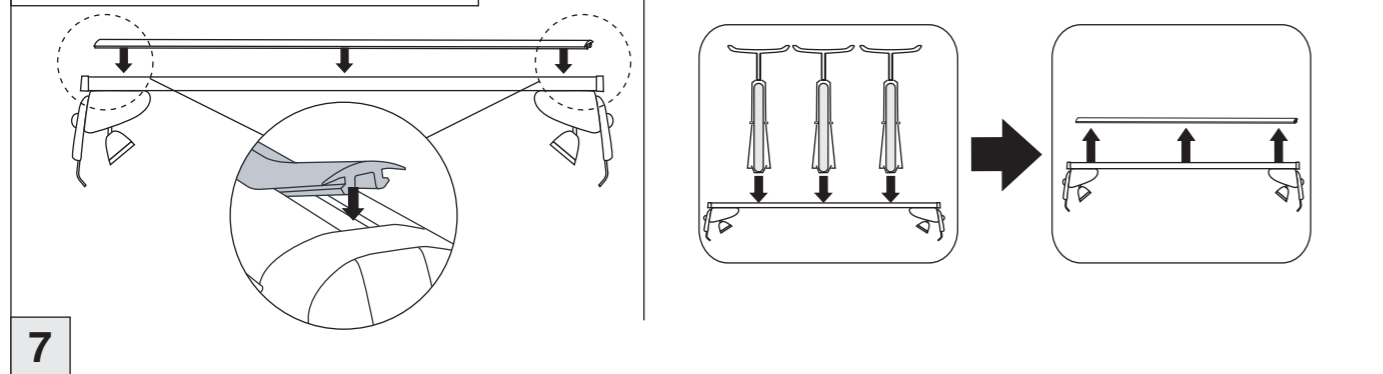

Atera SIGNO

VW
Golf Sportsvan 05/2014–

6

nur bei / only for Part-No.: 045 309

7

8

Atera SIGNO

VW
Golf Sportsvan 05/2014–
(ohne Reling / without rail / sans barres de toit)

Part-No. : 044 309
Part-No. : 045 309

Atera
MADE IN GERMANY

Atera GmbH
Im Herrach 1
D-88299 Leutkirch
Internet: www.atera.de

© ATERA GmbH
Ref.-Nr.: 044 309_096454430900_992570050200
Ref.-Nr.: 045 309_096454530900_992570050200
Stand/State: 01/04/2015 – Rev 00 Ver 01