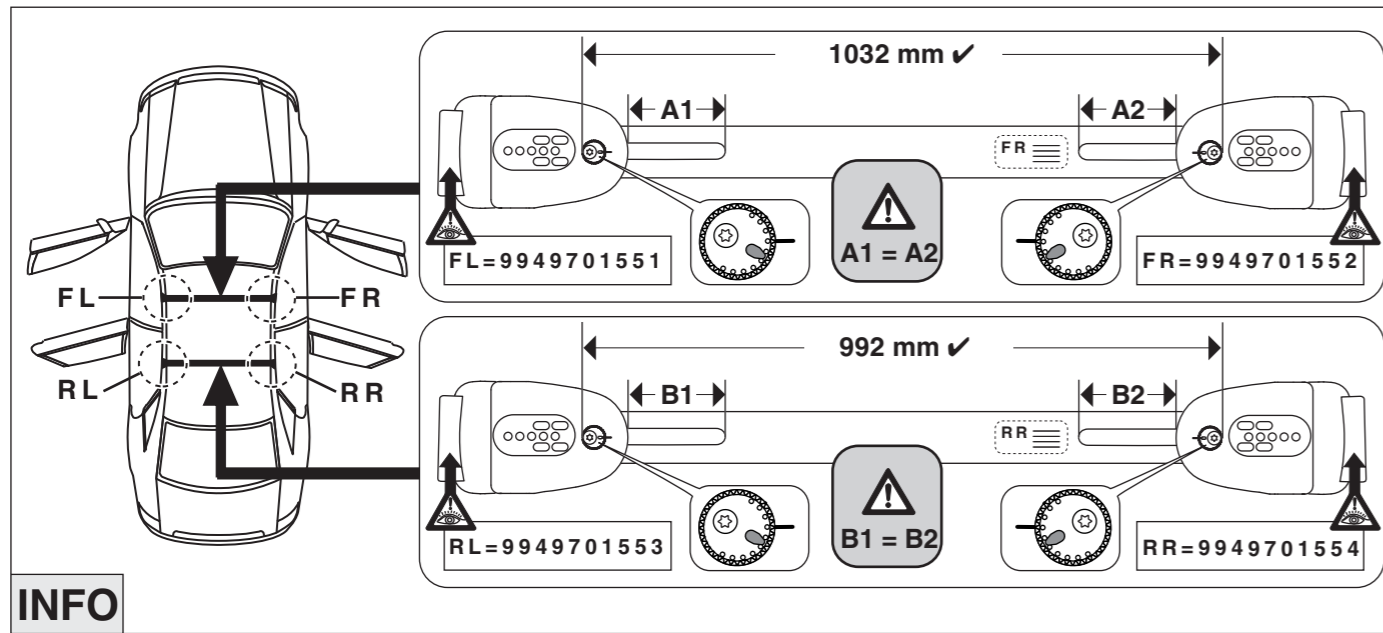

Atera SIGNO

VW
Golf Sportsvan 05/2014-

Atera SIGNO

VW
Golf Sportsvan 05/2014-