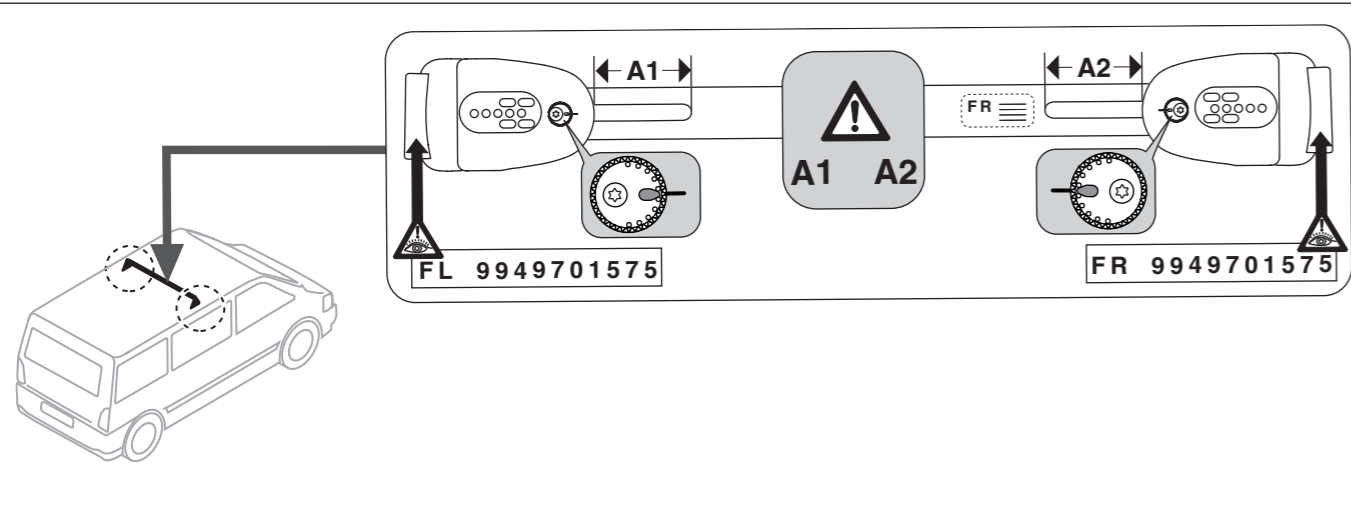

Atera SIGNO

Fiat Talento 06/2016–
Nissan NV300 11/2016–

Renault Trafic 02/2014–
Opel Vivaro 02/2014–

- | | |
|----------------|-----------------|
| 1- 9945700096 | 11- 9910700035 |
| 2- 9919700062 | 12- 9908700010 |
| 3- 9945700105 | 13- 99187000971 |
| 4- 9912700051 | 14- 9918700243 |
| 5a- 9918700526 | 15a- 9949701575 |
| 5b- 9918700527 | 15b- 9949701575 |
| 6- 9918700250 | 15c- 9949701575 |
| 7- 9918700249 | 15d- 9949701575 |
| 8- 9910700004 | |
| 9- 9908700231 | |
| 10- 9908700221 | |

8

Atera SIGNO

Renault Trafic (H1, L1, L2)	09/2014–
Opel Vivaro	09/2014–
Fiat Talento	06/2016–
Nissan NV300	11/2016–
Art.Nr. / Part-No. : 044 314	

Atera
MADE IN GERMANY

Atera GmbH
Im Herrach 1
D-88299 Leutkirch
Internet: www.atera.de

© ATERA GmbH
Ref.-Nr.: 044 314_096434431400_992570050200
Stand/State: 23/12/2016 – Rev 00 Ver 02

Atera SIGNO

Fiat Talento 06/2016–
Nissan NV300 11/2016–

Renault Trafic 02/2014–
Opel Vivaro 02/2014–

INFO

INFO