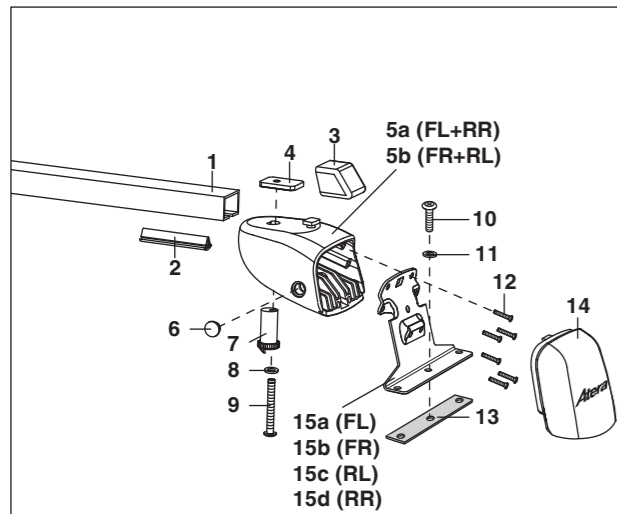

Atera SIGNO

Fiat Talento 06/2016–
Nissan NV300 11/2016–

Renault Trafic 02/2014–
Opel Vivaro 02/2014–

- | | |
|----------------|-----------------|
| 1- 9945700096 | 11- 9910700035 |
| 2- 9919700062 | 12- 9908700010 |
| 3- 9945700105 | 13- 99187000971 |
| 4- 9912700051 | 14- 9918700243 |
| 5a- 9918700526 | 15a- 9949701575 |
| 5b- 9918700527 | 15b- 9949701575 |
| 6- 9918700250 | 15c- 9949701575 |
| 7- 9918700249 | 15d- 9949701575 |
| 8- 9910700004 | |
| 9- 9908700231 | |
| 10- 9908700221 | |

8

Atera SIGNO

Renault Trafic (H1, L1, L2)	09/2014–
Opel Vivaro	09/2014–
Fiat Talento	06/2016–
Nissan NV300	11/2016–
Art.Nr. / Part-No. : 044 314	

Atera
MADE IN GERMANY

Atera GmbH
Im Herrach 1
D-88299 Leutkirch
Internet: www.atera.de

© ATERA GmbH
Ref.-Nr.: 044 314_096434431400_992570050200
Stand/State: 23/12/2016 – Rev 00 Ver 02

Atera SIGNO

Fiat Talento 06/2016–
Nissan NV300 11/2016–

Renault Trafic 02/2014–
Opel Vivaro 02/2014–

INFO

INFO