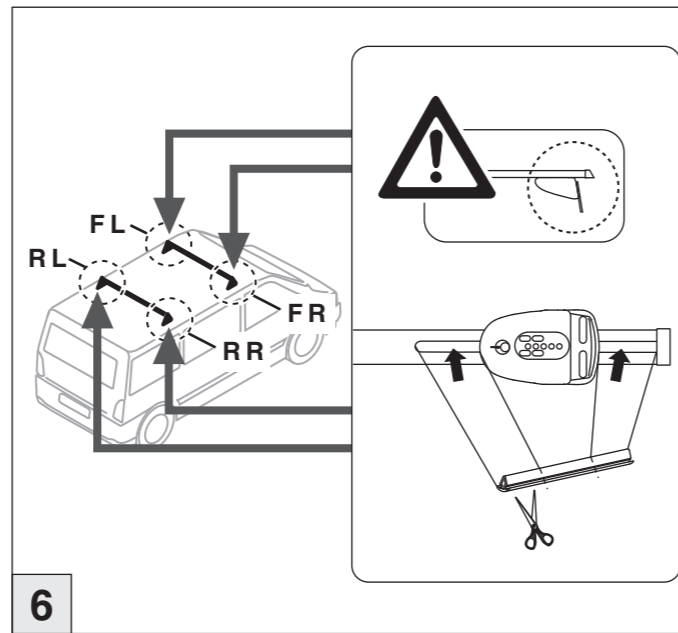

Atera SIGNO

Fiat Talento 06/2016–
Nissan NV300 11/2016–

Renault Trafic 02/2014–
Opel Vivaro 02/2014–

- | | |
|----------------|-----------------|
| 1- 9945700096 | 11- 9910700035 |
| 2- 9919700062 | 12- 9908700010 |
| 3- 9945700105 | 13- 99187000971 |
| 4- 9912700051 | 14- 9918700243 |
| 5a- 9918700526 | 15a- 9949701575 |
| 5b- 9918700527 | 15b- 9949701575 |
| 6- 9918700250 | 15c- 9949701575 |
| 7- 9918700249 | 15d- 9949701575 |
| 8- 9910700004 | |
| 9- 9908700231 | |
| 10- 9908700221 | |

8

Atera SIGNO

Renault Trafic (H1, L1, L2)	09/2014–
Opel Vivaro	09/2014–
Fiat Talento	06/2016–
Nissan NV300	11/2016–
Art.Nr. / Part-No. : 044 314	

Atera
MADE IN GERMANY

Atera GmbH
Im Herrach 1
D-88299 Leutkirch
Internet: www.atera.de

© ATERA GmbH
Ref.-Nr.: 044 314_096434431400_992570050200
Stand/State: 23/12/2016 – Rev 00 Ver 02

Atera SIGNO

Fiat Talento 06/2016–
Nissan NV300 11/2016–

Renault Trafic 02/2014–
Opel Vivaro 02/2014–

INFO

INFO