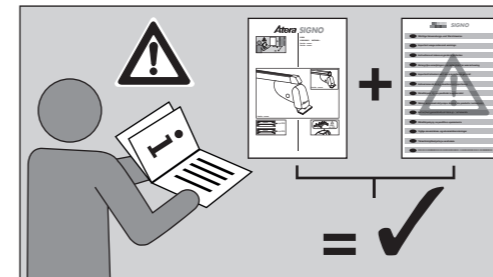

Atera SIGNO

Renault Trafic (H1, L1, L2)	09/2014–
Opel Vivaro	09/2014–
Fiat Talento	06/2016–
Nissan NV300	11/2016–
Art.Nr. / Part-No. : 044 314