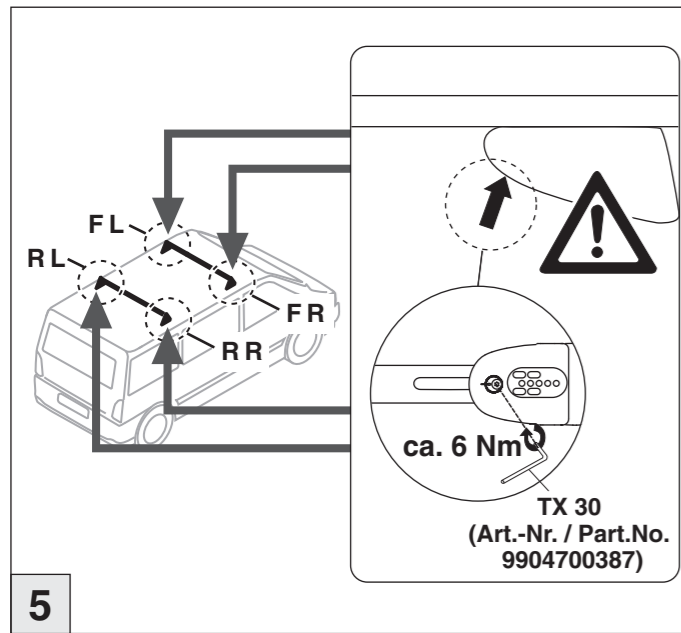

Atera SIGNO

Fiat Talento 06/2016–
Nissan NV300 11/2016–

Renault Trafic 02/2014–
Opel Vivaro 02/2014–

- | | |
|----------------|-----------------|
| 1- 9945700096 | 11- 9910700035 |
| 2- 9919700062 | 12- 9908700010 |
| 3- 9945700105 | 13- 99187000971 |
| 4- 9912700051 | 14- 9918700243 |
| 5a- 9918700526 | 15a- 9949701575 |
| 5b- 9918700527 | 15b- 9949701575 |
| 6- 9918700250 | 15c- 9949701575 |
| 7- 9918700249 | 15d- 9949701575 |
| 8- 9910700004 | |
| 9- 9908700231 | |
| 10- 9908700221 | |

8

Atera SIGNO

Renault Trafic (H1, L1, L2)	09/2014–
Opel Vivaro	09/2014–
Fiat Talento	06/2016–
Nissan NV300	11/2016–
Art.Nr. / Part-No. : 044 314	

Atera
MADE IN GERMANY

Atera GmbH
Im Herrach 1
D-88299 Leutkirch
Internet: www.atera.de

© ATERA GmbH
Ref.-Nr.: 044 314_096434431400_992570050200
Stand/State: 23/12/2016 – Rev 00 Ver 02

Atera SIGNO

Fiat Talento 06/2016–
Nissan NV300 11/2016–

Renault Trafic 02/2014–
Opel Vivaro 02/2014–

INFO

INFO