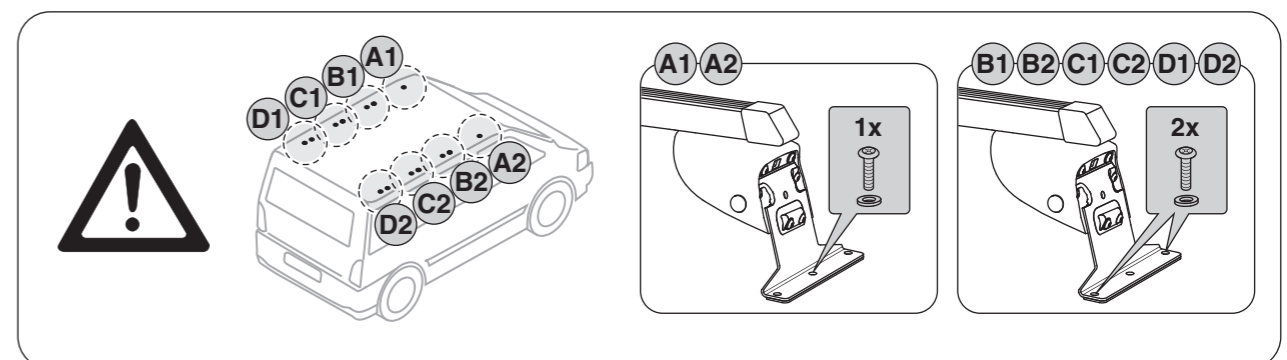

Atera SIGNO

Fiat Talento 06/2016–
Nissan NV300 11/2016–

Renault Trafic 02/2014–
Opel Vivaro 02/2014–

INFO

INFO

1

2

Atera SIGNO

Fiat Talento 06/2016–
Nissan NV300 11/2016–

Renault Trafic 02/2014–
Opel Vivaro 02/2014–

3

4