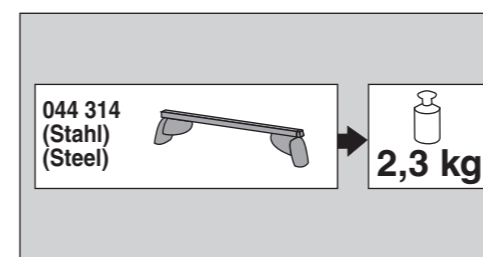

Atera
MADE IN GERMANY

Atera GmbH
Im Herrach 1
D-88299 Leutkirch
Internet: www.atera.de

© ATERA GmbH
Ref.-Nr.: 044 314_096434431400_992570050200
Stand/State: 23/12/2016 – Rev 00 Ver 02