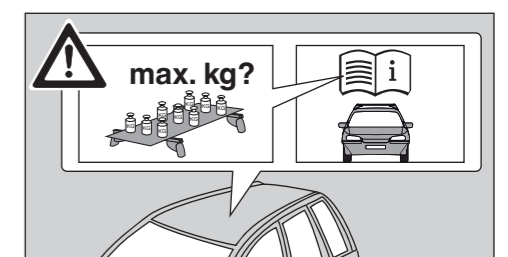

Atera
MADE IN GERMANY

Atera GmbH
Im Herrach 1
D-88299 Leutkirch
Internet: www.atera.de

© ATERA GmbH
Ref.-Nr.: 044 314_096434431400_992570050200
Stand/State: 23/12/2016 – Rev 00 Ver 02