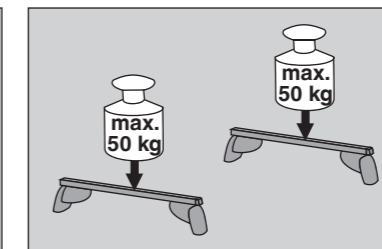

Atera
Atera GmbH
Im Herrach 1
D-88299 Leutkirch
Internet: www.atera.de
MADE IN GERMANY

© ATERA GmbH
Ref.-Nr.: 044 332_096454433200_992570050200
Ref.-Nr.: 045 332_096454533200_992570050200
Ref.-Nr.: 047 332_096474733200_992570050200
Stand/State: 09/01/2018 – Rev 00 Ver 01