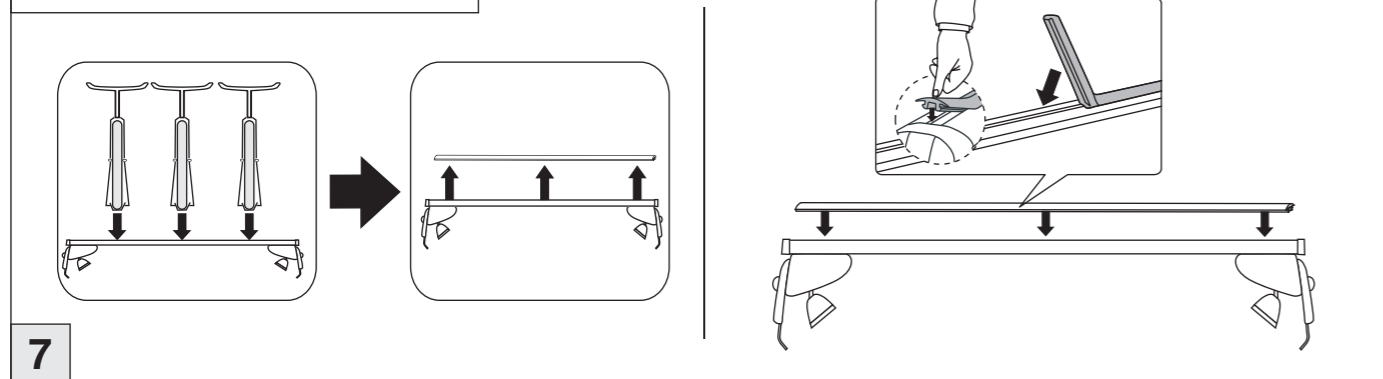

Atera SIGNO

VW Touran 09/2015–
(ohne Reling / without rail / sans rails de toit)

6

nur bei / only for Part-No.: 045 332

7

8

nur bei Art.Nr.: 045 332 1- 9945700093 13- 9908700299
only for part no.: 045 332 2- 9919700062 14- 9918700242
A- 9919700065 3- 9945700105 15- 9918700244
B- 9945700113 4- 9912700051 16- 9918700246
C- 9918700253 5a- 9918700526 17- 9917700010
5b- 9918700527 18- 9918700528
nur bei Art.Nr.: 047 332 6- 9923700009 19- 9918700245
only for part no.: 047 332 7- 9918700250 20- 9910700004
D- 9919700163 8- 9918700249 21- 9908700375
E- 9945700224 9- 9918700248 22- 9918700247
F1- 8828700062 10- 9912700047 23a- 9949701715
F2- 8828700063 11- 9910700004 23b- 9949701716
12- 9908700231 23c- 9949701717
23d- 9949701718

Atera SIGNO

VW Touran 09/2015–
(ohne Reling / without rail / sans rails de toit)

Art.-Nr. / Part-No. : 044 332
Art.-Nr. / Part-No. : 045 332
Art.-Nr. / Part-No. : 047 332

Art.-Nr. / Part-No. : 044 332

Art.-Nr. /
Part-No. : 045 332