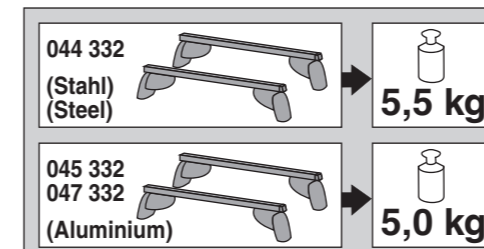

Atera
Atera GmbH
Im Herrach 1
D-88299 Leutkirch
Internet: www.atera.de
MADE IN GERMANY

© ATERA GmbH
Ref.-Nr.: 044 332_096454433200_992570050200
Ref.-Nr.: 045 332_096454533200_992570050200
Ref.-Nr.: 047 332_096474733200_992570050200
Stand/State: 09/01/2018 – Rev 00 Ver 01