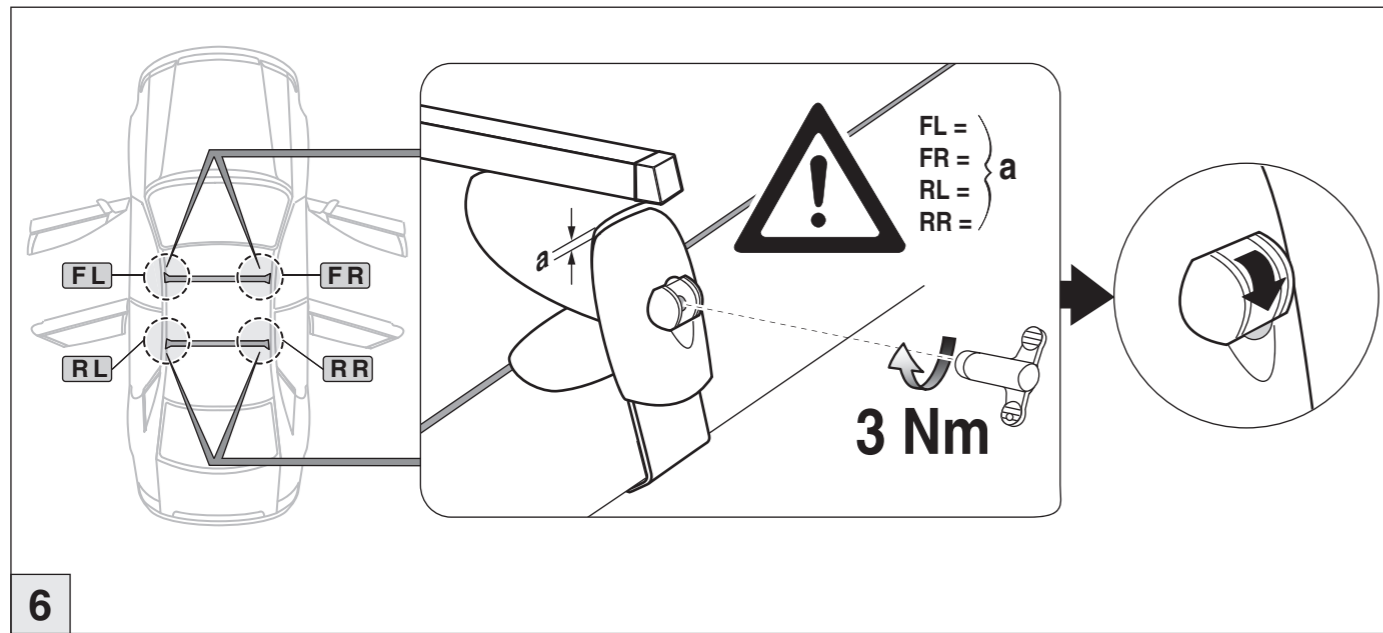

Atera SIGNO

VW Touran 09/2015–
(ohne Reling / without rail / sans rails de toit)

6

nur bei / only for Part-No.: 045 332

7

8

nur bei Art.Nr.: 045 332 1- 9945700093 13- 9908700299
only for part no.: 045 332 2- 9919700062 14- 9918700242
A- 9919700065 3- 9945700105 15- 9918700244
B- 9945700113 4- 9912700051 16- 9918700246
C- 9918700253 5a- 9918700526 17- 9917700010
5b- 9918700527 18- 9918700528
nur bei Art.Nr.: 047 332 6- 9923700009 19- 9918700245
only for part no.: 047 332 7- 9918700250 20- 9910700004
D- 9919700163 8- 9918700249 21- 9908700375
E- 9945700224 9- 9918700248 22- 9918700247
F1- 8828700062 10- 9912700047 23a- 9949701715
F2- 8828700063 11- 9910700004 23b- 9949701716
12- 9908700231 23c- 9949701717
23d- 9949701718

Atera SIGNO

VW Touran 09/2015–
(ohne Reling / without rail / sans rails de toit)

Art.-Nr. / Part-No. : 044 332
Art.-Nr. / Part-No. : 045 332
Art.-Nr. / Part-No. : 047 332

Art.-Nr. / Part-No. : 044 332

Art.-Nr. /
Part-No. : 045 332

Art.-Nr. / Part-No.: 047 332 (Alu Aero)

Atera
Atera GmbH
Im Herrach 1
D-88299 Leutkirch
Internet: www.atera.de
MADE IN GERMANY

© ATERA GmbH
Ref.-Nr.: 044 332_096454433200_992570050200
Ref.-Nr.: 045 332_096454533200_992570050200
Ref.-Nr.: 047 332_096474733200_992570050200
Stand/State: 09/01/2018 – Rev 00 Ver 01