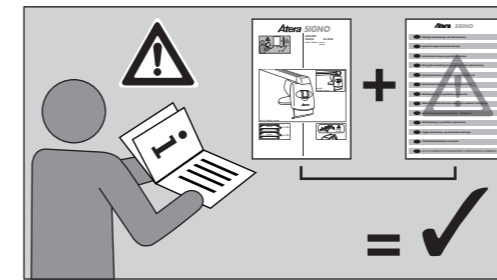

Art.-Nr. / Part-No. : 044 332

Art.-Nr. /
Part-No. : 045 332

Art.-Nr. / Part-No.: 047 332 (Alu Aero)