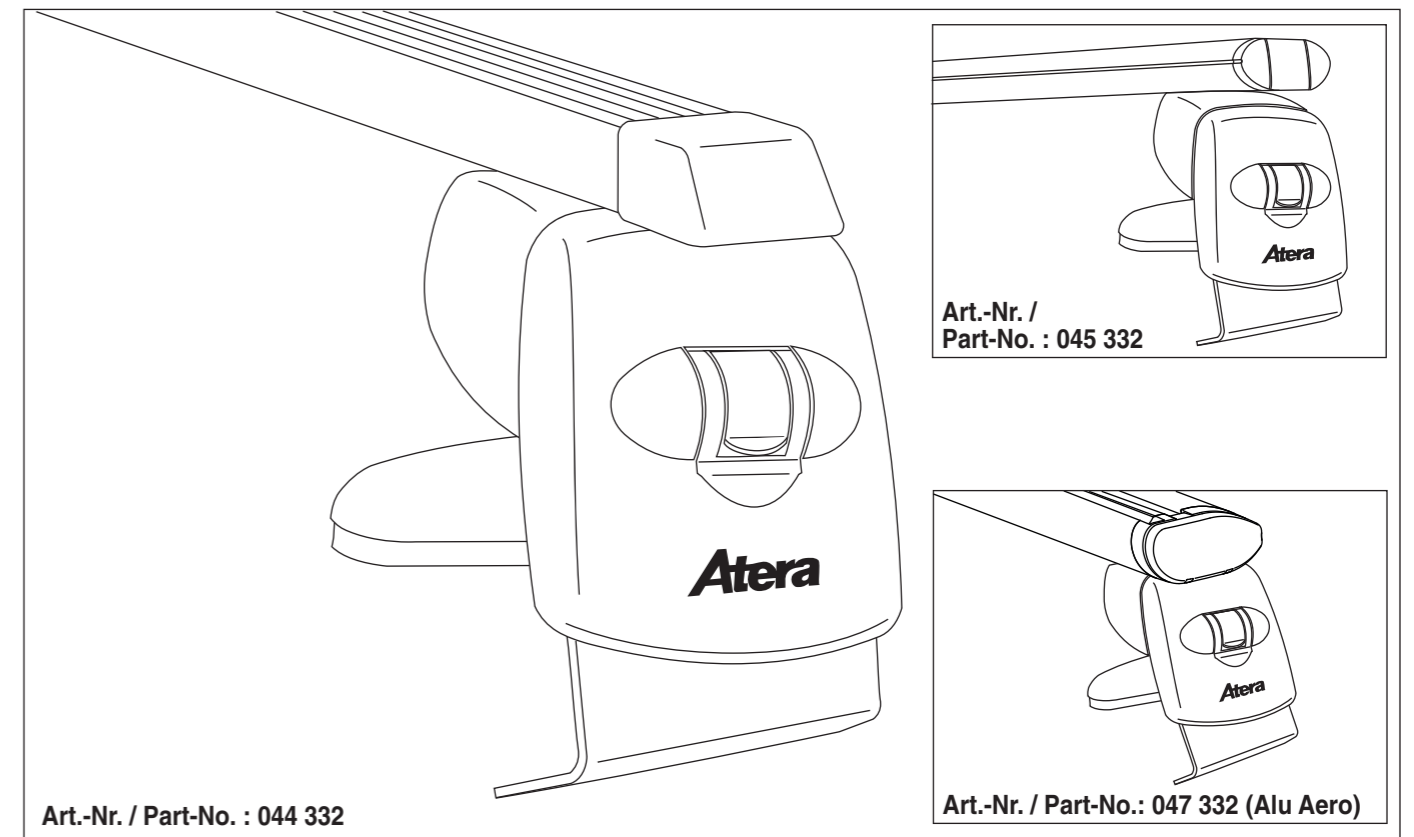

Atera SIGNO

VW Touran 09/2015–
(ohne Reling / without rail / sans rails de toit)

6

nur bei / only for Part-No.: 045 332

7

8

nur bei Art.Nr.: 045 332 1- 9945700093 13- 9908700299
only for part no.: 045 332 2- 9919700062 14- 9918700242
A- 9919700065 3- 9945700105 15- 9918700244
B- 9945700113 4- 9912700051 16- 9918700246
C- 9918700253 5a- 9918700526 17- 9917700010
5b- 9918700527 18- 9918700528
nur bei Art.Nr.: 047 332 6- 9923700009 19- 9918700245
only for part no.: 047 332 7- 9918700250 20- 9910700004
D- 9919700163 8- 9918700249 21- 9908700375
E- 9945700224 9- 9918700248 22- 9918700247
F1- 8828700062 10- 9912700047 23a- 9949701715
F2- 8828700063 11- 9910700004 23b- 9949701716
12- 9908700231 23c- 9949701717
23d- 9949701718

Atera SIGNO

VW Touran 09/2015–
(ohne Reling / without rail / sans rails de toit)

Art.-Nr. / Part-No. : 044 332
Art.-Nr. / Part-No. : 045 332
Art.-Nr. / Part-No. : 047 332

Art.-Nr. / Part-No. : 044 332

Art.-Nr. /
Part-No. : 045 332

Art.-Nr. / Part-No.: 047 332 (Alu Aero)

Atera
Atera GmbH
Im Herrach 1
D-88299 Leutkirch
Internet: www.atera.de
MADE IN GERMANY

© ATERA GmbH
Ref.-Nr.: 044 332_096454433200_992570050200
Ref.-Nr.: 045 332_096454533200_992570050200
Ref.-Nr.: 047 332_096474733200_992570050200
Stand/State: 09/01/2018 – Rev 00 Ver 01