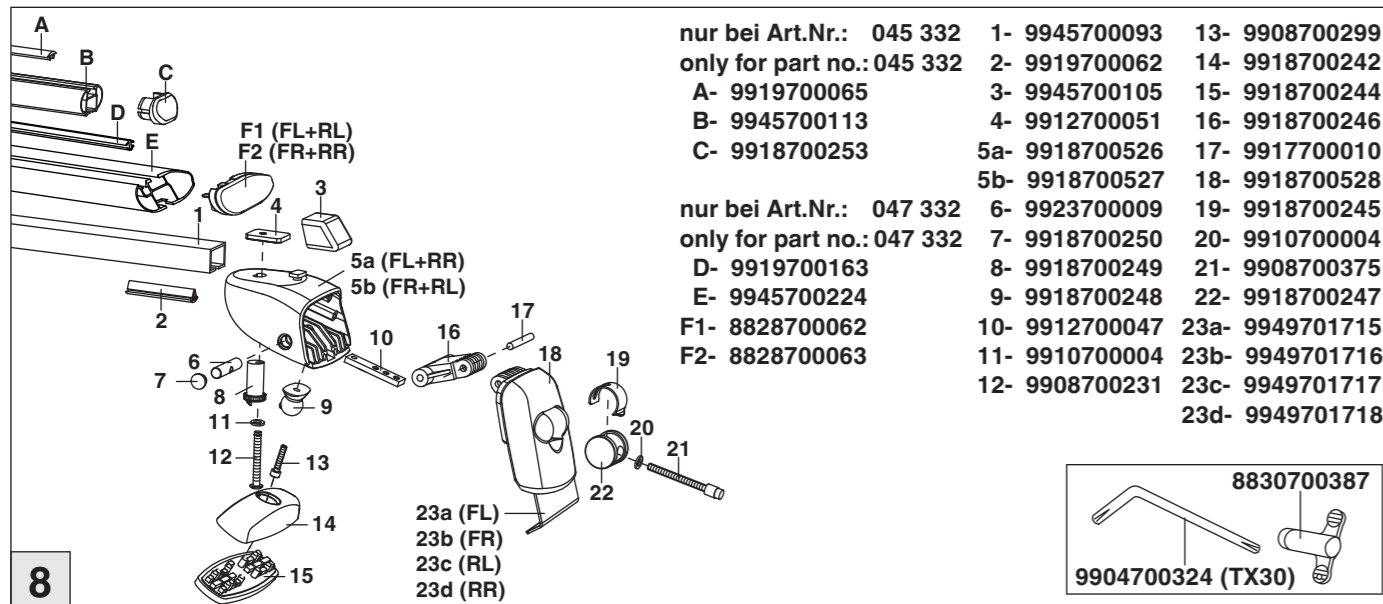

Atera SIGNO

VW Touran 09/2015–
(ohne Reling / without rail / sans rails de toit)

6

nur bei / only for Part-No.: 045 332

7

8

nur bei Art.Nr.: 045 332 1- 9945700093 13- 9908700299
only for part no.: 045 332 2- 9919700062 14- 9918700242
A- 9919700065 3- 9945700105 15- 9918700244
B- 9945700113 4- 9912700051 16- 9918700246
C- 9918700253 5a- 9918700526 17- 9917700010
5b- 9918700527 18- 9918700528
nur bei Art.Nr.: 047 332 6- 9923700009 19- 9918700245
only for part no.: 047 332 7- 9918700250 20- 9910700004
D- 9919700163 8- 9918700249 21- 9908700375
E- 9945700224 9- 9918700248 22- 9918700247
F1- 8828700062 10- 9912700047 23a- 9949701715
F2- 8828700063 11- 9910700004 23b- 9949701716
12- 9908700231 23c- 9949701717
23d- 9949701718

Atera SIGNO

VW Touran 09/2015–
(ohne Reling / without rail / sans rails de toit)

Art.-Nr. / Part-No. : 044 332
Art.-Nr. / Part-No. : 045 332
Art.-Nr. / Part-No. : 047 332

Art.-Nr. / Part-No. : 044 332

Art.-Nr. /
Part-No. : 045 332

Art.-Nr. / Part-No.: 047 332 (Alu Aero)

Atera
Atera GmbH
Im Herrach 1
D-88299 Leutkirch
Internet: www.atera.de
MADE IN GERMANY

© ATERA GmbH
Ref.-Nr.: 044 332_096454433200_992570050200
Ref.-Nr.: 045 332_096454533200_992570050200
Ref.-Nr.: 047 332_096474733200_992570050200
Stand/State: 09/01/2018 – Rev 00 Ver 01