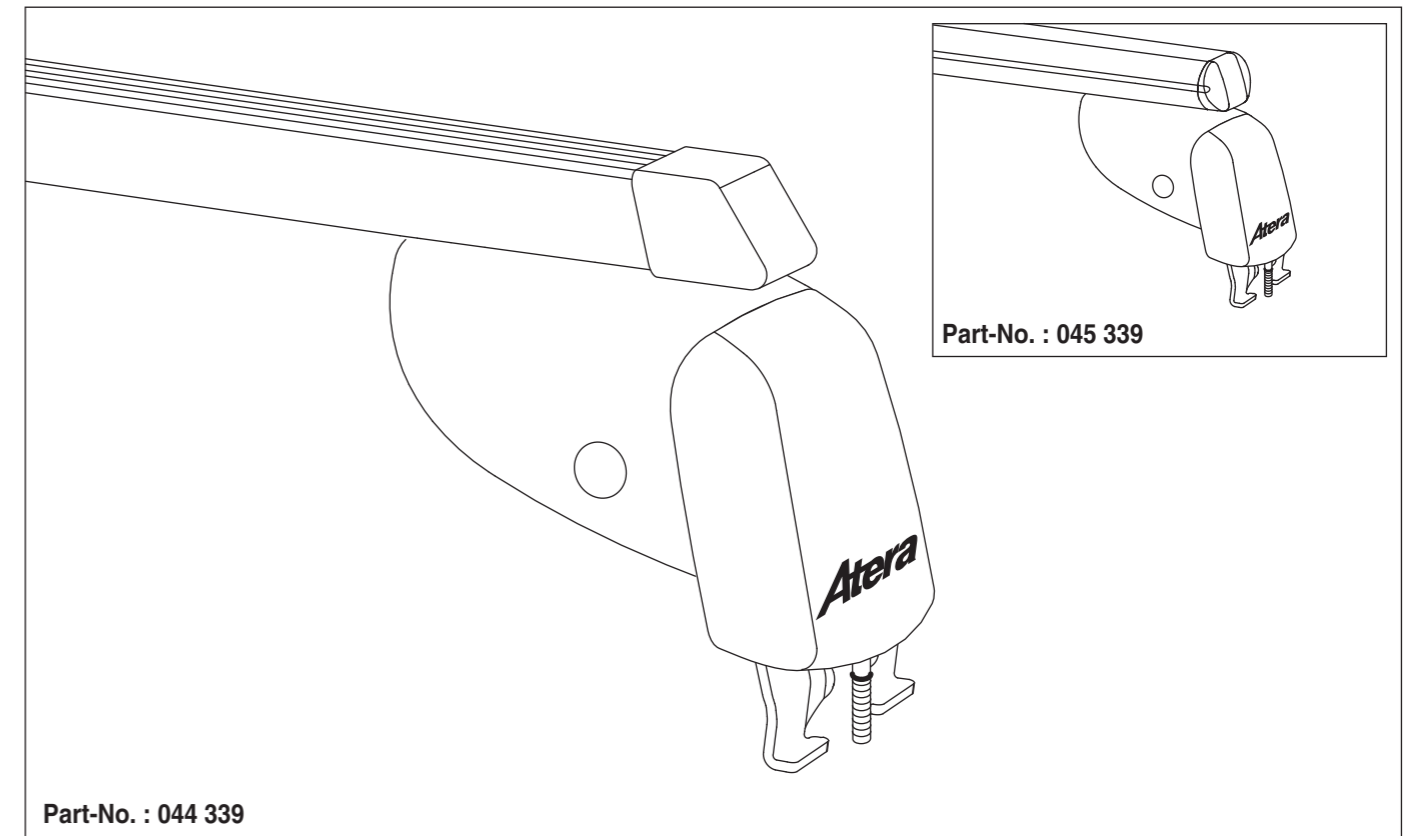

Part-No. : 044 339