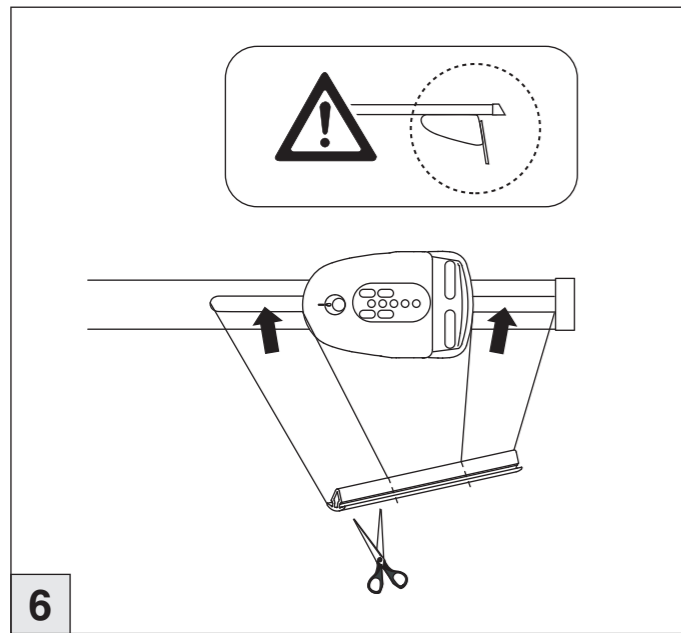

Atera SIGNO

BMW
5er Limousine (G30) 02/2017-

Atera SIGNO

BMW
5er Limousine (G30) 02/2017-

Part-No. : 044 339
Part-No. : 045 339

6

7

nur bei / only for Part-No.: 045 339