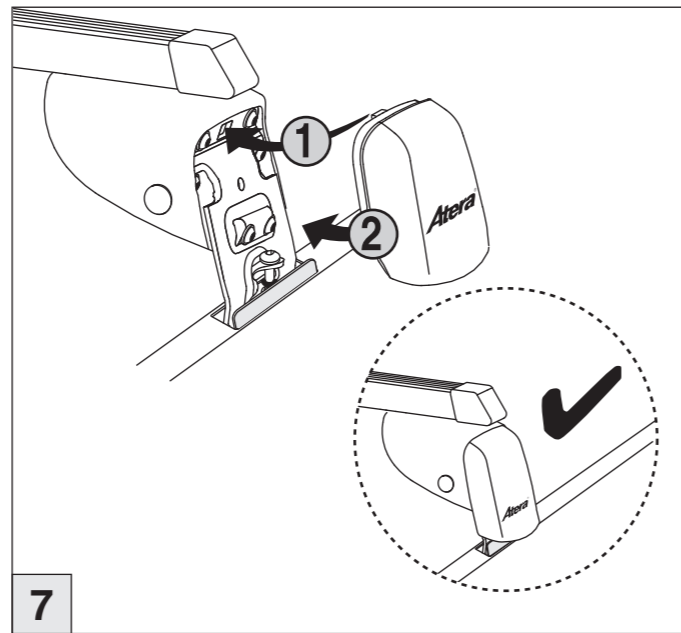

Atera SIGNO

BMW
5er Limousine (G30) 02/2017-

Atera SIGNO

BMW
5er Limousine (G30) 02/2017-

Part-No. : 044 339
Part-No. : 045 339

6

7

nur bei / only for Part-No.: 045 339