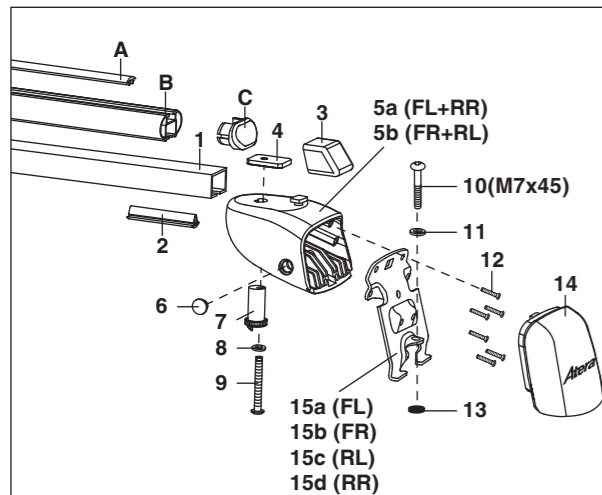

Atera SIGNO

BMW
5er Limousine (G30) 02/2017-

Atera SIGNO

BMW
5er Limousine (G30) 02/2017-

Part-No. : 044 339
Part-No. : 045 339

6

7

nur bei / only for Part-No.: 045 339

8

nur bei Art.Nr.: 045 339 11- 9910700055
only for part no.: 045 339 12- 9908700010
A- 9919700065 13- 9922700204
B- 9945700112 14- 9918700243
C- 9918700253 15a- 9949701707
15b- 9949701708
15c- 9949701708
15d- 9949701707