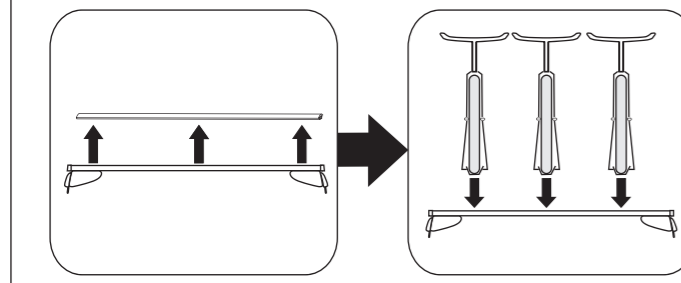

Atera SIGNO

BMW
5er Limousine (G30) 02/2017-

Atera SIGNO

BMW
5er Limousine (G30) 02/2017-

Part-No. : 044 339
Part-No. : 045 339

6

7

nur bei / only for Part-No.: 045 339