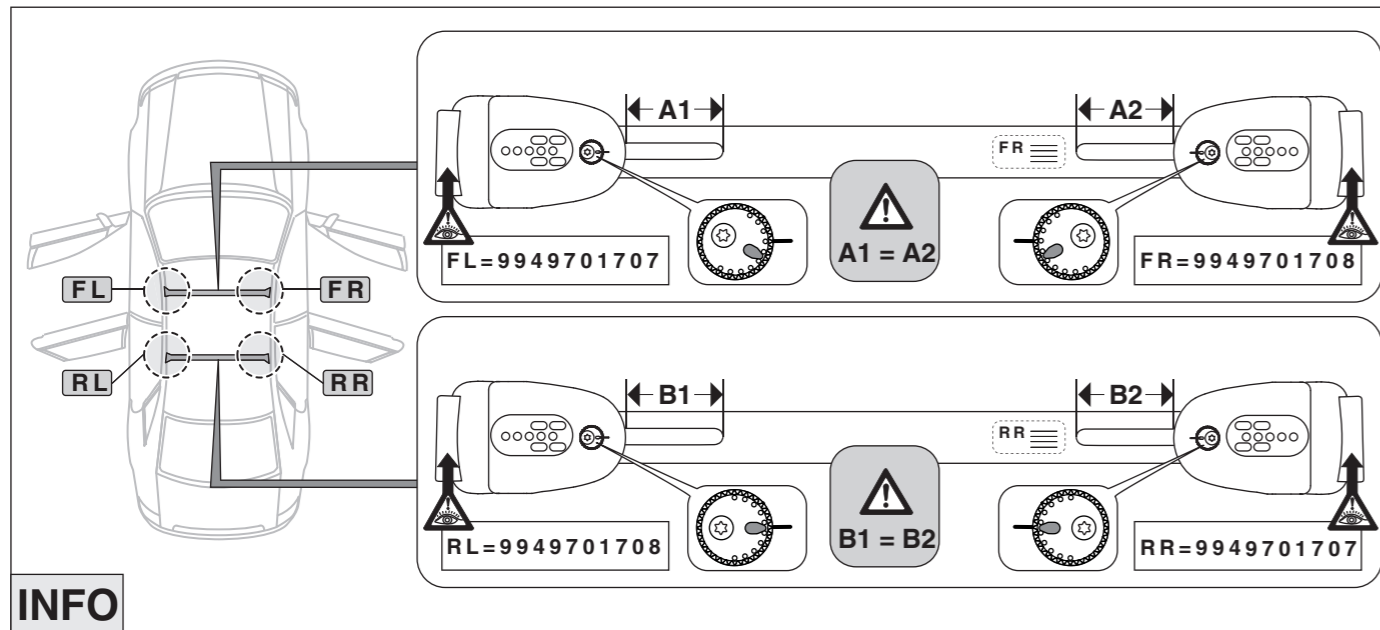

Atera SIGNO

BMW
5er Limousine (G30)

02/2017-

Atera SIGNO

BMW
5er Limousine (G30)

02/2017-