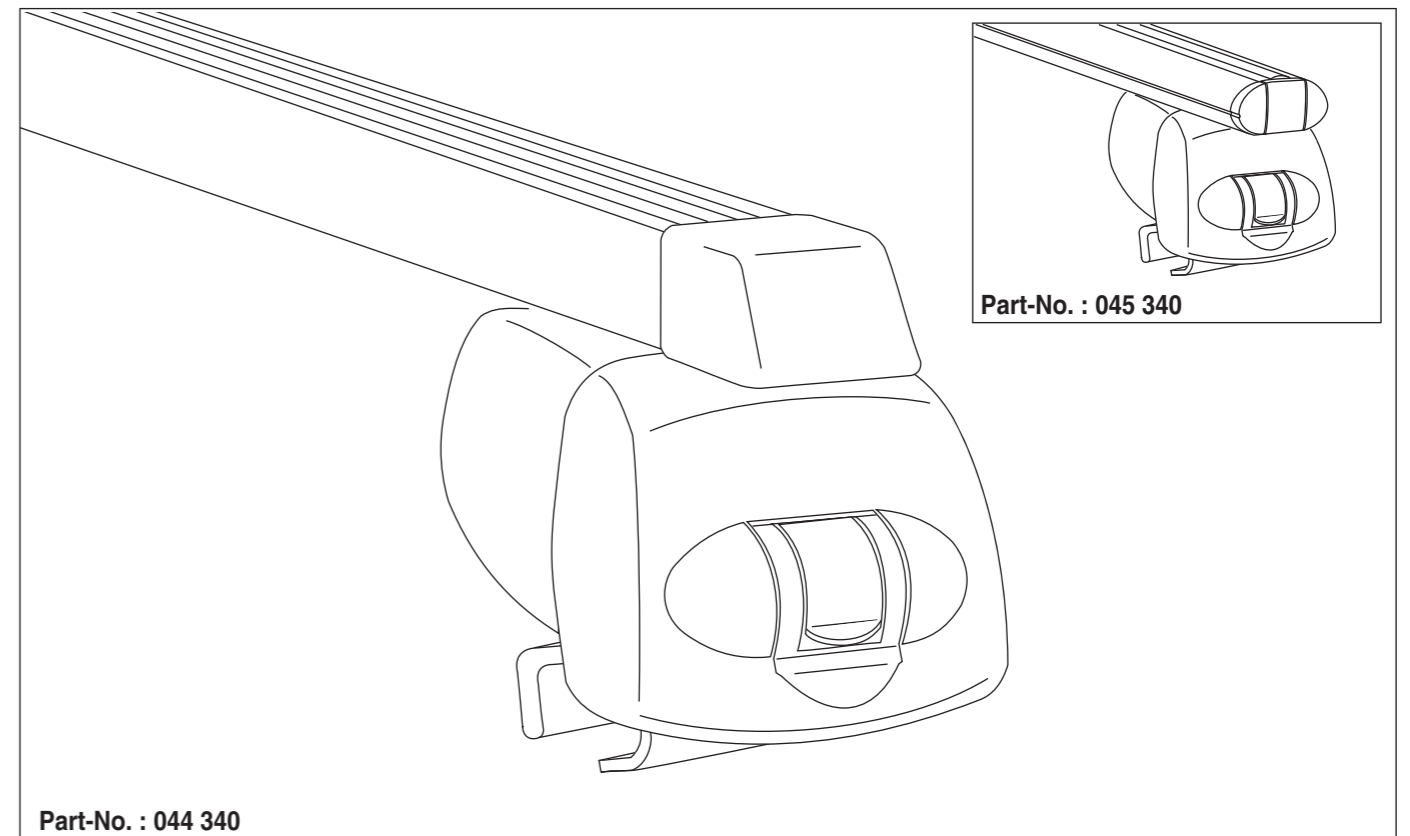

Atera SIGNO

Ford
Edge Reling

08/2016-

4

5

nur bei / only for Part-No.: 045 340

6

7

Atera SIGNO

Ford
Edge 08/2016-
(mit Reling / with rail / avec rails de toit)

(nicht für Modelle mit Panoramadach geeignet /
not suitable for models with panoramic roof)

Part-No. : 044 340
Part-No. : 045 340