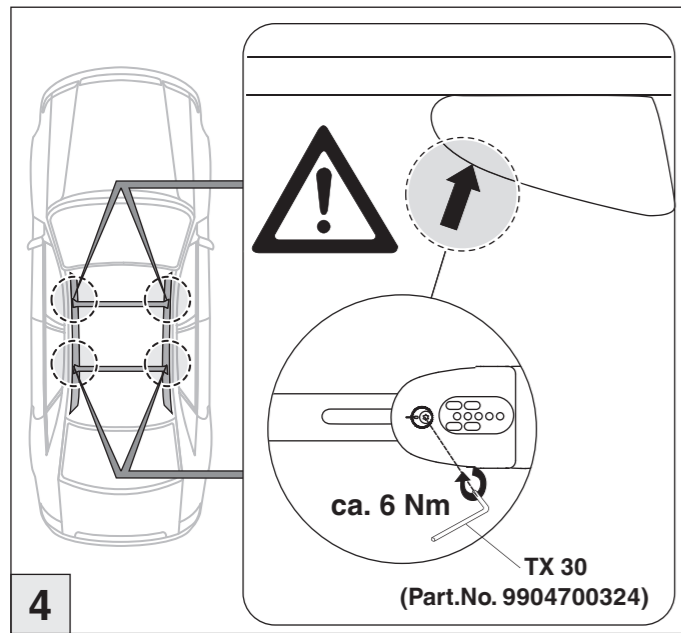

Atera SIGNO

Ford
Edge Reling

08/2016-

4

5

nur bei / only for Part-No.: 045 340

6

7

Atera SIGNO

Ford
Edge 08/2016-
(mit Reling / with rail / avec rails de toit)

(nicht für Modelle mit Panoramadach geeignet /
not suitable for models with panoramic roof)

Part-No. : 044 340
Part-No. : 045 340