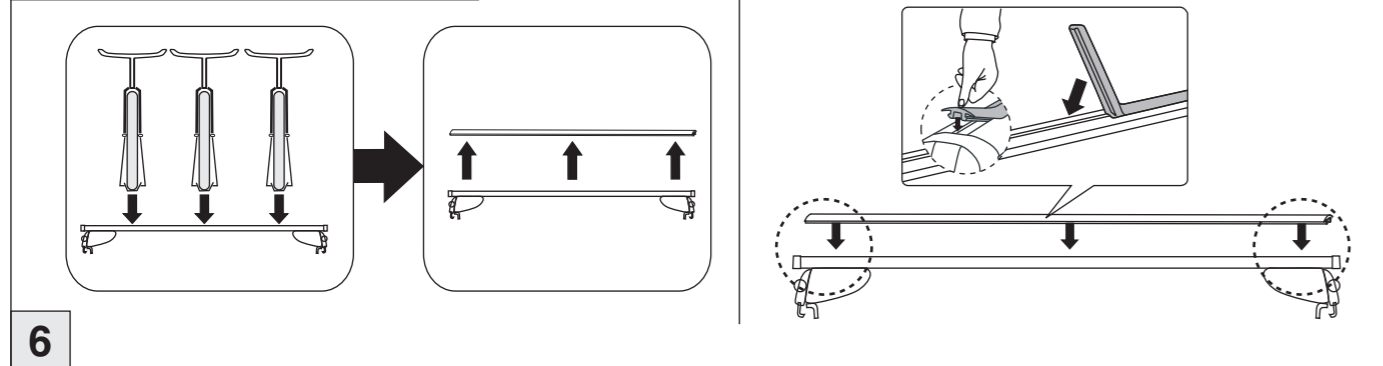

Atera SIGNO

Ford
Edge Reling

08/2016-

4

5

nur bei / only for Part-No.: 045 340

6

7

Atera SIGNO

Ford
Edge 08/2016-
(mit Reling / with rail / avec rails de toit)

(nicht für Modelle mit Panoramadach geeignet /
not suitable for models with panoramic roof)

Part-No. : 044 340
Part-No. : 045 340

Part-No. : 044 340

Atera
MADE IN GERMANY

Atera GmbH
Im Herrach 1
D-88299 Leutkirch
Internet: www.atera.de

© ATERA GmbH
Ref.-Nr.: 044 340_096594434000_992570050200
Ref.-Nr.: 045 340_096594434000_992570050200
Stand/State: 14/10/2016 – Rev 00 Ver 00