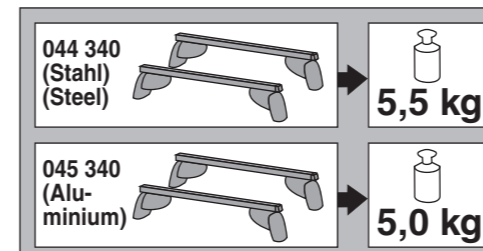

Atera
MADE IN GERMANY

Atera GmbH
Im Herrach 1
D-88299 Leutkirch
Internet: www.atera.de

© ATERA GmbH
Ref.-Nr.: 044 340_096594434000_992570050200
Ref.-Nr.: 045 340_096594434000_992570050200
Stand/State: 14/10/2016 – Rev 00 Ver 00