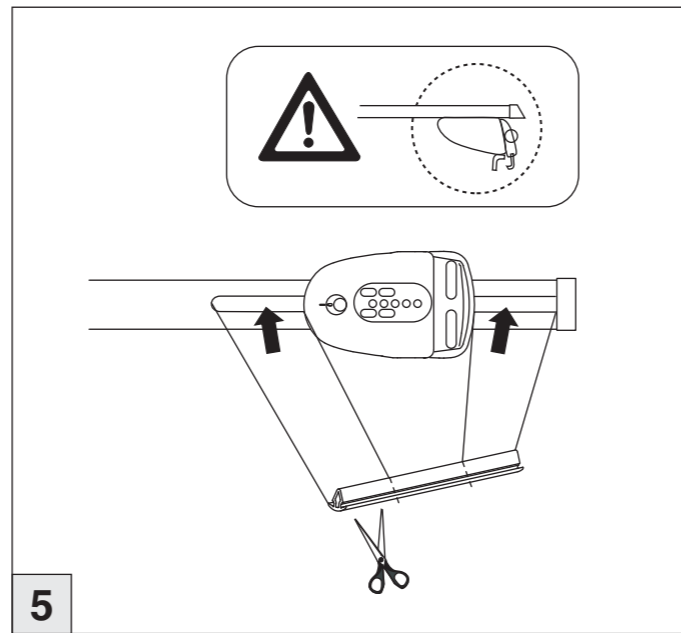

5

nur bei / only for Part-No.: 045 340