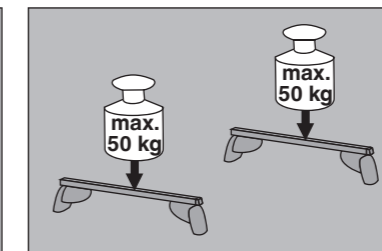

Atera
MADE IN GERMANY

Atera GmbH
Im Herrach 1
D-88299 Leutkirch
Internet: www.atera.de

© ATERA GmbH
Ref.-Nr.: 044 340_096594434000_992570050200
Ref.-Nr.: 045 340_096594434000_992570050200
Stand/State: 14/10/2016 – Rev 00 Ver 00