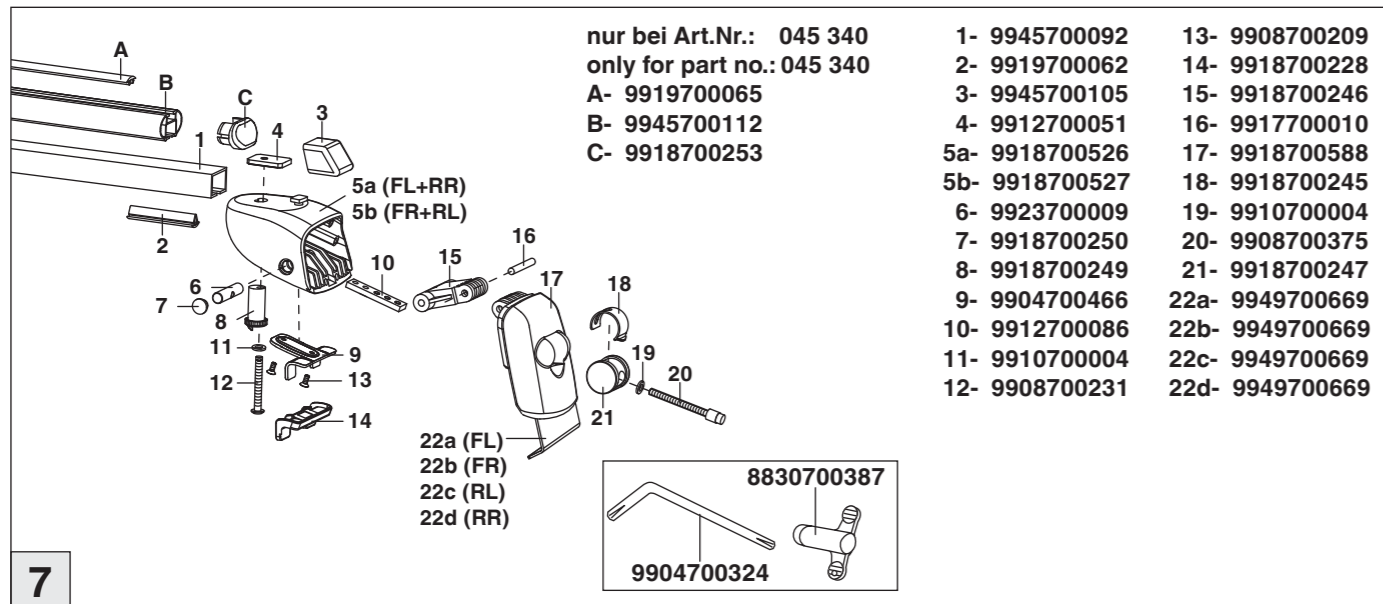

Atera SIGNO

Ford
Edge Reling

08/2016-

4

5

nur bei / only for Part-No.: 045 340

6

7

Atera SIGNO

Ford
Edge 08/2016-
(mit Reling / with rail / avec rails de toit)

(nicht für Modelle mit Panoramadach geeignet /
not suitable for models with panoramic roof)

Part-No. : 044 340
Part-No. : 045 340

Part-No. : 044 340

Atera
MADE IN GERMANY

Atera GmbH
Im Herrach 1
D-88299 Leutkirch
Internet: www.atera.de

© ATERA GmbH
Ref.-Nr.: 044 340_096594434000_992570050200
Ref.-Nr.: 045 340_096594434000_992570050200
Stand/State: 14/10/2016 – Rev 00 Ver 00