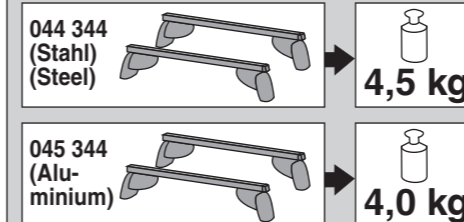

Atera
MADE IN GERMANY

Atera GmbH
Im Herrach 1
D-88299 Leutkirch
Internet: www.atera.de

© ATERA GmbH
Ref.-Nr.: 044 344_096434434400_992570050200
Ref.-Nr.: 045 344_096434534400_992570050200
Stand/State: 03/03/2017 – Rev 00 Ver 00