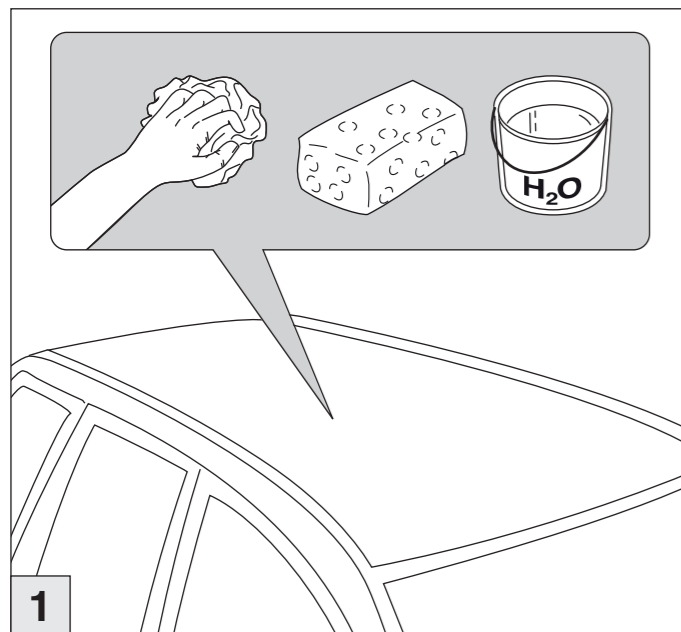

Atera SIGNO

Nissan
Micra 04/2017-