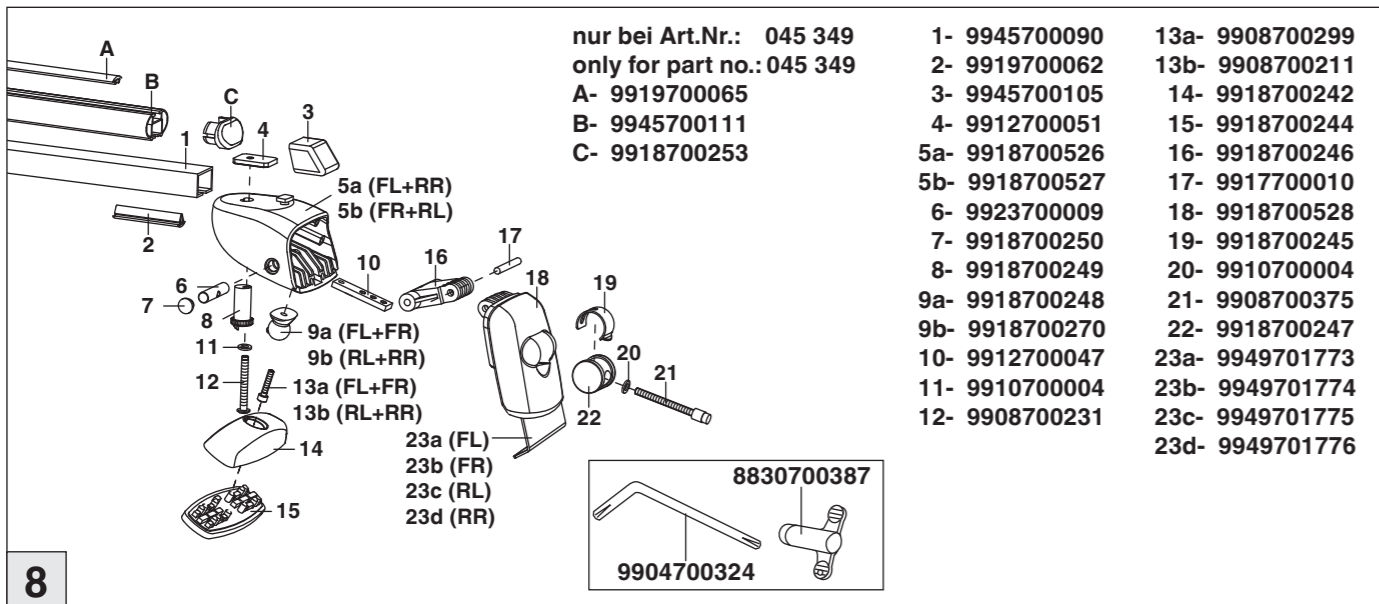

Atera SIGNO

Nissan
Micra 04/2017-

6

nur bei / only for Part-No.: 045 349

7

8

Atera SIGNO

Nissan
Micra 04/2017-

Art.-Nr. / Part-No. : 044 349
Art.-Nr. / Part-No. : 045 349

Art.-Nr. / Part-No. : 044 349

Atera
GERMAN ENGINEERING
Atera GmbH
Im Herrach 1
D-88299 Leutkirch
Internet: www.atera.de

© ATERA GmbH
Ref.-Nr.: 044 349_096454434900_992570050200
Ref.-Nr.: 045 349_096454534900_992570050200
Stand/State: 10/02/2022 – Rev 00 Ver 01