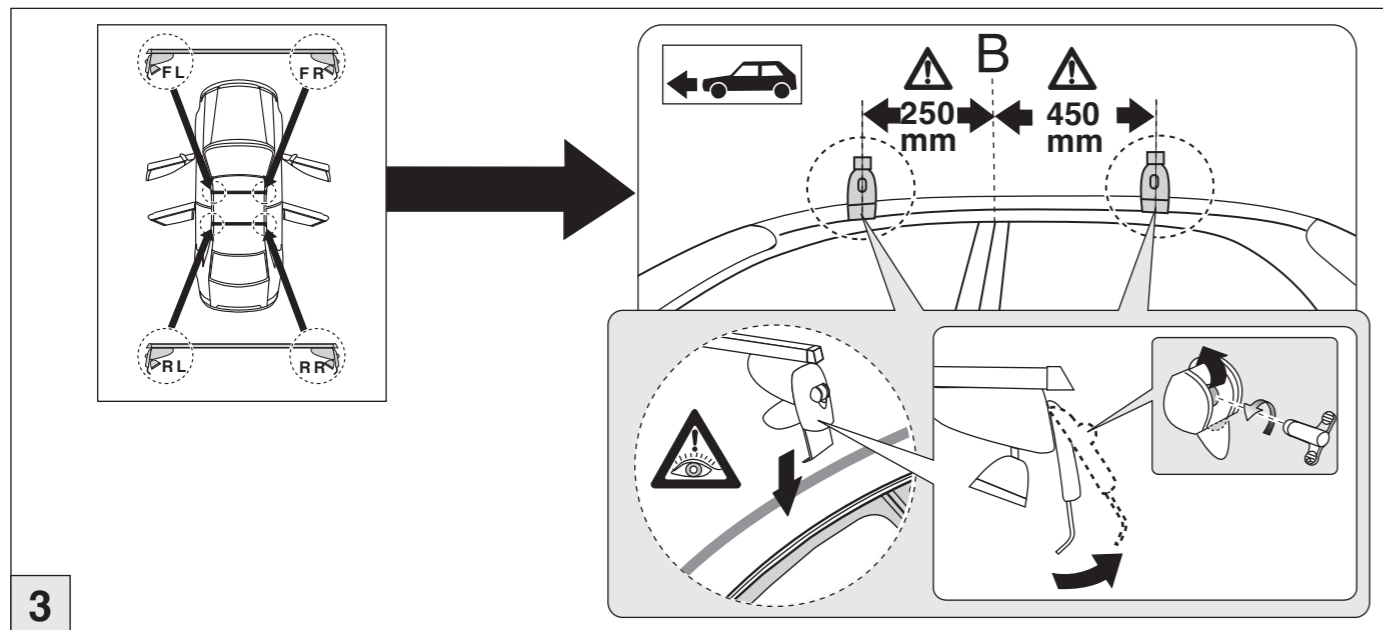

Atera SIGNO

Nissan
Micra 04/2017-