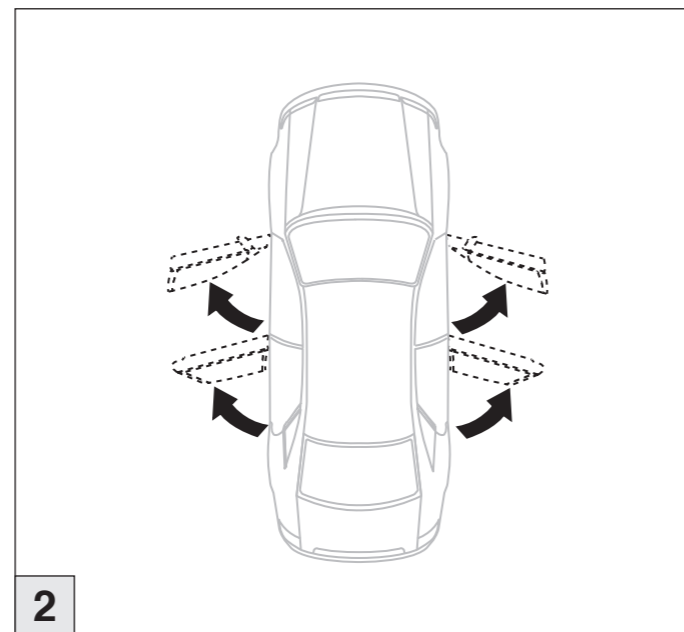

Atera SIGNO

Nissan
Micra 04/2017-