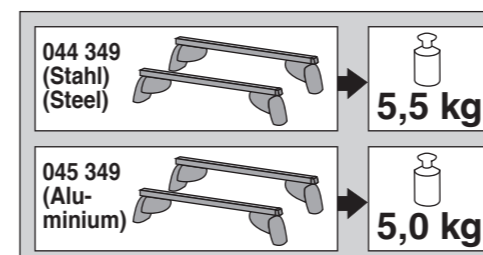

Atera
GERMAN ENGINEERING
Atera GmbH
Im Herrach 1
D-88299 Leutkirch
Internet: www.atera.de

© ATERA GmbH
Ref.-Nr.: 044 349_096454434900_992570050200
Ref.-Nr.: 045 349_096454534900_992570050200
Stand/State: 10/02/2022 – Rev 00 Ver 01