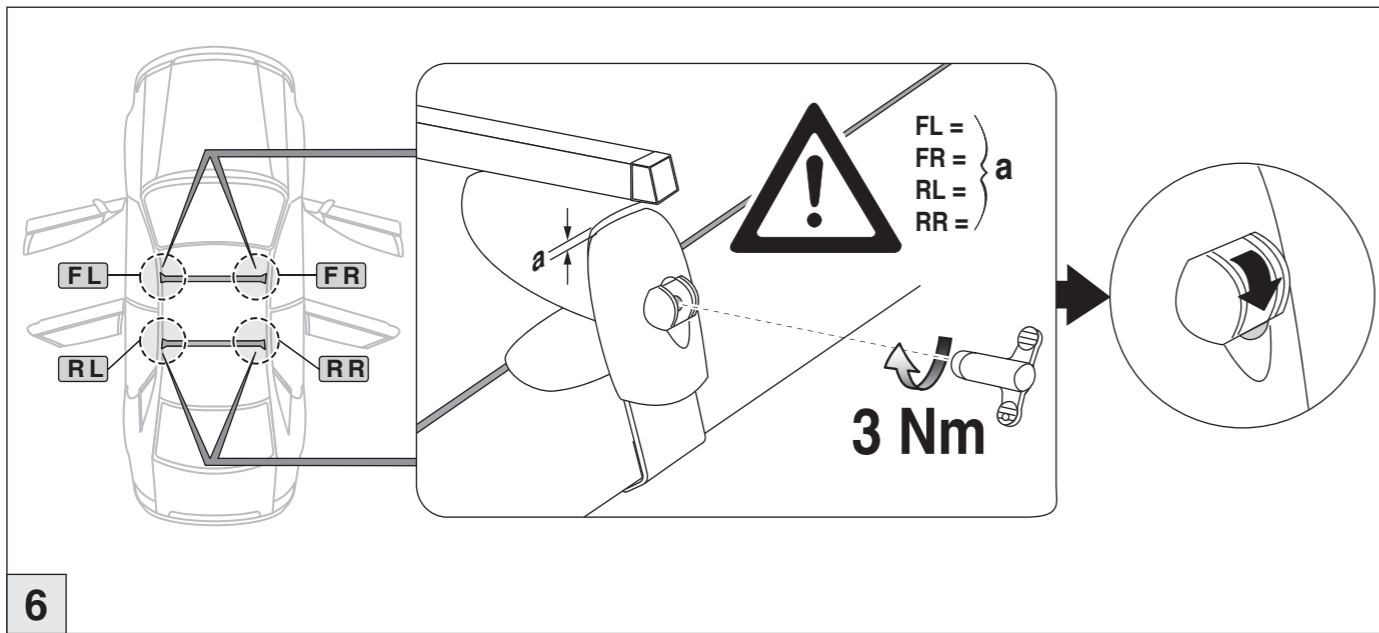

Atera SIGNO

Nissan
Micra 04/2017-

6

nur bei / only for Part-No.: 045 349

7

8

Atera SIGNO

Nissan
Micra 04/2017-

Art.-Nr. / Part-No. : 044 349
Art.-Nr. / Part-No. : 045 349

Art.-Nr. / Part-No. : 044 349

Atera
GERMAN ENGINEERING
Atera GmbH
Im Herrach 1
D-88299 Leutkirch
Internet: www.atera.de

© ATERA GmbH
Ref.-Nr.: 044 349_096454434900_992570050200
Ref.-Nr.: 045 349_096454534900_992570050200
Stand/State: 10/02/2022 – Rev 00 Ver 01