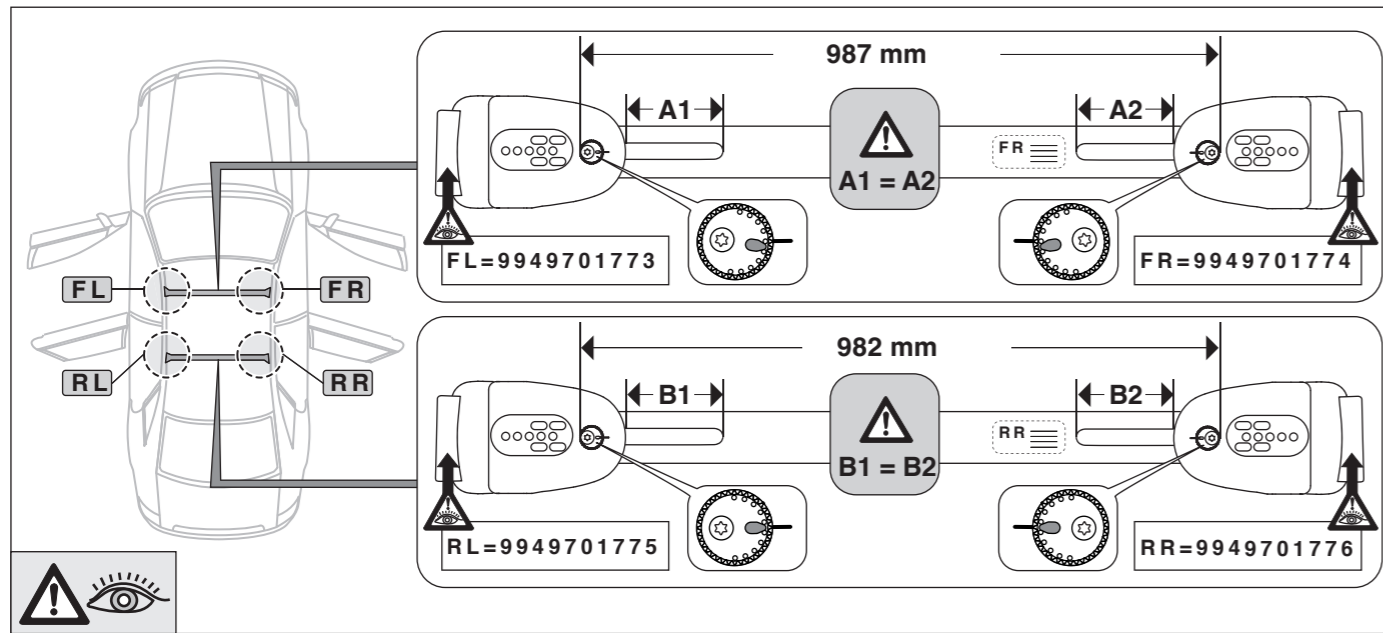

Atera SIGNO

Nissan
Micra 04/2017-