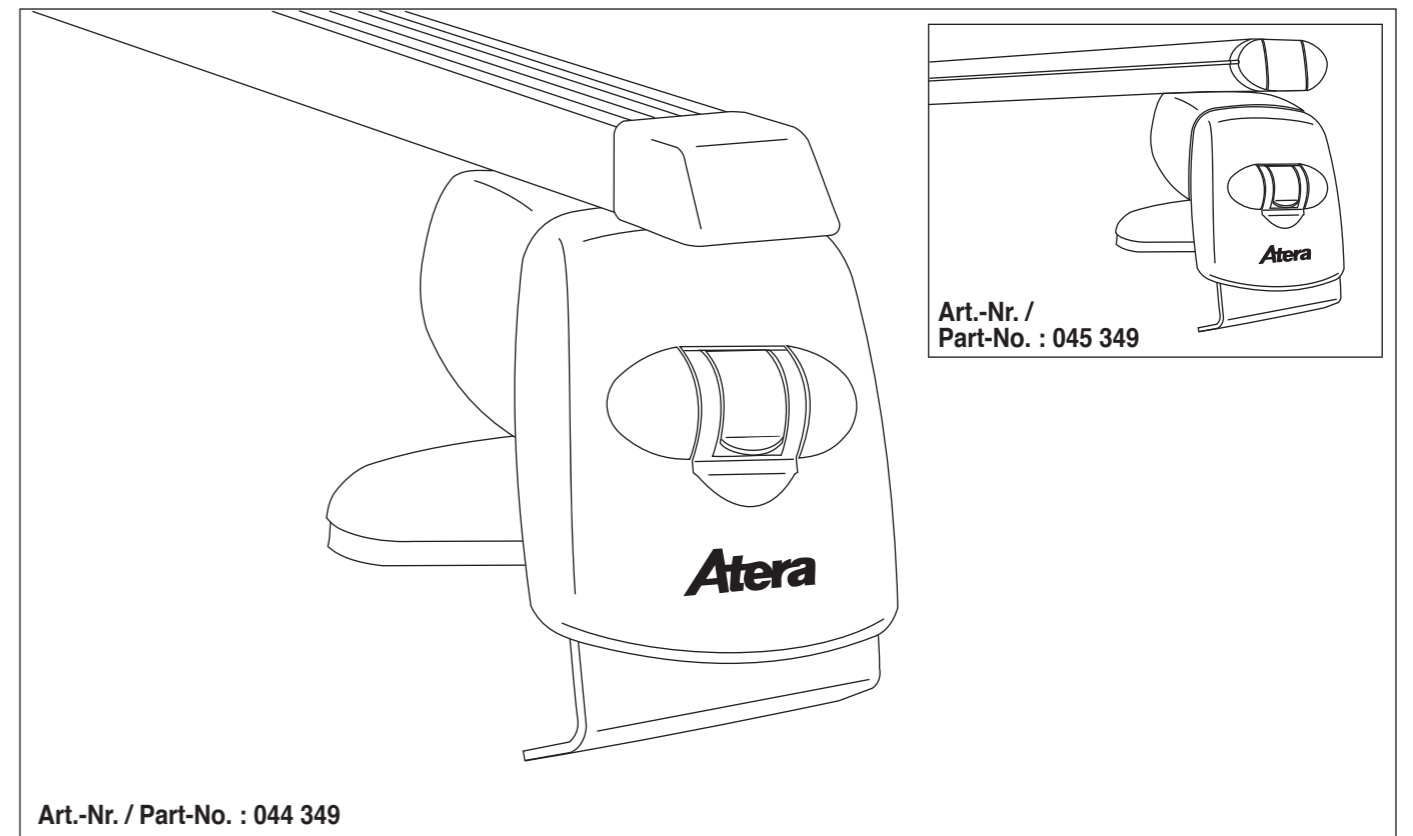

Atera SIGNO

Nissan
Micra 04/2017-

6

nur bei / only for Part-No.: 045 349

7

8

Atera SIGNO

Nissan
Micra 04/2017-

Art.-Nr. / Part-No. : 044 349
Art.-Nr. / Part-No. : 045 349

Art.-Nr. / Part-No. : 044 349

Atera
GERMAN ENGINEERING
Atera GmbH
Im Herrach 1
D-88299 Leutkirch
Internet: www.atera.de

© ATERA GmbH
Ref.-Nr.: 044 349_096454434900_992570050200
Ref.-Nr.: 045 349_096454534900_992570050200
Stand/State: 10/02/2022 – Rev 00 Ver 01