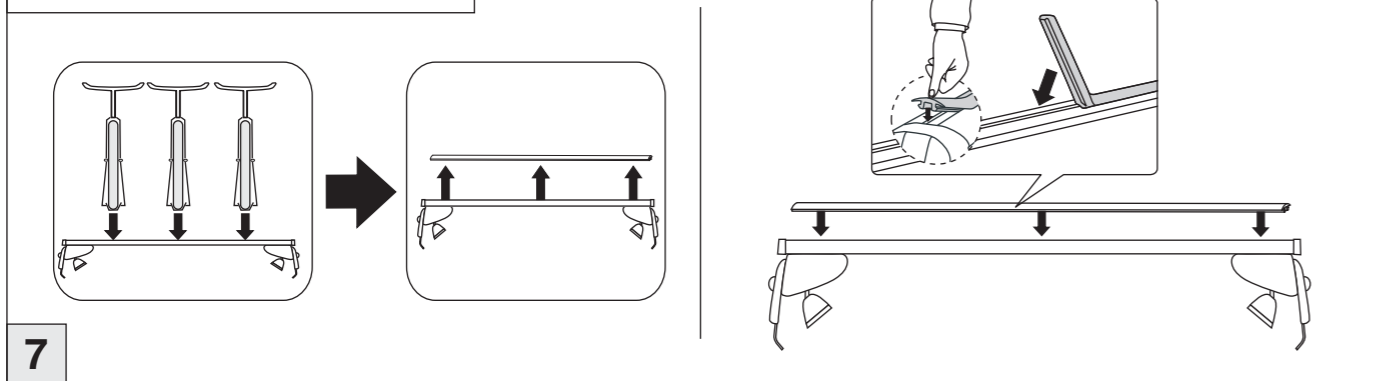

Atera SIGNO

Seat
Ibiza (5-türig/doors/portes) 06/2017-

6

nur bei / only for Part-No.: 045 353

7

8

Atera SIGNO

Seat
Ibiza 06/2017-
(5-türig/doors/portes)
Art.-Nr. / Part-No. : 044 353
Art.-Nr. / Part-No. : 045 353

Atera
MADE IN GERMANY

Atera GmbH
Im Herrach 1
D-88299 Leutkirch
Internet: www.atera.de

© ATERA GmbH
Ref.-Nr.: 044 353_096454435300_992570050200
Ref.-Nr.: 045 353_096454535300_992570050200
Stand/State: 05/09/2017 - Rev 00 Ver 00