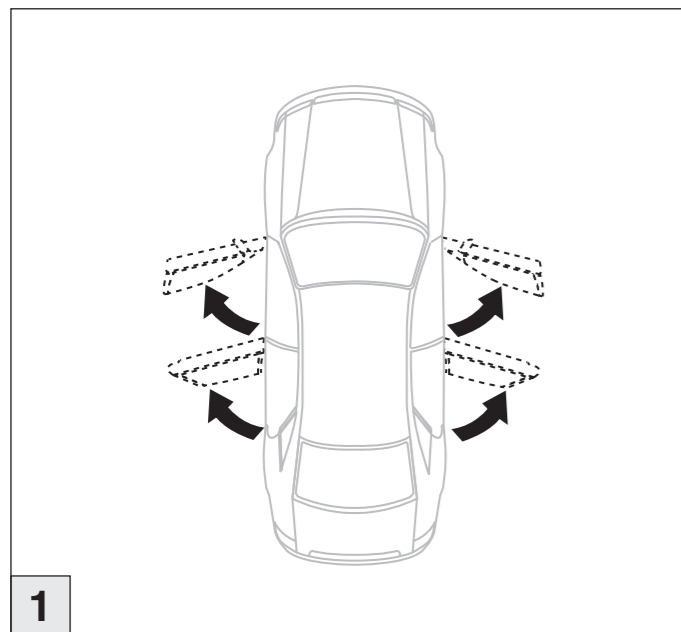

Atera SIGNO

Seat
Ibiza (5-türig/doors/portes) 06/2017-

INFO

Atera SIGNO

Seat
Ibiza (5-türig/doors/portes) 06/2017-