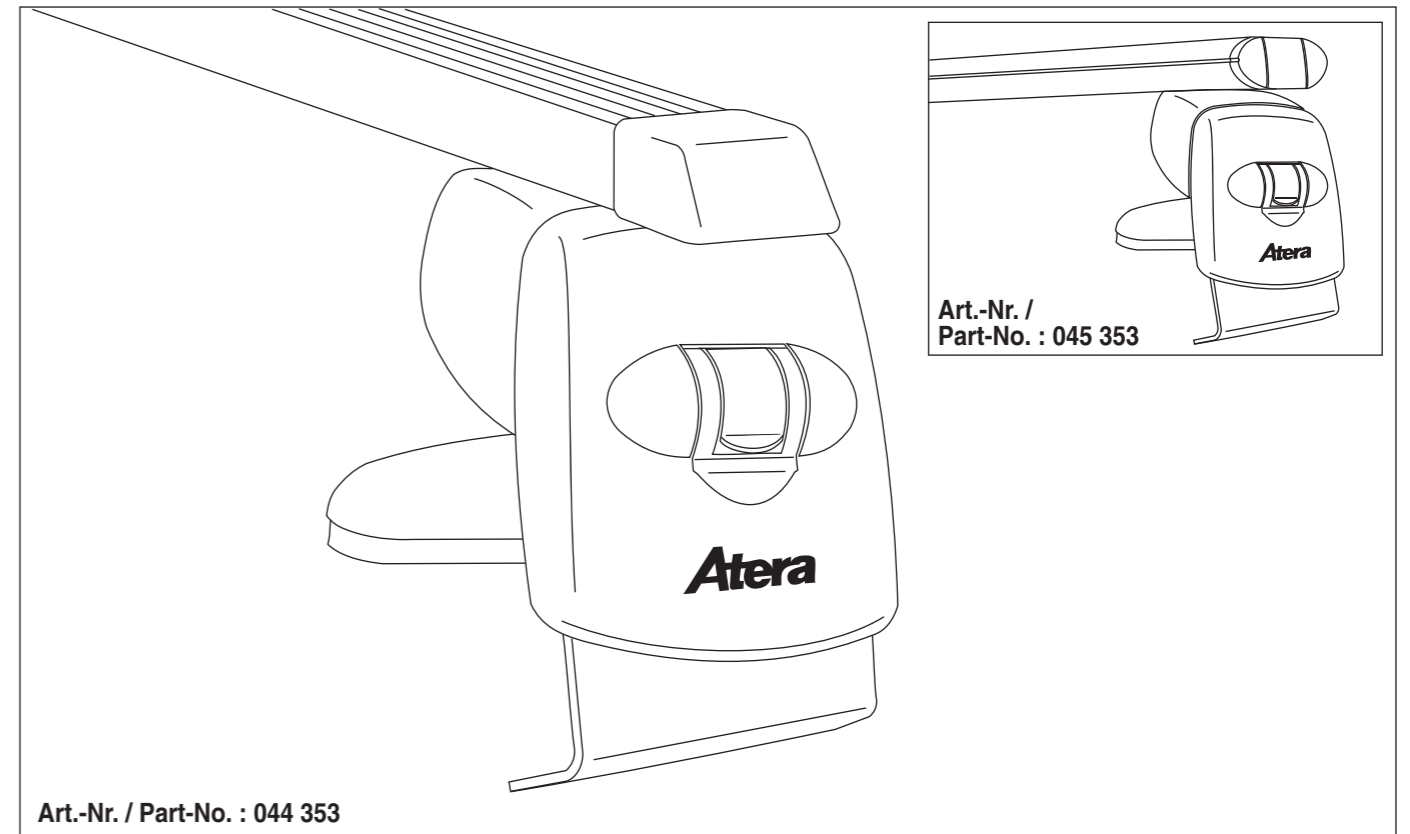

# Atera SIGNO

Seat  
Ibiza (5-türig/doors/portes) 06/2017-

6

nur bei / only for Part-No.: 045 353

7

8

# Atera SIGNO

Seat  
Ibiza 06/2017-  
(5-türig/doors/portes)  
Art.-Nr. / Part-No. : 044 353  
Art.-Nr. / Part-No. : 045 353

**Atera**  
MADE IN GERMANY

Atera GmbH  
Im Herrach 1  
D-88299 Leutkirch  
Internet: www.atera.de

# Atera SIGNO

Seat  
Ibiza (5-türig/doors/portes) 06/2017-

INFO