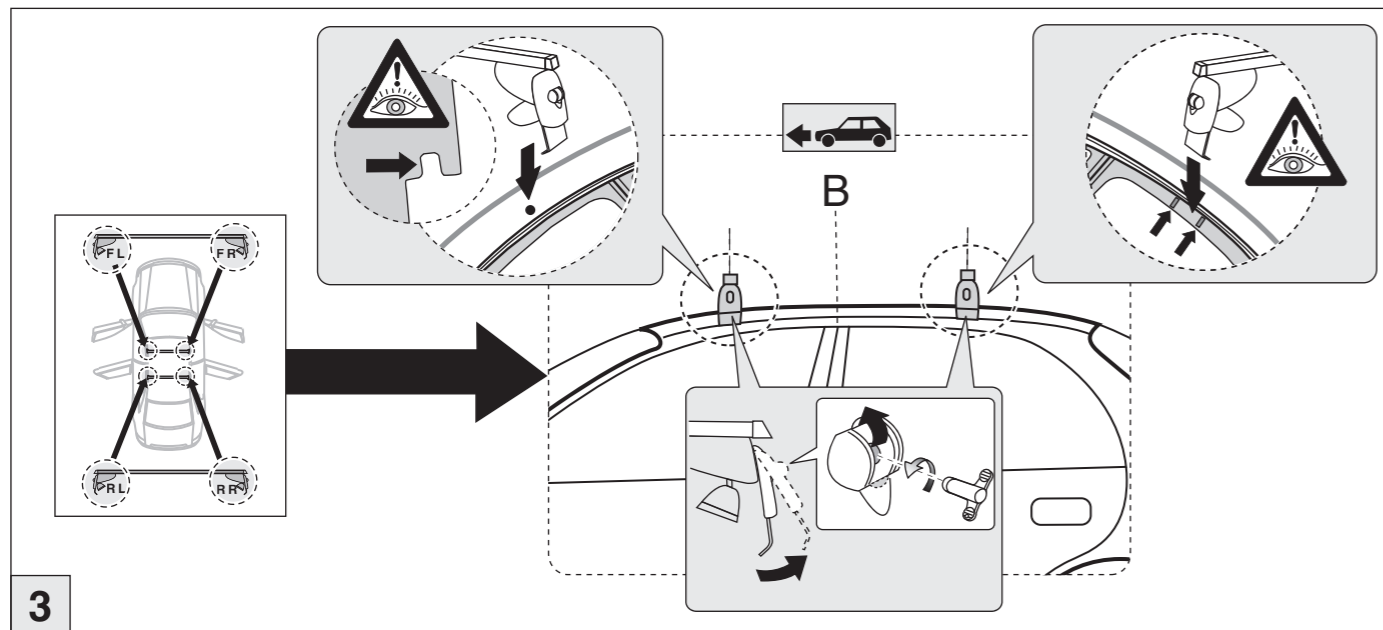

Atera SIGNO

Seat
Ibiza (5-türig/doors/portes) 06/2017-

INFO

Atera SIGNO

Seat
Ibiza (5-türig/doors/portes) 06/2017-