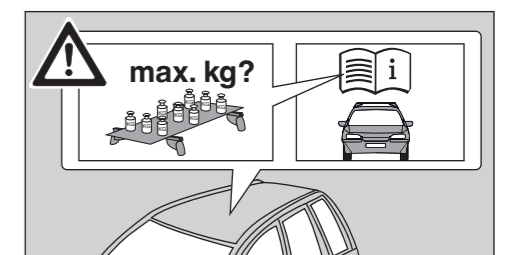

Atera
MADE IN GERMANY

Atera GmbH
Im Herrach 1
D-88299 Leutkirch
Internet: www.atera.de

© ATERA GmbH
Ref.-Nr.: 044 353_096454435300_992570050200
Ref.-Nr.: 045 353_096454535300_992570050200
Stand/State: 05/09/2017 - Rev 00 Ver 00