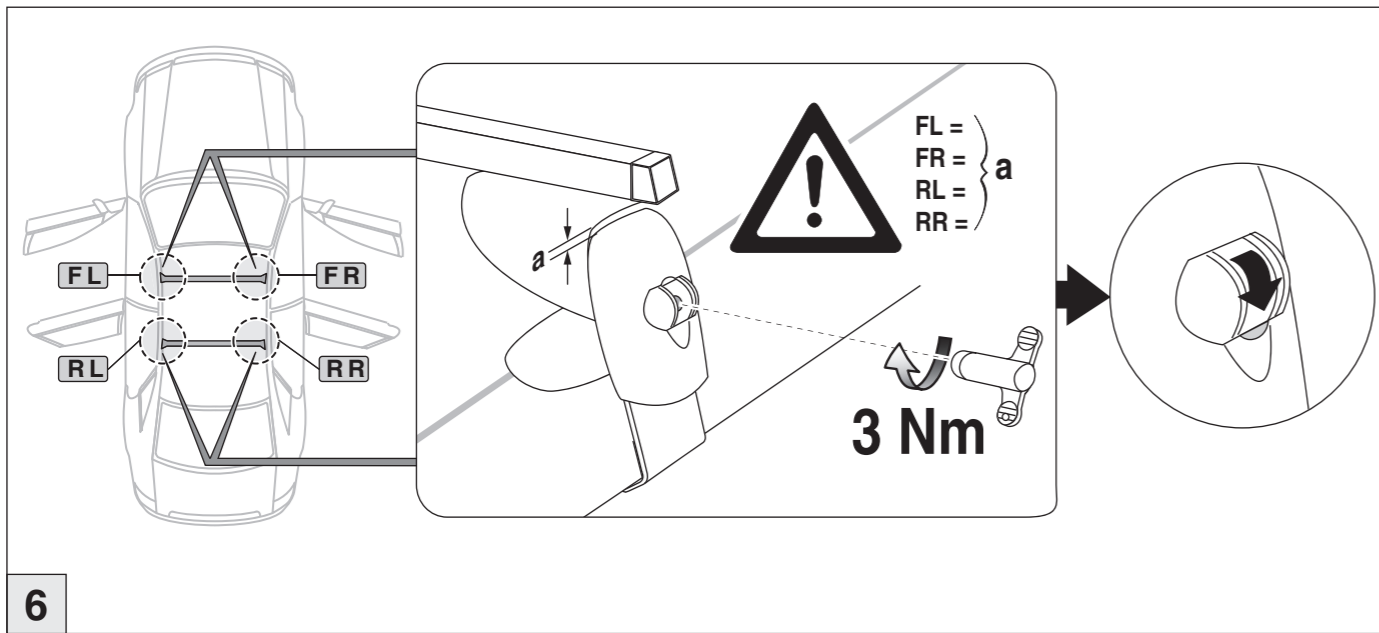

Atera SIGNO

Seat
Ibiza (5-türig/doors/portes) 06/2017-

6

nur bei / only for Part-No.: 045 353