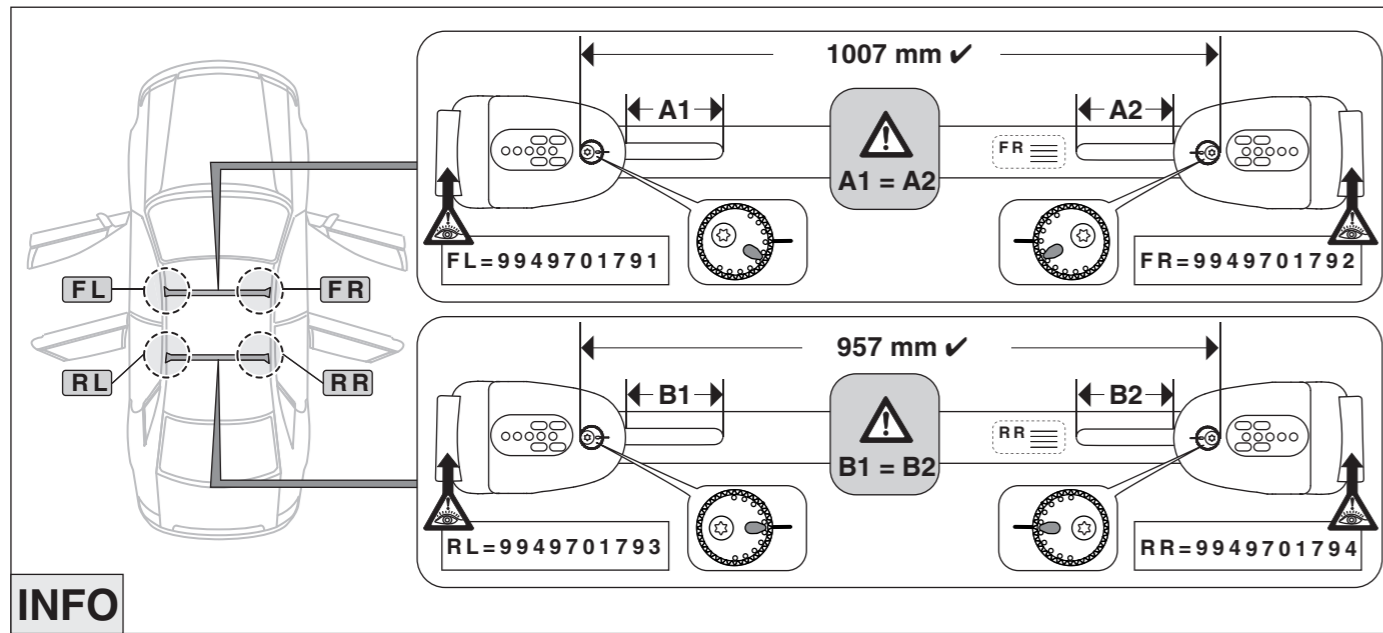

Atera SIGNO

Seat
Ibiza (5-türig/doors/portes) 06/2017-