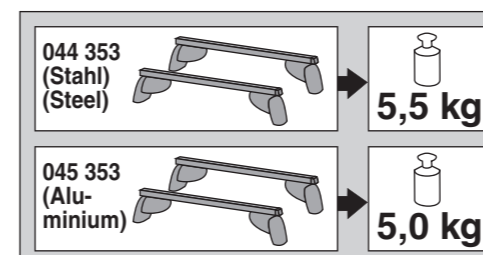

# Atera SIGNO

Seat  
Ibiza 06/2017-  
(5-türig/doors/portes)  
Art.-Nr. / Part-No. : 044 353  
Art.-Nr. / Part-No. : 045 353

**Atera**  
MADE IN GERMANY

Atera GmbH  
Im Herrach 1  
D-88299 Leutkirch  
Internet: www.atera.de