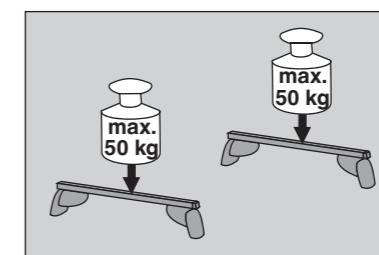

# Atera SIGNO

Seat  
Ibiza 06/2017-  
(5-türig/doors/portes)  
Art.-Nr. / Part-No. : 044 353  
Art.-Nr. / Part-No. : 045 353

**Atera**  
MADE IN GERMANY

Atera GmbH  
Im Herrach 1  
D-88299 Leutkirch  
Internet: www.atera.de