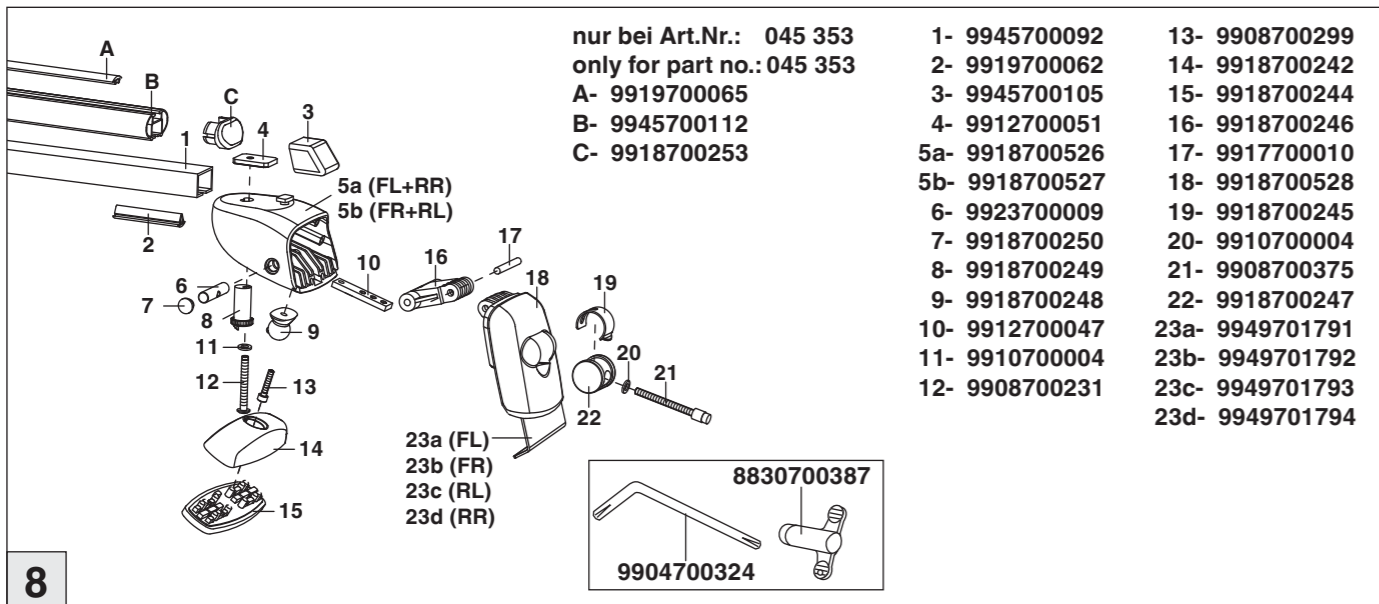

# Atera SIGNO

Seat  
Ibiza (5-türig/doors/portes) 06/2017-

6

nur bei / only for Part-No.: 045 353

7

8

# Atera SIGNO

Seat  
Ibiza 06/2017-  
(5-türig/doors/portes)  
Art.-Nr. / Part-No. : 044 353  
Art.-Nr. / Part-No. : 045 353

**Atera**  
MADE IN GERMANY

Atera GmbH  
Im Herrach 1  
D-88299 Leutkirch  
Internet: www.atera.de