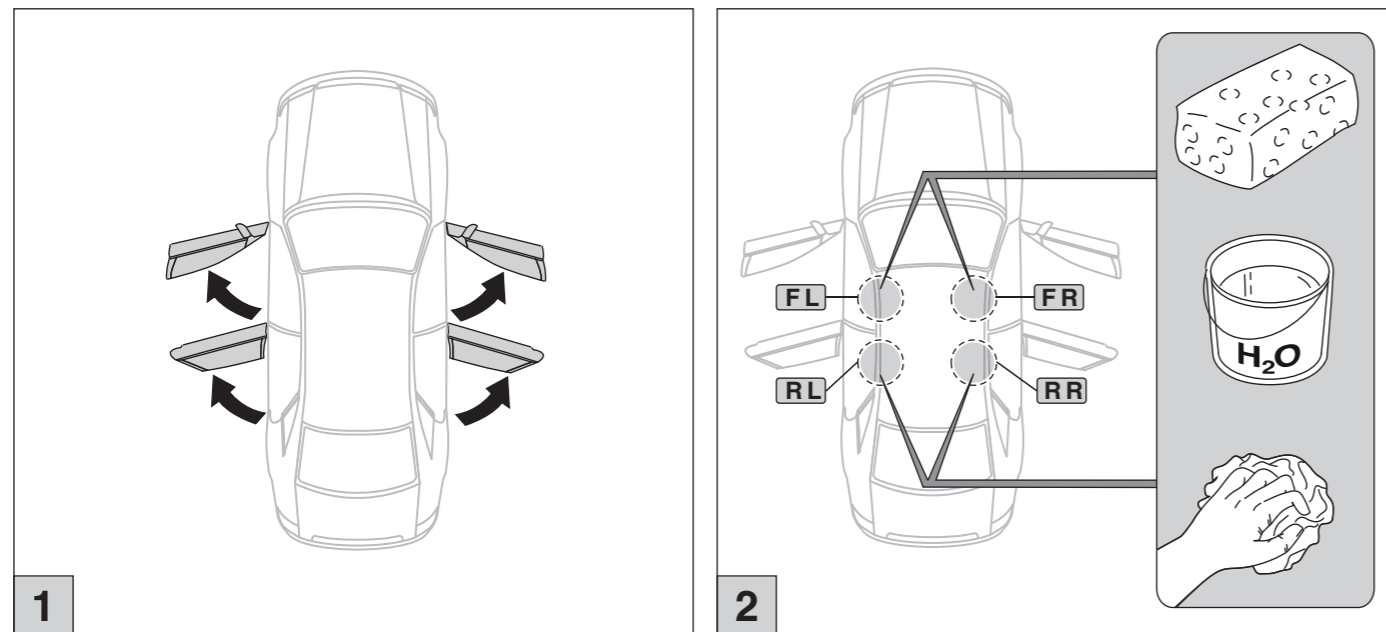

Atera SIGNO

VW T-Roc 11/2017 –
(ohne Reling/without rail/sans barres de toit)