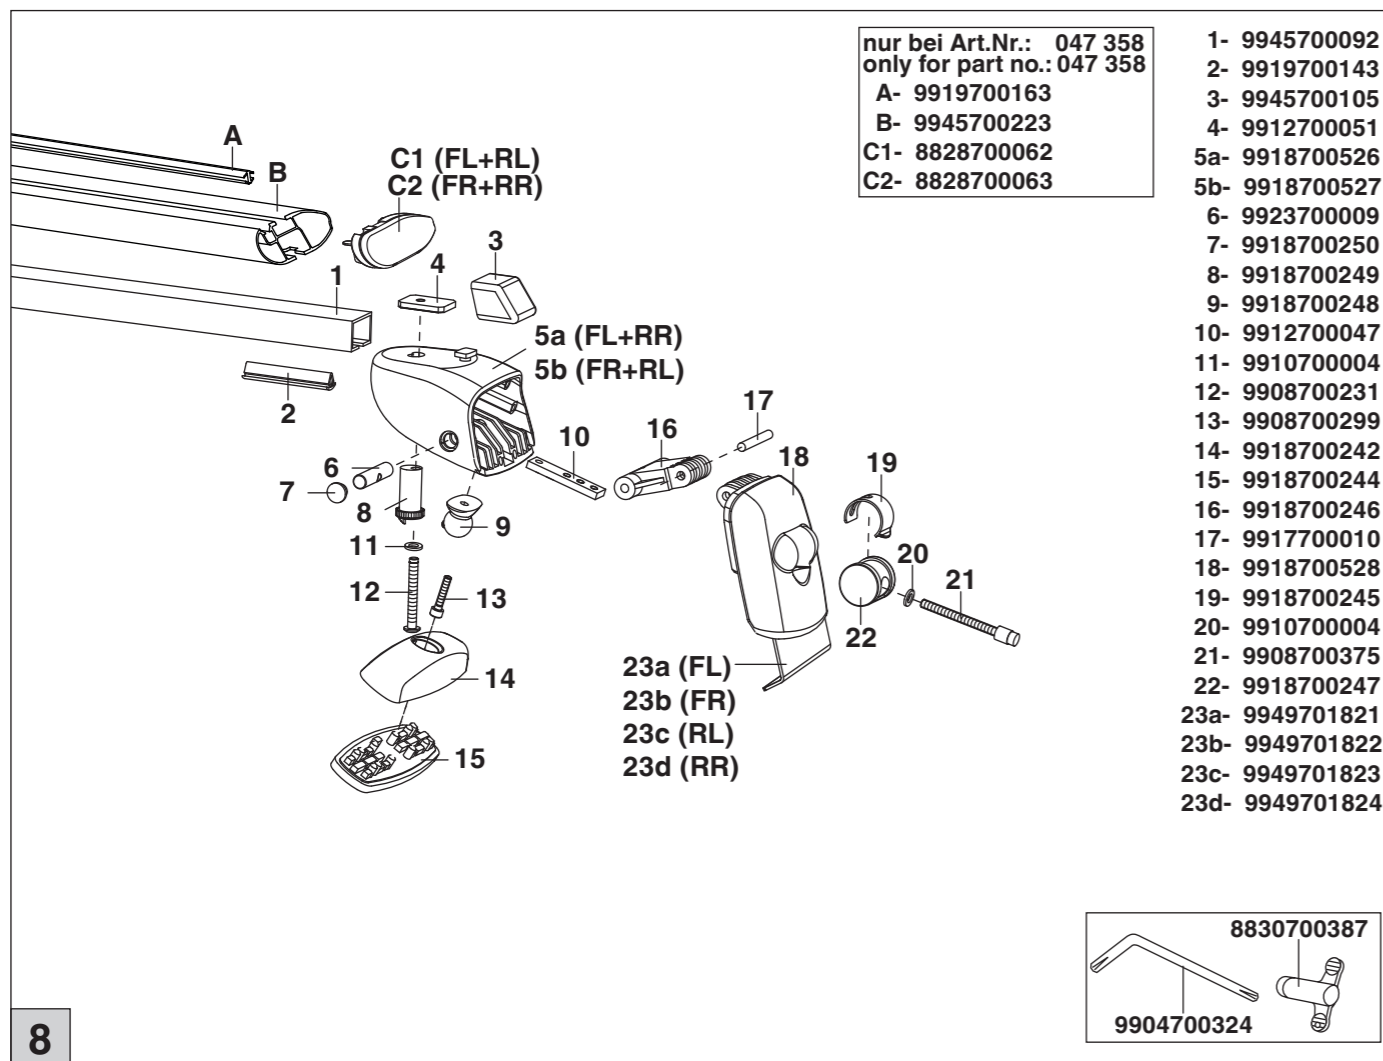

# Atera SIGNO

VW T-Roc 11/2017 –  
(ohne Reling/without rail/sans barres de toit)

6

8

# Atera SIGNO

VW  
T-Roc 11/2017 –  
(ohne Reling/without rail/sans barres de toit)

Art.-Nr. / Part-No. : 044 358

Art.-Nr. / Part-No. : 047 358

**Atera**  
MADE IN GERMANY

Atera GmbH  
Im Herrach 1  
D-88299 Leutkirch  
Internet: www.atera.de

# Atera SIGNO

VW T-Roc 11/2017 –  
(ohne Reling/without rail/sans barres de toit)