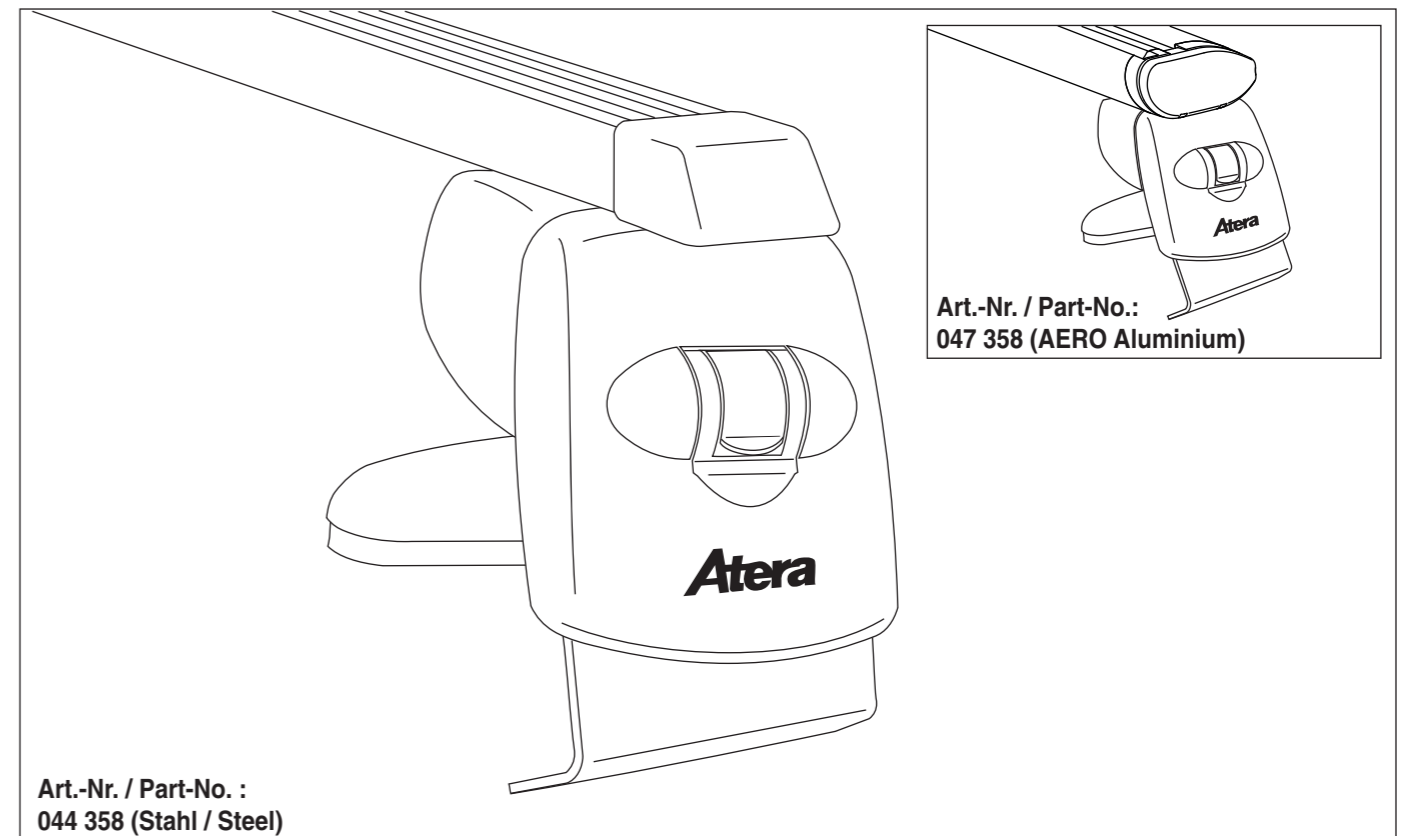

# Atera SIGNO

VW T-Roc 11/2017 –  
(ohne Reling/without rail/sans barres de toit)

6

8

# Atera SIGNO

VW  
T-Roc 11/2017 –  
(ohne Reling/without rail/sans barres de toit)

Art.-Nr. / Part-No. : 044 358

Art.-Nr. / Part-No. : 047 358

**Atera**  
MADE IN GERMANY

Atera GmbH  
Im Herrach 1  
D-88299 Leutkirch  
Internet: www.atera.de