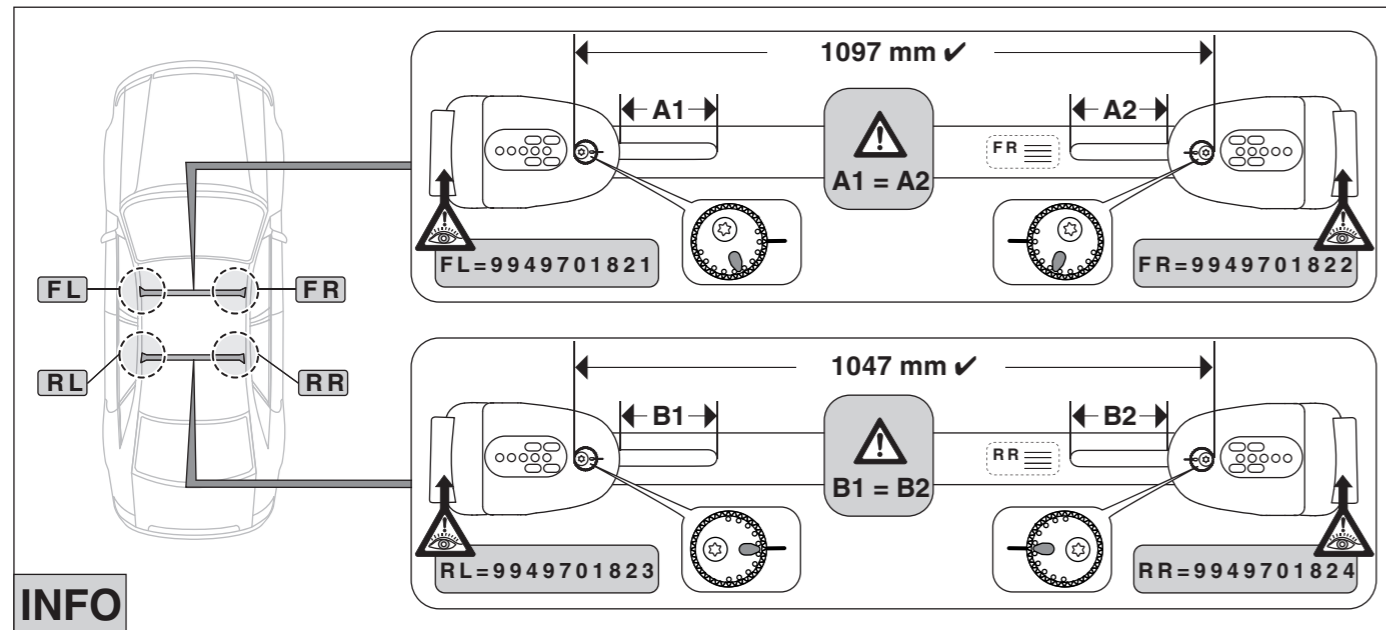

# Atera SIGNO

VW  
T-Roc 11/2017 –  
(ohne Reling/without rail/sans barres de toit)

Art.-Nr. / Part-No. : 044 358

Art.-Nr. / Part-No. : 047 358

**Atera**  
MADE IN GERMANY

Atera GmbH  
Im Herrach 1  
D-88299 Leutkirch  
Internet: www.atera.de

# Atera SIGNO

VW T-Roc 11/2017 –  
(ohne Reling/without rail/sans barres de toit)