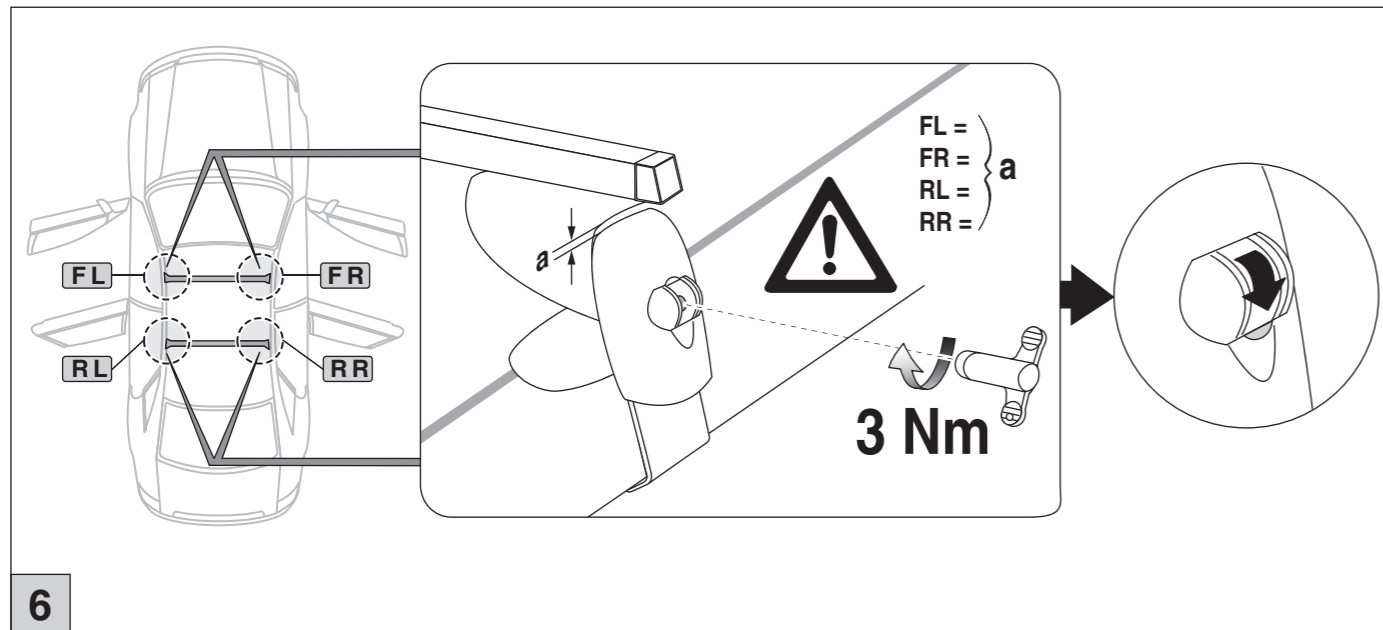

# Atera SIGNO

VW T-Roc 11/2017 –  
(ohne Reling/without rail/sans barres de toit)

6

8

# Atera SIGNO

VW  
T-Roc 11/2017 –  
(ohne Reling/without rail/sans barres de toit)

Art.-Nr. / Part-No. : 044 358

Art.-Nr. / Part-No. : 047 358

**Atera**  
MADE IN GERMANY

Atera GmbH  
Im Herrach 1  
D-88299 Leutkirch  
Internet: www.atera.de

# Atera SIGNO

VW T-Roc 11/2017 –  
(ohne Reling/without rail/sans barres de toit)