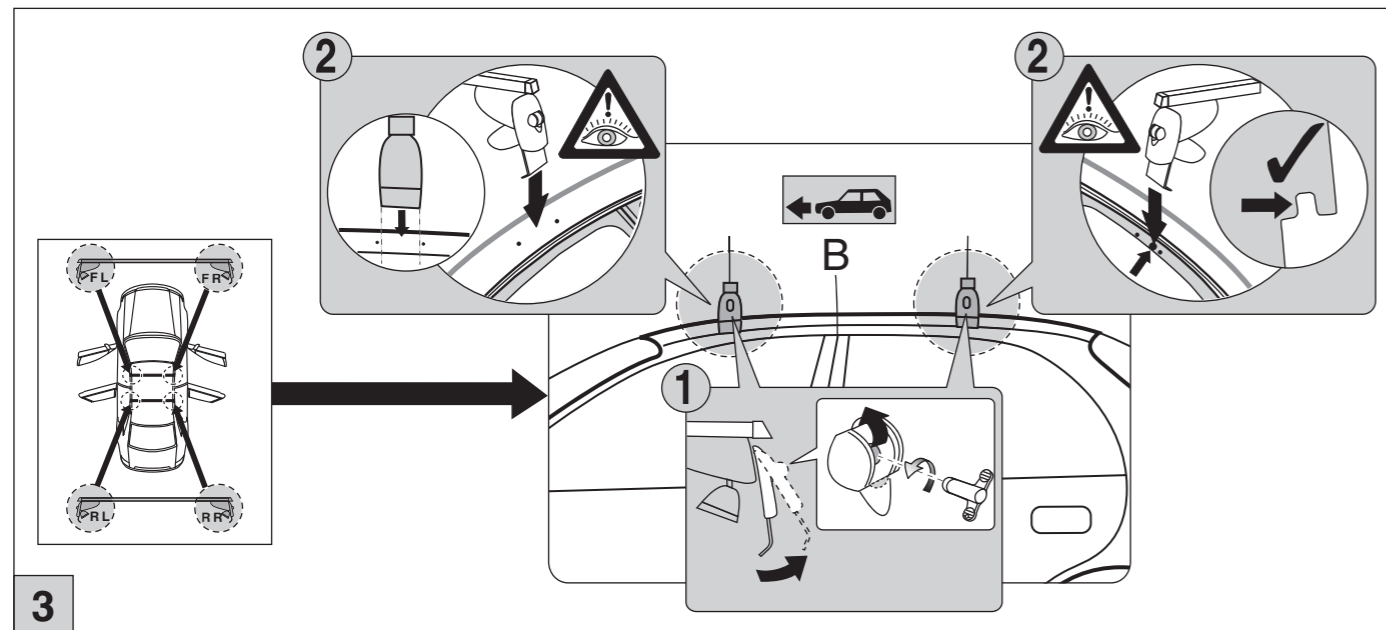

# Atera SIGNO

VW  
T-Roc 11/2017 –  
(ohne Reling/without rail/sans barres de toit)

Art.-Nr. / Part-No. : 044 358

Art.-Nr. / Part-No. : 047 358

**Atera**  
MADE IN GERMANY

Atera GmbH  
Im Herrach 1  
D-88299 Leutkirch  
Internet: www.atera.de

# Atera SIGNO

VW T-Roc 11/2017 –  
(ohne Reling/without rail/sans barres de toit)