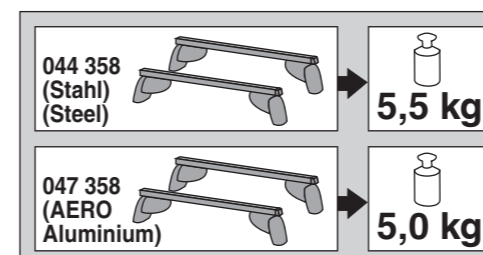

# Atera SIGNO

VW T-Roc 11/2017 –  
(ohne Reling/without rail/sans barres de toit)

6

8

# Atera SIGNO

VW  
T-Roc 11/2017 –  
(ohne Reling/without rail/sans barres de toit)

Art.-Nr. / Part-No. : 044 358

Art.-Nr. / Part-No. : 047 358

**Atera**  
MADE IN GERMANY

Atera GmbH  
Im Herrach 1  
D-88299 Leutkirch  
Internet: www.atera.de