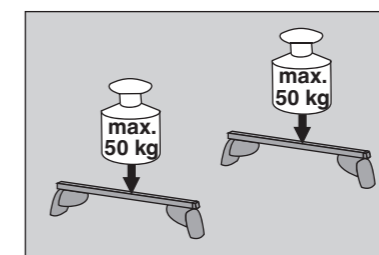

Atera
MADE IN GERMANY

Atera GmbH
Im Herrach 1
D-88299 Leutkirch
Internet: www.atera.de

© ATERA GmbH
Ref.-Nr.: 044 358_096454435800_992570050200
Ref.-Nr.: 047 358_096454735800_992570050200
Stand/State: 02/05/2018 – Rev 00 Ver 00