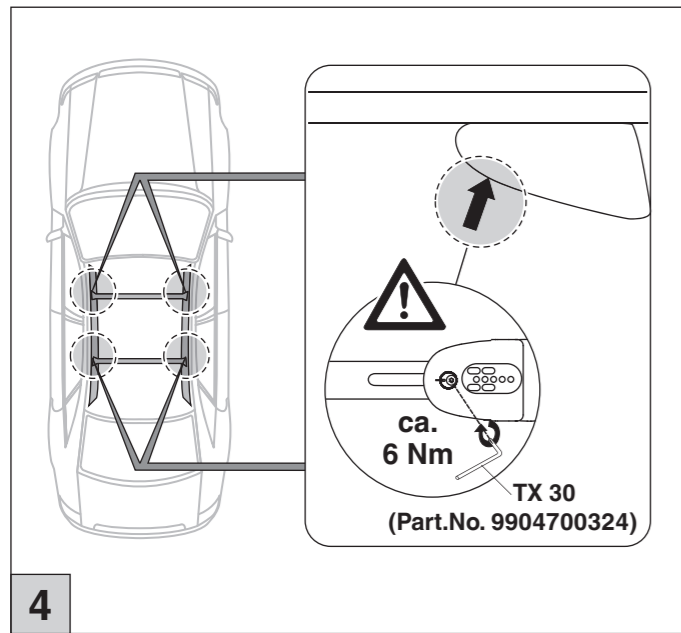

Atera SIGNO

Dacia
Duster Reling 01/2018–

nur bei Art.Nr.: 047 359
only for part no.: 047 359

A- 9919700163	1- 9945700090
B- 9945700222	2- 9919700143
C1- 8828700062	3- 9945700105
C2- 8828700063	4- 9912700051
	5a- 9918700526
	5b- 9918700527
	6- 9923700009
	7- 9918700250
	8- 9918700249
	9- 9904700466
	10- 9912700086
	11- 9910700004
	12- 9908700231
	13- 9908700209
	14- 9918700228
	15- 9918700246
	16- 9917700010
	17- 9918700588
	18- 9918700245
	19- 9910700004
	20- 9908700375
	21- 9918700247
	22a- 9949701825
	22b- 9949701825
	22c- 9949701825
	22d- 9949701825

8830700387
9904700324

Atera SIGNO

Dacia
Duster 01/2018–
(mit Reling / with rail / avec rails de toit)

Art.-Nr. / Part-No.: 044 359
Art.-Nr. / Part-No.: 047 359

044 359 (Stahl) (Steel)		5,0 kg
047 359 (AERO Aluminium)		4,5 kg