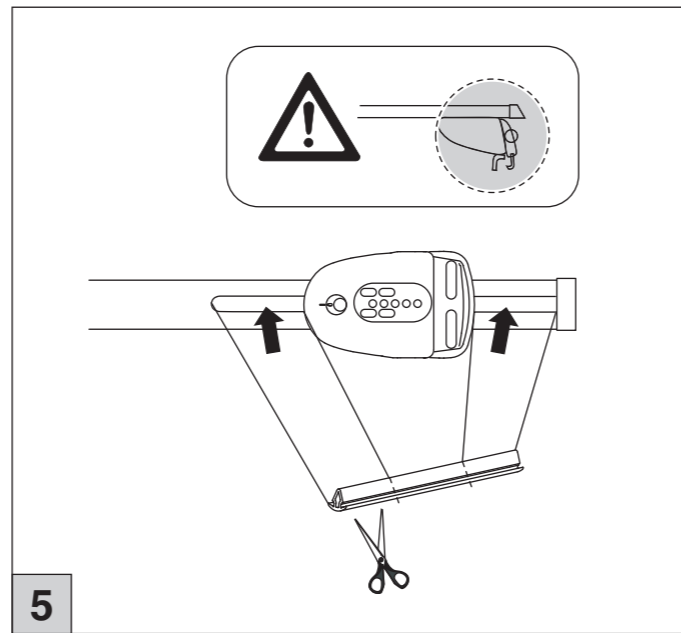

Atera SIGNO

Dacia
Duster Reling 01/2018–

nur bei Art.Nr.: 047 359
only for part no.: 047 359

A- 9919700163	1- 9945700090
B- 9945700222	2- 9919700143
C1- 8828700062	3- 9945700105
C2- 8828700063	4- 9912700051
	5a- 9918700526
	5b- 9918700527
	6- 9923700009
	7- 9918700250
	8- 9918700249
	9- 9904700466
	10- 9912700086
	11- 9910700004
	12- 9908700231
	13- 9908700209
	14- 9918700228
	15- 9918700246
	16- 9917700010
	17- 9918700588
	18- 9918700245
	19- 9910700004
	20- 9908700375
	21- 9918700247
	22a- 9949701825
	22b- 9949701825
	22c- 9949701825
	22d- 9949701825

8830700387
9904700324

Atera SIGNO

Dacia
Duster 01/2018–
(mit Reling / with rail / avec rails de toit)

Art.-Nr. / Part-No.: 044 359
Art.-Nr. / Part-No.: 047 359

044 359 (Stahl) (Steel)		5,0 kg
047 359 (AERO Aluminium)		4,5 kg