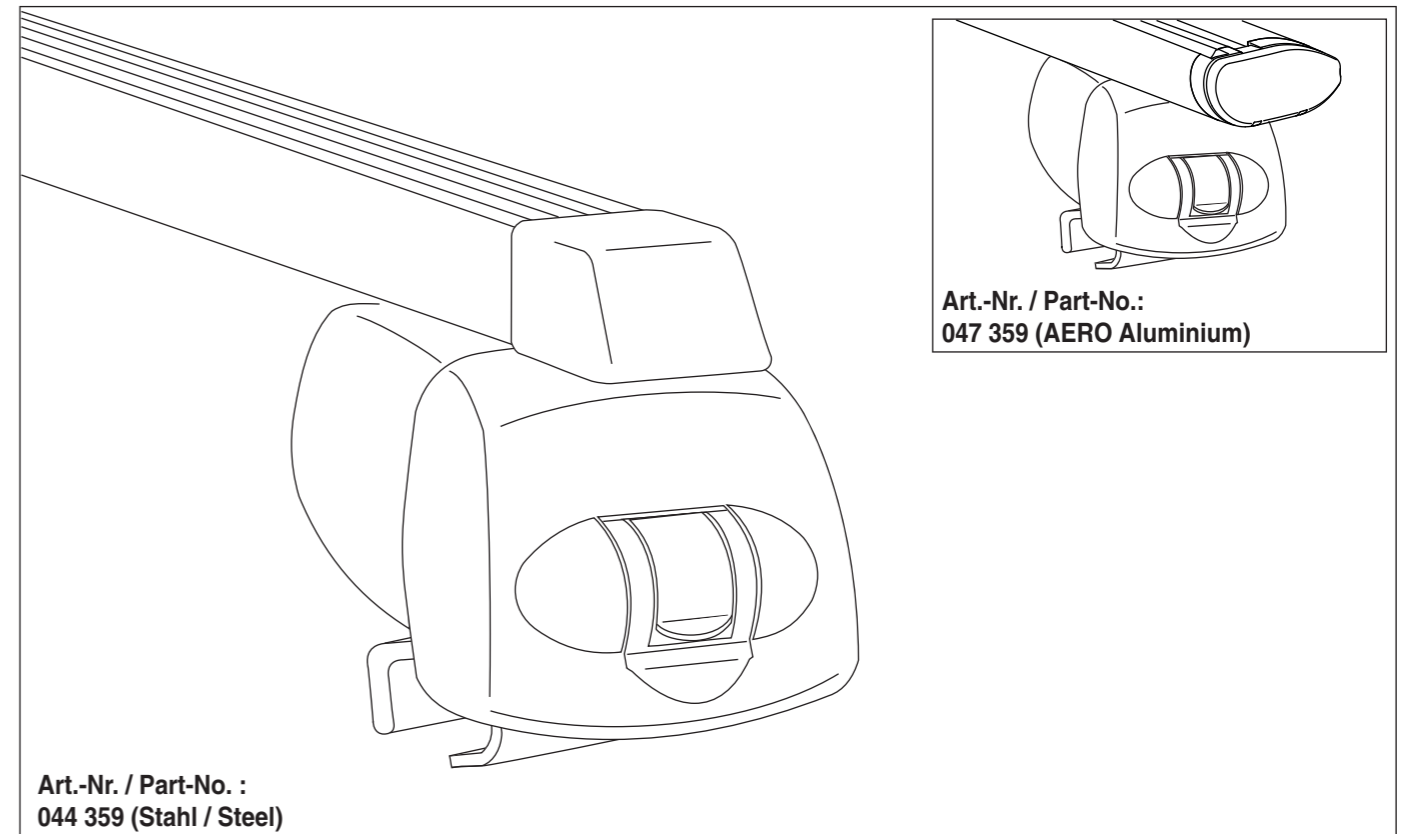

Atera SIGNO

Dacia
Duster Reling 01/2018–

nur bei Art.Nr.: 047 359
only for part no.: 047 359

A- 9919700163	1- 9945700090
B- 9945700222	2- 9919700143
C1- 8828700062	3- 9945700105
C2- 8828700063	4- 9912700051
	5a- 9918700526
	5b- 9918700527
	6- 9923700009
	7- 9918700250
	8- 9918700249
	9- 9904700466
	10- 9912700086
	11- 9910700004
	12- 9908700231
	13- 9908700209
	14- 9918700228
	15- 9918700246
	16- 9917700010
	17- 9918700588
	18- 9918700245
	19- 9910700004
	20- 9908700375
	21- 9918700247
	22a- 9949701825
	22b- 9949701825
	22c- 9949701825
	22d- 9949701825

8830700387
9904700324

Atera SIGNO

Dacia
Duster 01/2018–
(mit Reling / with rail / avec rails de toit)

Art.-Nr. / Part-No.: 044 359
Art.-Nr. / Part-No.: 047 359

044 359 (Stahl) (Steel)		5,0 kg
047 359 (AERO Aluminium)		4,5 kg