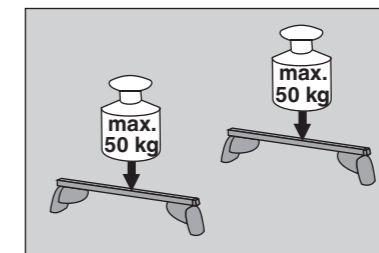

8830700387
9904700324

Atera SIGNO

Dacia
Duster 01/2018–
(mit Reling / with rail / avec rails de toit)

Art.-Nr. / Part-No.: 044 359
Art.-Nr. / Part-No.: 047 359

044 359 (Stahl) (Steel)		5,0 kg
047 359 (AERO Aluminium)		4,5 kg