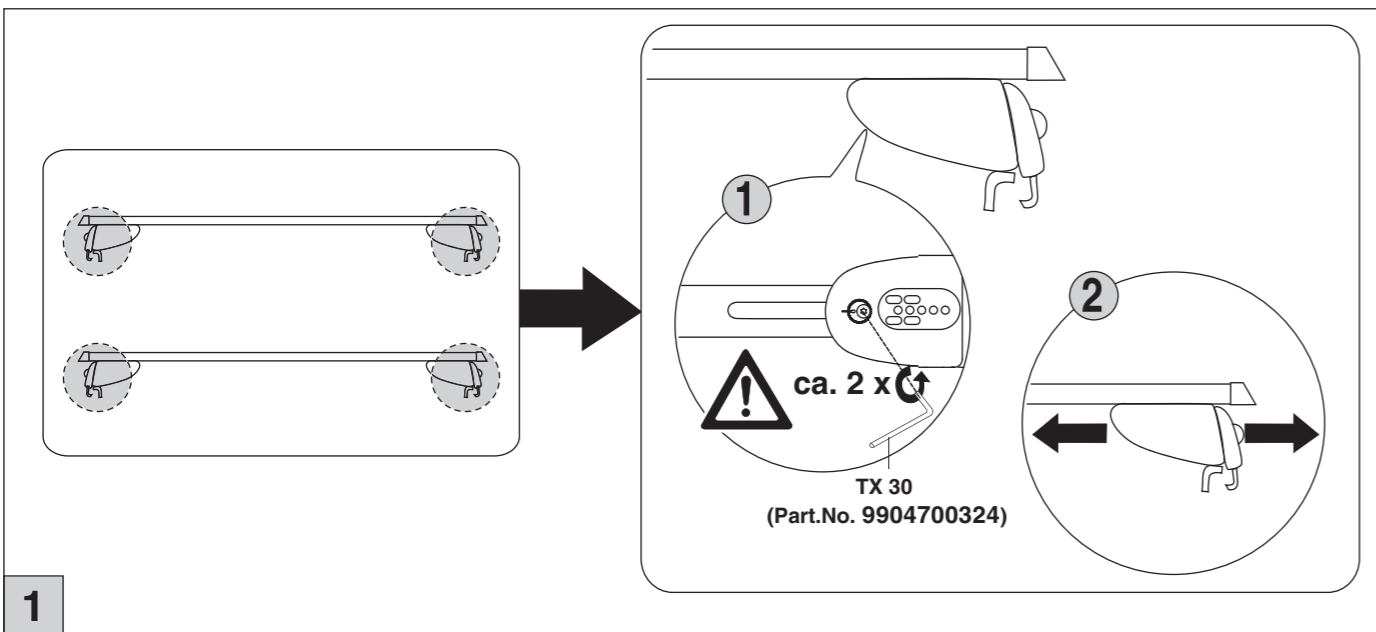

Atera SIGNO

Dacia
Duster Reling 01/2018-

INFO

Atera SIGNO

Dacia
Duster Reling 01/2018-