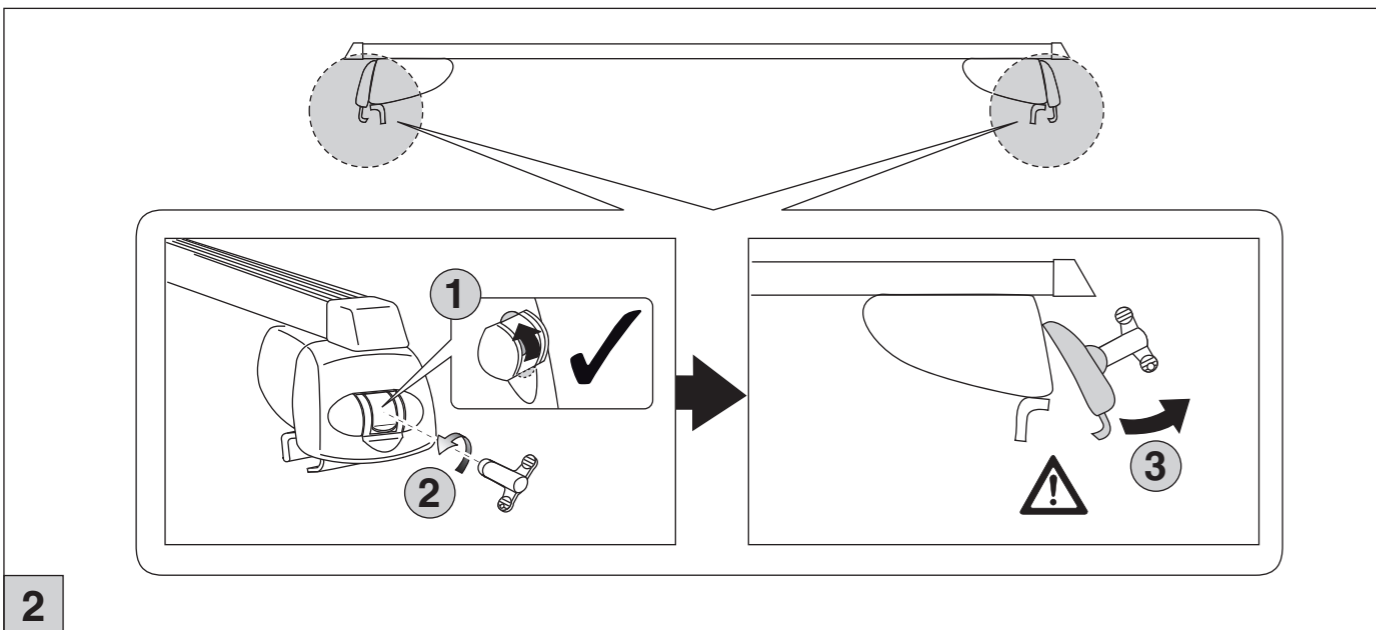

Atera SIGNO

Dacia
Duster Reling 01/2018-

INFO

Atera SIGNO

Dacia
Duster Reling 01/2018-