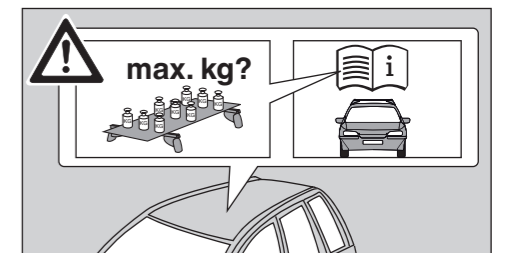

8830700387
9904700324

Atera SIGNO

Dacia
Duster 01/2018–
(mit Reling / with rail / avec rails de toit)

Art.-Nr. / Part-No.: 044 359
Art.-Nr. / Part-No.: 047 359

044 359 (Stahl) (Steel)		5,0 kg
047 359 (AERO Aluminium)		4,5 kg