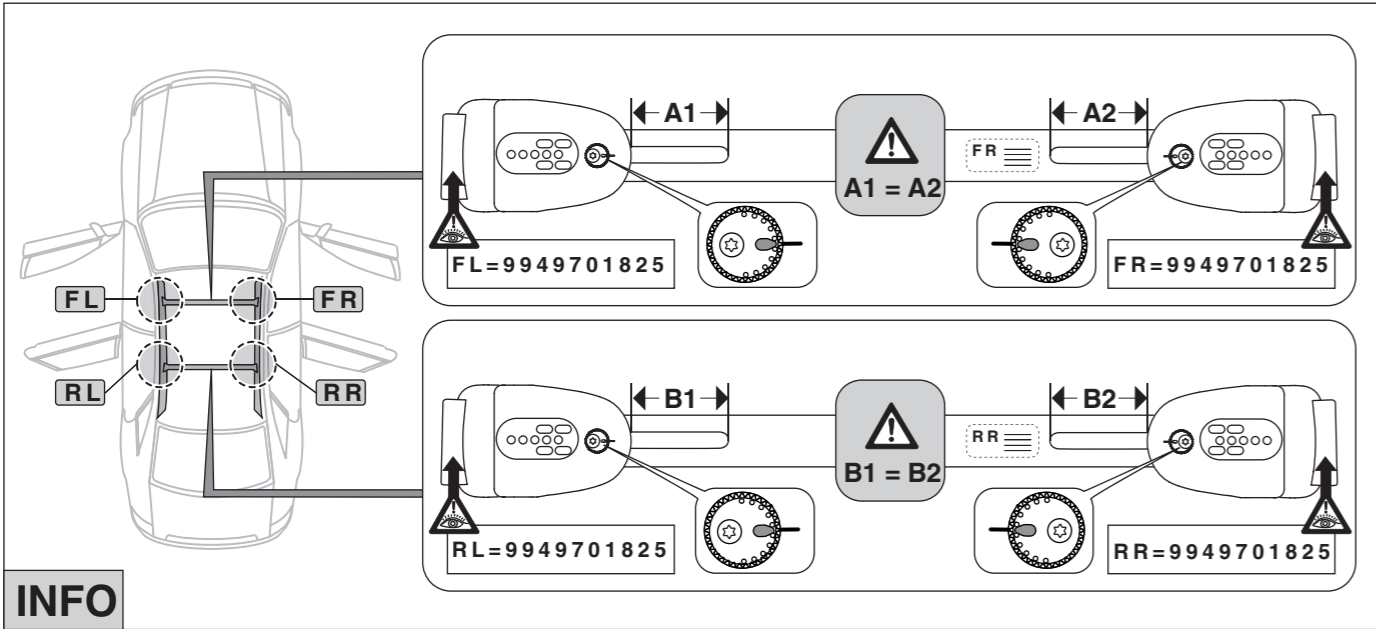

Atera SIGNO

Dacia
Duster Reling 01/2018-