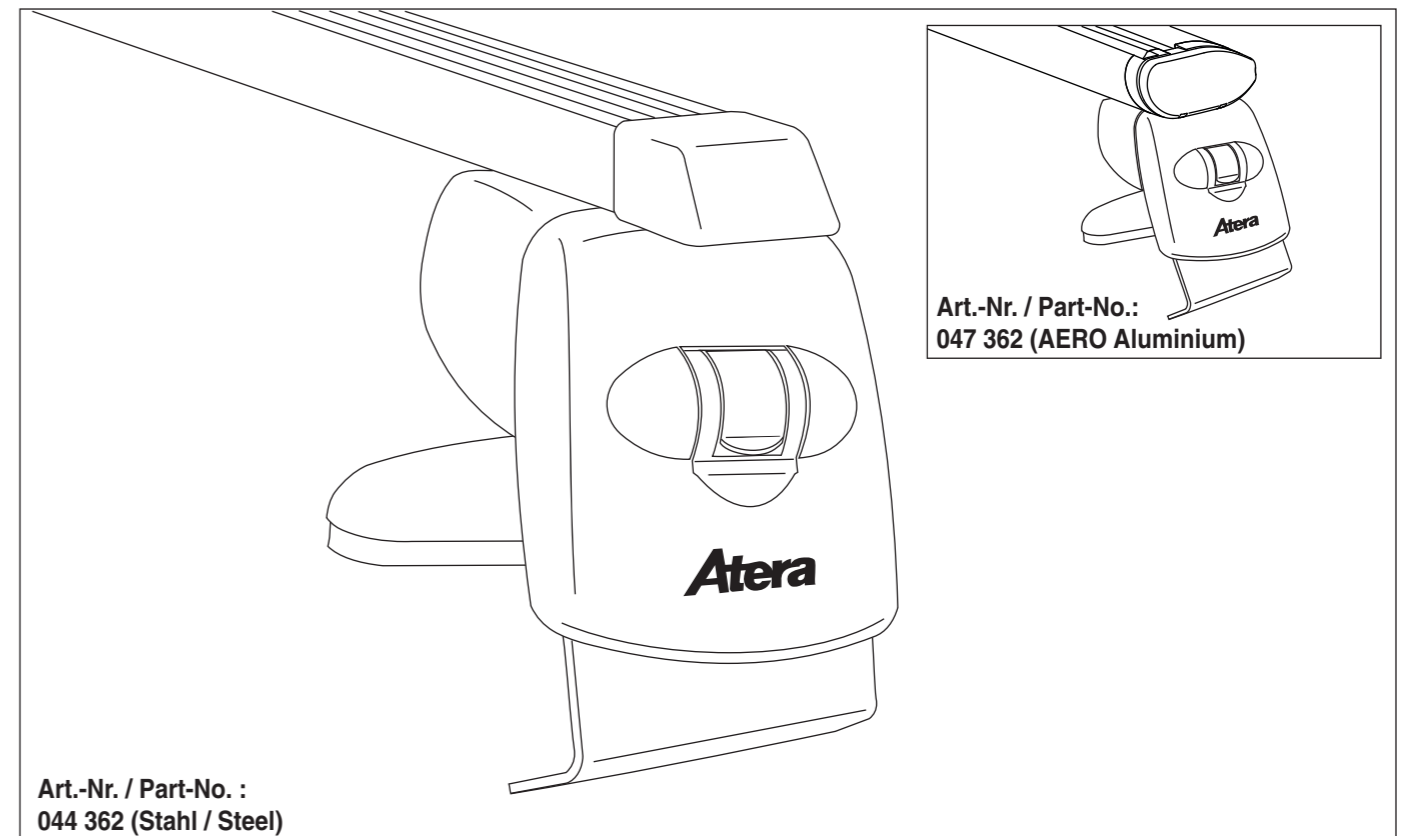

Atera SIGNO

Audi
A6 Limousine (C8) 06/2018 –

6

7

Atera SIGNO

Audi
A6 Limousine (C8) 06/2018 –

Art.-Nr. / Part-No. : 044 362
Art.-Nr. / Part-No. : 047 362

Art.-Nr. / Part-No.:
047 362 (AERO Aluminium)