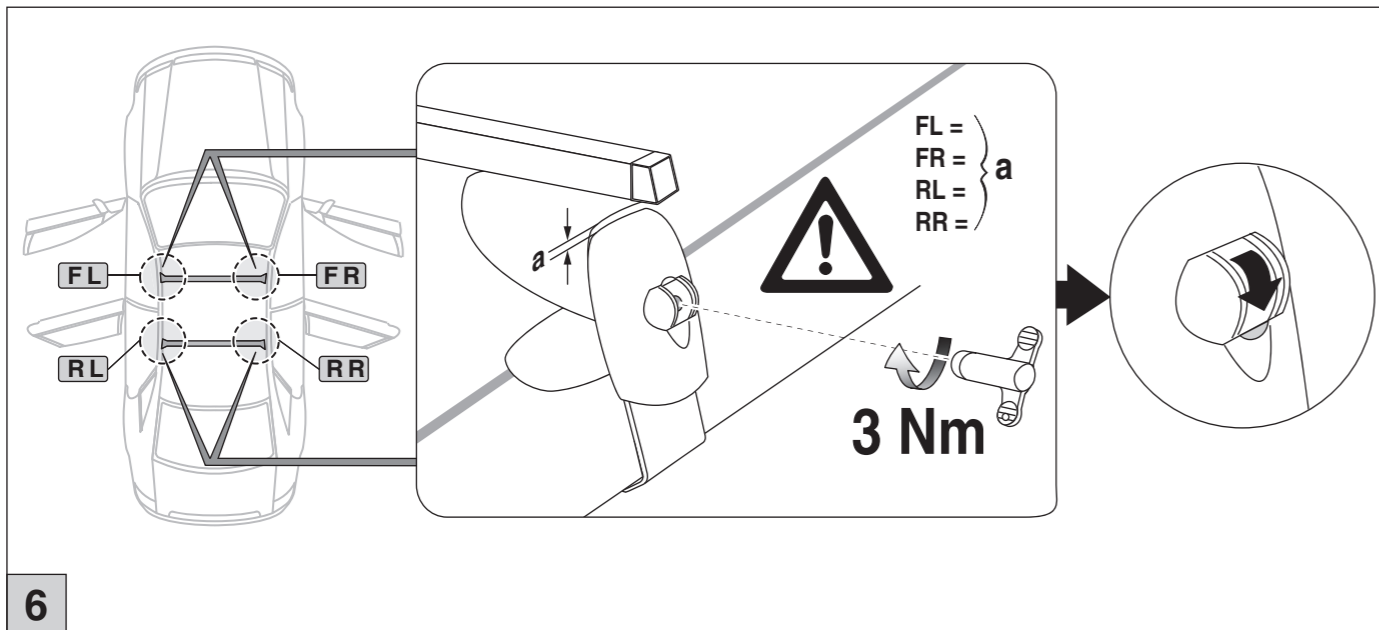

Atera SIGNO

Audi
A6 Limousine (C8) 06/2018 –

6

7

Atera SIGNO

Audi
A6 Limousine (C8) 06/2018 –

Art.-Nr. / Part-No. : 044 362
Art.-Nr. / Part-No. : 047 362

Art.-Nr. / Part-No.:
047 362 (AERO Aluminium)

Art.-Nr. / Part-No. :
044 362 (Stahl / Steel)

Atera
MADE IN GERMANY

Atera GmbH
Im Herrach 1
D-88299 Leutkirch
Internet: www.atera.de

© ATERA GmbH
Ref.-Nr.: 044 362_096454436200_992570050200
Ref.-Nr.: 047 362_096454736200_992570050200
Stand/State: 11/02/2019 – Rev 00 Ver 00