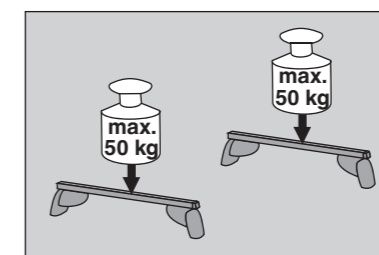

Art.-Nr. / Part-No. :
044 362 (Stahl / Steel)

Atera
MADE IN GERMANY

Atera GmbH
Im Herrach 1
D-88299 Leutkirch
Internet: www.atera.de

© ATERA GmbH
Ref.-Nr.: 044 362_096454436200_992570050200
Ref.-Nr.: 047 362_096454736200_992570050200
Stand/State: 11/02/2019 – Rev 00 Ver 00