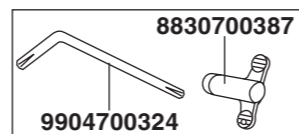

Atera SIGNO

Audi
A6 Limousine (C8) 06/2018 –

6

7

Atera SIGNO

Audi
A6 Limousine (C8) 06/2018 –

Art.-Nr. / Part-No. : 044 362
Art.-Nr. / Part-No. : 047 362

Art.-Nr. / Part-No.:
047 362 (AERO Aluminium)