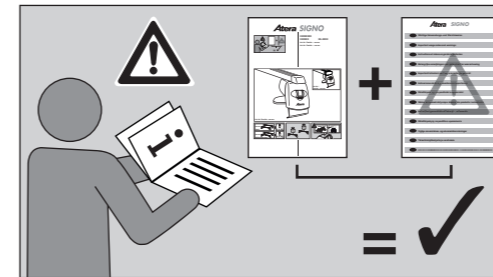

Atera SIGNO

Audi
A6 Limousine (C8) 06/2018 –

Art.-Nr. / Part-No. : 044 362
Art.-Nr. / Part-No. : 047 362

Art.-Nr. / Part-No.:
047 362 (AERO Aluminium)

Art.-Nr. / Part-No. :
044 362 (Stahl / Steel)