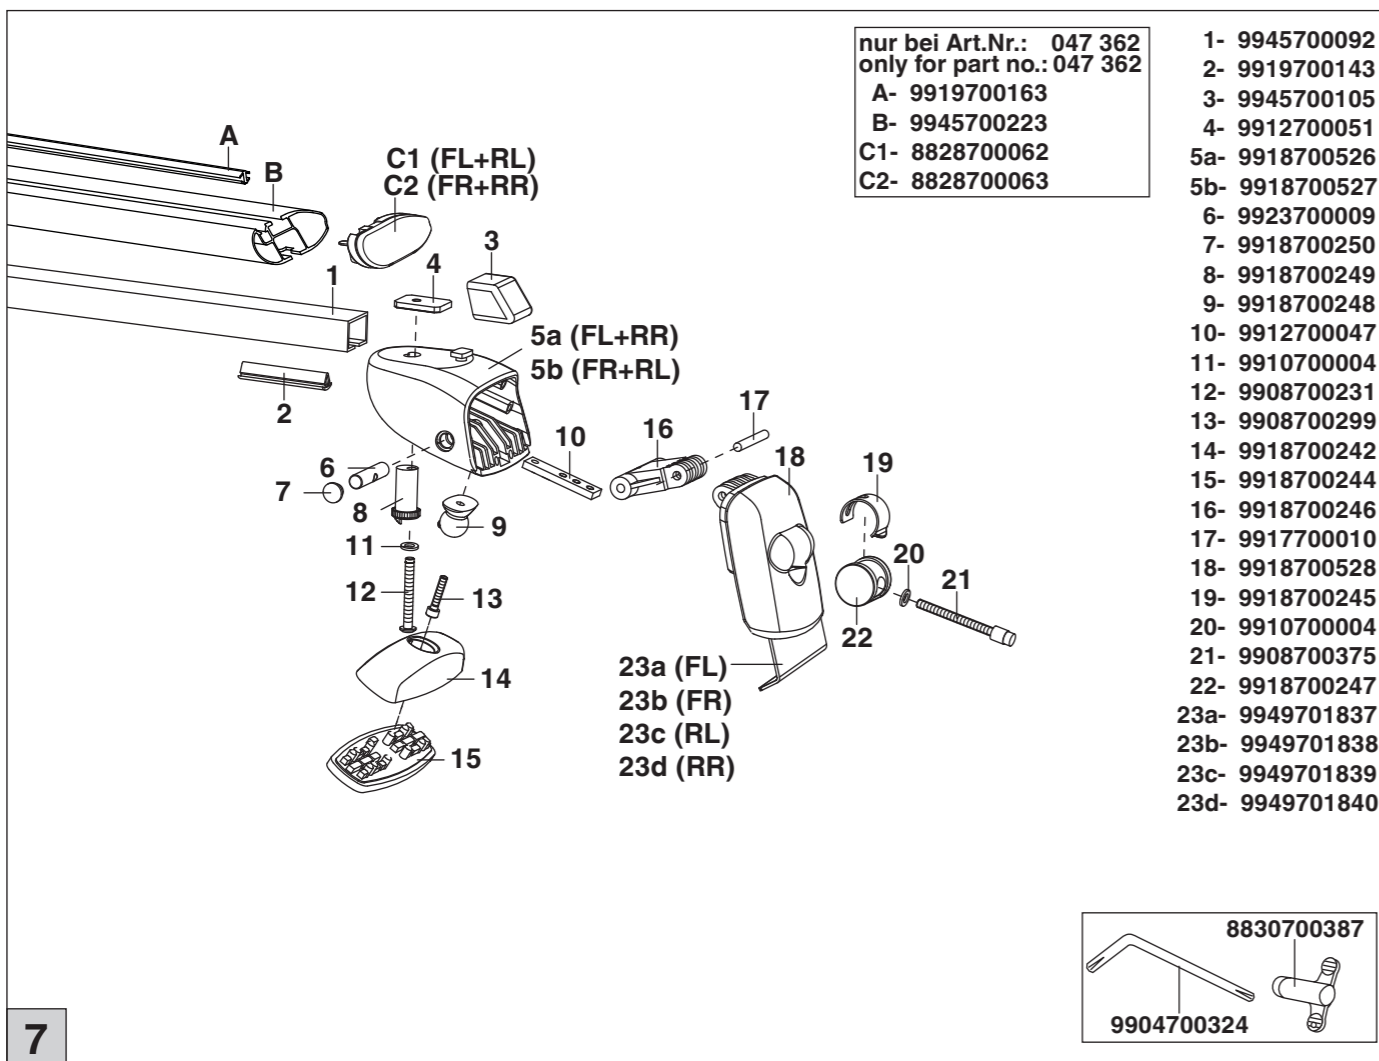

Atera SIGNO

Audi
A6 Limousine (C8) 06/2018 –

6

7

Atera SIGNO

Audi
A6 Limousine (C8) 06/2018 –

Art.-Nr. / Part-No. : 044 362
Art.-Nr. / Part-No. : 047 362

Art.-Nr. / Part-No.:
047 362 (AERO Aluminium)

Art.-Nr. / Part-No. :
044 362 (Stahl / Steel)

Atera
MADE IN GERMANY

Atera GmbH
Im Herrach 1
D-88299 Leutkirch
Internet: www.atera.de

© ATERA GmbH
Ref.-Nr.: 044 362_096454436200_992570050200
Ref.-Nr.: 047 362_096454736200_992570050200
Stand/State: 11/02/2019 – Rev 00 Ver 00