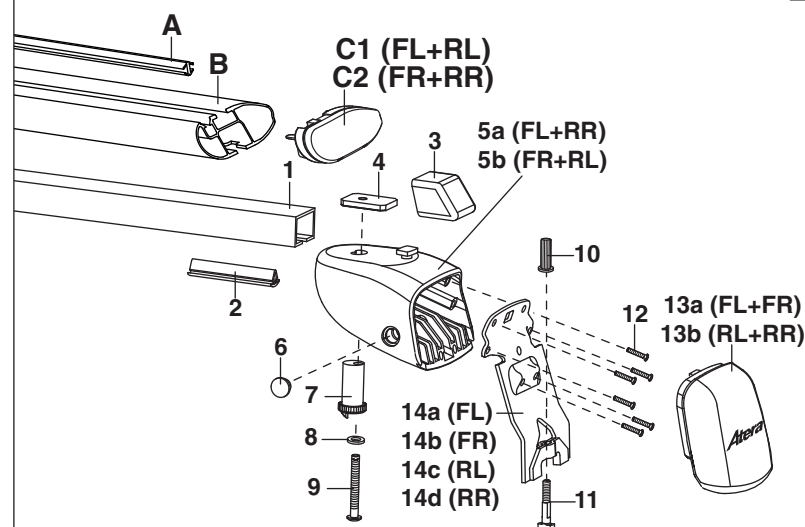

Atera SIGNO

Mercedes Benz
CLA (C118) 05/2019-

Atera SIGNO

Mercedes Benz
CLA (C118) 05/2019-
Art.-Nr. / Part-No. : 044 368
Art.-Nr. / Part-No. : 047 368

6

7

nur bei Art.Nr.: 047 368
only for part no.: 047 368
A- 9919700163
B- 9945700222
C1- 8828700062
C2- 8828700063

- 1- 9945700090
- 2- 9919700062
- 3- 9945700105
- 4- 9912700051
- 5a- 9918700526
- 5b- 9918700527
- 6- 9918700250
- 7- 9918700249
- 8- 9910700004
- 9- 9908700231
- 10- 9912700100
- 11- 9908700356
- 12- 9908700010
- 13a- 9918700243
- 13b- 9918700472
- 14a- 9949700695
- 14b- 9949700696
- 14c- 9949700738
- 14d- 9949700739

8

Art.-Nr. / Part-No. : 044 368