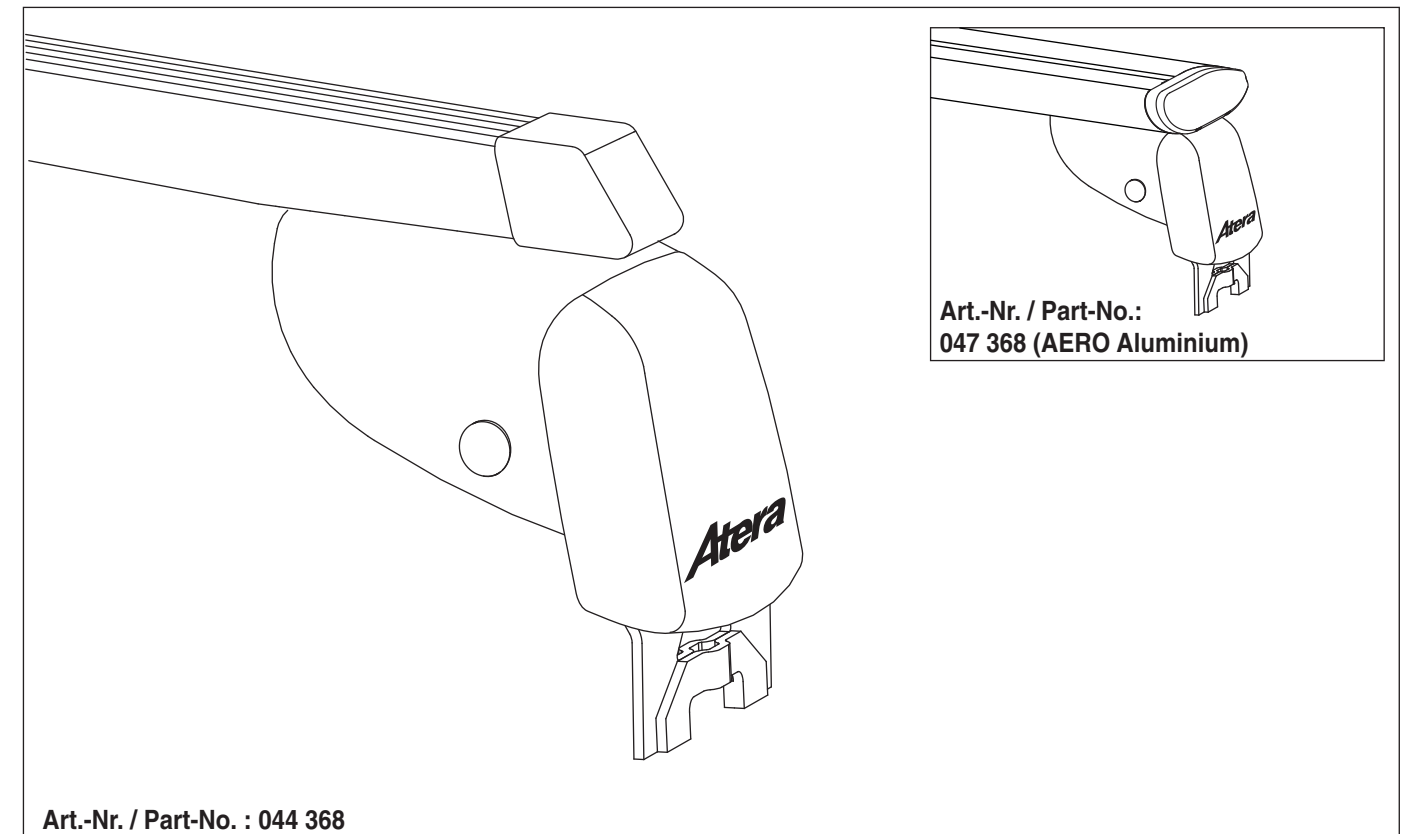

Atera SIGNO

Mercedes Benz
CLA (C118) 05/2019-

Atera SIGNO

Mercedes Benz
CLA (C118) 05/2019-
Art.-Nr. / Part-No. : 044 368
Art.-Nr. / Part-No. : 047 368

6

7

nur bei Art.Nr.: 047 368
only for part no.: 047 368
A- 9919700163
B- 9945700222
C1- 8828700062
C2- 8828700063

- 1- 9945700090
- 2- 9919700062
- 3- 9945700105
- 4- 9912700051
- 5a- 9918700526
- 5b- 9918700527
- 6- 9918700250
- 7- 9918700249
- 8- 9910700004
- 9- 9908700231
- 10- 9912700100
- 11- 9908700356
- 12- 9908700010
- 13a- 9918700243
- 13b- 9918700472
- 14a- 9949700695
- 14b- 9949700696
- 14c- 9949700738
- 14d- 9949700739

8

Art.-Nr. / Part-No. : 044 368