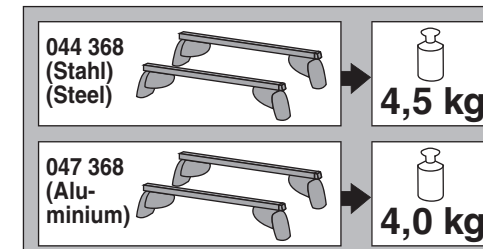

Art.-Nr. / Part-No. : 044 368