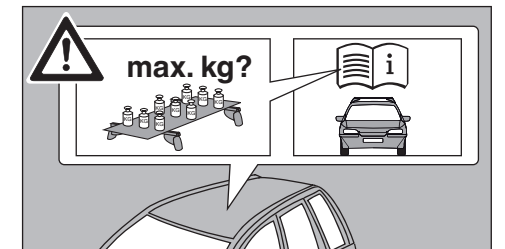

Art.-Nr. / Part-No. : 044 368