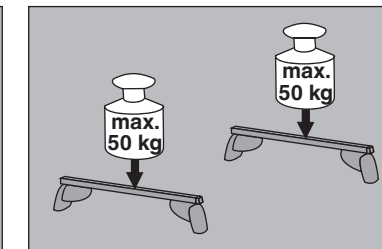

Art.-Nr. / Part-No. : 044 368