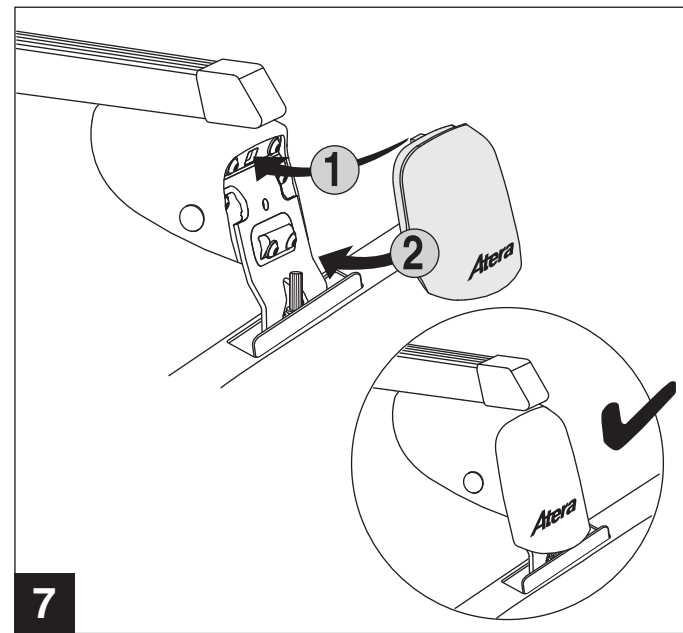

# Atera SIGNO

Mercedes Benz  
CLA (C118) 05/2019-  
Art.-Nr. / Part-No. : 044 368  
Art.-Nr. / Part-No. : 047 368

6

7

nur bei Art.Nr.: 047 368  
only for part no.: 047 368  
A- 9919700163  
B- 9945700222  
C1- 8828700062  
C2- 8828700063