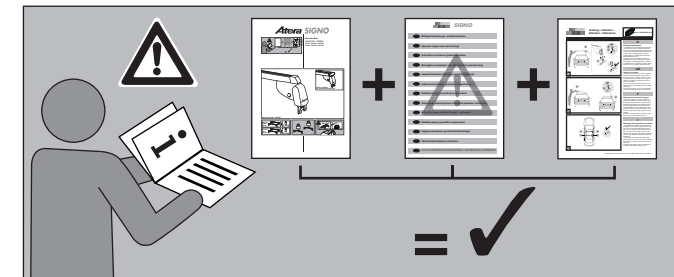

Atera SIGNO

Mercedes Benz
CLA (C118) 05/2019-

Atera SIGNO

Mercedes Benz
CLA (C118) 05/2019-
Art.-Nr. / Part-No. : 044 368
Art.-Nr. / Part-No. : 047 368

6

7

nur bei Art.Nr.: 047 368
only for part no.: 047 368
A- 9919700163
B- 9945700222
C1- 8828700062
C2- 8828700063

- 1- 9945700090
- 2- 9919700062
- 3- 9945700105
- 4- 9912700051
- 5a- 9918700526
- 5b- 9918700527
- 6- 9918700250
- 7- 9918700249
- 8- 9910700004
- 9- 9908700231
- 10- 9912700100
- 11- 9908700356
- 12- 9908700010
- 13a- 9918700243
- 13b- 9918700472
- 14a- 9949700695
- 14b- 9949700696
- 14c- 9949700738
- 14d- 9949700739

8

Art.-Nr. / Part-No. : 044 368