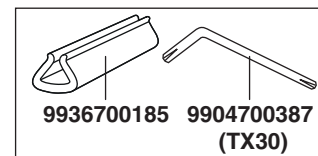

Atera SIGNO

Mercedes Benz
CLA (C118) 05/2019-

Atera SIGNO

Mercedes Benz
CLA (C118) 05/2019-
Art.-Nr. / Part-No. : 044 368
Art.-Nr. / Part-No. : 047 368

6

7

nur bei Art.Nr.: 047 368
only for part no.: 047 368
A- 9919700163
B- 9945700222
C1- 8828700062
C2- 8828700063

- 1- 9945700090
- 2- 9919700062
- 3- 9945700105
- 4- 9912700051
- 5a- 9918700526
- 5b- 9918700527
- 6- 9918700250
- 7- 9918700249
- 8- 9910700004
- 9- 9908700231
- 10- 9912700100
- 11- 9908700356
- 12- 9908700010
- 13a- 9918700243
- 13b- 9918700472
- 14a- 9949700695
- 14b- 9949700696
- 14c- 9949700738
- 14d- 9949700739

8

Art.-Nr. / Part-No. : 044 368