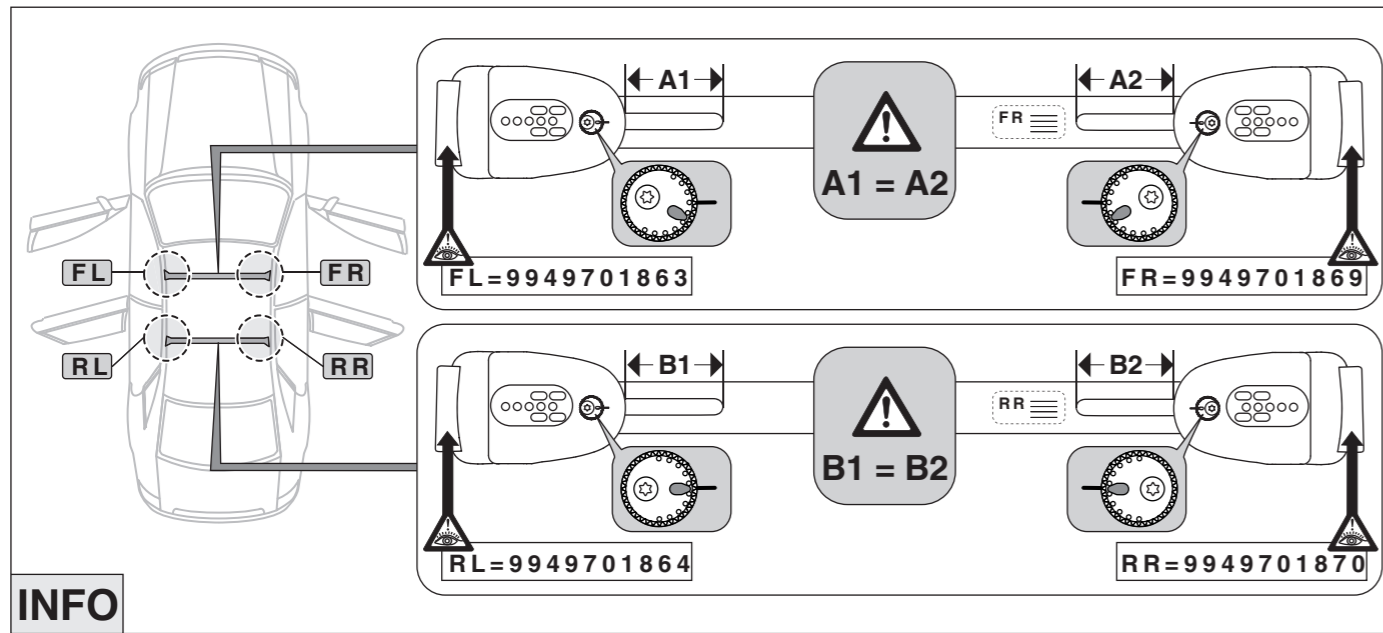

Atera SIGNO

Toyota RAV 4 01/2019 –
Suzuki Across 09/2020 –

6

7

nur bei Art.Nr.: 047 369
only for part no.: 047 369
A- 9919700163
B- 9945700223
C1- 8828700062
C2- 8828700063

- 1- 9945700092
- 2- 9919700062
- 3- 9945700105
- 4- 9912700051
- 5a- 9918700526
- 5b- 9918700527
- 6- 9918700250
- 7- 9918700249
- 8- 9910700004
- 9- 9908700231
- 10- 9908700212
- 11- 9910700089
- 12- 9908700010
- 13- 9918700286
- 14a- 9949701863
- 14b- 9949701869
- 14c- 9949701864
- 14d- 9949701870

8

Atera SIGNO

Toyota
RAV 4 01/2019 –
Suzuki
Across 09/2020 –
Art.-Nr. / Part-No. : 044 369
Art.-Nr. / Part-No. : 047 369

044 369 (Stahl) (Steel)		4,5 kg
047 369 (AERO Aluminium)		4,0 kg

Atera SIGNO

Toyota RAV 4 01/2019 –
Suzuki Across 09/2020 –