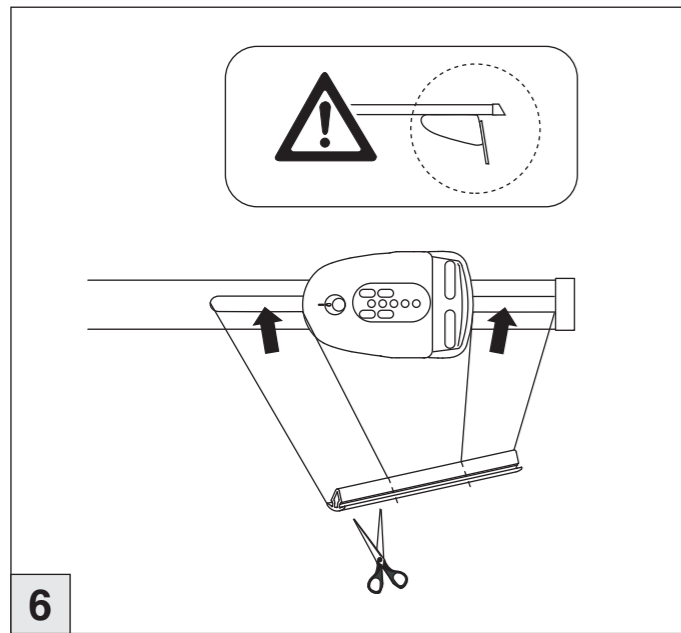

Atera SIGNO

Toyota RAV 4 01/2019 –
Suzuki Across 09/2020 –

6

7

nur bei Art.Nr.: 047 369
only for part no.: 047 369
A- 9919700163
B- 9945700223
C1- 8828700062
C2- 8828700063

- 1- 9945700092
- 2- 9919700062
- 3- 9945700105
- 4- 9912700051
- 5a- 9918700526
- 5b- 9918700527
- 6- 9918700250
- 7- 9918700249
- 8- 9910700004
- 9- 9908700231
- 10- 9908700212
- 11- 9910700089
- 12- 9908700010
- 13- 9918700286
- 14a- 9949701863
- 14b- 9949701869
- 14c- 9949701864
- 14d- 9949701870

8

Atera SIGNO

Toyota
RAV 4 01/2019 –
Suzuki
Across 09/2020 –
Art.-Nr. / Part-No. : 044 369
Art.-Nr. / Part-No. : 047 369

044 369 (Stahl) (Steel)		4,5 kg
047 369 (AERO Aluminium)		4,0 kg

Atera SIGNO

Toyota RAV 4 01/2019 –
Suzuki Across 09/2020 –