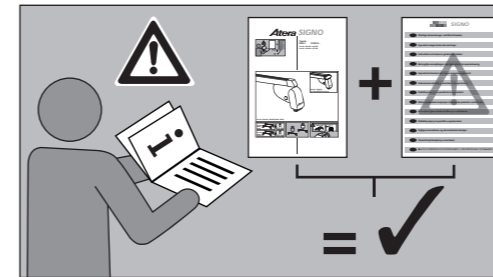

Atera SIGNO