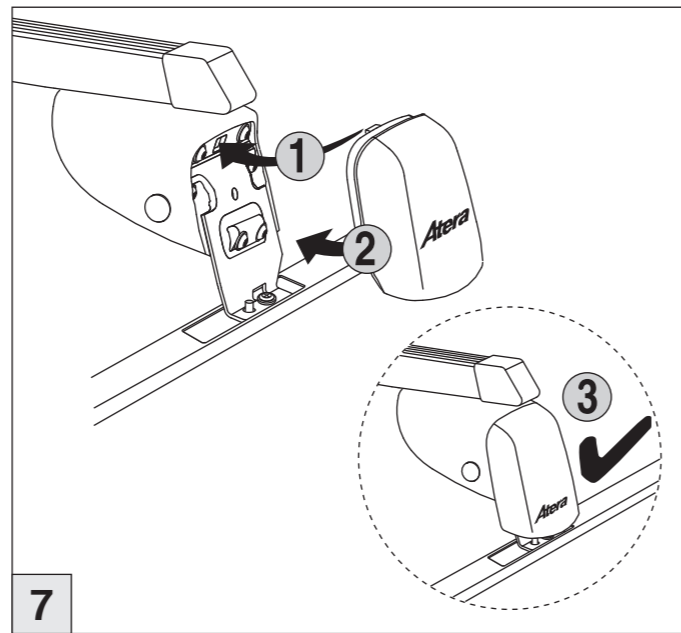

Atera SIGNO

Toyota RAV 4 01/2019 –
Suzuki Across 09/2020 –

6

7

nur bei Art.Nr.: 047 369
only for part no.: 047 369
A- 9919700163
B- 9945700223
C1- 8828700062
C2- 8828700063

- 1- 9945700092
- 2- 9919700062
- 3- 9945700105
- 4- 9912700051
- 5a- 9918700526
- 5b- 9918700527
- 6- 9918700250
- 7- 9918700249
- 8- 9910700004
- 9- 9908700231
- 10- 9908700212
- 11- 9910700089
- 12- 9908700010
- 13- 9918700286
- 14a- 9949701863
- 14b- 9949701869
- 14c- 9949701864
- 14d- 9949701870

8

Atera SIGNO

Toyota
RAV 4 01/2019 –
Suzuki
Across 09/2020 –
Art.-Nr. / Part-No. : 044 369
Art.-Nr. / Part-No. : 047 369

044 369 (Stahl) (Steel)		4,5 kg
047 369 (AERO Aluminium)		4,0 kg

Atera SIGNO

Toyota RAV 4 01/2019 –
Suzuki Across 09/2020 –