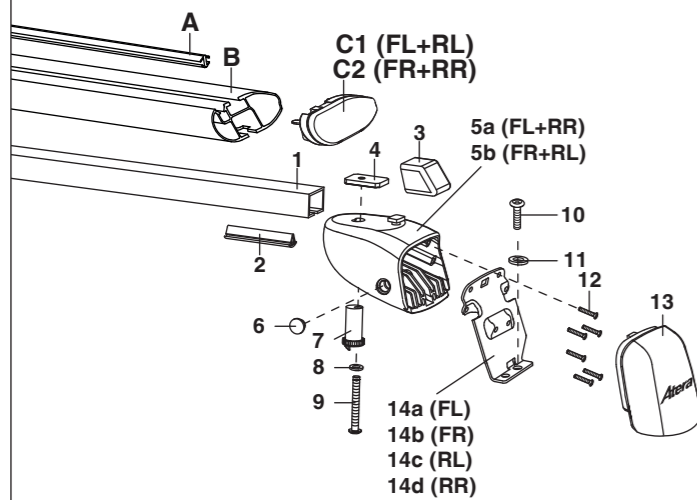

Atera SIGNO

Toyota RAV 4 01/2019 –
Suzuki Across 09/2020 –

6

7

nur bei Art.Nr.: 047 369
only for part no.: 047 369
A- 9919700163
B- 9945700223
C1- 8828700062
C2- 8828700063

- 1- 9945700092
- 2- 9919700062
- 3- 9945700105
- 4- 9912700051
- 5a- 9918700526
- 5b- 9918700527
- 6- 9918700250
- 7- 9918700249
- 8- 9910700004
- 9- 9908700231
- 10- 9908700212
- 11- 9910700089
- 12- 9908700010
- 13- 9918700286
- 14a- 9949701863
- 14b- 9949701869
- 14c- 9949701864
- 14d- 9949701870

8

Atera SIGNO

Toyota
RAV 4 01/2019 –
Suzuki
Across 09/2020 –
Art.-Nr. / Part-No. : 044 369
Art.-Nr. / Part-No. : 047 369

044 369 (Stahl) (Steel)		4,5 kg
047 369 (AERO Aluminium)		4,0 kg

Atera SIGNO

Toyota RAV 4 01/2019 –
Suzuki Across 09/2020 –