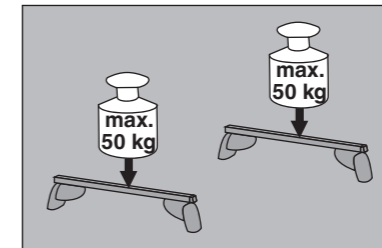

8

Atera SIGNO

Toyota
RAV 4 01/2019 –
Suzuki
Across 09/2020 –
Art.-Nr. / Part-No. : 044 369
Art.-Nr. / Part-No. : 047 369

044 369 (Stahl) (Steel)		4,5 kg
047 369 (AERO Aluminium)		4,0 kg

Atera SIGNO

Toyota RAV 4 01/2019 –
Suzuki Across 09/2020 –