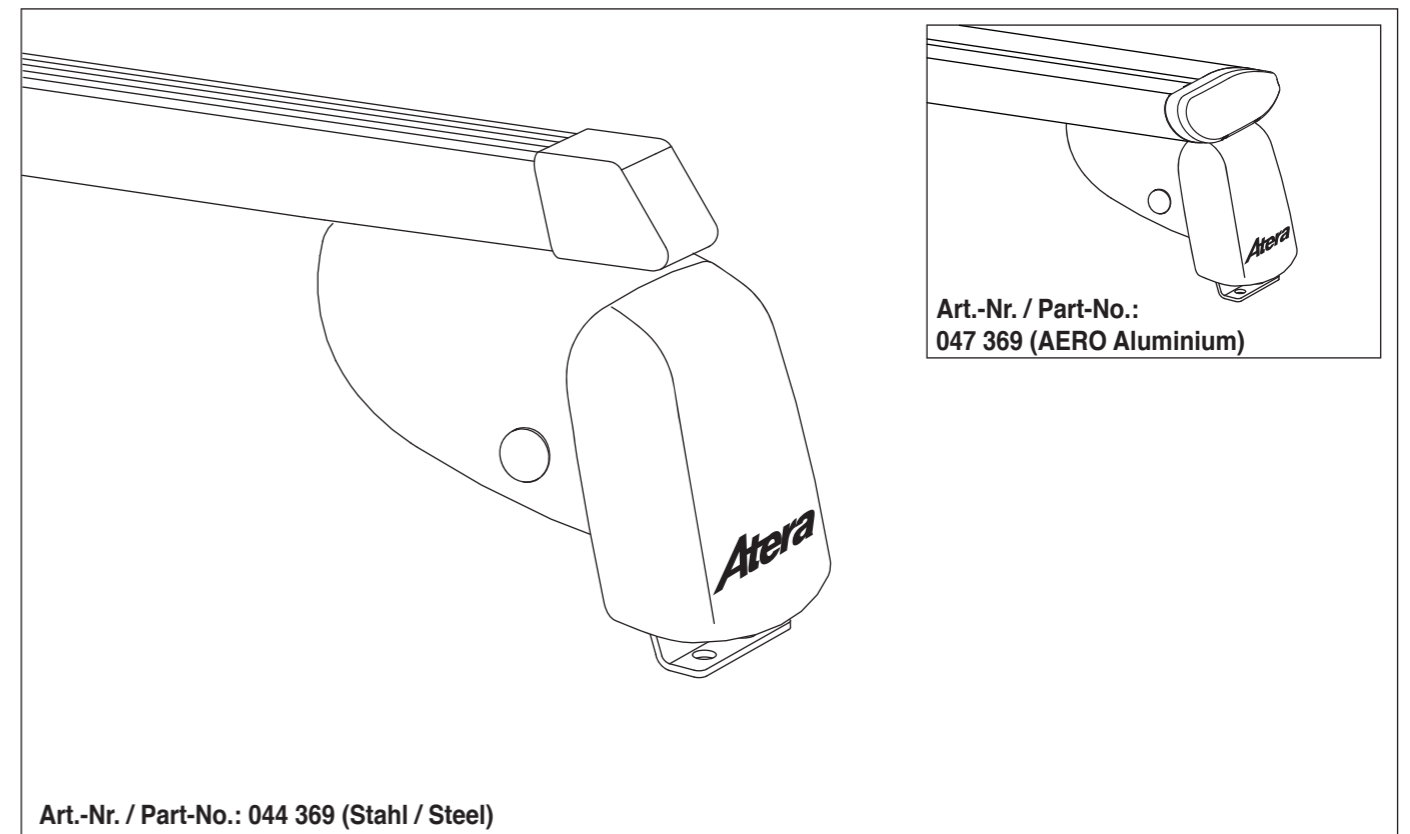

Atera SIGNO

Toyota RAV 4 01/2019 –
Suzuki Across 09/2020 –

6

7

nur bei Art.Nr.: 047 369
only for part no.: 047 369
A- 9919700163
B- 9945700223
C1- 8828700062
C2- 8828700063

- 1- 9945700092
- 2- 9919700062
- 3- 9945700105
- 4- 9912700051
- 5a- 9918700526
- 5b- 9918700527
- 6- 9918700250
- 7- 9918700249
- 8- 9910700004
- 9- 9908700231
- 10- 9908700212
- 11- 9910700089
- 12- 9908700010
- 13- 9918700286
- 14a- 9949701863
- 14b- 9949701869
- 14c- 9949701864
- 14d- 9949701870

8

Atera SIGNO

Toyota
RAV 4 01/2019 –
Suzuki
Across 09/2020 –
Art.-Nr. / Part-No. : 044 369
Art.-Nr. / Part-No. : 047 369

044 369 (Stahl) (Steel)		4,5 kg
047 369 (AERO Aluminium)		4,0 kg

Atera SIGNO

Toyota RAV 4 01/2019 –
Suzuki Across 09/2020 –