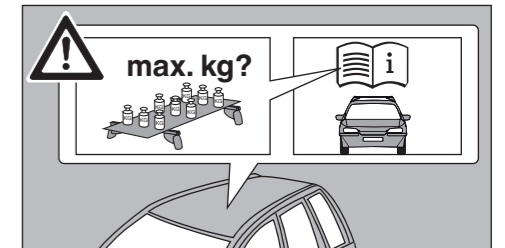

8

Atera SIGNO

Toyota
RAV 4 01/2019 –
Suzuki
Across 09/2020 –
Art.-Nr. / Part-No. : 044 369
Art.-Nr. / Part-No. : 047 369

044 369 (Stahl) (Steel)		4,5 kg
047 369 (AERO Aluminium)		4,0 kg

Atera SIGNO

Toyota RAV 4 01/2019 –
Suzuki Across 09/2020 –