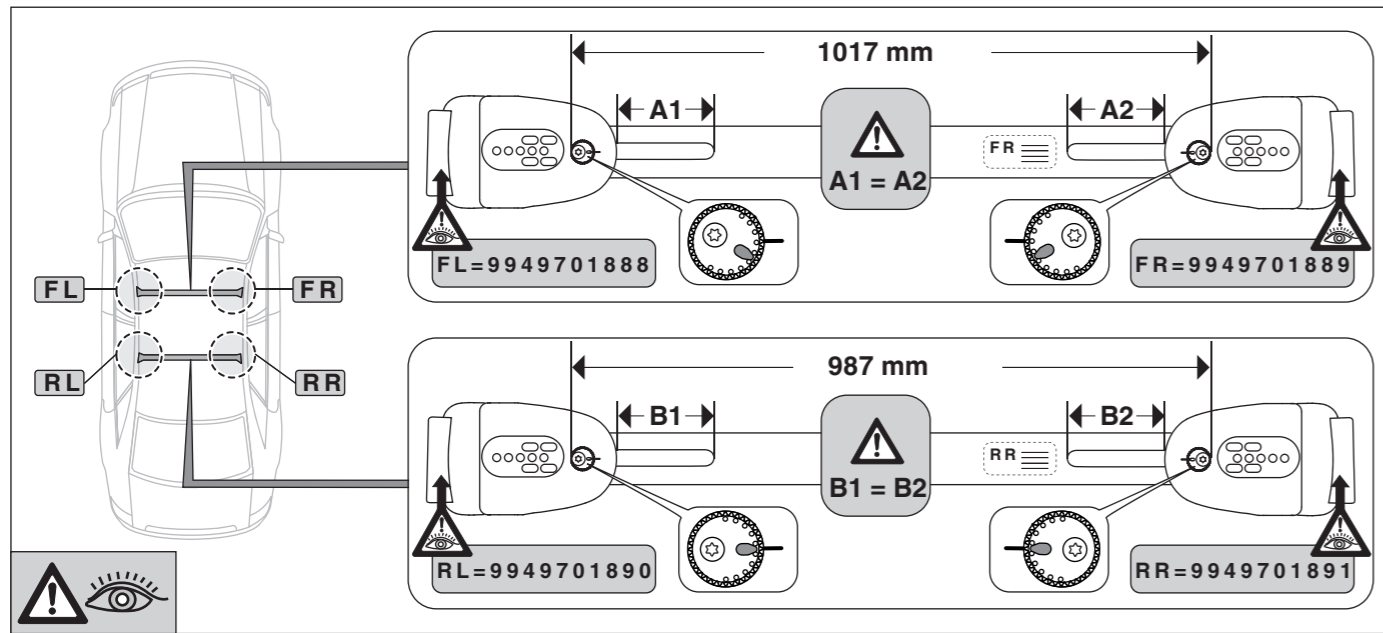

Atera SIGNO

Skoda Scala Limousine 05/2019 –
(5-türig/doors/portes)

6

7

Atera SIGNO

Skoda
Scala Limousine 05/2019 –
(5-türig/doors/portes)

Art.-Nr. / Part-No. : 044 372

Art.-Nr. / Part-No. : 047 372

Atera SIGNO

Skoda Scala Limousine 05/2019 –
(5-türig/doors/portes)

Atera SIGNO

Skoda Scala Limousine 05/2019 –
(5-türig/doors/portes)