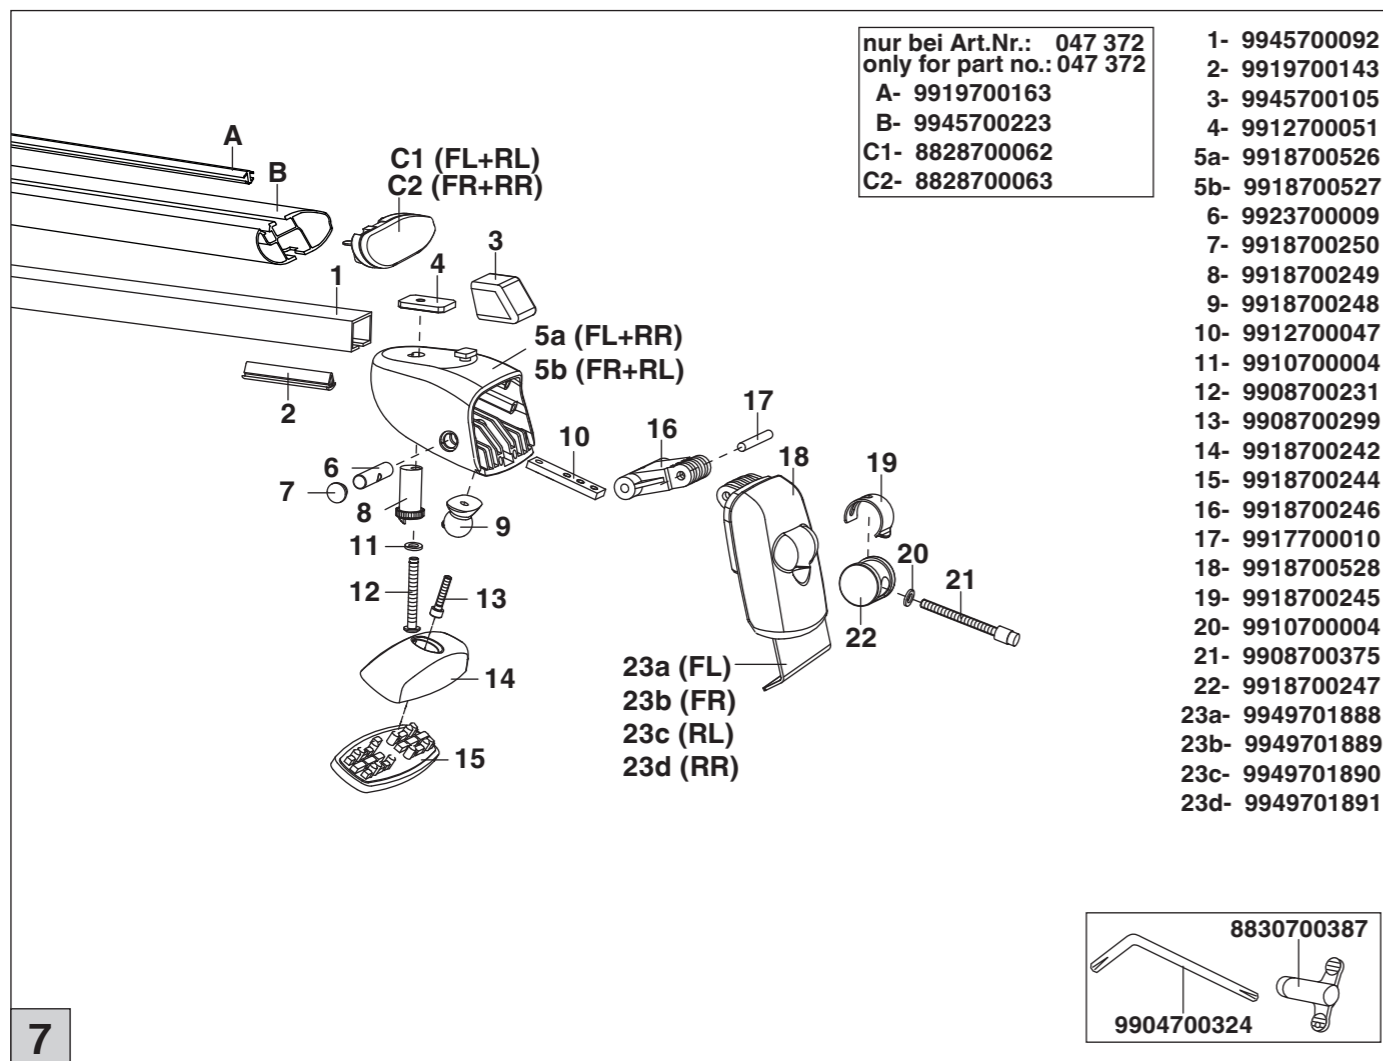

Atera SIGNO

Skoda Scala Limousine 05/2019 –
(5-türig/doors/portes)

6

7

Atera SIGNO

Skoda
Scala Limousine 05/2019 –
(5-türig/doors/portes)

Art.-Nr. / Part-No. : 044 372

Art.-Nr. / Part-No. : 047 372

Atera SIGNO

Skoda Scala Limousine 05/2019 –
(5-türig/doors/portes)

Atera SIGNO

Skoda Scala Limousine 05/2019 –
(5-türig/doors/portes)