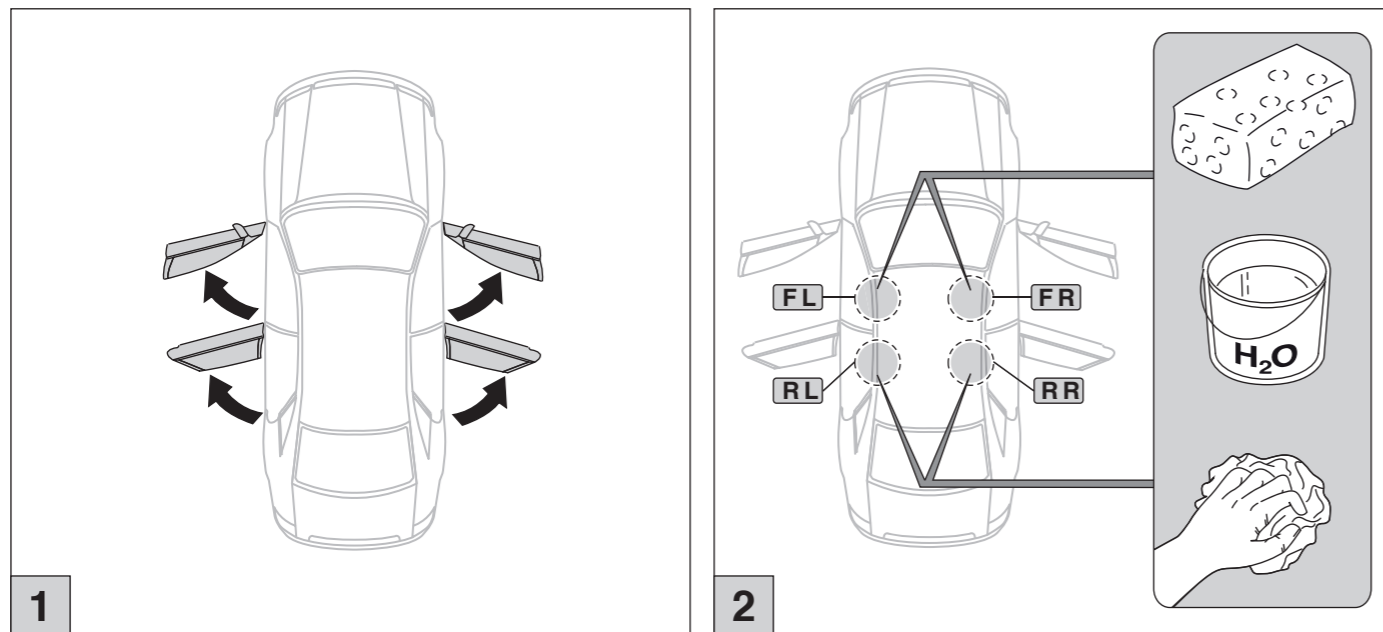

Atera SIGNO

Skoda Scala Limousine 05/2019 –
(5-türig/doors/portes)

6

7

Atera SIGNO

Skoda
Scala Limousine 05/2019 –
(5-türig/doors/portes)

Art.-Nr. / Part-No. : 044 372

Art.-Nr. / Part-No. : 047 372

Atera SIGNO

Skoda Scala Limousine 05/2019 –
(5-türig/doors/portes)

Atera SIGNO

Skoda Scala Limousine 05/2019 –
(5-türig/doors/portes)