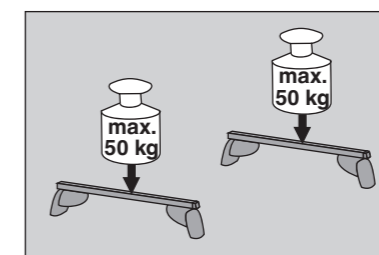

Atera SIGNO

Skoda Scala Limousine 05/2019 –
(5-türig/doors/portes)

6

7

Atera SIGNO

Skoda
Scala Limousine 05/2019 –
(5-türig/doors/portes)

Art.-Nr. / Part-No. : 044 372

Art.-Nr. / Part-No. : 047 372