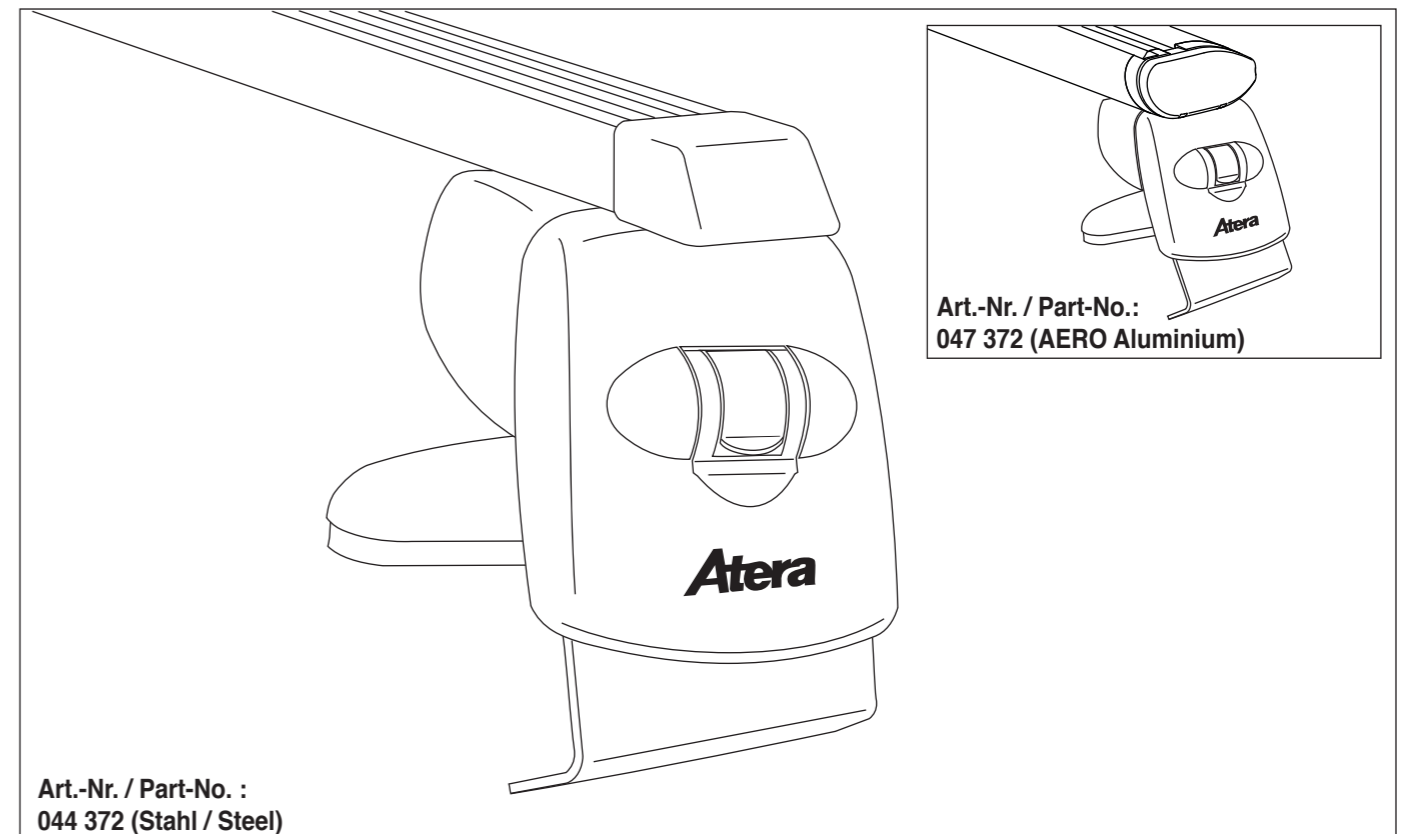

Atera SIGNO

Skoda Scala Limousine 05/2019 –
(5-türig/doors/portes)

6

7

Atera SIGNO

Skoda
Scala Limousine 05/2019 –
(5-türig/doors/portes)

Art.-Nr. / Part-No. : 044 372

Art.-Nr. / Part-No. : 047 372

Atera SIGNO

Skoda Scala Limousine 05/2019 –
(5-türig/doors/portes)

Atera SIGNO

Skoda Scala Limousine 05/2019 –
(5-türig/doors/portes)