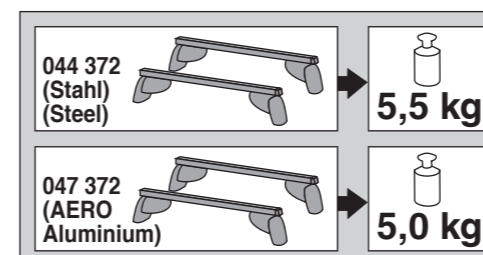

Atera SIGNO

Skoda Scala Limousine 05/2019 –
(5-türig/doors/portes)

6

7

Atera SIGNO

Skoda
Scala Limousine 05/2019 –
(5-türig/doors/portes)

Art.-Nr. / Part-No. : 044 372

Art.-Nr. / Part-No. : 047 372