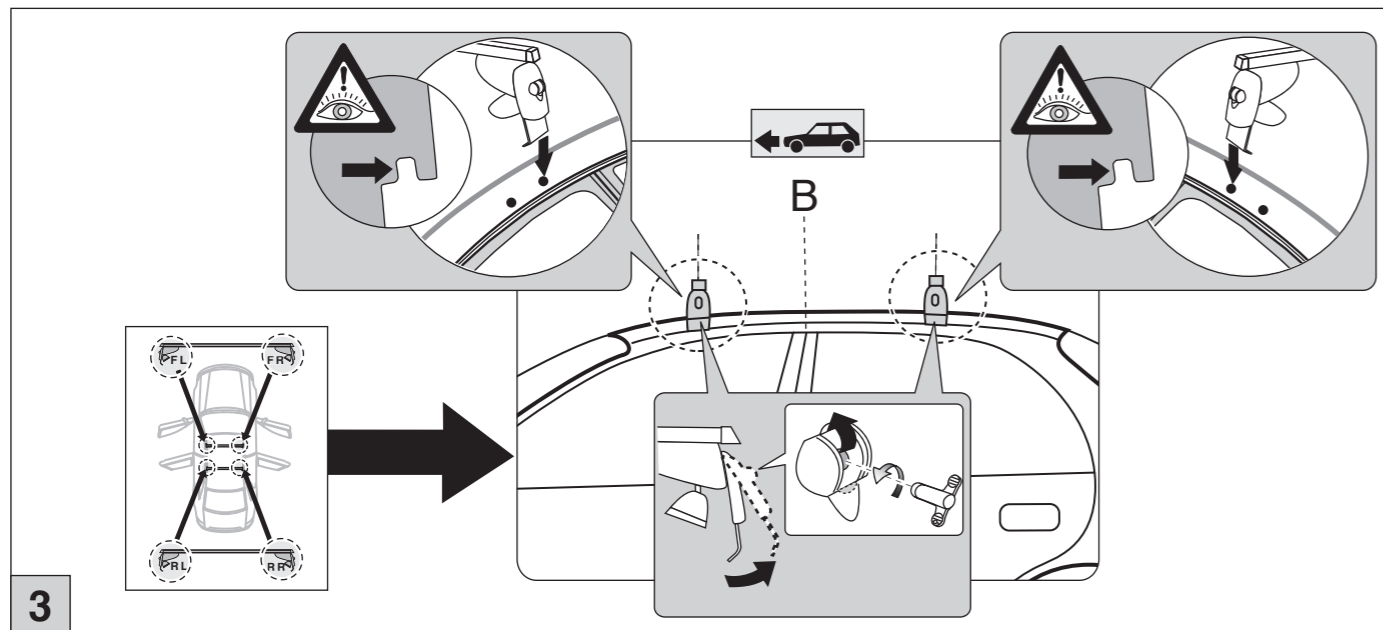

Atera SIGNO

Skoda Scala Limousine 05/2019 –
(5-türig/doors/portes)

6

7

Atera SIGNO

Skoda
Scala Limousine 05/2019 –
(5-türig/doors/portes)

Art.-Nr. / Part-No. : 044 372

Art.-Nr. / Part-No. : 047 372

Atera SIGNO

Skoda Scala Limousine 05/2019 –
(5-türig/doors/portes)

Atera SIGNO

Skoda Scala Limousine 05/2019 –
(5-türig/doors/portes)