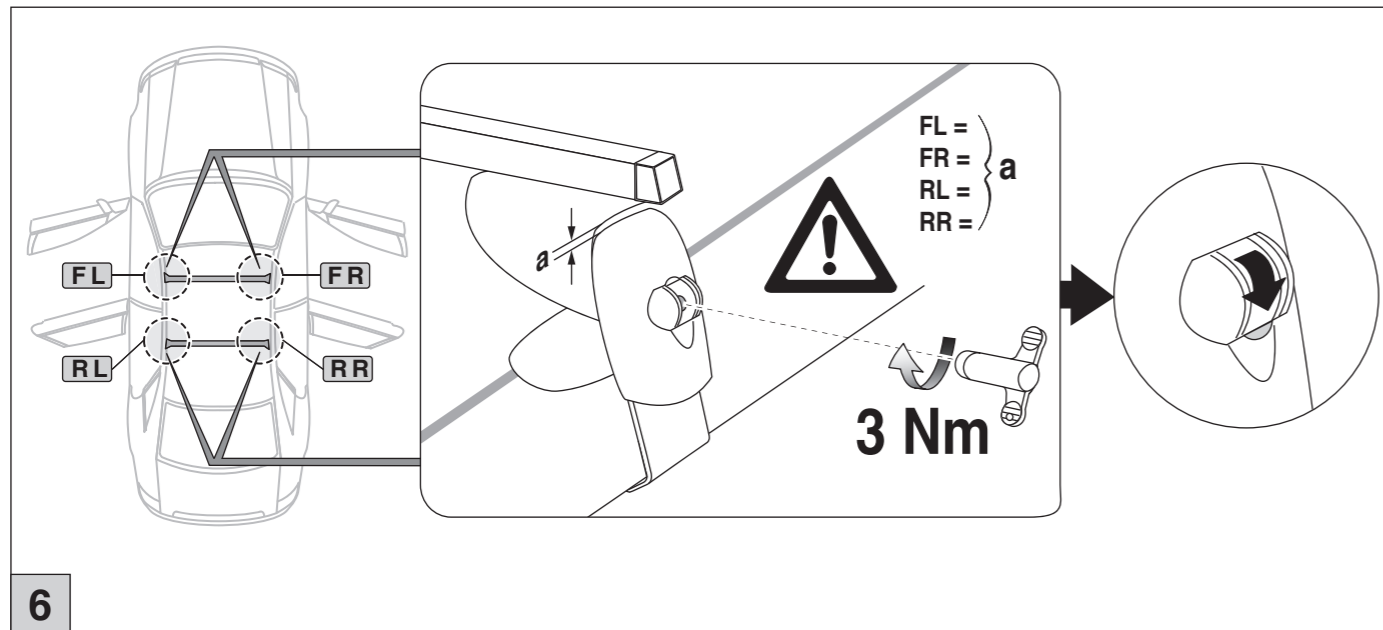

Atera SIGNO

Skoda Scala Limousine 05/2019 –
(5-türig/doors/portes)

6

7

Atera SIGNO

Skoda
Scala Limousine 05/2019 –
(5-türig/doors/portes)

Art.-Nr. / Part-No. : 044 372

Art.-Nr. / Part-No. : 047 372

Atera SIGNO

Skoda Scala Limousine 05/2019 –
(5-türig/doors/portes)

Atera SIGNO

Skoda Scala Limousine 05/2019 –
(5-türig/doors/portes)