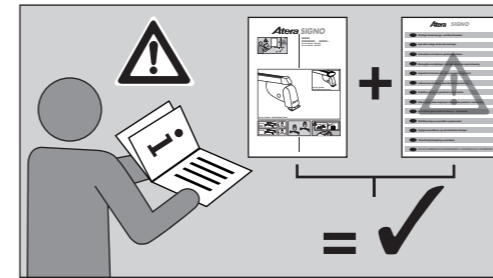

Atera SIGNO

Jeep
Compass 07/2017-

nur bei Art.Nr.: 047 377
only for part no.: 047 377

A- 9919700163
B- 9945700222
C1- 8828700062
C2- 8828700063

1-	9945700090
2-	9919700143
3-	9945700105
4-	9912700051
5a-	9918700526
5b-	9918700527
6-	9918700250
7-	9918700249
8-	9910700004
9-	9908700231
10-	9908700046
11-	9910700035
12-	9908700010
13-	9918700286
14-	9949701916
15a-	9949700410
15b-	9949700410
15c-	9949700410
15d-	9949700410
16-	9908700197
17-	9910700035

9904700387
(TX30)

Atera SIGNO

Jeep
Compass 07/2017 -

Art.-Nr. / Part-No. : 044 377
Art.-Nr. / Part-No. : 047 377

044 377 (Stahl) (Steel)		4,5 kg
047 377 (AERO Aluminium)		4,0 kg

max. 50 kg

max. 50 kg

max. kg?