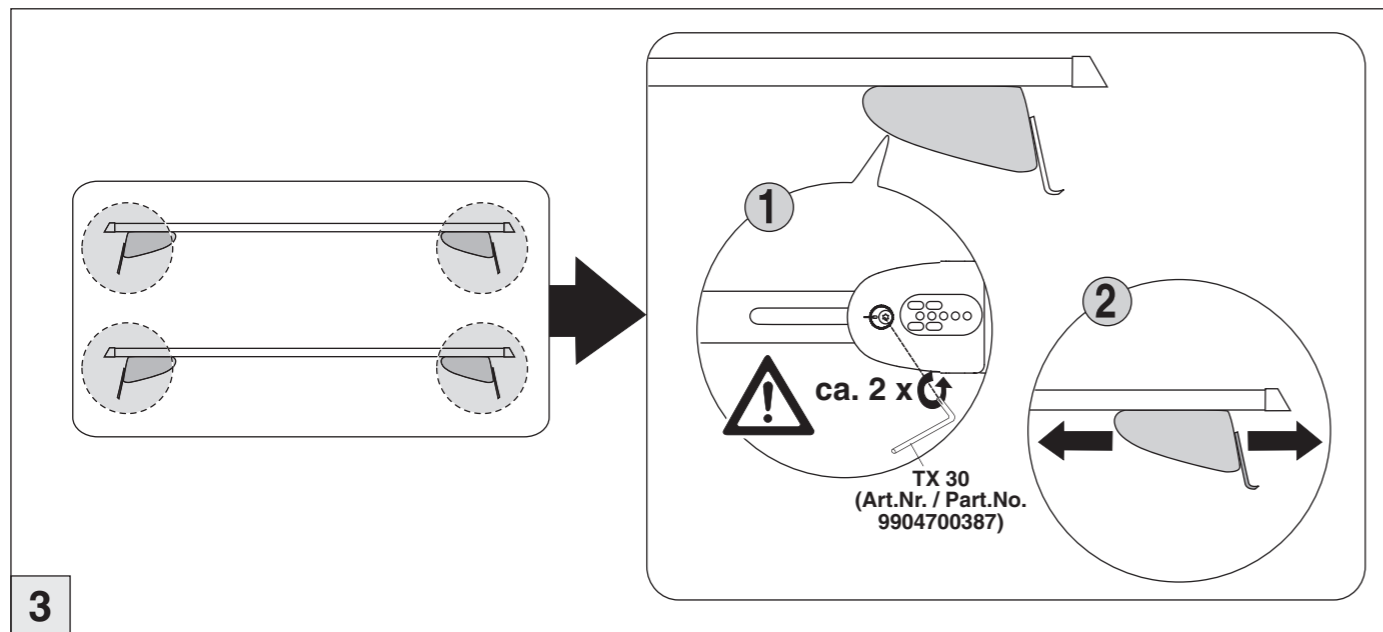

Atera SIGNO

Jeep
Compass 07/2017-