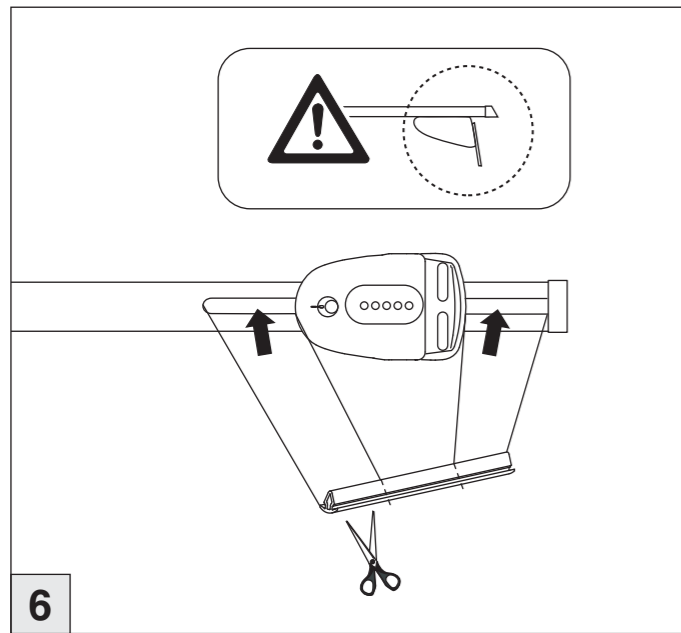

Atera SIGNO

Jeep
Compass 07/2017-

nur bei Art.Nr.: 047 377
only for part no.: 047 377

A- 9919700163
B- 9945700222
C1- 8828700062
C2- 8828700063

1-	9945700090
2-	9919700143
3-	9945700105
4-	9912700051
5a-	9918700526
5b-	9918700527
6-	9918700250
7-	9918700249
8-	9910700004
9-	9908700231
10-	9908700046
11-	9910700035
12-	9908700010
13-	9918700286
14-	9949701916
15a-	9949700410
15b-	9949700410
15c-	9949700410
15d-	9949700410
16-	9908700197
17-	9910700035

9904700387
(TX30)

Atera SIGNO

Jeep
Compass 07/2017 -

Art.-Nr. / Part-No. : 044 377
Art.-Nr. / Part-No. : 047 377

044 377 (Stahl) (Steel)		4,5 kg
047 377 (AERO Aluminium)		4,0 kg

max. 50 kg

max. 50 kg

max. kg?