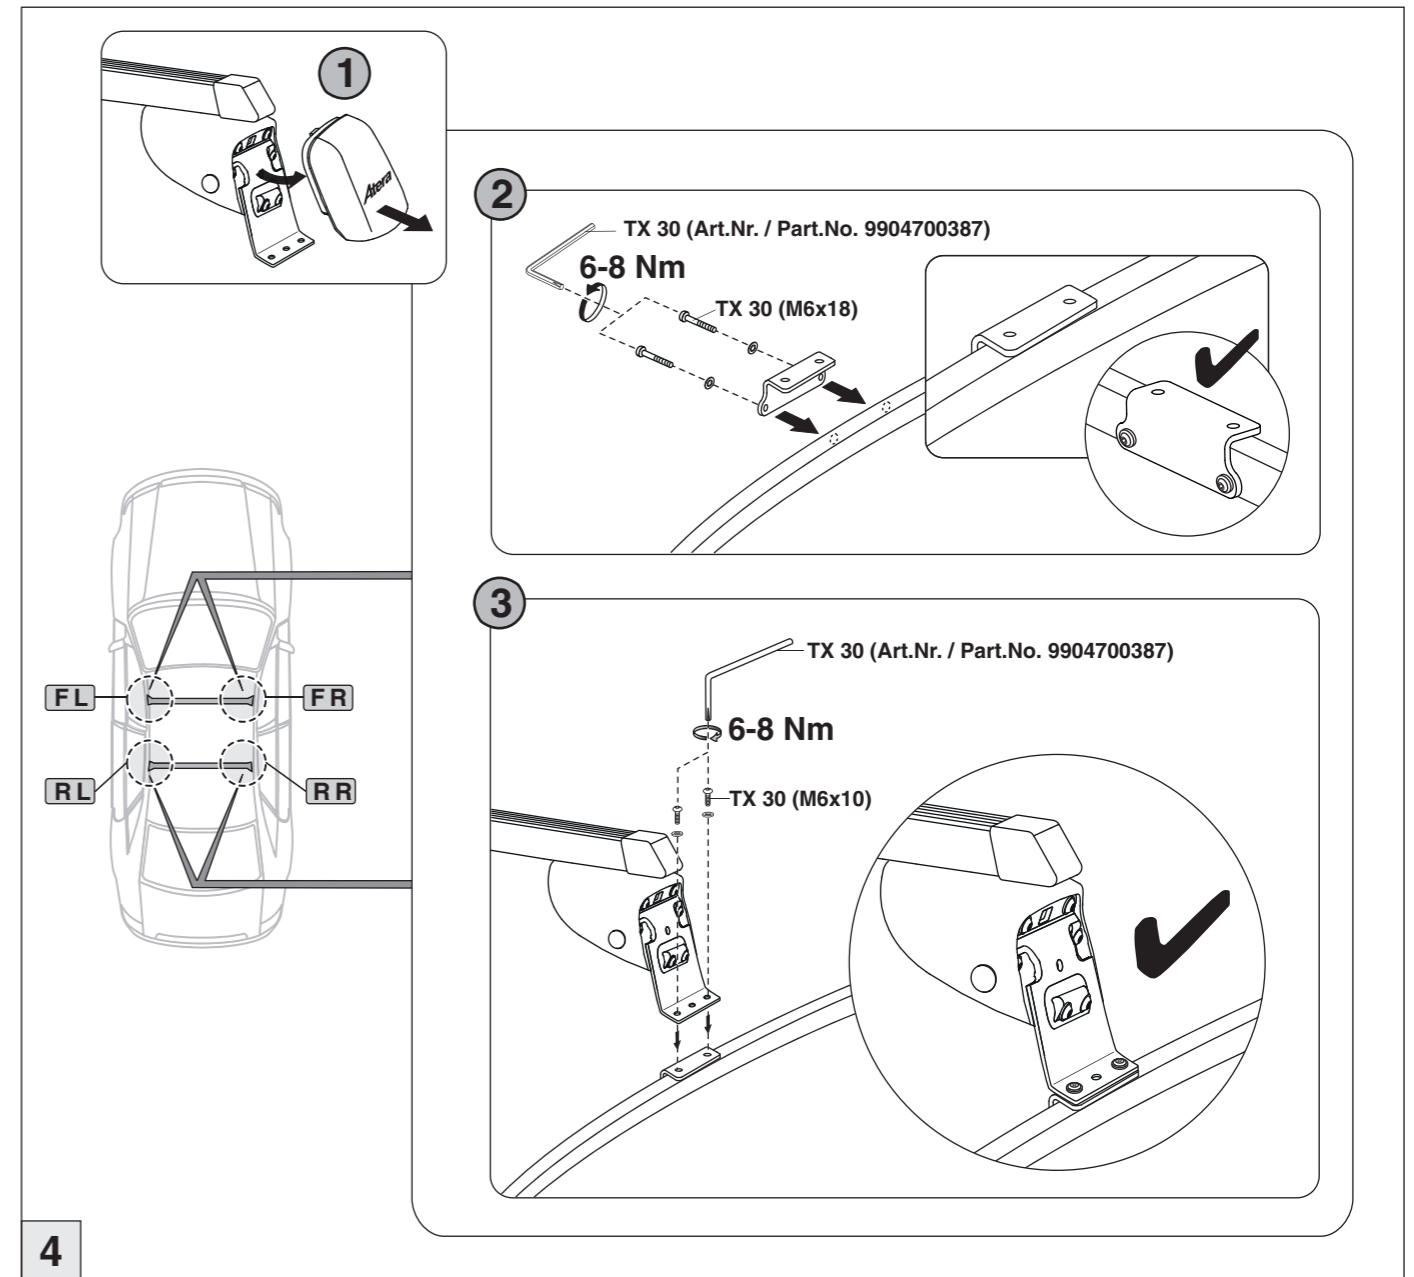

Atera SIGNO

Jeep
Compass 07/2017-

nur bei Art.Nr.: 047 377
only for part no.: 047 377

A- 9919700163
B- 9945700222
C1- 8828700062
C2- 8828700063

1-	9945700090
2-	9919700143
3-	9945700105
4-	9912700051
5a-	9918700526
5b-	9918700527
6-	9918700250
7-	9918700249
8-	9910700004
9-	9908700231
10-	9908700046
11-	9910700035
12-	9908700010
13-	9918700286
14-	9949701916
15a-	9949700410
15b-	9949700410
15c-	9949700410
15d-	9949700410
16-	9908700197
17-	9910700035

9904700387
(TX30)

Atera SIGNO

Jeep
Compass 07/2017 -

Art.-Nr. / Part-No. : 044 377
Art.-Nr. / Part-No. : 047 377

044 377 (Stahl) (Steel)		4,5 kg
047 377 (AERO Aluminium)		4,0 kg

max. 50 kg

max. 50 kg

max. kg?

Atera SIGNO

Jeep
Compass 07/2017-

INFO

Atera SIGNO

Jeep
Compass 07/2017-

5