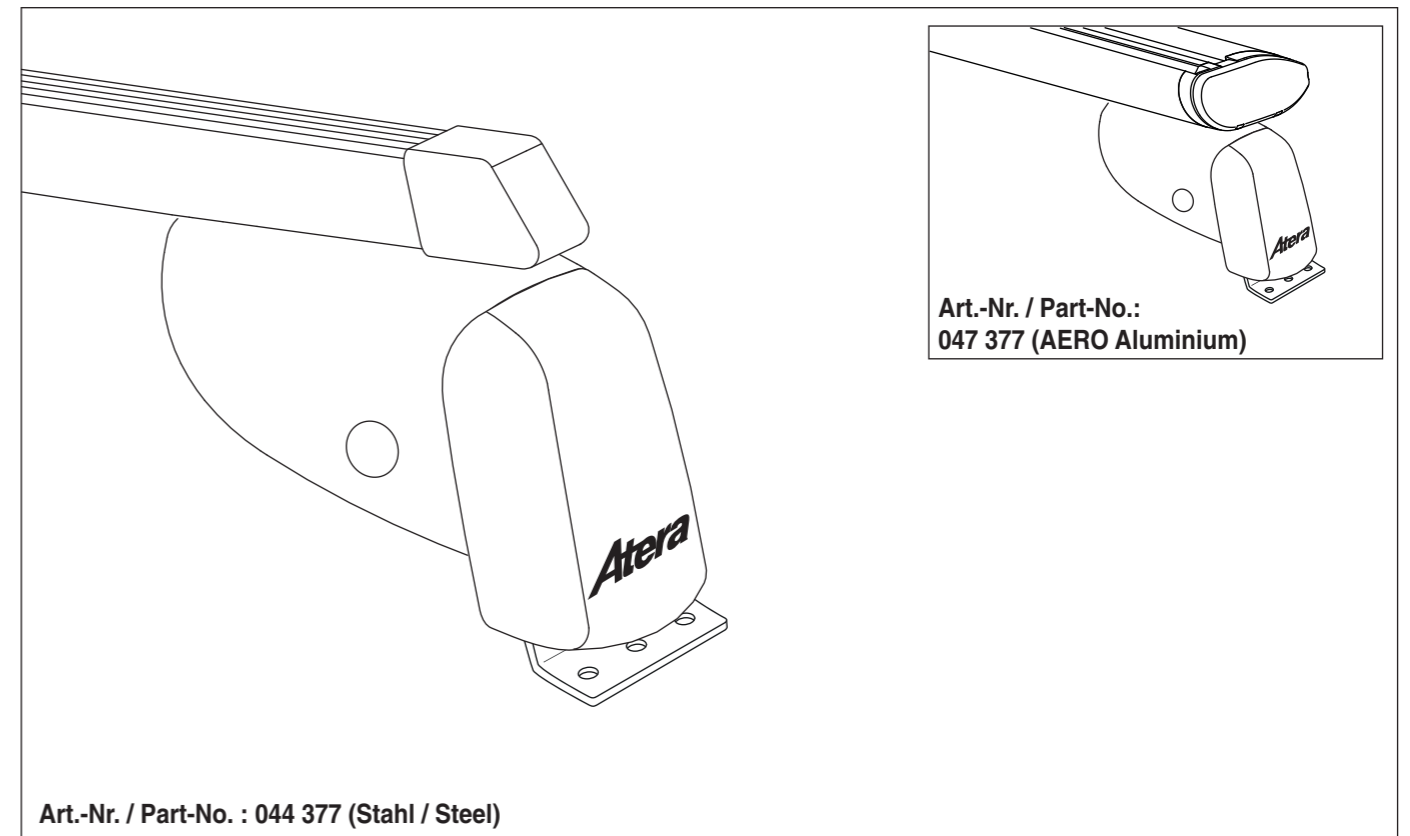

Atera SIGNO

Jeep
Compass 07/2017-

nur bei Art.Nr.: 047 377
only for part no.: 047 377

A- 9919700163
B- 9945700222
C1- 8828700062
C2- 8828700063

1-	9945700090
2-	9919700143
3-	9945700105
4-	9912700051
5a-	9918700526
5b-	9918700527
6-	9918700250
7-	9918700249
8-	9910700004
9-	9908700231
10-	9908700046
11-	9910700035
12-	9908700010
13-	9918700286
14-	9949701916
15a-	9949700410
15b-	9949700410
15c-	9949700410
15d-	9949700410
16-	9908700197
17-	9910700035

9904700387
(TX30)

Atera SIGNO

Jeep
Compass 07/2017 -

Art.-Nr. / Part-No. : 044 377
Art.-Nr. / Part-No. : 047 377

044 377 (Stahl) (Steel)		4,5 kg
047 377 (AERO Aluminium)		4,0 kg

max. 50 kg

max. 50 kg

max. kg?