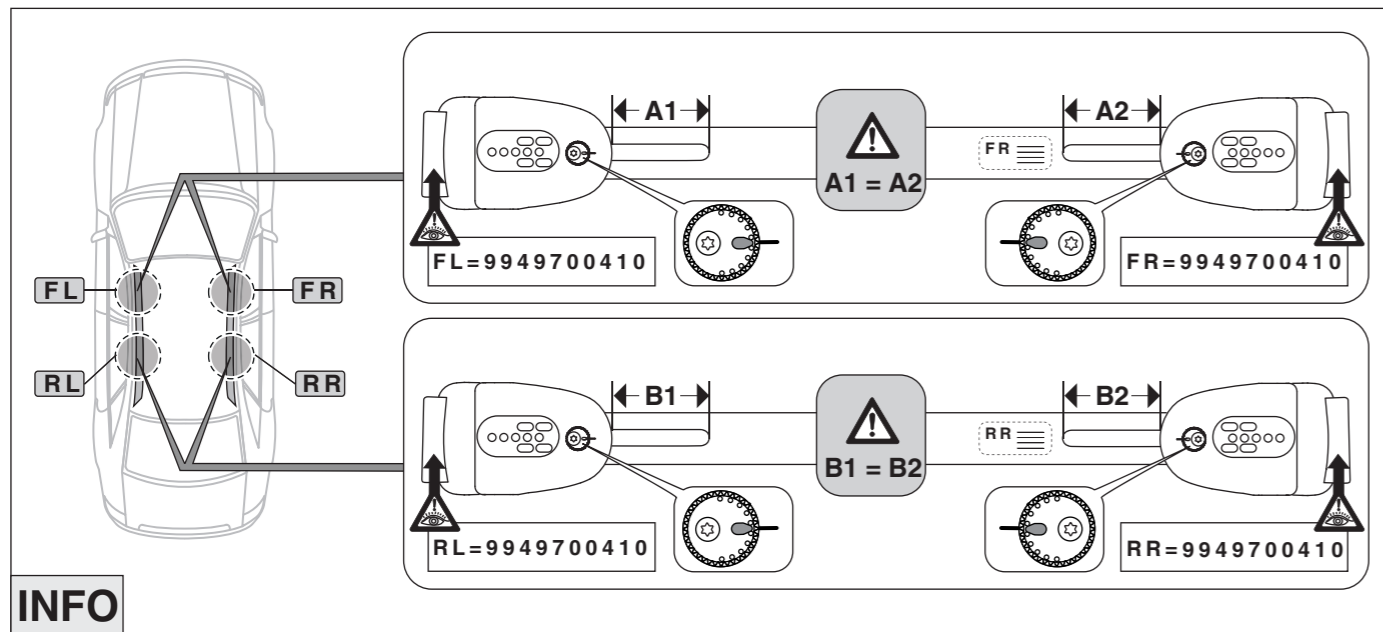

Atera SIGNO

Jeep
Compass 07/2017-