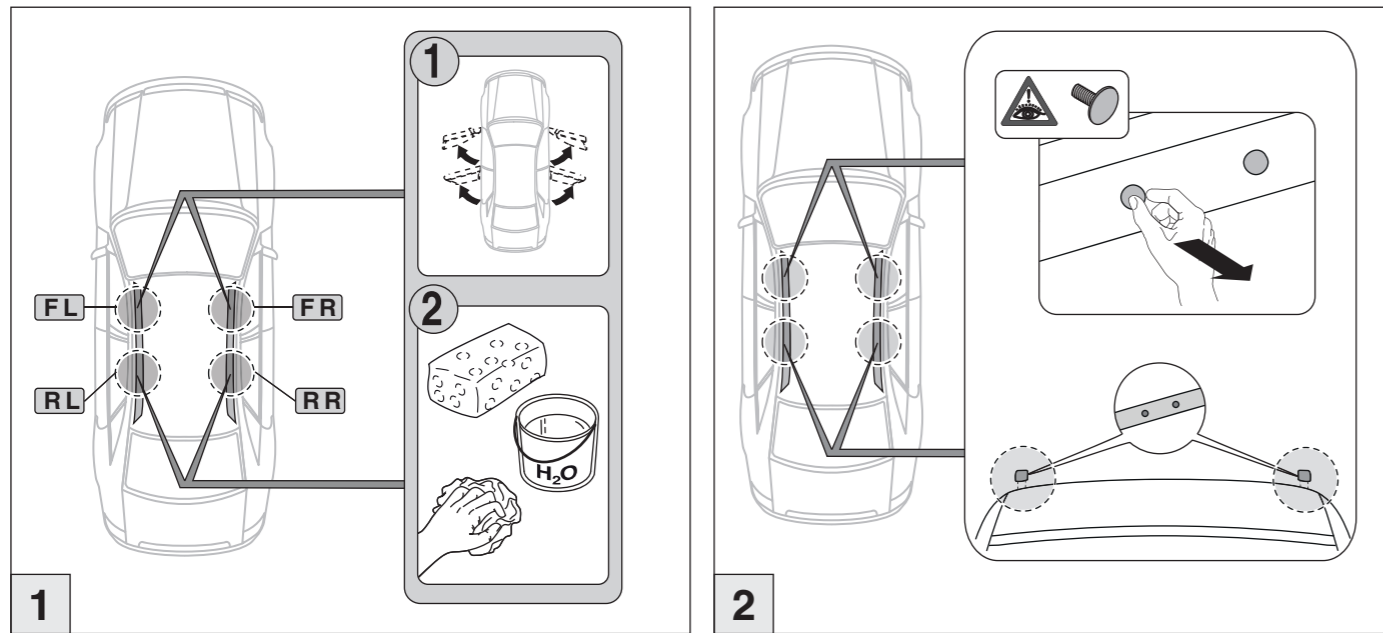

Atera SIGNO

Jeep
Compass 07/2017-