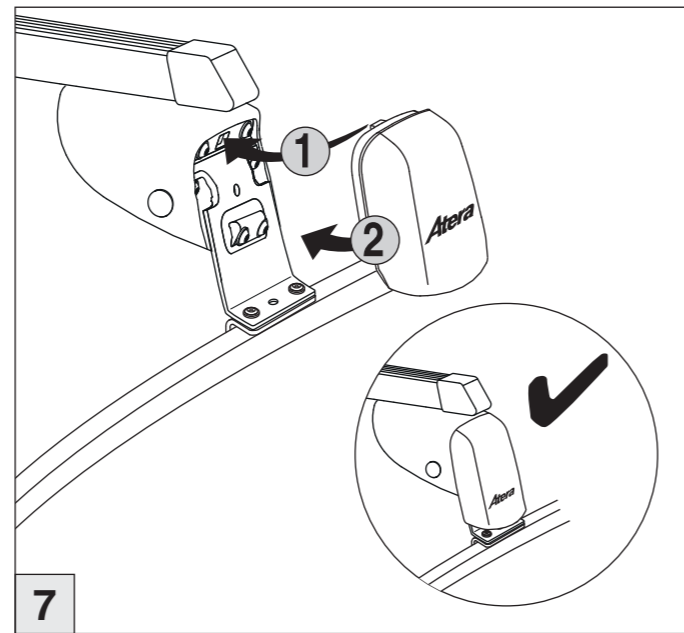

Atera SIGNO

Jeep
Compass 07/2017-

nur bei Art.Nr.: 047 377
only for part no.: 047 377

A- 9919700163
B- 9945700222
C1- 8828700062
C2- 8828700063

1-	9945700090
2-	9919700143
3-	9945700105
4-	9912700051
5a-	9918700526
5b-	9918700527
6-	9918700250
7-	9918700249
8-	9910700004
9-	9908700231
10-	9908700046
11-	9910700035
12-	9908700010
13-	9918700286
14-	9949701916
15a-	9949700410
15b-	9949700410
15c-	9949700410
15d-	9949700410
16-	9908700197
17-	9910700035

9904700387
(TX30)

Atera SIGNO

Jeep
Compass 07/2017 -

Art.-Nr. / Part-No. : 044 377
Art.-Nr. / Part-No. : 047 377

044 377 (Stahl) (Steel)		4,5 kg
047 377 (AERO Aluminium)		4,0 kg

max. 50 kg

max. 50 kg

max. kg?