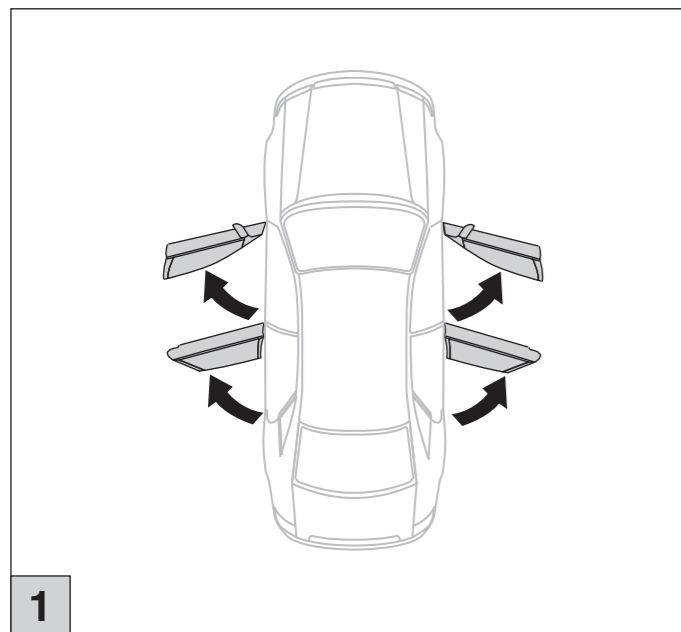

Atera SIGNO

Audi
A3 Sportback (8Y) 06/2020 –