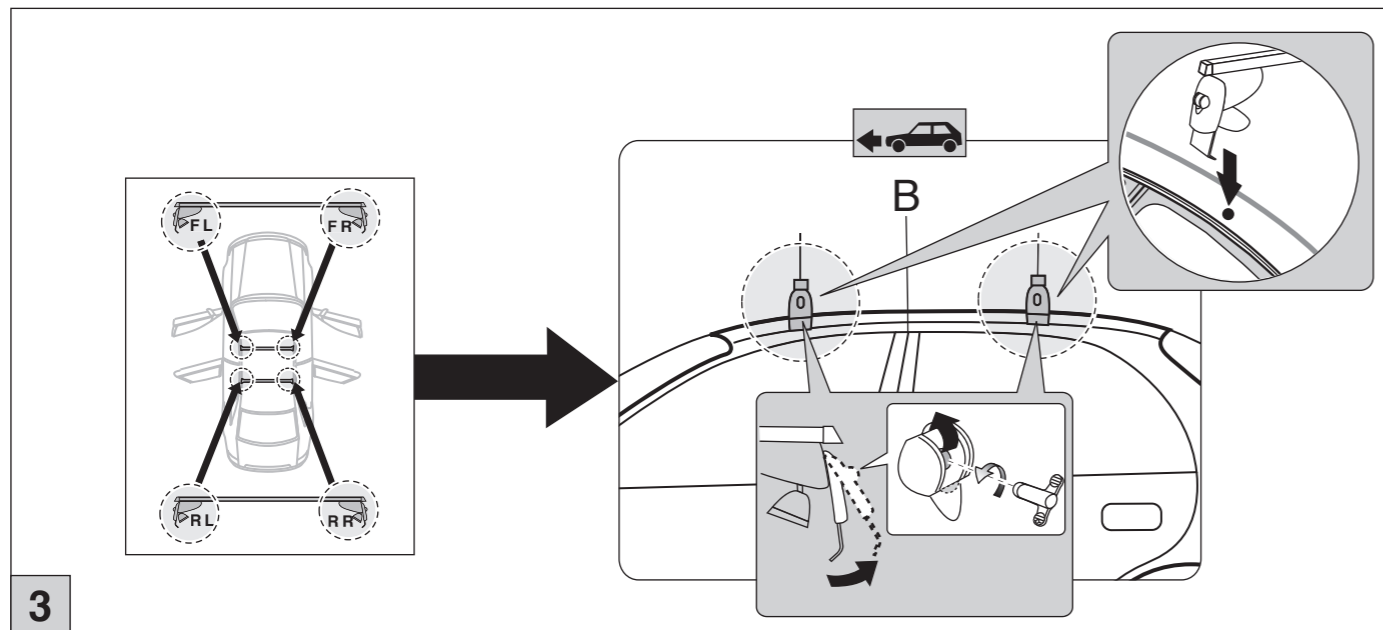

Atera SIGNO

Audi
A3 Sportback (8Y) 06/2020 –