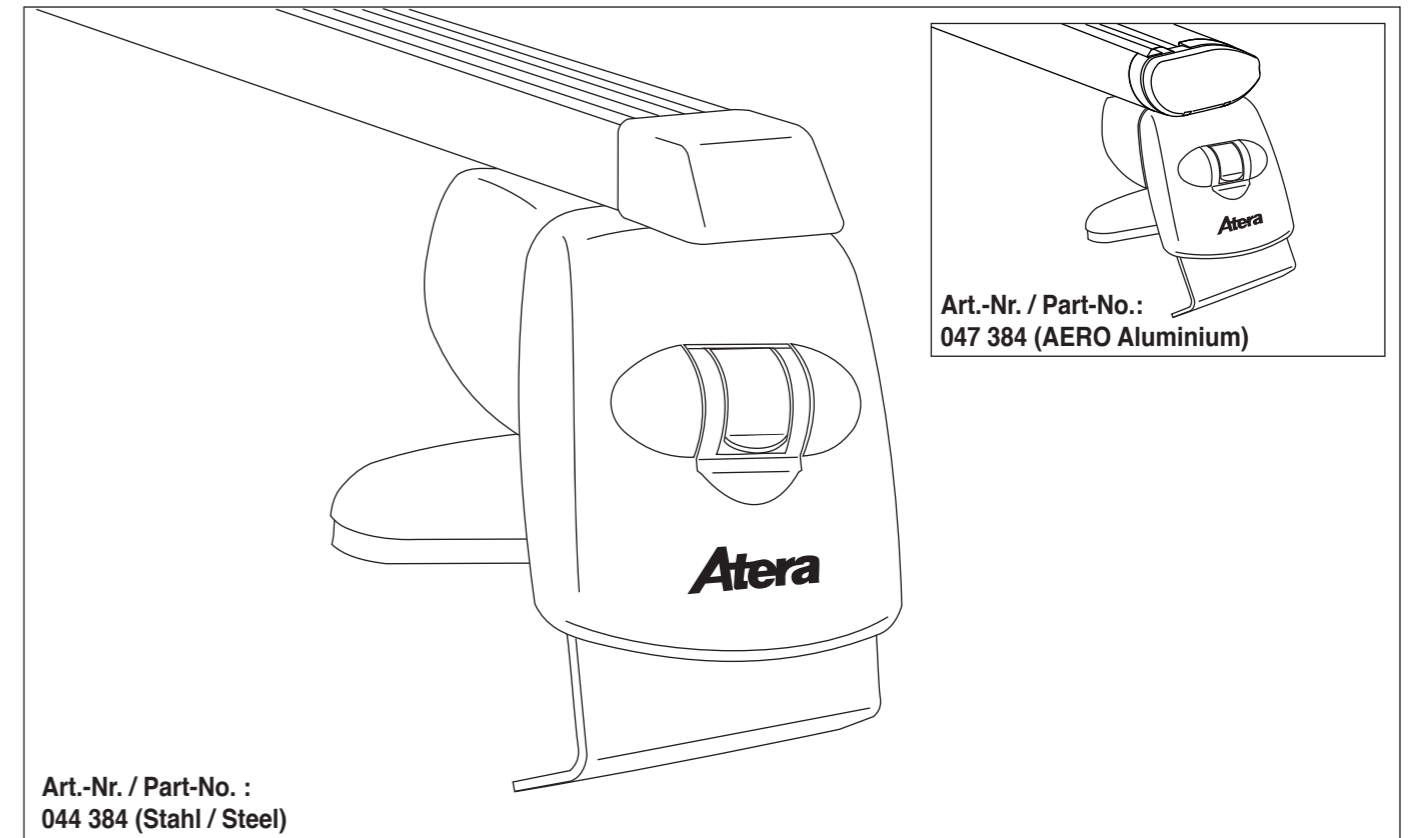

# Atera SIGNO

Audi  
A3 Sportback (8Y) 06/2020 –

6

7

# Atera SIGNO

Audi  
A3 Sportback (8Y) 06/2020 –  
(ohne Reling/without rail/sans barres de toit)  
Art. Nr. / Part-No. : 044 384  
Art. Nr. / Part-No. : 047 384