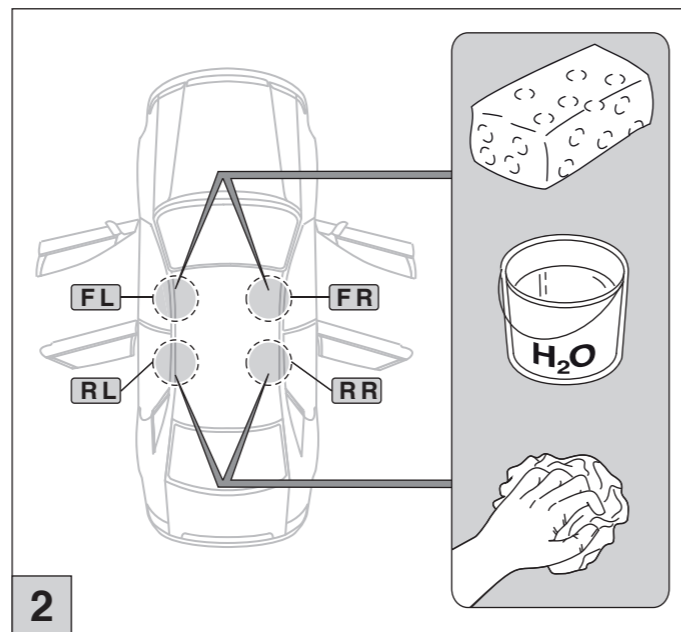

Atera SIGNO

Audi
A3 Sportback (8Y) 06/2020 –