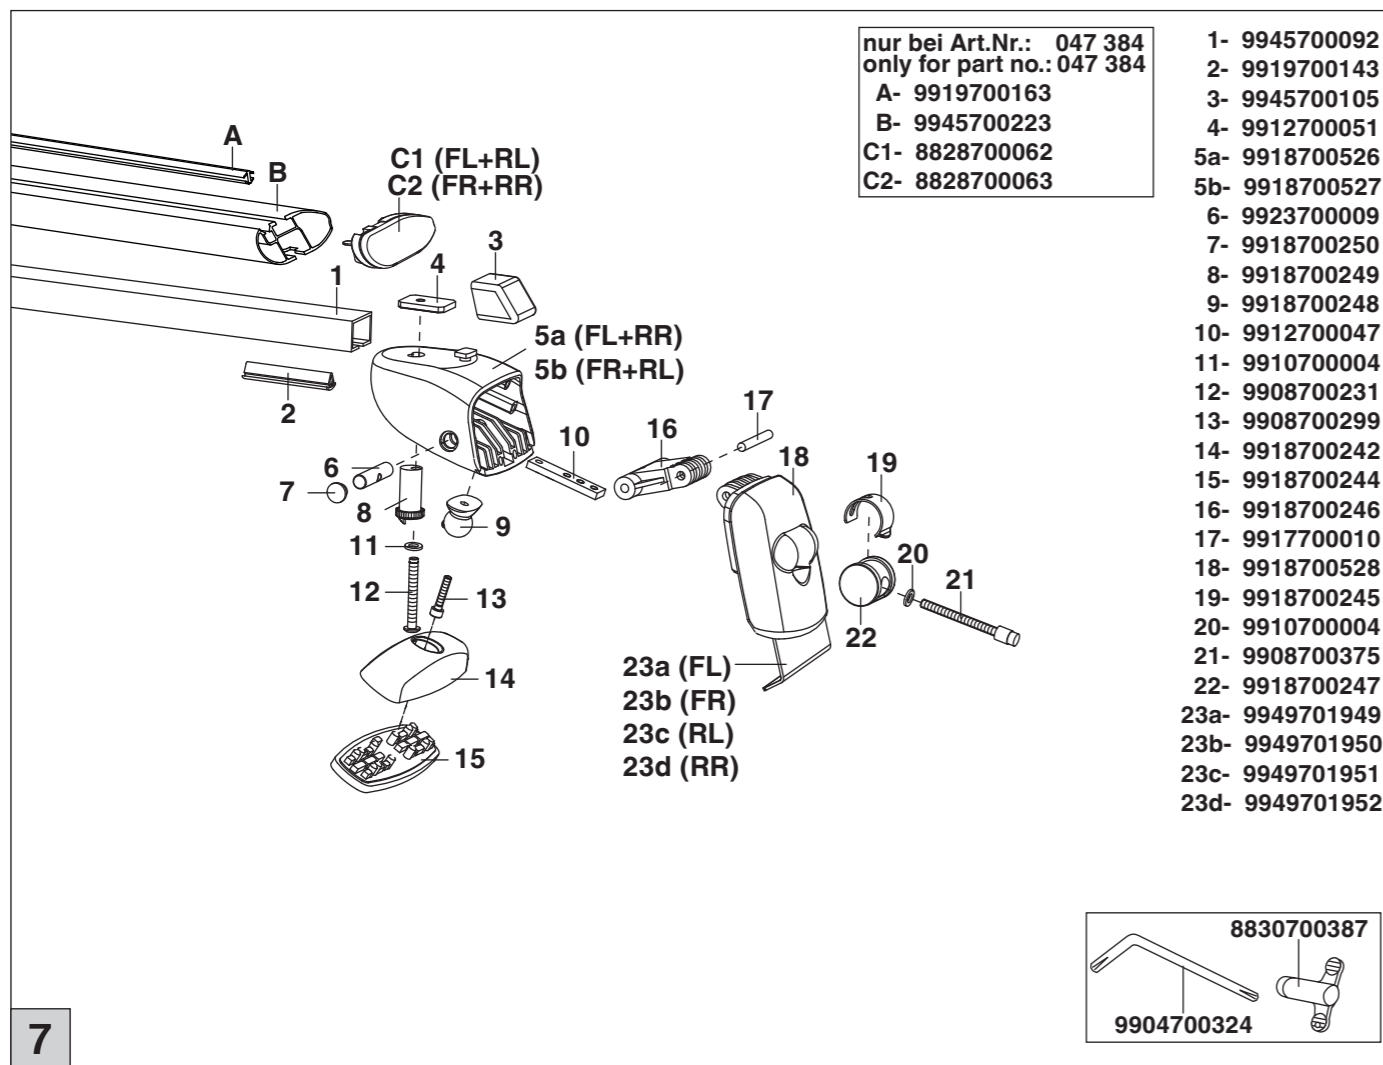

# Atera SIGNO

Audi  
A3 Sportback (8Y) 06/2020 –

6

7

# Atera SIGNO

Audi  
A3 Sportback (8Y) 06/2020 –  
(ohne Reling/without rail/sans barres de toit)  
Art. Nr. / Part-No. : 044 384  
Art. Nr. / Part-No. : 047 384