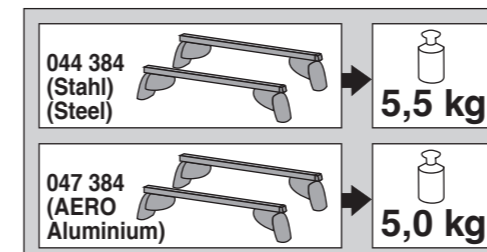

# Atera SIGNO

Audi  
A3 Sportback (8Y) 06/2020 –  
(ohne Reling/without rail/sans barres de toit)  
Art. Nr. / Part-No. : 044 384  
Art. Nr. / Part-No. : 047 384