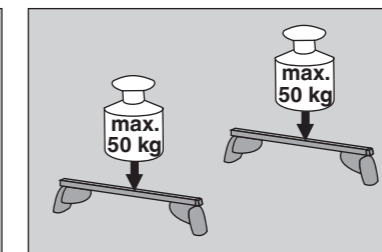

# Atera SIGNO

Audi  
A3 Sportback (8Y) 06/2020 –  
(ohne Reling/without rail/sans barres de toit)  
Art. Nr. / Part-No. : 044 384  
Art. Nr. / Part-No. : 047 384