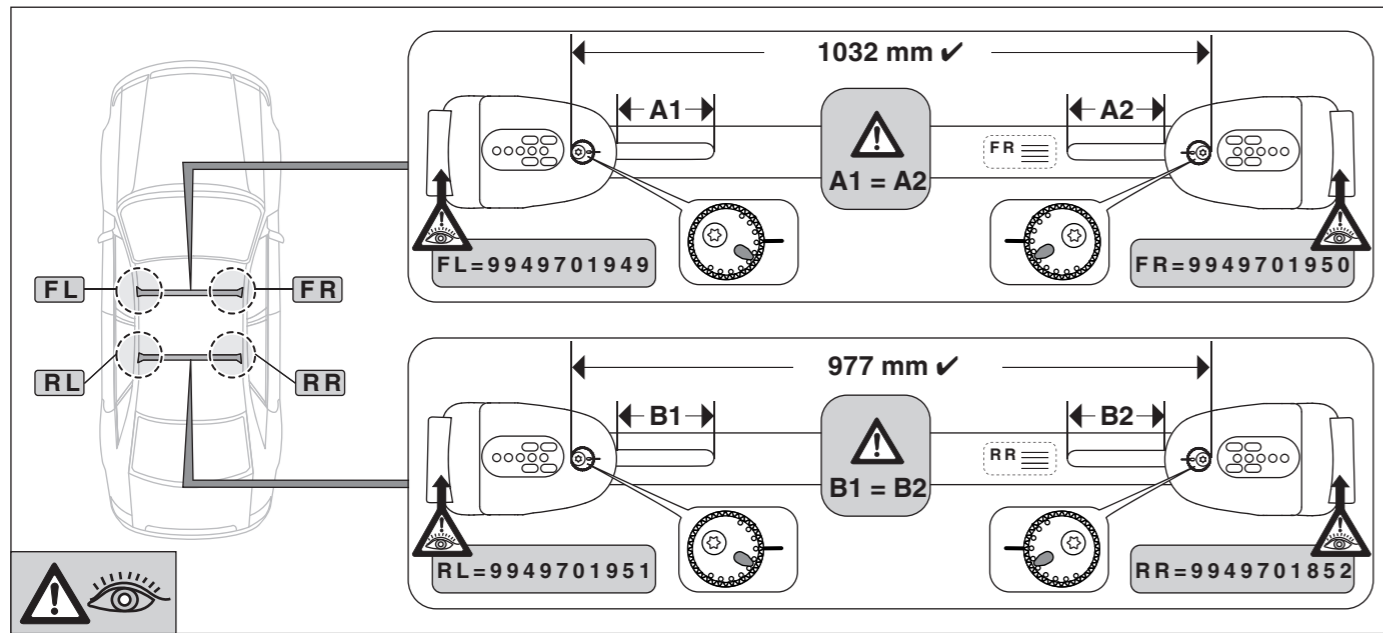

Atera SIGNO

Audi
A3 Sportback (8Y) 06/2020 –