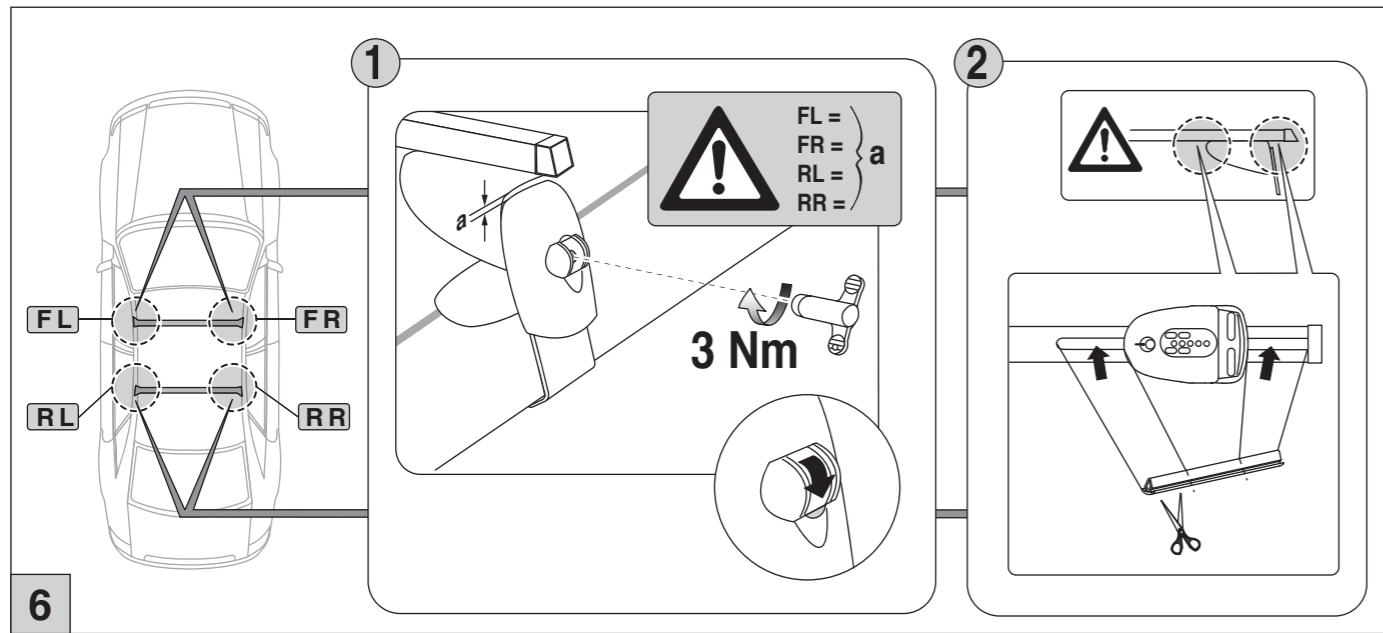

Atera SIGNO

Audi
A3 Sportback (8Y) 06/2020 –