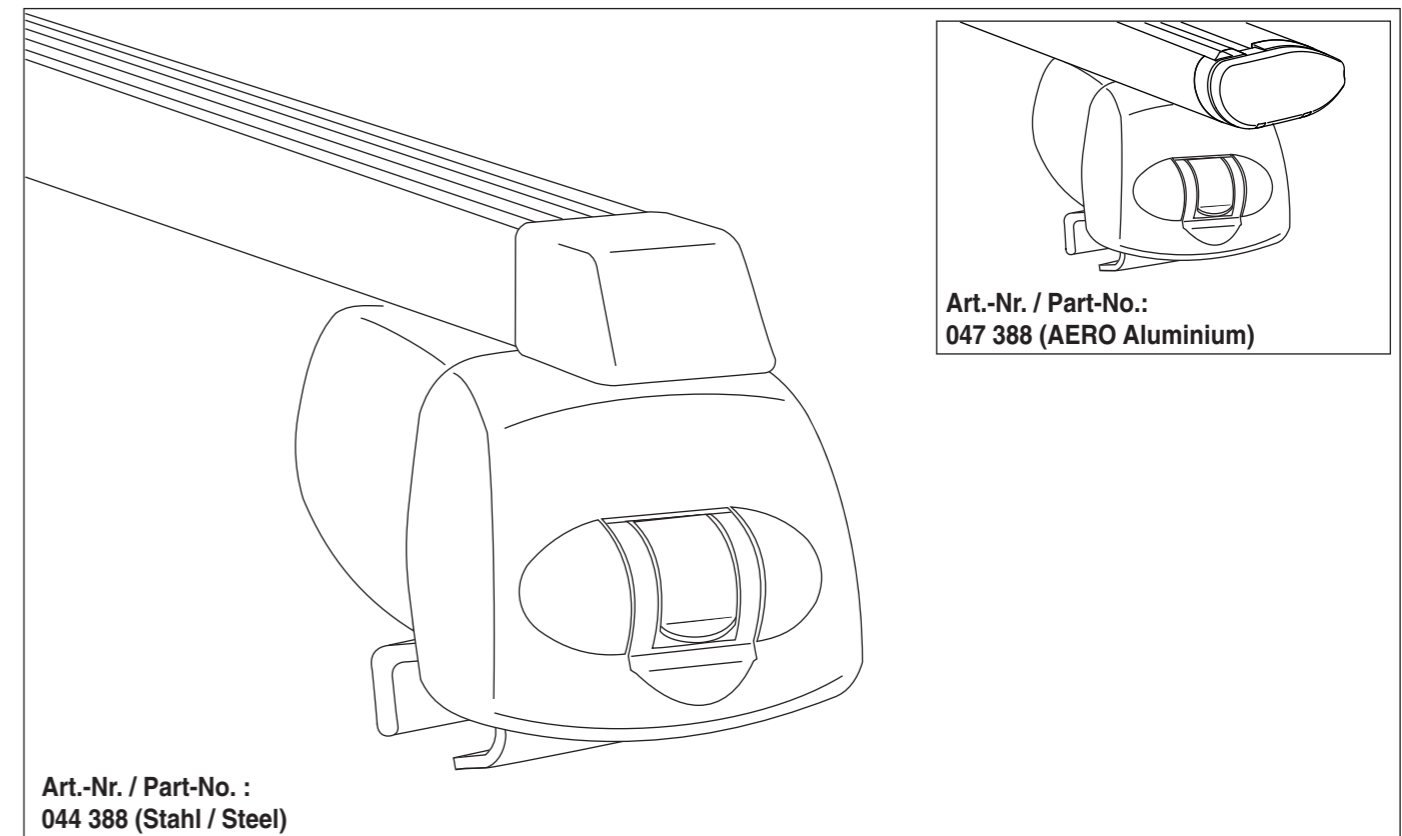

Art.-Nr. / Part-No. :
044 388 (Stahl / Steel)

044 388 (Stahl) (Steel)		5,0 kg
047 388 (AERO Aluminium)		4,5 kg

Atera
GERMAN ENGINEERING

Atera GmbH
Im Herrach 1
D-88299 Leutkirch
Internet: www.atera.de

© ATERA GmbH
Ref.-Nr.: 044 388_096594438800_992570050200
Ref.-Nr.: 047 388_096594738800_992570050200
Stand/State: 15/12/2020 – R00 V01