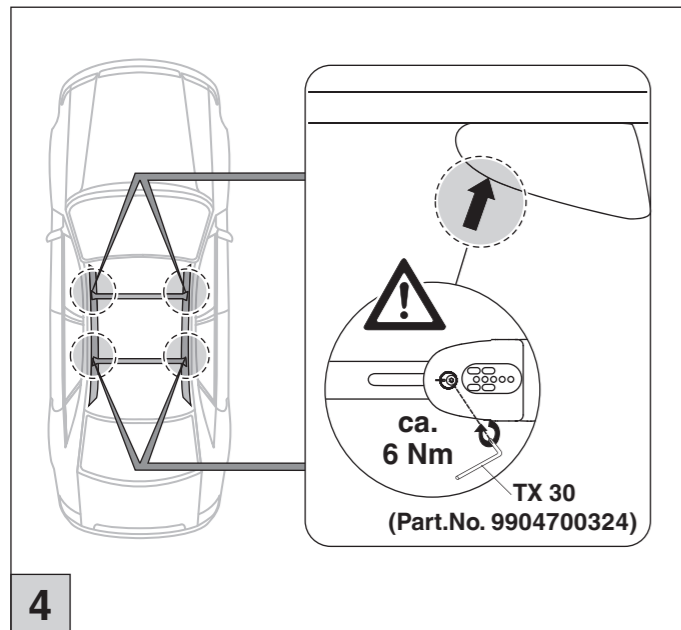

Atera SIGNO

VW Caddy 4
VW Caddy 4 Maxi

06/2015–12/2020
06/2015–12/2020

VW Caddy 4 Alltrack 03/2016–12/2020

Atera SIGNO

VW
Caddy 4 06/2015 – 12/2020
(mit Reling / with rail / avec rails de toit)
Caddy 4 Maxi 06/2015 – 12/2020
(mit Reling / with rail / avec rails de toit)
Caddy 4 Alltrack 03/2016 – 12/2020
(mit Reling / with rail / avec rails de toit)

Art.-Nr. / Part-No.: 044 388
Art.-Nr. / Part-No.: 047 388

nur bei Art.Nr.: 047 388
only for part no.: 047 388

A- 9919700163
B- 9945700223
C1- 8828700062
C2- 8828700063

- 1- 9945700090
- 2- 9919700143
- 3- 9945700105
- 4- 9912700051
- 5a- 9918700526
- 5b- 9918700527
- 6- 9923700009
- 7- 9918700250
- 8- 9918700249
- 9- 9904700466
- 10- 9912700086
- 11- 9910700004
- 12- 9908700231
- 13- 9908700209
- 14- 9918700228
- 15- 9918700246
- 16- 9917700010
- 17- 9918700588
- 18- 9918700245
- 19- 9910700004
- 20- 9908700375
- 21- 9918700247
- 22a- 9949701971
- 22b- 9949701971
- 22c- 9949701971
- 22d- 9949701971

Art.-Nr. / Part-No. :
044 388 (Stahl / Steel)

044 388 (Stahl) (Steel)		5,0 kg
047 388 (AERO Aluminium)		4,5 kg

Atera
GERMAN ENGINEERING

Atera GmbH
Im Herrach 1
D-88299 Leutkirch
Internet: www.atera.de

© ATERA GmbH
Ref.-Nr.: 044 388_096594438800_992570050200
Ref.-Nr.: 047 388_096594738800_992570050200
Stand/State: 15/12/2020 – R00 V01