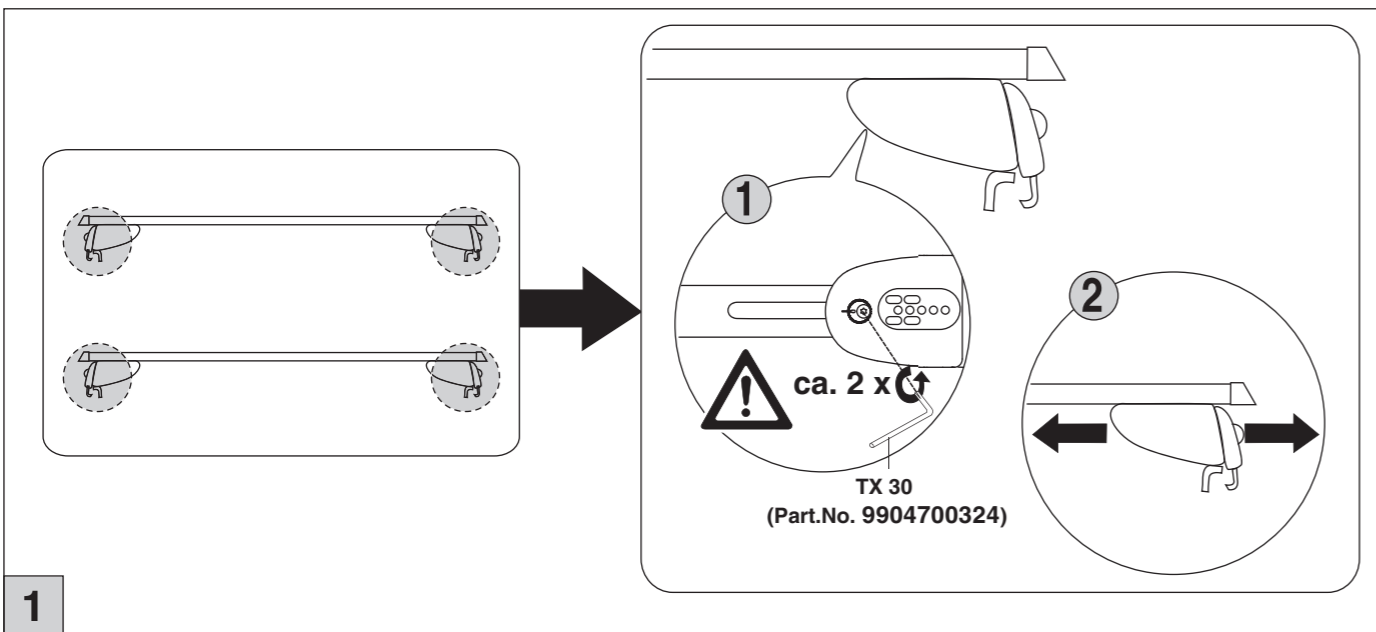

Atera SIGNO

VW Caddy 4
VW Caddy 4 Maxi

06/2015–12/2020
06/2015–12/2020

VW Caddy 4 Alltrack 03/2016–12/2020