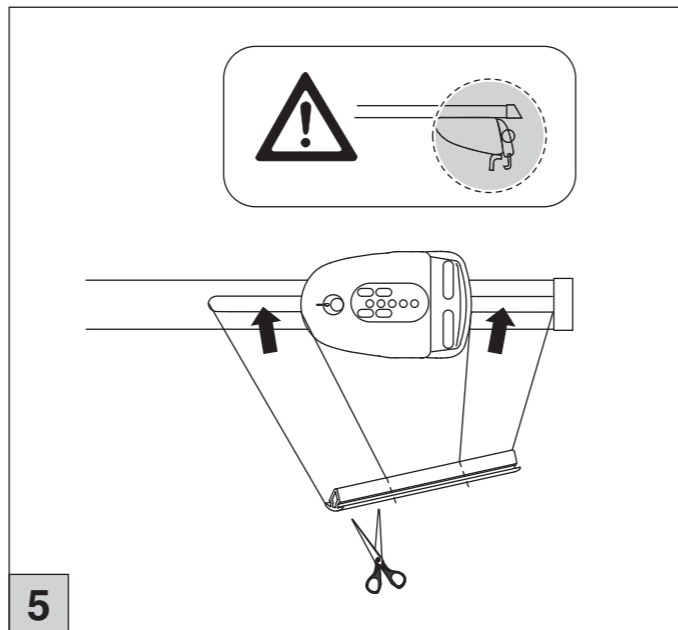

Atera SIGNO

VW Caddy 4
VW Caddy 4 Maxi

06/2015–12/2020
06/2015–12/2020

VW Caddy 4 Alltrack 03/2016–12/2020

Atera SIGNO

VW
Caddy 4 06/2015 – 12/2020
(mit Reling / with rail / avec rails de toit)
Caddy 4 Maxi 06/2015 – 12/2020
(mit Reling / with rail / avec rails de toit)
Caddy 4 Alltrack 03/2016 – 12/2020
(mit Reling / with rail / avec rails de toit)

Art.-Nr. / Part-No.: 044 388
Art.-Nr. / Part-No.: 047 388

nur bei Art.Nr.: 047 388
only for part no.: 047 388

A- 9919700163
B- 9945700223
C1- 8828700062
C2- 8828700063

- 1- 9945700090
- 2- 9919700143
- 3- 9945700105
- 4- 9912700051
- 5a- 9918700526
- 5b- 9918700527
- 6- 9923700009
- 7- 9918700250
- 8- 9918700249
- 9- 9904700466
- 10- 9912700086
- 11- 9910700004
- 12- 9908700231
- 13- 9908700209
- 14- 9918700228
- 15- 9918700246
- 16- 9917700010
- 17- 9918700588
- 18- 9918700245
- 19- 9910700004
- 20- 9908700375
- 21- 9918700247
- 22a- 9949701971
- 22b- 9949701971
- 22c- 9949701971
- 22d- 9949701971

Art.-Nr. / Part-No. :
044 388 (Stahl / Steel)

044 388 (Stahl) (Steel)		5,0 kg
047 388 (AERO Aluminium)		4,5 kg

Atera
GERMAN ENGINEERING

Atera GmbH
Im Herrach 1
D-88299 Leutkirch
Internet: www.atera.de

© ATERA GmbH
Ref.-Nr.: 044 388_096594438800_992570050200
Ref.-Nr.: 047 388_096594738800_992570050200
Stand/State: 15/12/2020 – R00 V01