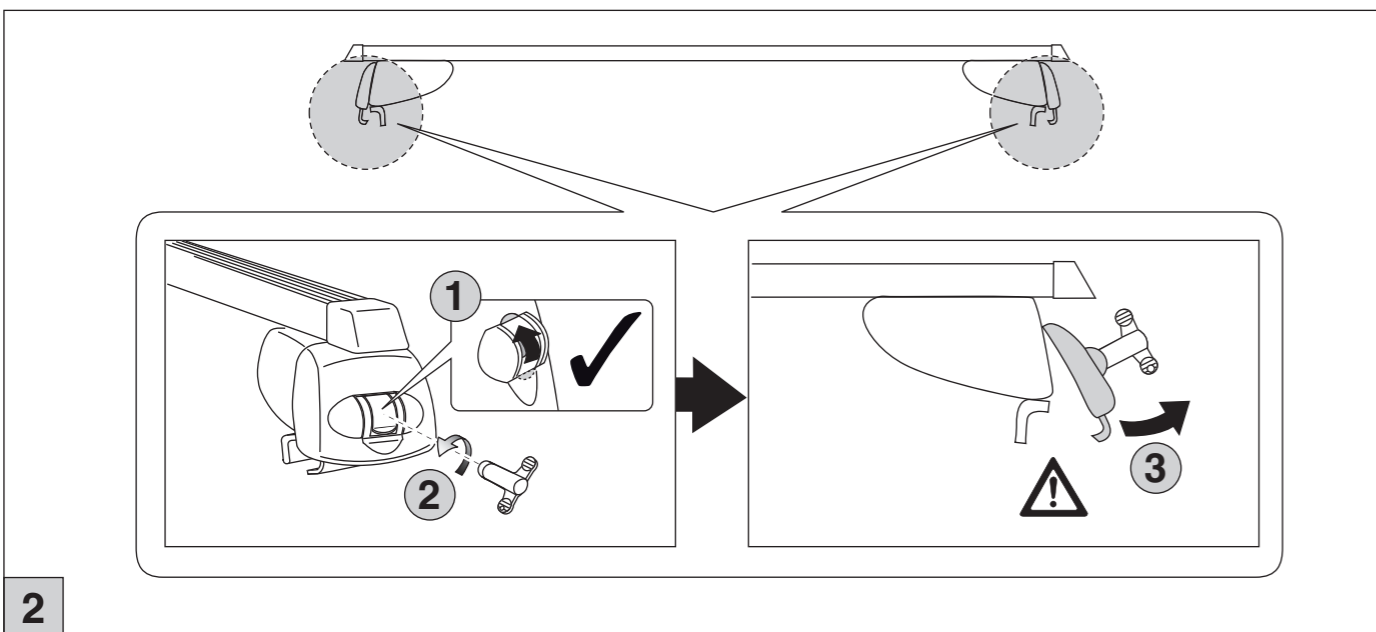

Atera SIGNO

VW Caddy 4
VW Caddy 4 Maxi

06/2015–12/2020
06/2015–12/2020

VW Caddy 4 Alltrack 03/2016–12/2020