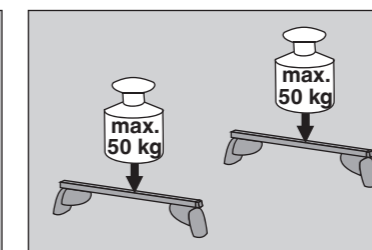

Art.-Nr. / Part-No. :
044 388 (Stahl / Steel)

044 388 (Stahl) (Steel)		5,0 kg
047 388 (AERO Aluminium)		4,5 kg

Atera
GERMAN ENGINEERING

Atera GmbH
Im Herrach 1
D-88299 Leutkirch
Internet: www.atera.de

© ATERA GmbH
Ref.-Nr.: 044 388_096594438800_992570050200
Ref.-Nr.: 047 388_096594738800_992570050200
Stand/State: 15/12/2020 – R00 V01