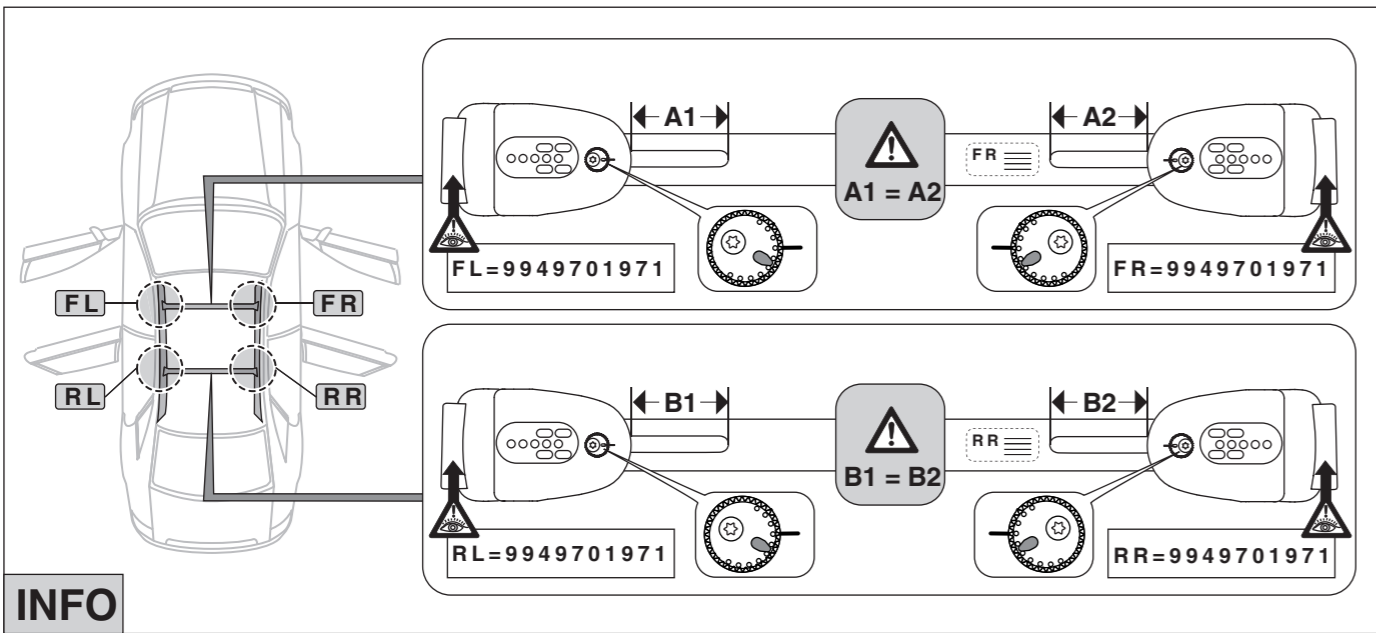

Atera SIGNO

VW Caddy 4
VW Caddy 4 Maxi

06/2015–12/2020
06/2015–12/2020

VW Caddy 4 Alltrack 03/2016–12/2020