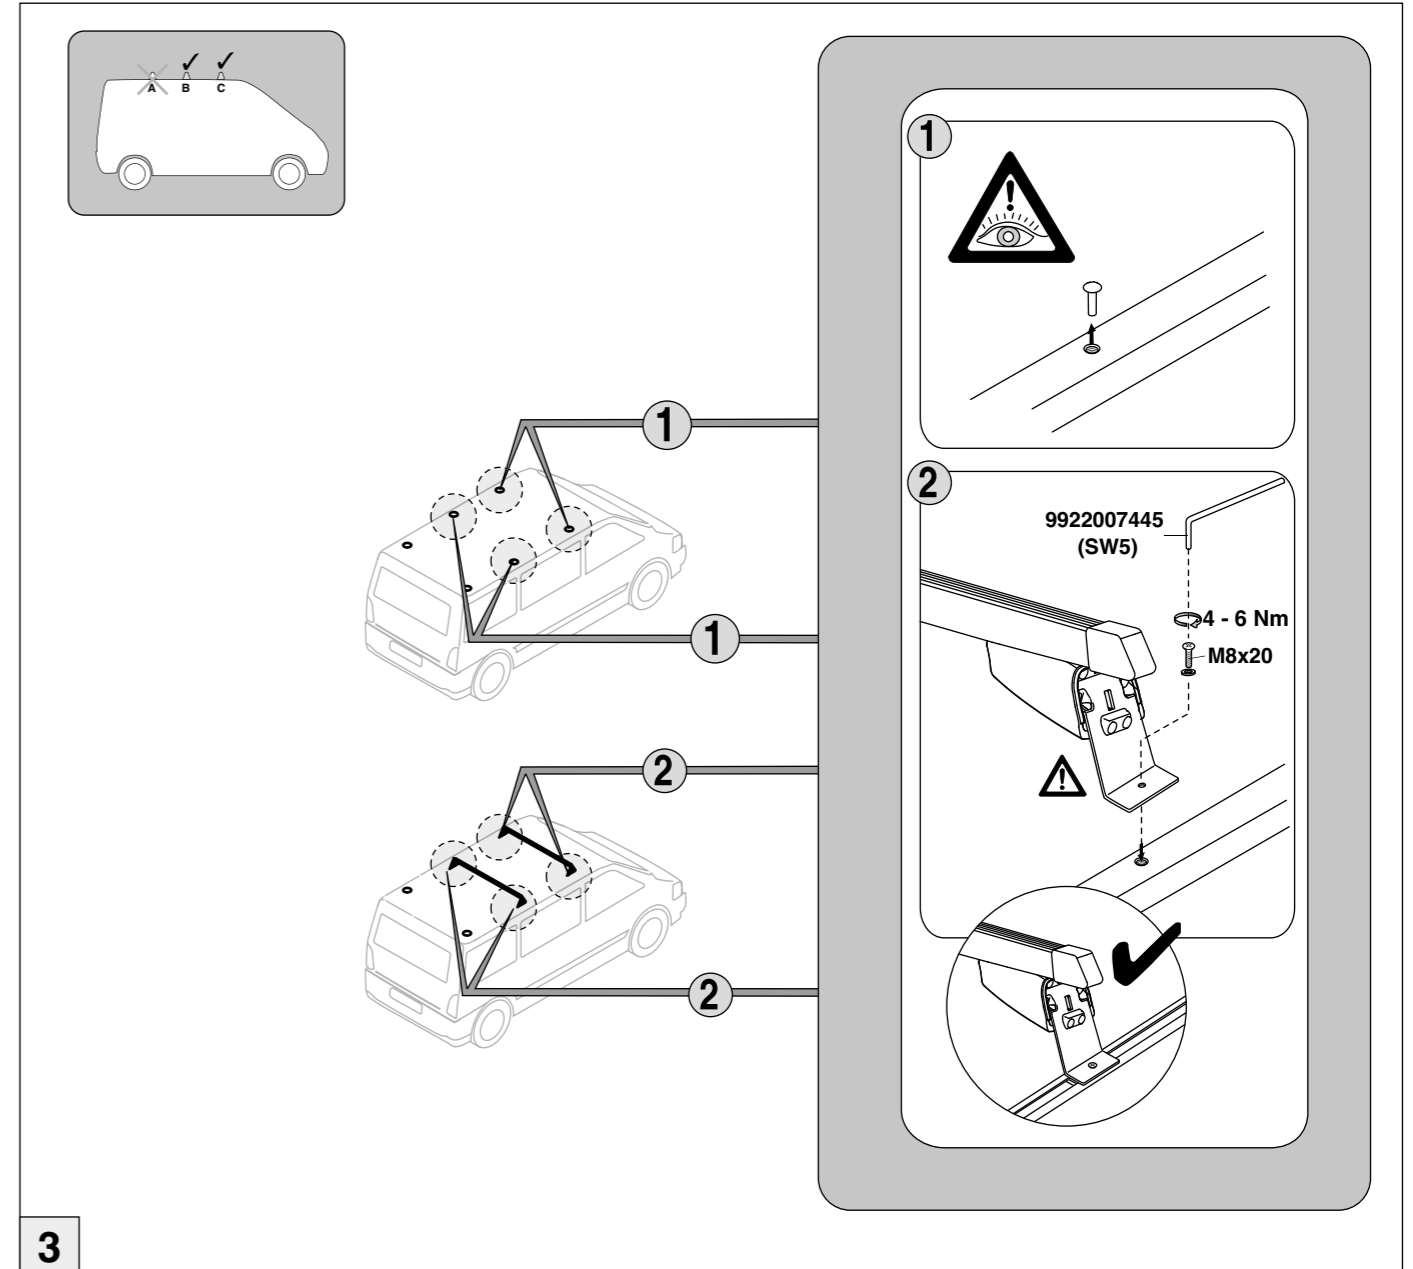

Atera SIGNO

VW
Caddy 5 12/2020