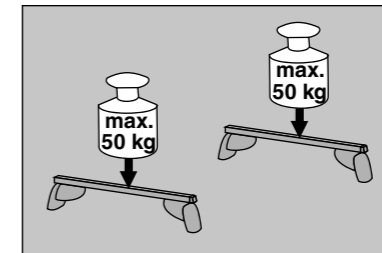

Atera SIGNO

VW
Caddy 5 12/2020—

Art. Nr. / Part-No. : 044 394 (Grundträger/basic carrier)
Art. Nr. / Part-No. : 047 394 (Grundträger/basic carrier)