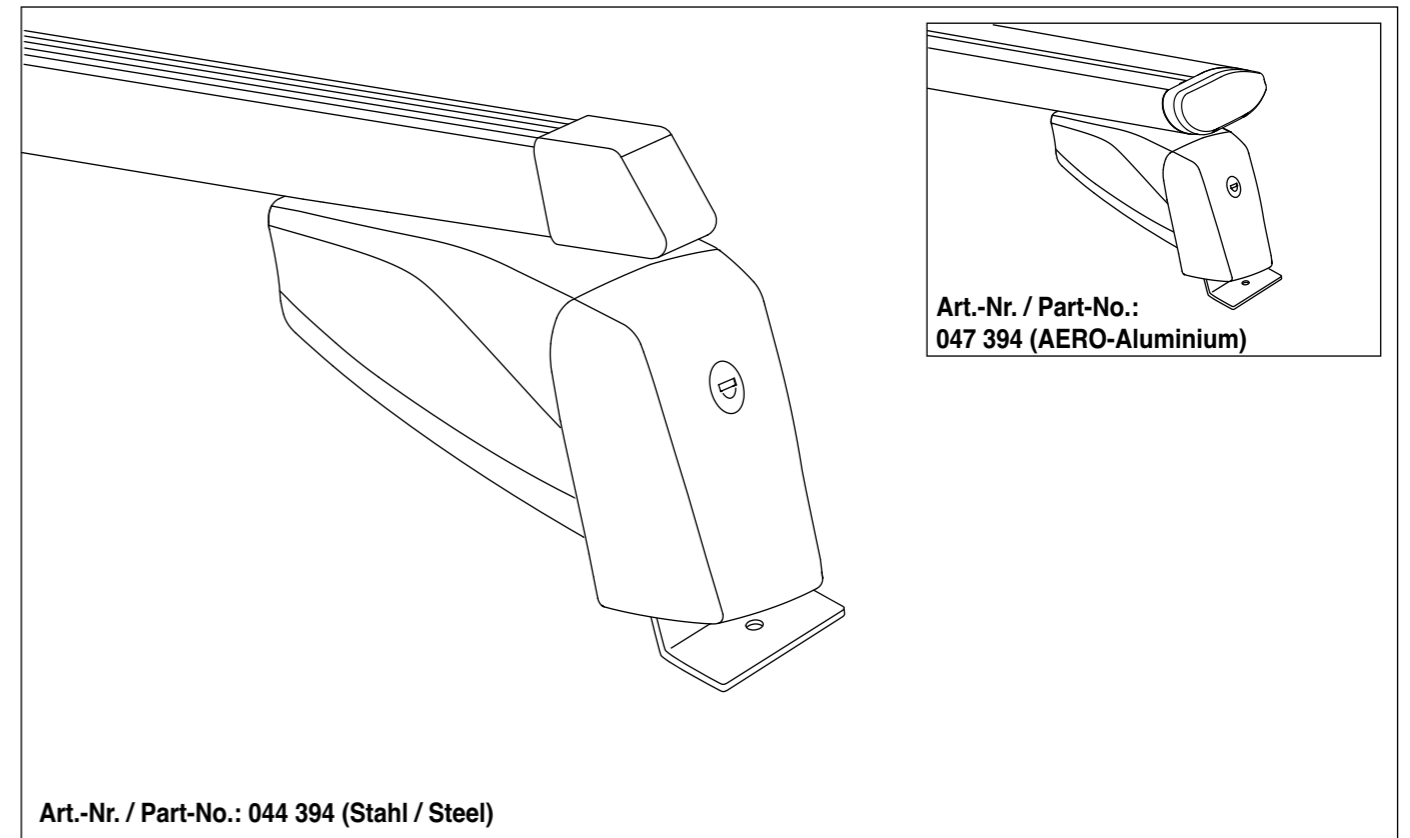

Atera SIGNO

VW
Caddy 5 12/2020—

5

6

nur bei Art.Nr.: 047 394
only for part no.: 047 394
A- 8828700068
B- 9945700223
C1- 8828700062
C2- 8828700063

- 1- 9945700092
- 2- 9919700062
- 3- 9945700105
- 4- 9912700051
- 5- 9918701344
- 6- 9918701357
- 7- 9910700004
- 8- 9908700044
- 9a- 9908700136
- 9b- 9910700089
- 10- 9926700036
- 11- 9908700010
- 12- 9918701345
- 13a- 9949702008
- 13b- 9949702010
- 13c- 9949702006
- 13d- 9949702006

7

Atera SIGNO

VW
Caddy 5 12/2020—

Art. Nr. / Part-No. : 044 394 (Grundträger/basic carrier)
Art. Nr. / Part-No. : 047 394 (Grundträger/basic carrier)

Atera SIGNO

VW
Caddy 5 12/2020—

INFO

1