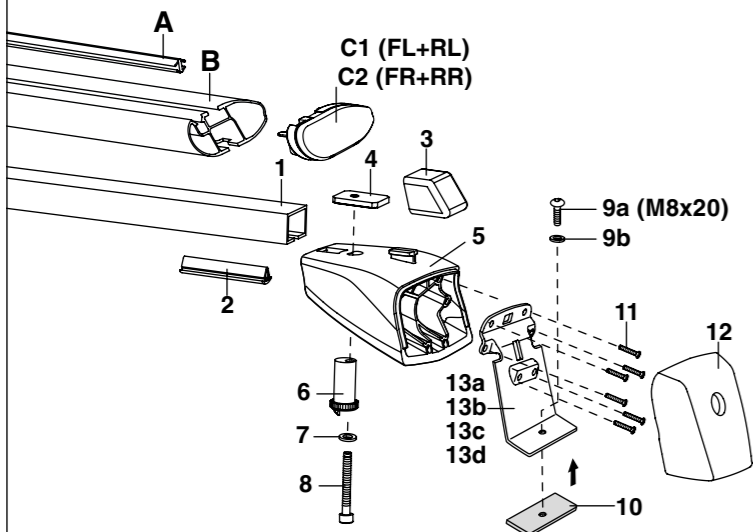

Atera SIGNO

VW
Caddy 5 12/2020—

5

6

nur bei Art.Nr.: 047 394
only for part no.: 047 394
A- 8828700068
B- 9945700223
C1- 8828700062
C2- 8828700063

- 1- 9945700092
- 2- 9919700062
- 3- 9945700105
- 4- 9912700051
- 5- 9918701344
- 6- 9918701357
- 7- 9910700004
- 8- 9908700044
- 9a- 9908700136
- 9b- 9910700089
- 10- 9926700036
- 11- 9908700010
- 12- 9918701345
- 13a- 9949702008
- 13b- 9949702010
- 13c- 9949702006
- 13d- 9949702006

7

Atera SIGNO

VW
Caddy 5 12/2020—

Art. Nr. / Part-No. : 044 394 (Grundträger/basic carrier)
Art. Nr. / Part-No. : 047 394 (Grundträger/basic carrier)

Atera SIGNO

VW
Caddy 5 12/2020—

INFO

1