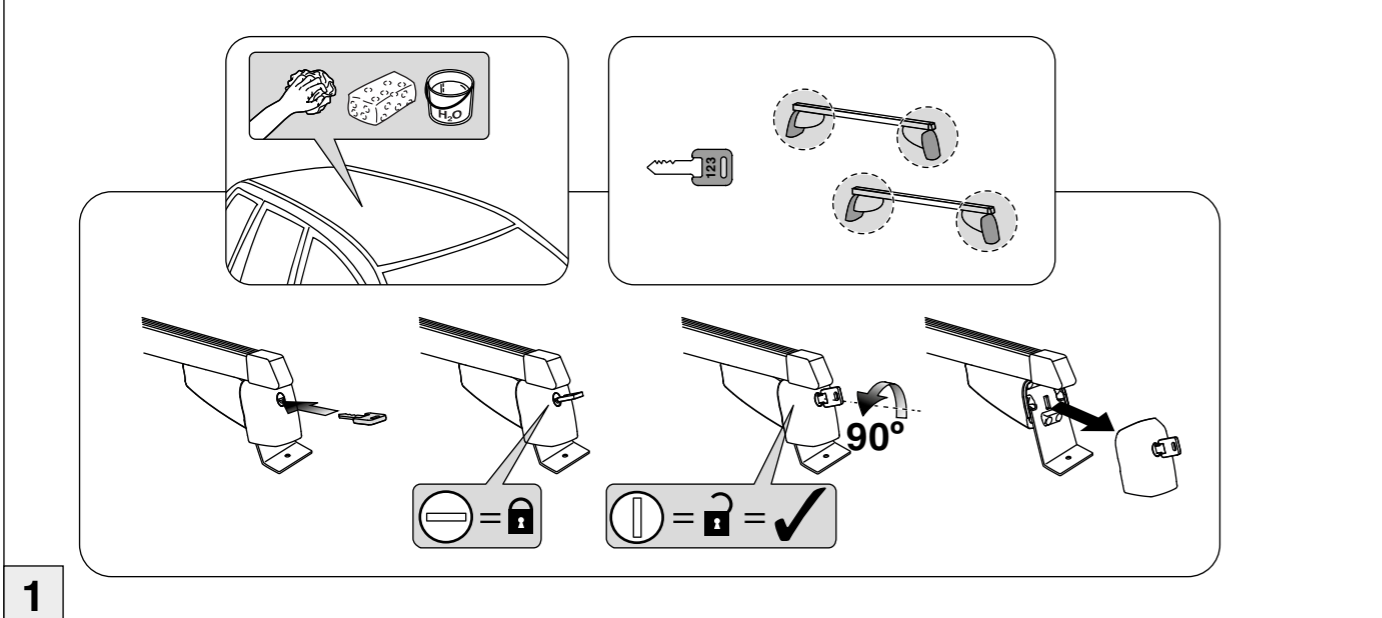

7

Atera SIGNO

VW
Caddy 5 12/2020—

Art. Nr. / Part-No. : 044 394 (Grundträger/basic carrier)
Art. Nr. / Part-No. : 047 394 (Grundträger/basic carrier)

Atera SIGNO

VW
Caddy 5 12/2020—

INFO

1