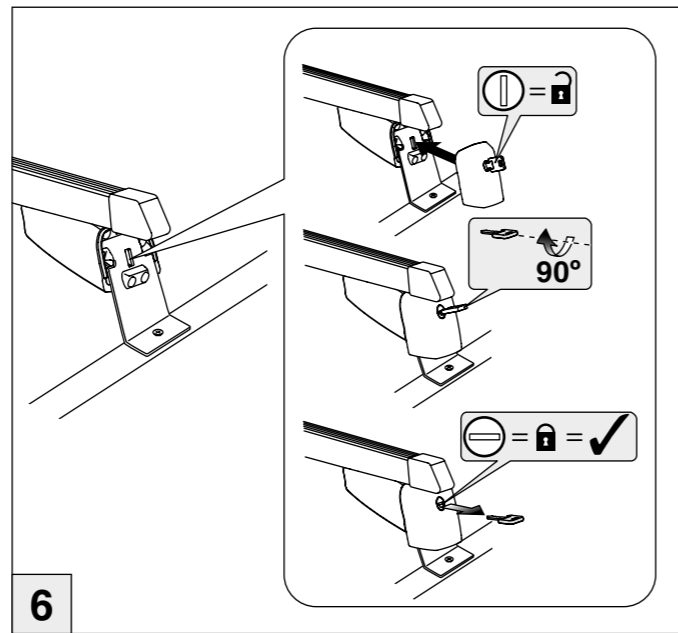

Atera SIGNO

VW
Caddy 5 12/2020—

5

6

nur bei Art.Nr.: 047 394
only for part no.: 047 394
A- 8828700068
B- 9945700223
C1- 8828700062
C2- 8828700063

- 1- 9945700092
- 2- 9919700062
- 3- 9945700105
- 4- 9912700051
- 5- 9918701344
- 6- 9918701357
- 7- 9910700004
- 8- 9908700044
- 9a- 9908700136
- 9b- 9910700089
- 10- 9926700036
- 11- 9908700010
- 12- 9918701345
- 13a- 9949702008
- 13b- 9949702010
- 13c- 9949702006
- 13d- 9949702006

7

Atera SIGNO

VW
Caddy 5 12/2020—

Art. Nr. / Part-No. : 044 394 (Grundträger/basic carrier)
Art. Nr. / Part-No. : 047 394 (Grundträger/basic carrier)

Atera SIGNO

VW
Caddy 5 12/2020—

INFO

1