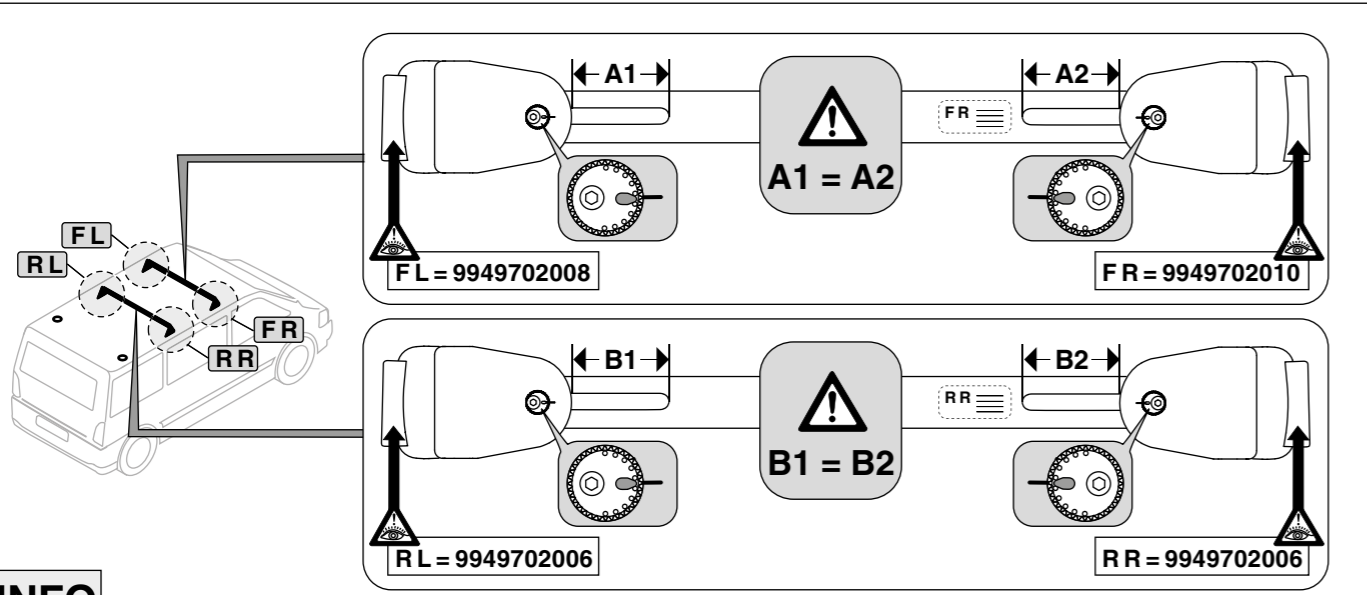

7

Atera SIGNO

VW
Caddy 5 12/2020—

Art. Nr. / Part-No. : 044 394 (Grundträger/basic carrier)
Art. Nr. / Part-No. : 047 394 (Grundträger/basic carrier)

Atera SIGNO

VW
Caddy 5 12/2020—

INFO

1