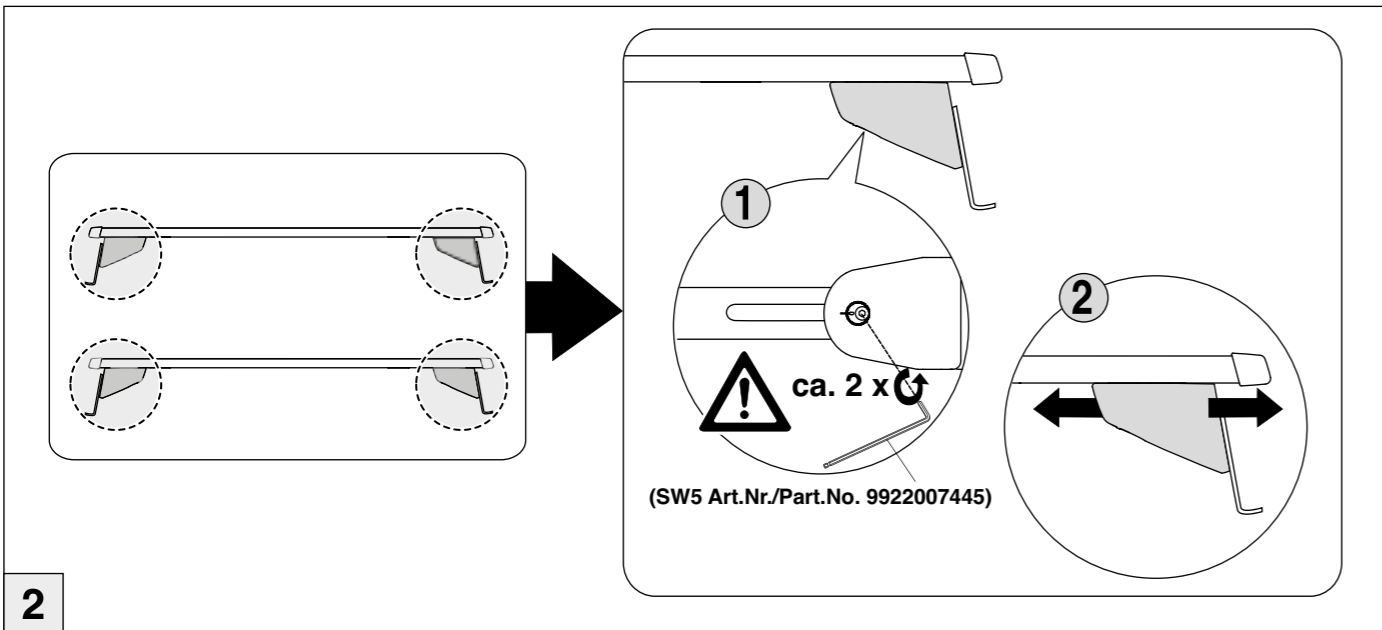

7

Atera SIGNO

VW
Caddy 5 12/2020—

Art. Nr. / Part-No. : 044 394 (Grundträger/basic carrier)
Art. Nr. / Part-No. : 047 394 (Grundträger/basic carrier)

Atera SIGNO

VW
Caddy 5 12/2020—

INFO

1