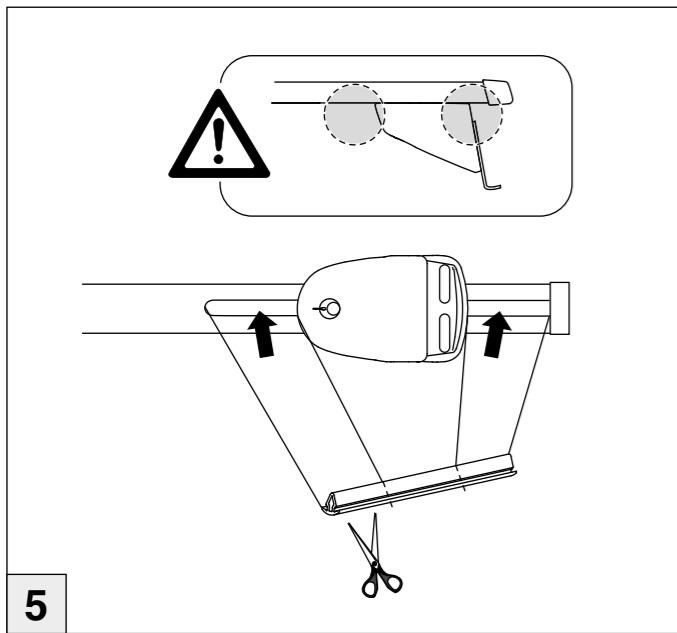

Atera SIGNO

VW
Caddy 5 12/2020—

5

6

nur bei Art.Nr.: 047 394
only for part no.: 047 394
A- 8828700068
B- 9945700223
C1- 8828700062
C2- 8828700063

- 1- 9945700092
- 2- 9919700062
- 3- 9945700105
- 4- 9912700051
- 5- 9918701344
- 6- 9918701357
- 7- 9910700004
- 8- 9908700044
- 9a- 9908700136
- 9b- 9910700089
- 10- 9926700036
- 11- 9908700010
- 12- 9918701345
- 13a- 9949702008
- 13b- 9949702010
- 13c- 9949702006
- 13d- 9949702006

7

Atera SIGNO

VW
Caddy 5 12/2020—

Art. Nr. / Part-No. : 044 394 (Grundträger/basic carrier)
Art. Nr. / Part-No. : 047 394 (Grundträger/basic carrier)

Atera SIGNO

VW
Caddy 5 12/2020—

INFO

1