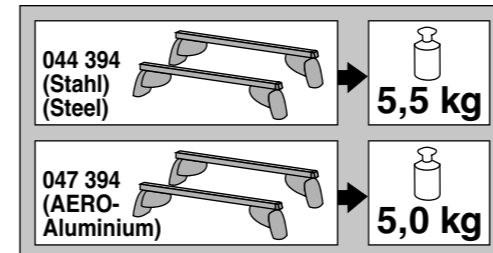

Atera SIGNO

VW
Caddy 5 12/2020—

Art. Nr. / Part-No. : 044 394 (Grundträger/basic carrier)
Art. Nr. / Part-No. : 047 394 (Grundträger/basic carrier)