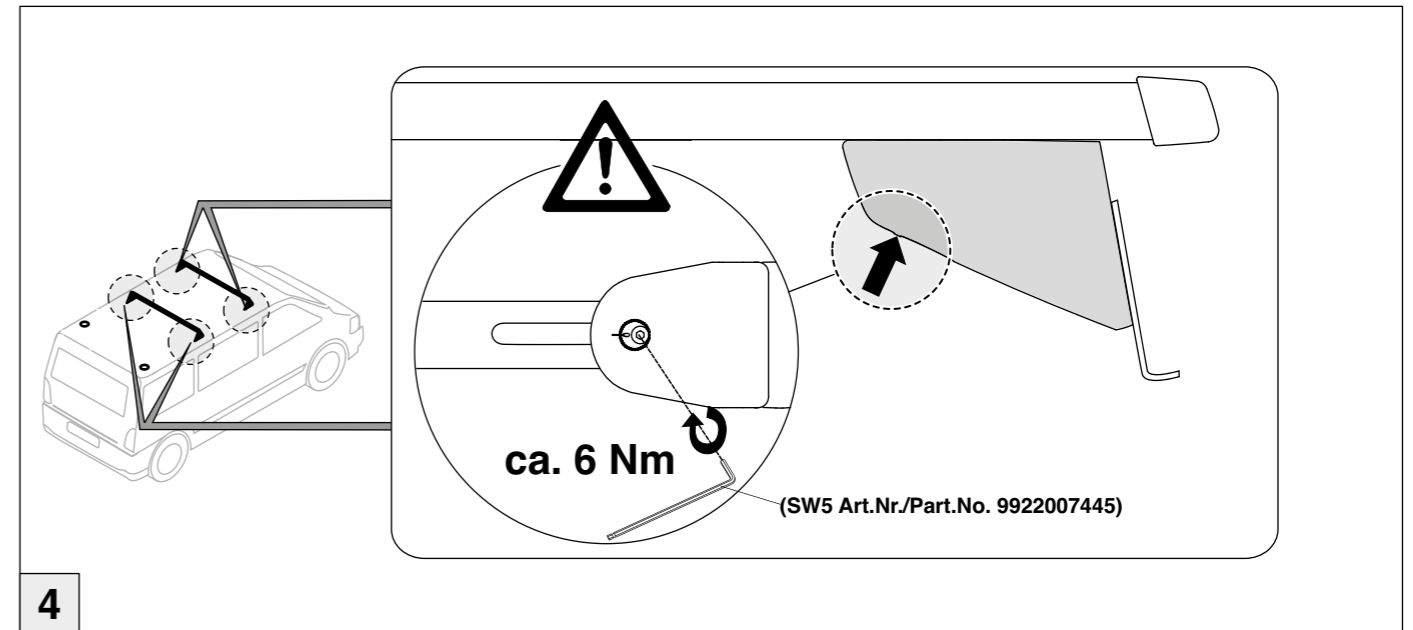

Atera SIGNO

VW
Caddy 5 12/2020—

INFO

1

2

Atera SIGNO

VW
Caddy 5 12/2020

3

4