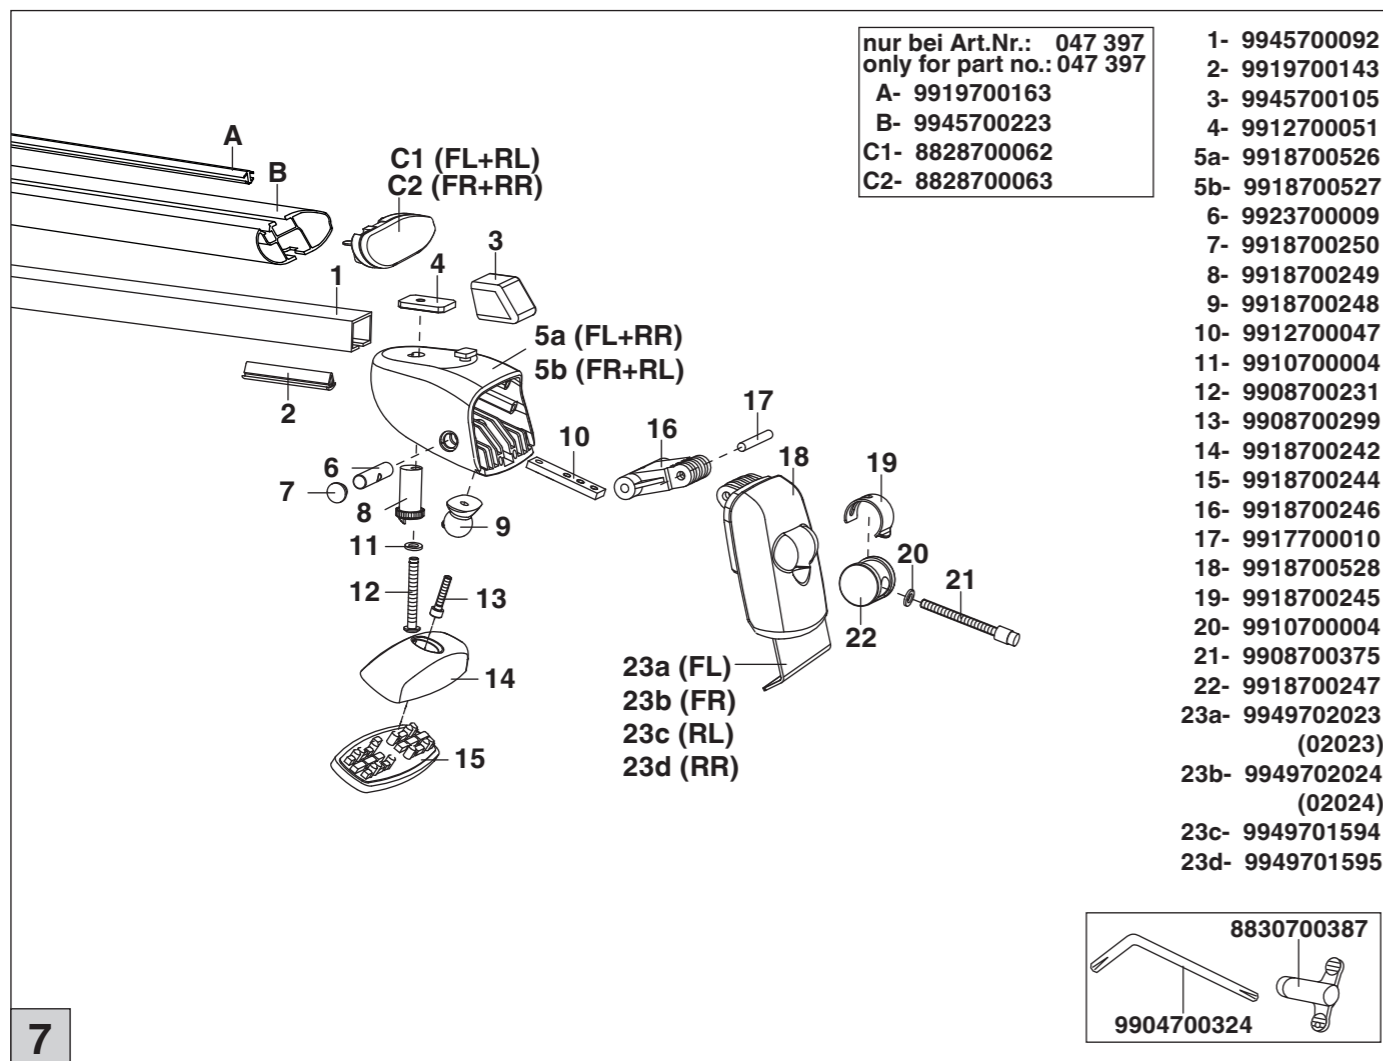

# Atera SIGNO

Skoda  
Fabia 10/2021 –

6

7

# Atera SIGNO

Skoda  
Fabia Limousine 10/2021 –  
Art. Nr. / Part-No. : 044 397  
Art. Nr. / Part-No. : 047 397