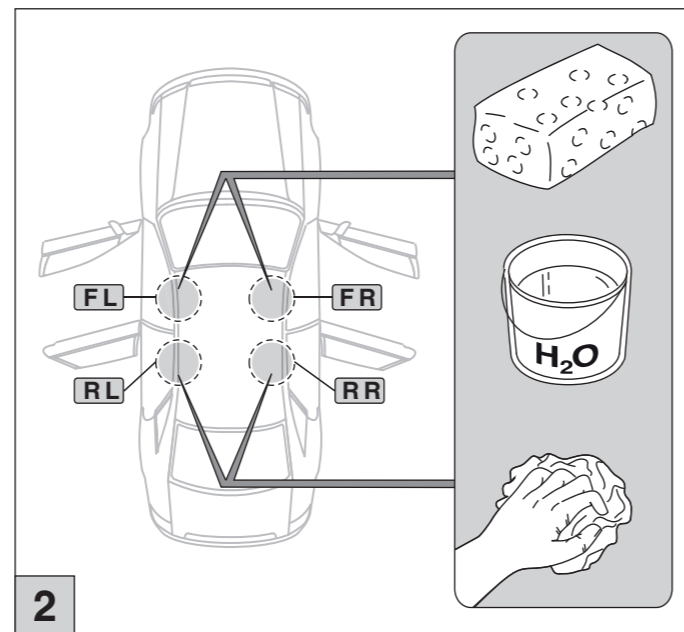

Atera SIGNO

Skoda
Fabia 10/2021 –