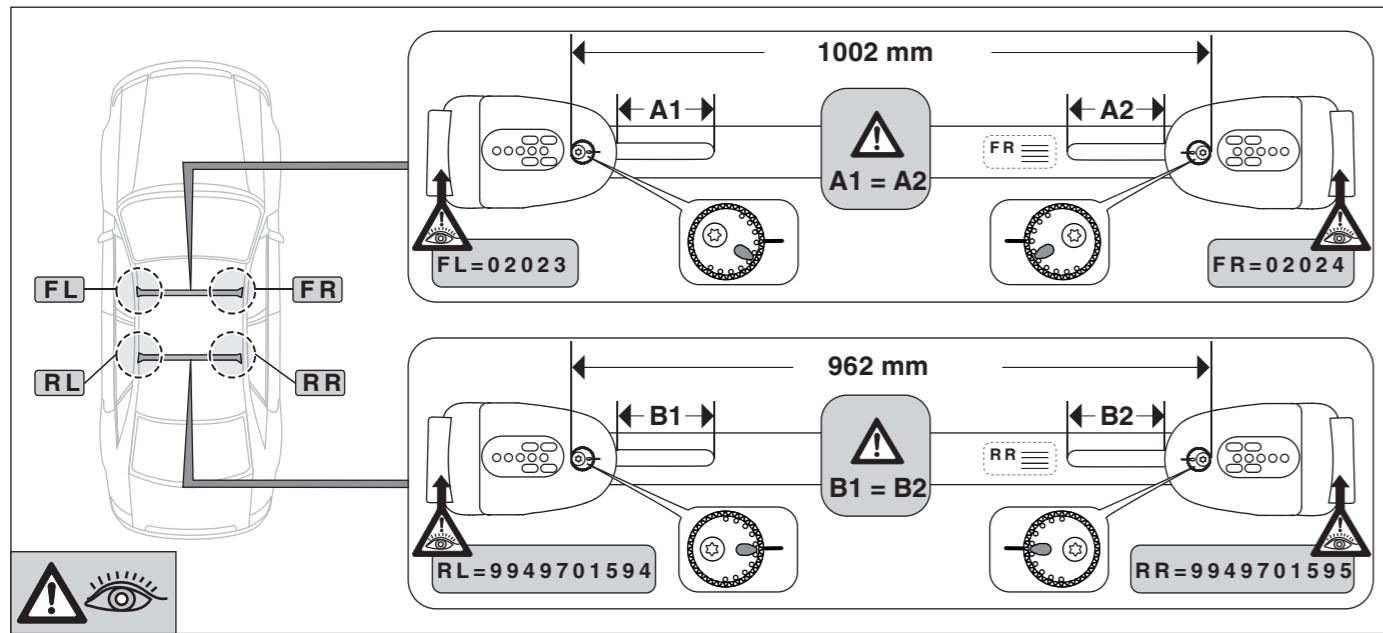

Atera SIGNO

Skoda
Fabia 10/2021 –