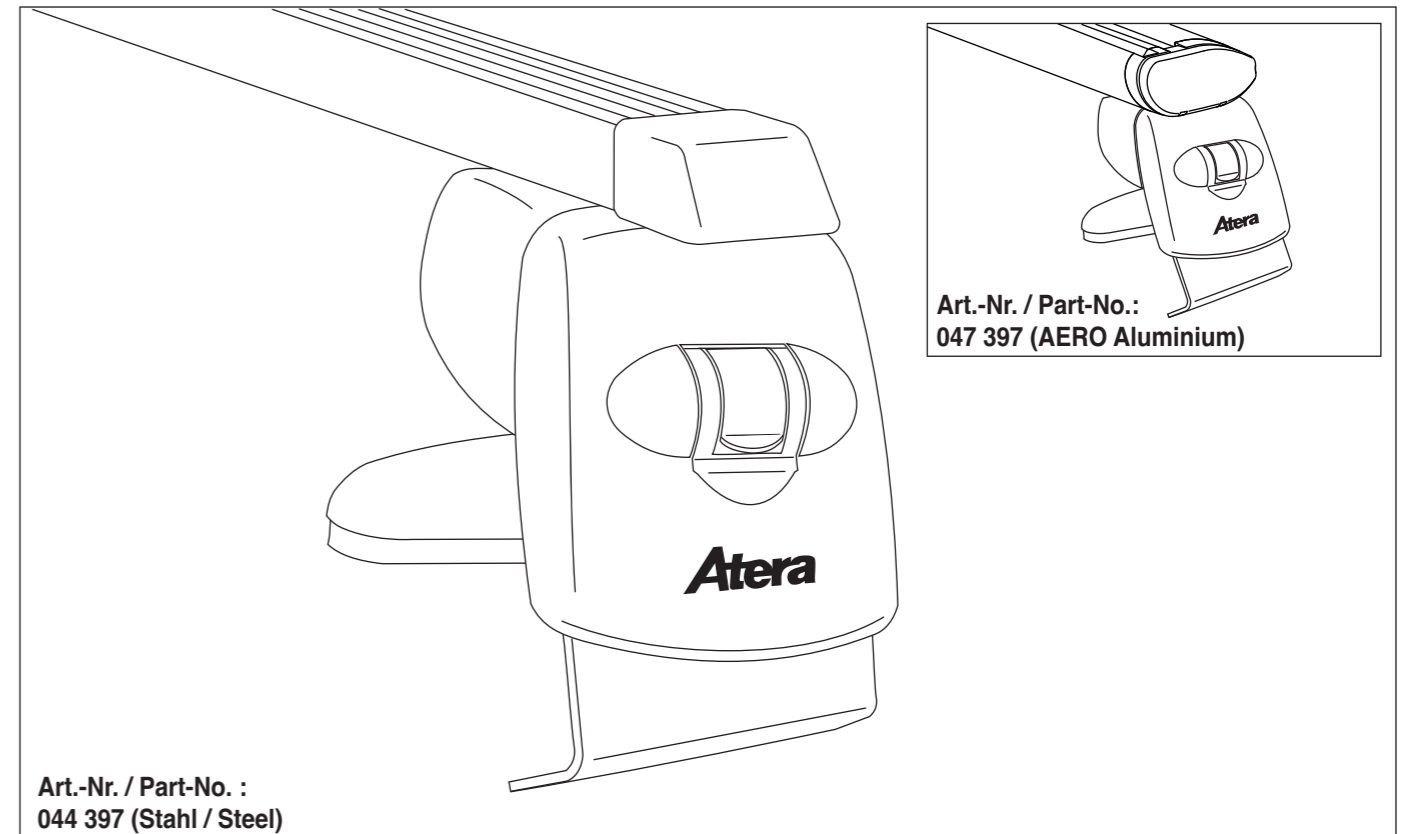

# Atera SIGNO

Skoda  
Fabia 10/2021 –

6

7

# Atera SIGNO

Skoda  
Fabia Limousine 10/2021 –  
Art. Nr. / Part-No. : 044 397  
Art. Nr. / Part-No. : 047 397