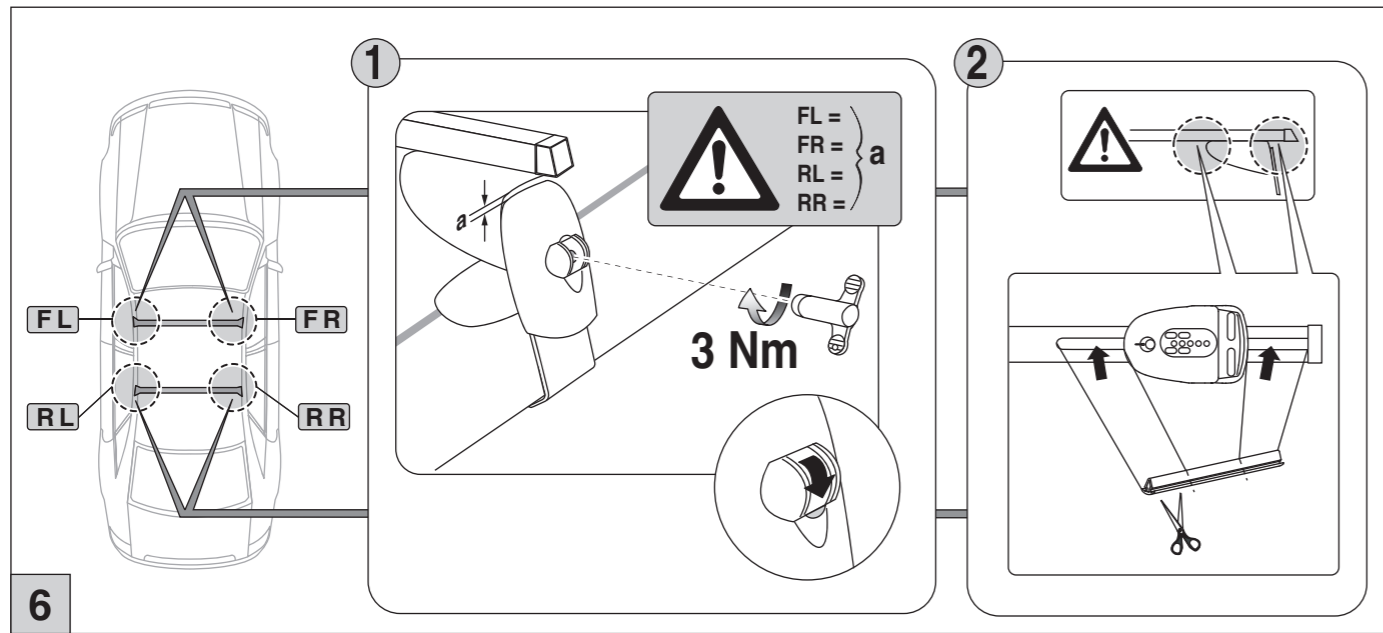

Atera SIGNO

Skoda
Fabia 10/2021 –