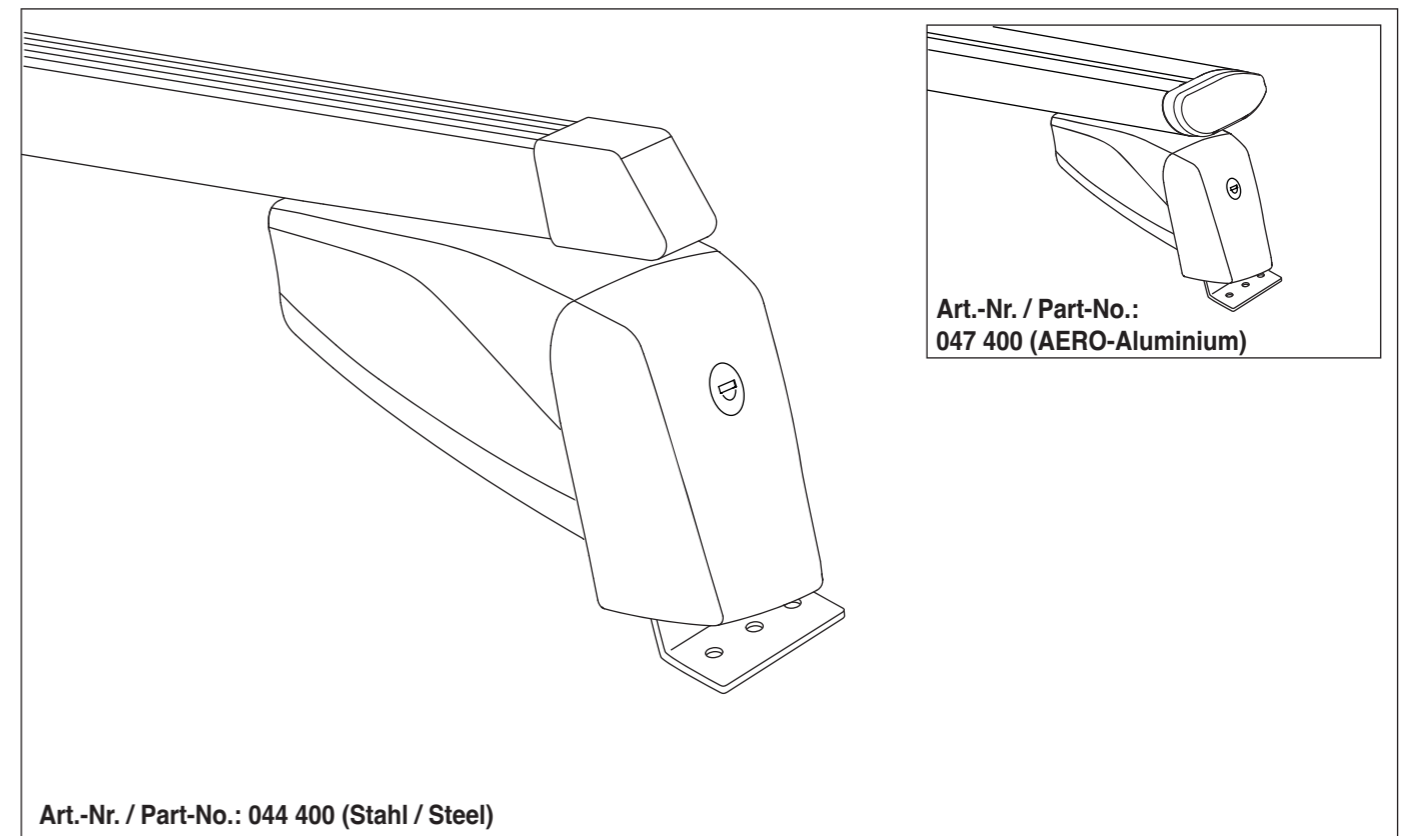

9922700316
(+ Code)

9922700043
(+ Code)

9904700324
(TX30)

9922007445
(SW5)

7

Art.-Nr. / Part-No.:
047 400 (AERO-Aluminium)

Art.-Nr. / Part-No.: 044 400 (Stahl / Steel)

<p>044 400 (Stahl) (Steel)</p>	<p>5,5 kg</p>
<p>047 400 (AERO- Aluminium)</p>	<p>5,0 kg</p>