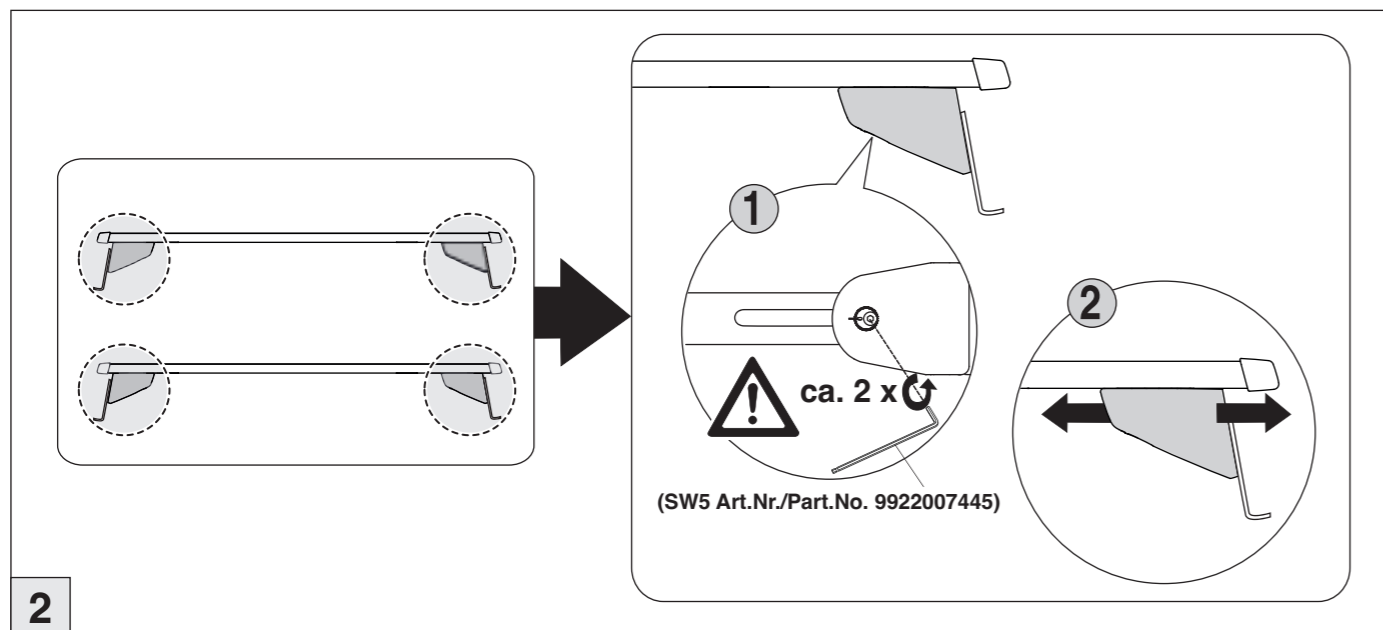

Atera SIGNO

VW T5 2003 - 06/2015
VW T6 / T6(1) 06/2015 -