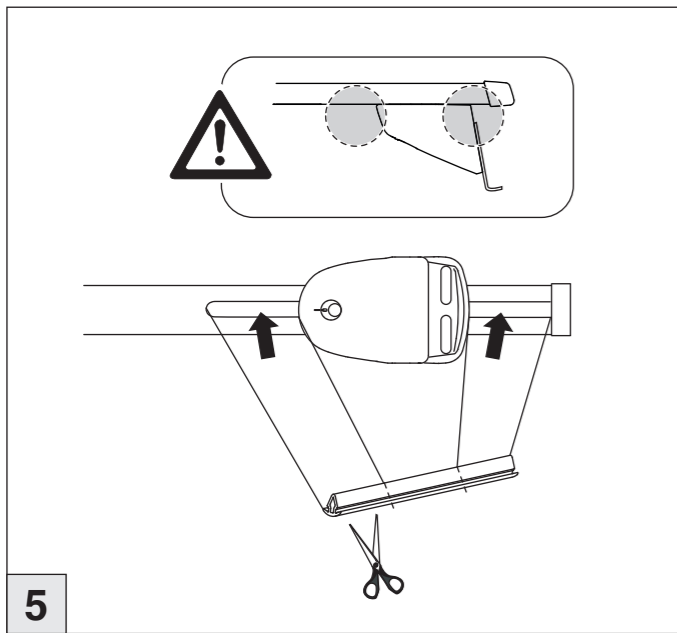

Atera SIGNO

VW T5 2003 – 06/2015
VW T6 / T6(1) 06/2015 –

Atera SIGNO

VW
T5 2003 – 06/2015
T6 / T6(1) 06/2015 –

Art. Nr. / Part-No. : 044 400
Art. Nr. / Part-No. : 047 400

5

6

nur bei Art.Nr.: 047 400
only for part no.: 047 400

9922700316
(+ Code)

9922700043
(+ Code)

9904700324
(TX30)

9922007445
(SW5)

7

Art.-Nr. / Part-No.:
047 400 (AERO-Aluminium)

Art.-Nr. / Part-No.: 044 400 (Stahl / Steel)

<p>044 400 (Stahl) (Steel)</p>	<p>5,5 kg</p>
<p>047 400 (AERO- Aluminium)</p>	<p>5,0 kg</p>