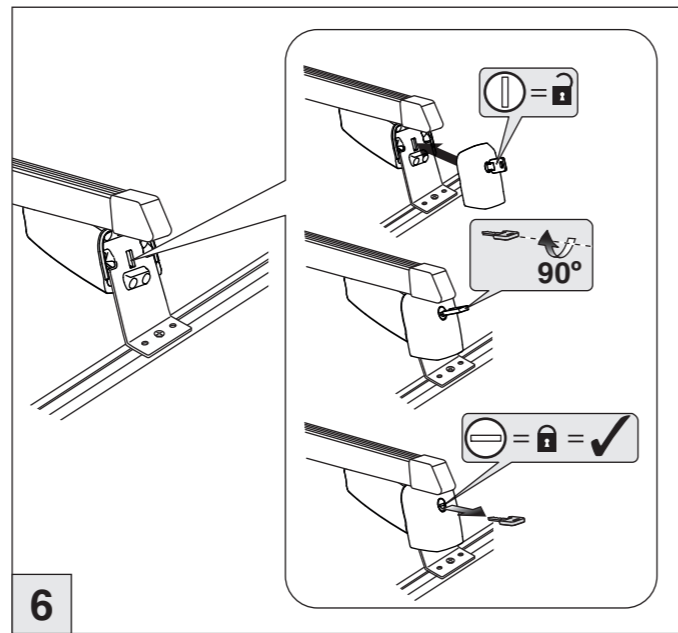

Atera SIGNO

VW T5 2003 – 06/2015
VW T6 / T6(1) 06/2015 –

Atera SIGNO

VW
T5 2003 – 06/2015
T6 / T6(1) 06/2015 –

Art. Nr. / Part-No. : 044 400
Art. Nr. / Part-No. : 047 400

5

6

nur bei Art.Nr.: 047 400
only for part no.: 047 400

A- 8828700069
B- 9945700224
C1- 8828700062
C2- 8828700063

1-	9945700093
2-	9919700062
3-	9945700105
4-	9912700051
5-	9918701344
6-	9918701357
7-	9910700004
8-	9908700044
9a-	9908700244
9b-	9910700035
10a-	9926700023
10b-	9912700059
11-	9908700010
12-	9918701373
13a-	9949700409 (095217)
13b-	9949700409 (095217)
13c-	9949700409 (095217)
13d-	9949700409 (095217)

9922700316
(+ Code)

9922700043
(+ Code)

9904700324
(TX30)

9922007445
(SW5)

7

Art.-Nr. / Part-No.:
047 400 (AERO-Aluminium)

Art.-Nr. / Part-No.: 044 400 (Stahl / Steel)

<p>044 400 (Stahl) (Steel)</p>	<p>5,5 kg</p>
<p>047 400 (AERO- Aluminium)</p>	<p>5,0 kg</p>