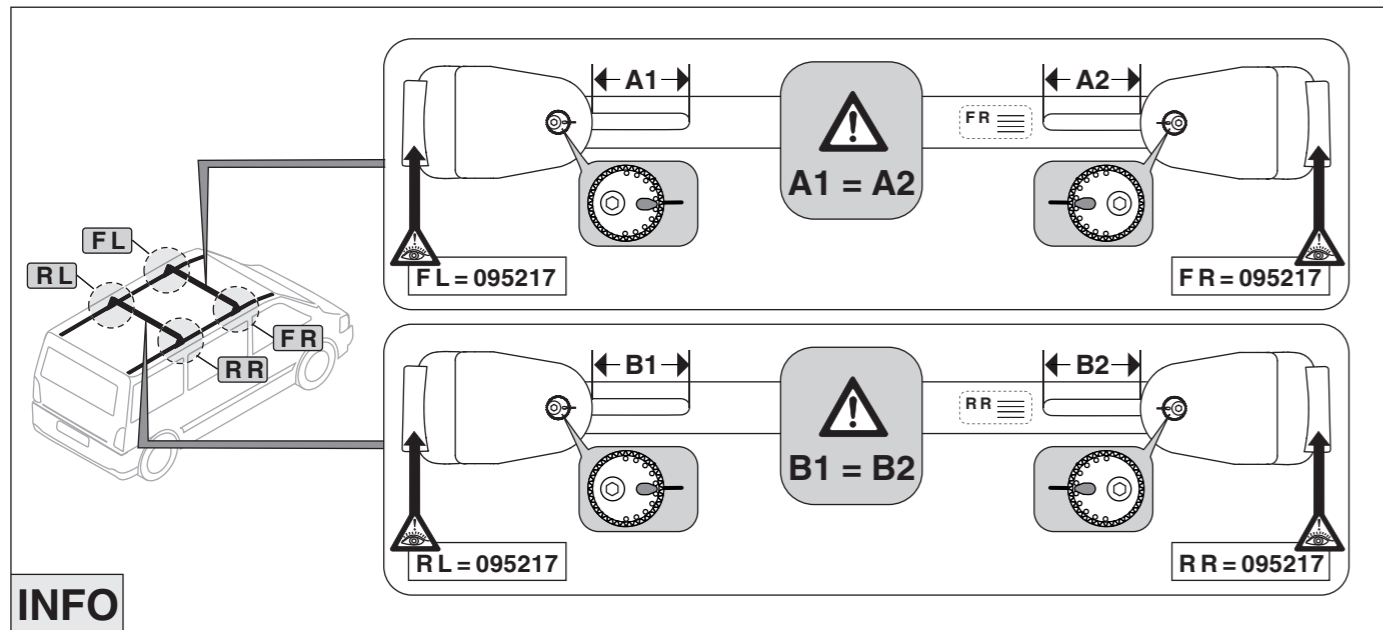

max. kg?

max. 50 kg

max. 50 kg

Atera SIGNO

VW T5 2003 - 06/2015
VW T6 / T6(1) 06/2015 -

Atera SIGNO

VW T5 2003 - 06/2015
VW T6 / T6(1) 06/2015 -