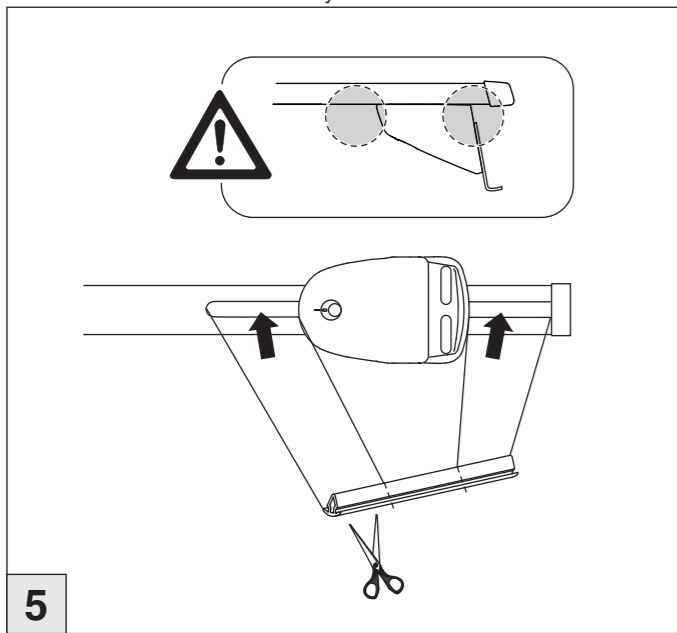

Atera SIGNO

Opel Zafira Life 09/2019 –
Opel Vivaro Cargo 09/2019 –
Opel Vivaro Kombi 09/2019 –
Fiat Ulysse 04/2022 –

Citroën Jumpy + Spacetourer
Peugeot Expert + Traveller
Toyota Proace + Proace Verso

09/2016 –
09/2016 –
09/2016 –

Atera SIGNO

Citroën Jumpy 09/2016 –
Citroën Spacetourer 09/2016 –
Peugeot Expert 09/2016 –
Peugeot Traveller 09/2016 –
Toyota Proace 09/2016 –
Toyota Proace Verso 09/2016 –
Opel Zafira Life 09/2019 –
Opel Vivaro Cargo 09/2019 –
Opel Vivaro Kombi 09/2019 –
Fiat Ulysse 04/2022 –

Art. Nr. / Part-No. : 044 414
Art. Nr. / Part-No. : 047 414

nur bei Art.Nr.: 047 414
only for part no.: 047 414

A- 8828700069
B- 9945700224
C1- 8828700062
C2- 8828700063

1- 9945700093
2- 9919700062
3- 9945700105
4- 9912700051
5- 9918701344
6- 9918701357
7- 9910700004
8- 9908700044
9a- 9908700224
9b- 9910700036
10- 9912005613
11- 9908700010
12- 9918701345
13- 9949701737

Code

9922700316
(+ Code)

9922700043
(+ Code)

9922007445
(SW5)

9922700198
(TX40)