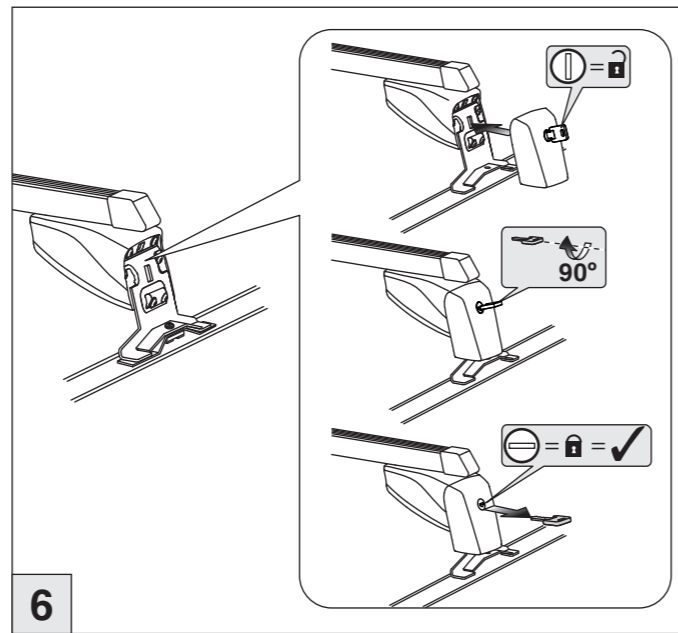

Atera SIGNO

Opel Zafira Life 09/2019 –
Opel Vivaro Cargo 09/2019 –
Opel Vivaro Kombi 09/2019 –
Fiat Ulysse 04/2022 –

Citroën Jumpy + Spacetourer
Peugeot Expert + Traveller
Toyota Proace + Proace Verso

09/2016 –
09/2016 –
09/2016 –

Atera SIGNO

Citroën Jumpy 09/2016 –
Citroën Spacetourer 09/2016 –
Peugeot Expert 09/2016 –
Peugeot Traveller 09/2016 –
Toyota Proace 09/2016 –
Toyota Proace Verso 09/2016 –
Opel Zafira Life 09/2019 –
Opel Vivaro Cargo 09/2019 –
Opel Vivaro Kombi 09/2019 –
Fiat Ulysse 04/2022 –

Art. Nr. / Part-No. : 044 414
Art. Nr. / Part-No. : 047 414

nur bei Art.Nr.: 047 414
only for part no.: 047 414

A- 8828700069
B- 9945700224
C1- 8828700062
C2- 8828700063

1- 9945700093
2- 9919700062
3- 9945700105
4- 9912700051
5- 9918701344
6- 9918701357
7- 9910700004
8- 9908700044
9a- 9908700224
9b- 9910700036
10- 9912005613
11- 9908700010
12- 9918701345
13- 9949701737

Code

9922700316
(+ Code)

9922700043
(+ Code)

9922007445
(SW5)

9922700198
(TX40)