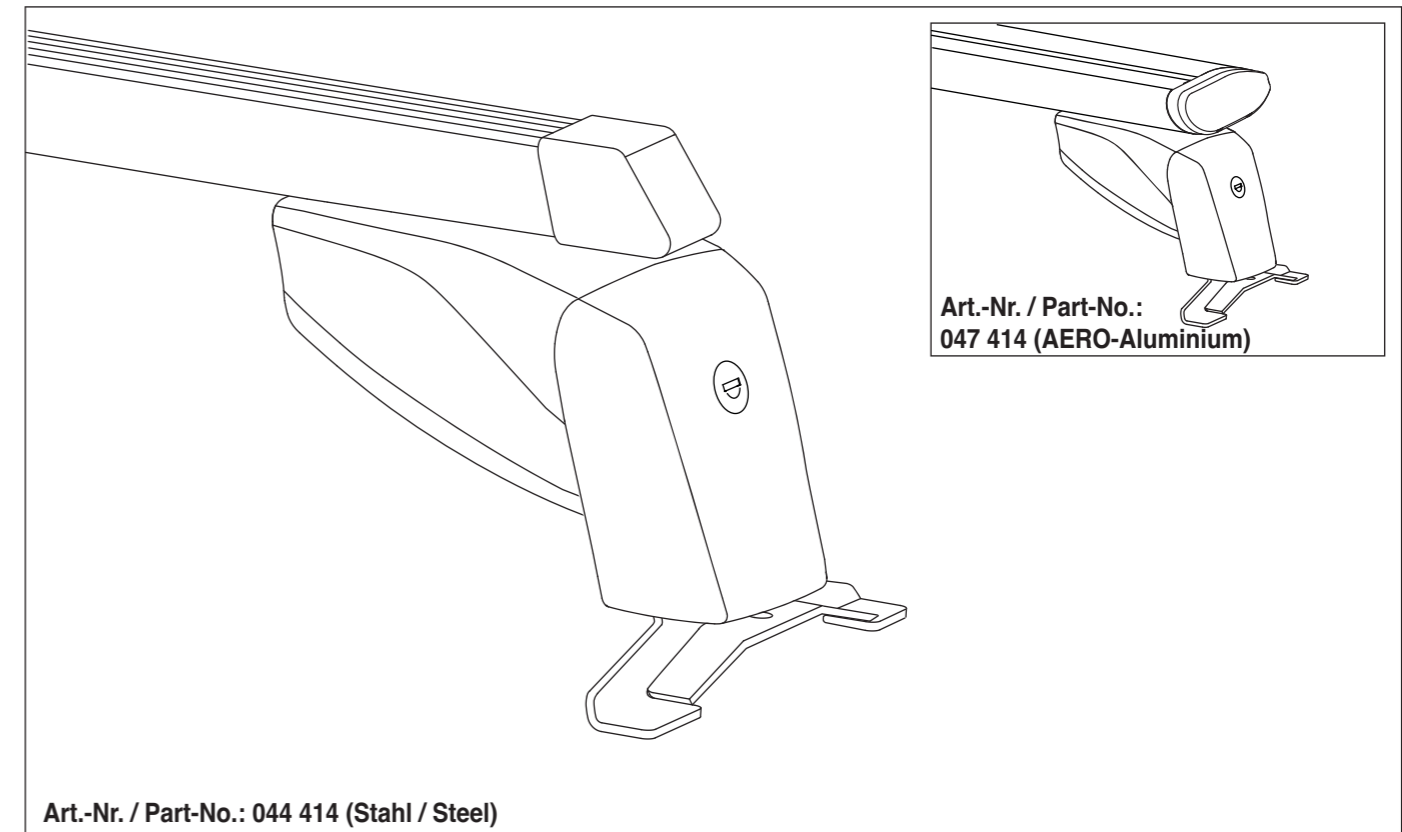

Code

9922700316
(+ Code)

9922700043
(+ Code)

9922007445
(SW5)

9922700198
(TX40)

044 414 (Stahl) (Steel)		<p>5,5 kg</p>	<p>max. kg?</p>
047 414 (AERO- Aluminium)		<p>5,0 kg</p>	

max. 50 kg max. 50 kg

Atera SIGNO